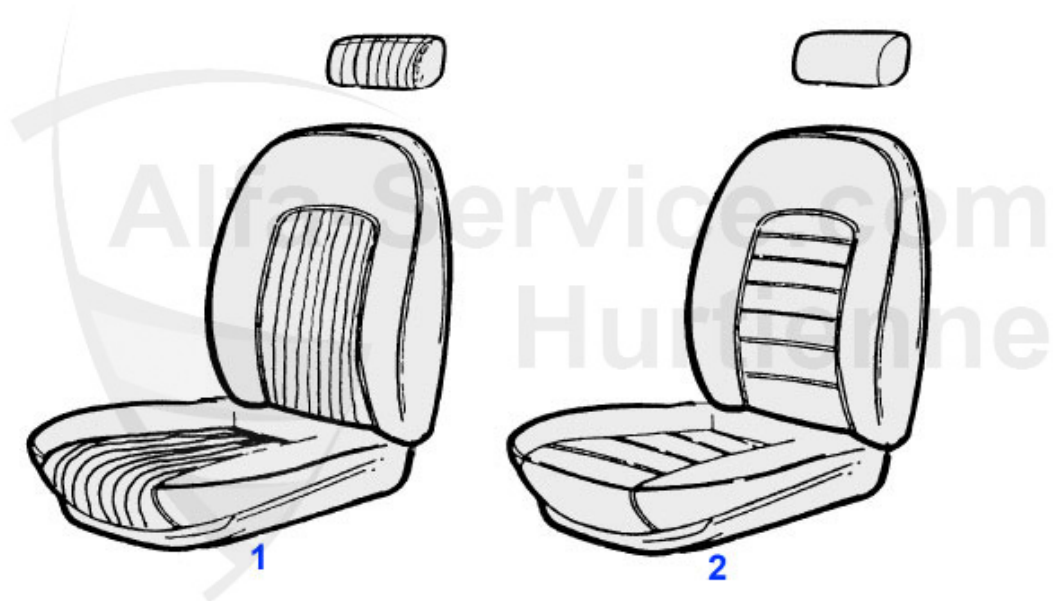

Spider (105/115) > Innenausstattung > Sitze > Sitzbezüge 1966-89

1	20 317 3 0	Sitzbezug FB bordeaux Längsnaht Bj. 70-77	190.80 EUR
1	20 069 3 0	Sitzbezug Spid.70-77 schwarz längs.	159.01 EUR
1	20 316 3 0	Sitzbezug RH bordeauxrot angenähtes Rückenteil	194.99 EUR
1	20 315 3 0	Sitzbezug RH bordeaux sep. Rückenplatte	204.68 EUR
1	20 314 3 0	Sitzbezug RH schwarz sep.Rückp	170.29 EUR
1	20 202 3 0	Sitzbezug schwarz Spider 66-69 mit angenähtem Rückenteil	170.29 EUR
2	20 203 3 0	Sitzbezug schwarz Quernähte 25 cm breite Kopfstütze Spider 2000 Bj. 1983-86, 1600 Bj. 1983-89	164.01 EUR
2	20 205 3 0	Sitzbezug schwarz Quernähte 1983-86 16cm breite Kopfstütze	***
2	20 204 3 0	Sitzbezug Spider 2000 1987-89 schwarz mit roten Nähten	220.00 EUR
2	20 419 3 0	Sitzbezug Spider QV Skay grau rote Nähte inkl. Kopfstützen	223.72 EUR
2	20 068 3 0 L	Sitzbezug Leder Spider 78-82 Quern. schwarz	410.80 EUR
2	20 068 3 0	Sitzbezug Spid.1978-86 schw.Quern. 16 cm breite Kopfstütze	159.01 EUR
2	20 318 3 0	Sitzbezug Spider beige quern. 16 cm breite Kopfstütze 78-86	204.68 EUR
2	20 403 3 0	Sitzbezug dunkelrot Quernähte 28 cm breite Kopfstütze Spider 2000 1983-86, 1600 1983-89	169.27 EUR
2	20 402 3 0	Sitzbezug Spider 78-86 dunkelrot 16 cm breite Kopfstütze	169.27 EUR
2	20 325 3 0	Sitzbezug dunkelblau Quernähte 28 cm breite Kopfstütze Spider 2000 1983-86, 1600 1983-89	169.27 EUR
2	20 324 3 0	Sitzbezug haselnuss Quernähte 25 cm breite Kopfstütze Spider 2000 1983-86, 1600 1983-89	204.68 EUR
2	20 323 3 0	Sitzbezug bordeaux Quernähte 28 cm breite Kopfstütze Spider 2000 1983-86, 1600 1983-89	169.27 EUR
2	20 322 3 0	Sitzbezug beige Quernähte 28 cm breite Kopfstütze Spider 2000 Bj. 1983-86, 1600 Bj. 1983-89	171.32 EUR
2	20 321 3 0	Sitzbezug dunkelbl. Spider Quern. 16 cm breite Kopfstütze 78 -86	169.27 EUR
2	20 320 3 0	Sitzbezug haseln. Spider Quern. 16 cm breite Kopfstütze	171.32 EUR
2	20 319 3 0	Sitzbezug bordeaux Spider quer 78-86 16 cm breite Kopfstütze	169.27 EUR
2	20 068 3 0 U	Sitzflächenbezug Spider Quernähte schwarz, Kunstleder	81.04 EUR