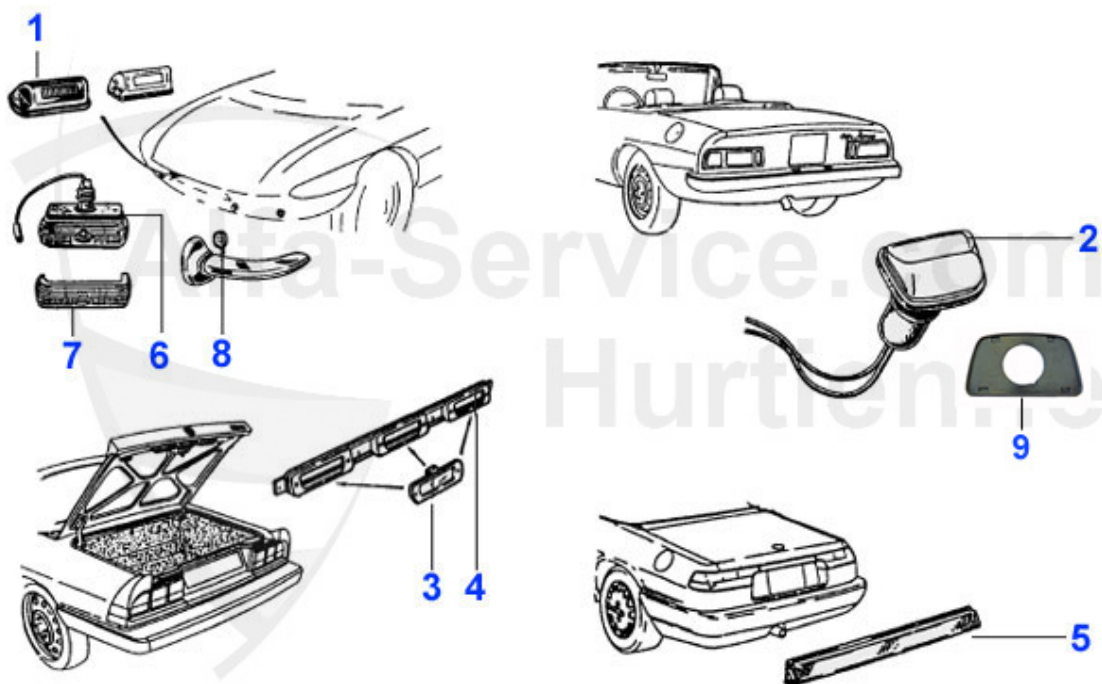

Spider (105/115) > Karosserie > Beleuchtung > Kennzeichenbeleuchtung

1	16 061 3 0	Kennzeichenleuchte Duetto	89.00 EUR
2	16 017 0 0	Kennzeichenleuchte Bj. 1970-82 Spider ,Bertone, Giulia	33.50 EUR
3	16 084 3 0	Kennzeichenleuchte Spider 1983-89 GTV (116) 2. Serie	31.50 EUR
4	16 081 3 0	Trägerplatte Kennzeichenleuchte Spider 1983-89	28.00 EUR
5	16 119 3 0	Kennzeichenleuchte Spider 90-93 n.l	***
6	16 058 3 0	Rückfahrleuchte Rundheck Spider	249.00 EUR
7	16 120 3 0	Glas Rückfahrleuchte Spider 66-69	39.90 EUR
8	16 059 3 0	Reflektor mit Halter Duetto	49.50 EUR
9	18 025 0 0	Gummidichtung Kennzeichenleuchte 2.Serie auf Stoßstange passend für 1601700	4.76 EUR