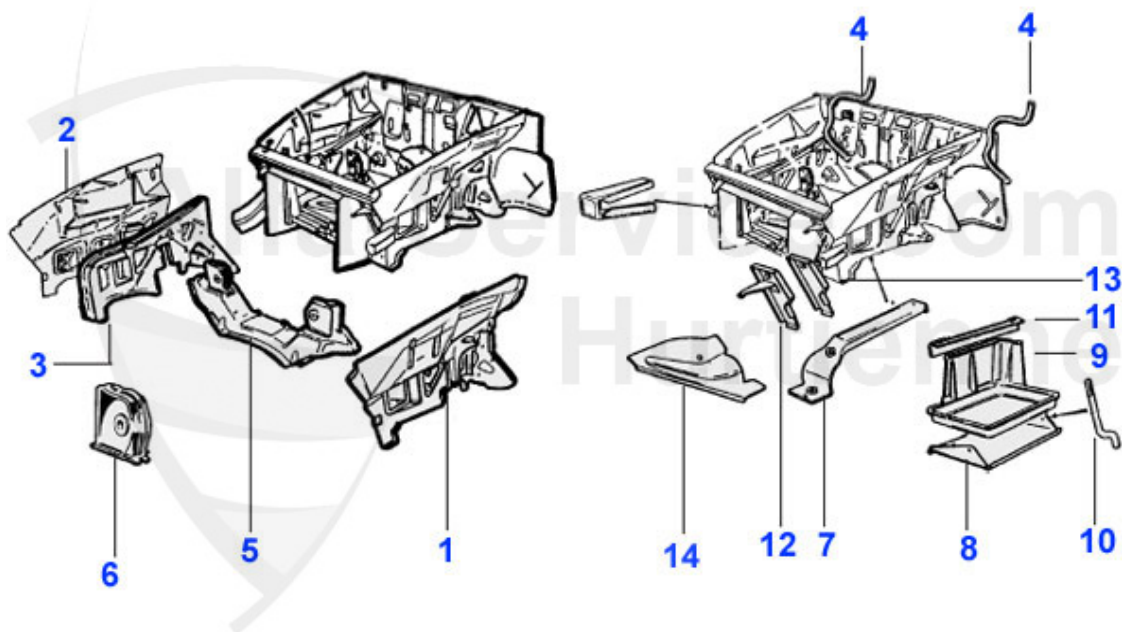

Spider (105/115) > Karosserie > Blechteile > 1983-89 > Vorderwagen 3

1	15 062 3 1	Motorseitenwand außen links Spider FB	***
2	15 062 3 2	Motorseitenwand außen rechts Spider FB	***
3	15 063 3 1	Motorseitenwand innen links	***
3	15 063 3 2	Motorseitenwand innen rechts	***
4	18 116 3 0	Wasserablaufschlauch Spider 1990-93	18.90 EUR
5	15 209 0 0	Unterzug Motorraum	***
6	15 068 3 0	Aufnahme oberer Querlenker	67.00 EUR
7	15 155 3 1	Verbindungsblech Motorseitenwand links	32.00 EUR
7	15 155 3 2	Verbindungsblech Motorseitenwand rechts	32.00 EUR
8	15 069 3 0	Batterie Halteblech	38.00 EUR
9	14 025 0 0	Batterieschale Plastik	34.90 EUR
10	14 026 0 0	Gewindestange für Haltewinkel	8.50 EUR
11	14 027 0 0	Haltewinkel Batterie	17.01 EUR
12	15 064 3 2	Abschlussblech vorne rechts	38.00 EUR
12	15 064 3 1	Abschlussblech vorne links	38.00 EUR
13	15 065 3 2	Abschlussblech hinten rechts	24.89 EUR
13	15 065 3 1	Abschlussblech hinten links	24.89 EUR
14	15 066 3 2	Untere Verlängerung Blech rechts	***