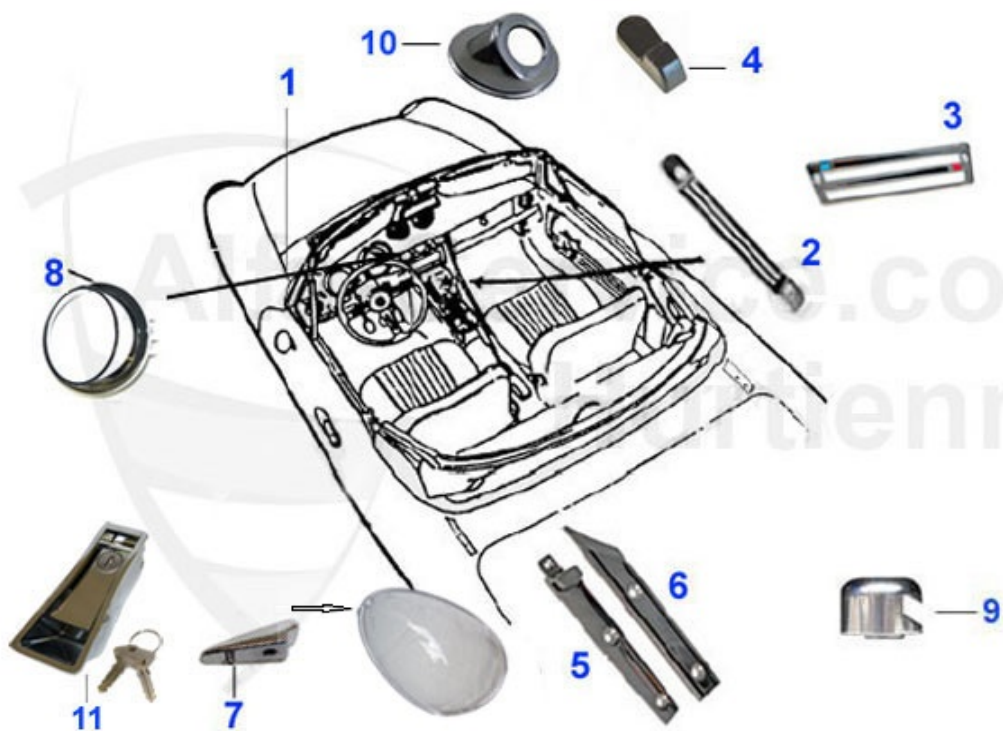

Spider (105/115) > Karosserie > Chromteile > Diverse Chromteile

1	19 079 3 0	Chromleiste Frontscheibe unten Spider 70 - 93	***
2	19 123 3 0	Heizungsblende verchromt Spider (bis 86), GT Bertone, Giulia mit Mittelkonsole	29.50 EUR
3	19 129 3 0	Blende Heizungsbetätigung (Plastik) Spider ohne Mittelkonsole	63.50 EUR
4	20 260 3 0	Knopf Heizungsbetätigung Spid.86-93	11.50 EUR
4	20 129 0 0	Knopf für Heizungsbetätigung schwarz, Bj. 1963-86	4.41 EUR
5	19 077 3 0	Hardtophalter Spider Bj. 1966-69	85.00 EUR
6	19 181 3 0	Satz Hardtophalter Spider Bj. 1970-82 Originalqualität	103.01 EUR
6	19 076 3 1	Hardtophalter Spider Bj. 1983-93 links	35.00 EUR
6	19 076 3 0	Satz Hardtophalter Spider Bj. 1983-93	95.01 EUR
7	19 070 3 0	Tankdeckelheber Spider	12.90 EUR
8	20 031 0 0	Chromblende Schrägsteller kleine Armaturen	21.00 EUR
9	19 117 3 0	Persenningbef.Hardtopenhaken	16.51 EUR
10	25 040 0 0	Abdeckung für Wischerdom chrom Rundheck Spider	39.00 EUR
11	19 163 3 0	Öffner für Heckklappe Metall verchromt,Spider/GT diverse ital. Modelle	89.25 EUR