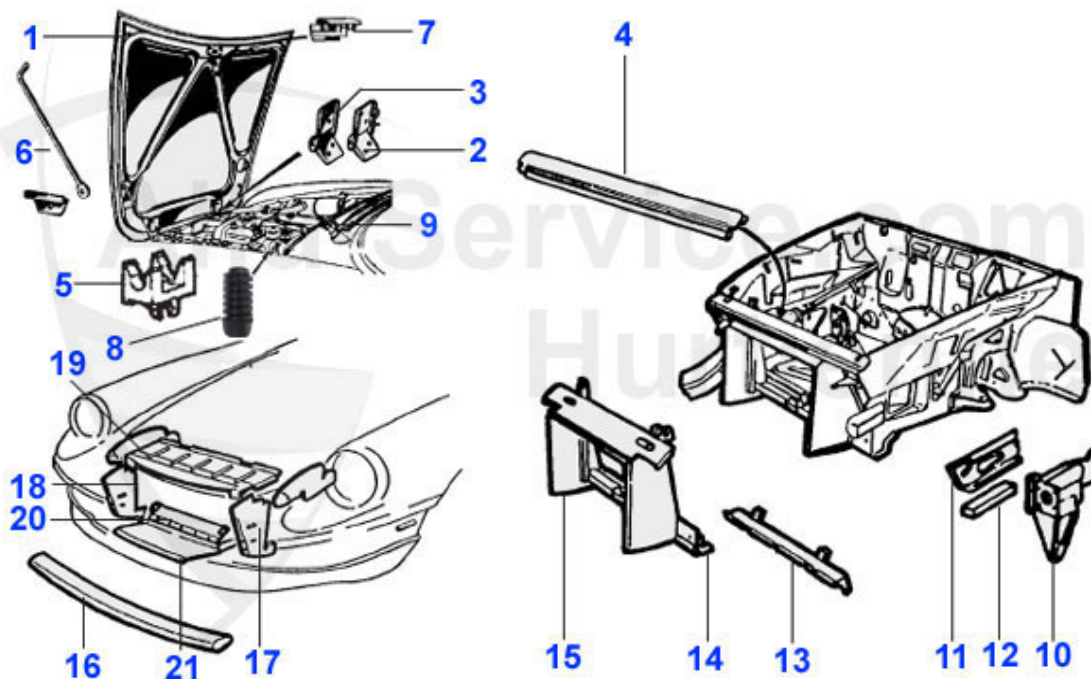

Spider (105/115) > Karosserie > Blechteile > 1983-89 > Vorderwagen 2

1	15 049 3 0	Motorhaube Spider 1966-93	599.00 EUR
2	15 050 3 0	Scharnier Motorhaube Spider	35.50 EUR
3	15 241 3 0	Halter Motorhaubenscharnier	16.01 EUR
4	15 061 3 0	Traverse oben, Bef. Motorhaube	47.37 EUR
5	15 194 0 0	Haubenstockhalter bis Bj.85 Spider GT-Bertone	18.00 EUR
6	15 243 3 0	Motorhaubenaufsteller Spider	34.00 EUR
7	14 014 0 0	Motorraumbeleuchtung	10.50 EUR
8	18 056 0 0	Anschlaggummi Motorhaube Spider/ GT	4.40 EUR
9	18 073 3 0	Dichtung Motorhaube-Motorstirnwand Spider Bj. 1966-93	33.00 EUR
10	15 185 3 1	Stoßfängerhalter Spider ab 83	***
10	15 185 3 2	Stoßfängerhalter Spider ab 83	***
11	15 245 3 2	Verbindungsblech Spider 83 - 93 rechts	***
11	15 245 3 1	Verbindungsblech Spider 83-93 links	***
12	15 246 3 0	Verbindungsbl.Halter vorn Spid83-93	7.00 EUR
13	15 060 3 0	Kühlertraverse unten hinten Bj. 1968-93 2.Serie	38.50 EUR
14	15 221 0 0	Kühlertraverse unten vorne Bj. 1968-93 2. Serie	39.90 EUR
15	15 054 3 0	Kühlerkasten Spider 70 - 89	218.00 EUR
16	15 247 3 0	Querträger Frontblech Spider 83-89	***
17	15 186 3 1	Luftleitblech seitlich links Spider 83-89	39.90 EUR
18	15 186 3 2	Luftleitblech seitlich rechts Spider 83-89	39.90 EUR
19	15 187 3 0	Luftleitblech oben, Spider 83-93	81.00 EUR
20	15 188 3 0	kleines Luftleitblech Spider 83 - 89	23.99 EUR
21	15 189 3 0	gr. Luftleitbl. unten FB 83-89	53.00 EUR