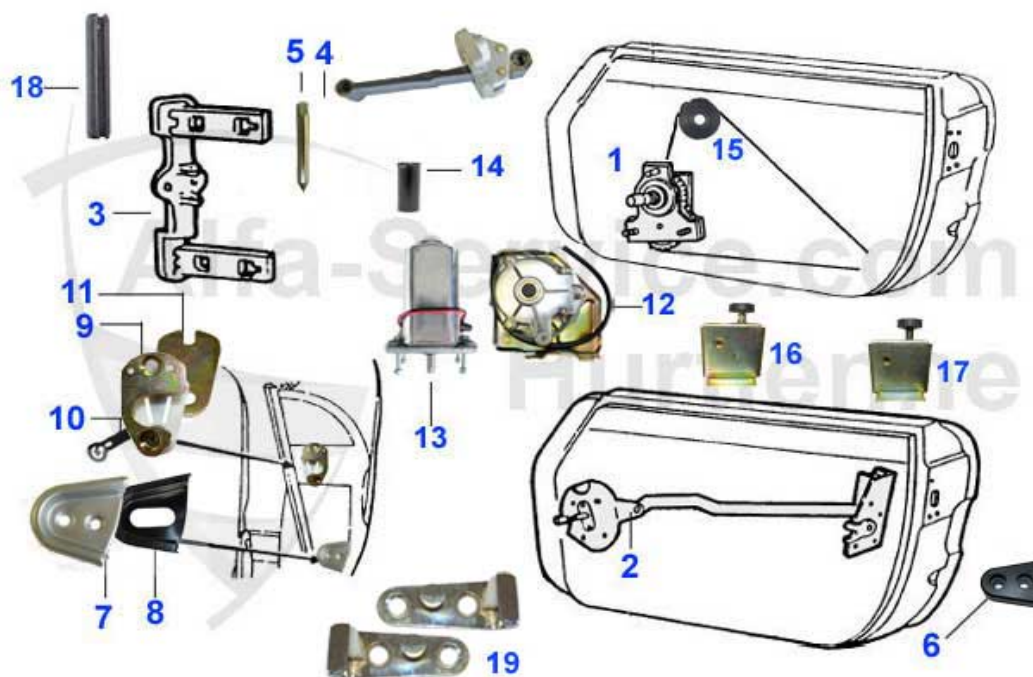

Spider (105/115) > Karosserie > Türmechanik

1	22 001 3 2	Fensterheber Seilzug Spider 74-89 rechts	45.51 EUR
1	22 031 3 2	Fensterseilzug rechts Spider 70-74	48.50 EUR
1	22 031 3 1	Fensterseilzug links Spider 1970-74	48.50 EUR
1	22 030 3 2	Fensterseilzug Spider Bj. 1966-69 rechts	***
1	22 030 3 1	Fensterseilzug Spider Bj. 1966-69 links	***
1	22 001 3 1	Fensterheber Seilzug Spider 74-89 links	45.51 EUR
2	22 003 3 2	Türöffnungsmechanik Spider rechts Bj. 1968-93	***
2	22 003 3 1	Türöffnungsmechanik Spider links Bj. 1968-93	***
3	15 164 3 0	Türschanier Spider	***
4	22 005 3 0	Türfangband Spider (kompl.) Junior Zagato	58.00 EUR
4	22 020 3 0	Türfangband Spider	29.95 EUR
5	22 006 3 0	Splint Türfangband Spider/GT 1.Ser.	2.40 EUR
6	22 010 3 0	Zentrierkeile an der Tür (Satz) Spider	12.59 EUR
7	22 011 3 1	Aufnahme für Zentrierkeil in der B-Säule Spider links	19.00 EUR
7	22 011 3 2	Aufnahme für Zentrierkeil in der B-Säule Spider rechts	19.00 EUR
8	22 012 3 1	Unterlage Aufnahme Zentrierkeil li	2.90 EUR
8	22 012 3 2	Unterlage Aufnahme Zentrierkeil re	2.90 EUR
9	22 013 3 2	Schloßaufnahme rechts Spider 68-93	***
9	22 013 3 1	Schloßaufnahme links Spider 68-93	***
10	22 017 0 0	Schraube für Schloßaufnahme	***
11	22 029 3 0	Unterlage Schließkeil	***
12	22 018 3 2	Fensterheber Seilzug Spider 90-93 für elektrische Fensterheber re.	155.00 EUR
12	22 018 3 1	Fensterheber Seilzug Spider 90-93 für elektrische Fensterheber links	155.00 EUR
13	22 019 3 0	Fensterhebermotor Spider 1990-93 Montreal, GTV/6, Alfa 75	129.00 EUR
14	22 032 3 0	Rolle für Türfangband	2.59 EUR
15	22 034 2 0	Laufrolle Fensterheber	***
16	22 035 3 0	Anschlagpuffer Türscheibe vorn Spider 90-93	15.01 EUR
17	22 036 3 0	Anschlagpuffer Türscheibe hinten Spider 90-93	15.01 EUR
18	22 037 3 0	Spannstift Türschanier Spider (benötigte Menge 2 pro Tür)	2.50 EUR
19	22 038 3 0	Satz Schlossfallen rechts+ links Rundheckspider Fiat Dino Spider	159.00 EUR