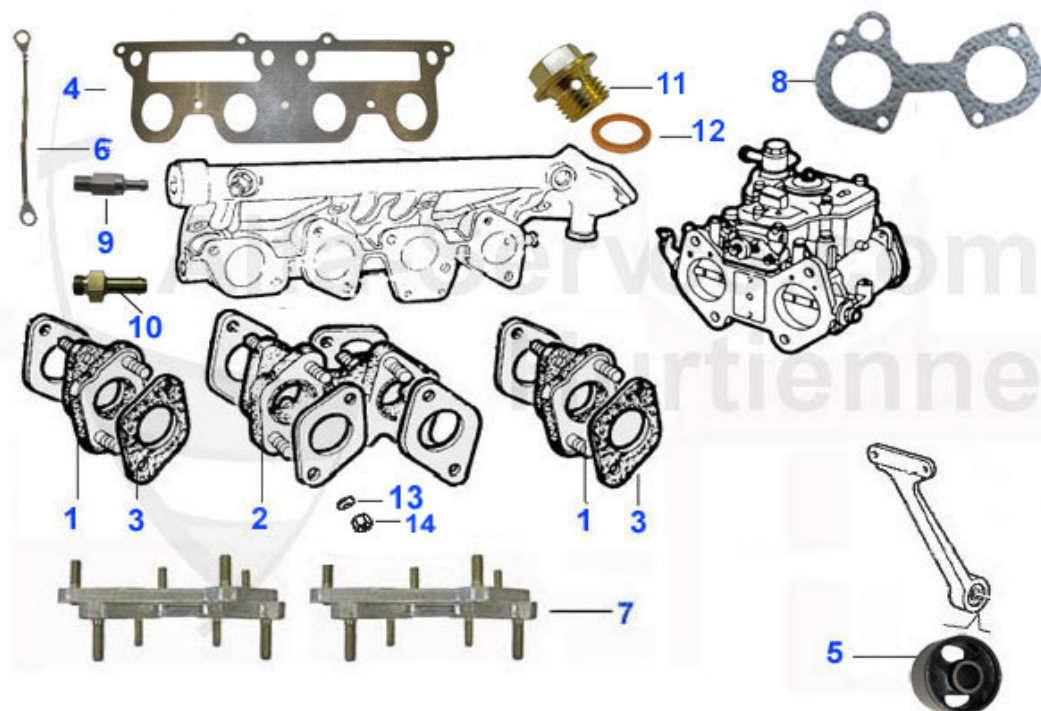

Spider (105/115) > Kraftstoffsystem > Vergaser > Vergaserflansche

1	02 084 0 0	Satz (4Stk.) Ansaugflansche Aluminium 40mm Typ 105,115,116 bis 05.1983	154.00 EUR
1	02 034 0 0	Vergaserflansch 45mm	42.90 EUR
1	02 017 0 0	Vergaserflansch 40 mm 105/115 alle Bj.>90, 116 Bj.>05.83	23.49 EUR
2	02 018 0 0	Vergaserflansch 40mm Doppelflansch 105/115 alle Bj. >90, 116 Bj.>05.83	59.00 EUR
3	02 077 0 0	Dichtung Vergaserflansch 45mm	1.95 EUR
3	02 019 0 0	Dichtung Vergaserflansch 40mm	0.87 EUR
4	02 078 0 0	Ansaugbrückendichtung 1300	***
4	02 016 0 0	Ansaugbrückendichtung 1600-2000 Vergasermodelle	10.50 EUR
5	03 313 0 0	Buchse Vergaserstütze	9.00 EUR
6	16 107 0 0	Masseband Länge 150 mm am Vergaser	5.25 EUR
7	02 079 0 0	Satz Aluminium Ansaugflansche 40mm	219.00 EUR
8	02 052 0 0	Dichtung Luftfilterkasten	1.95 EUR
9	13 063 0 0	Rückschlagventil Bremsgerät	48.99 EUR
10	08 111 0 0	Wasseranschlußstutzen Ansaugbrücke	9.89 EUR
11	08 070 0 0	Entlüfterschraube Wasser- kreislauf Ansaugbrücke 105/115/116/Alfa 164	7.50 EUR
12	08 084 0 0	Kupferdichtring Entlüfter- schraube O.E.10280060	0.45 EUR
13	03 116 0 0	Federring 8mm	0.10 EUR
14	03 127 0 0	Feingewindemutter 8x1 Stahl 12mm SW	0.90 EUR