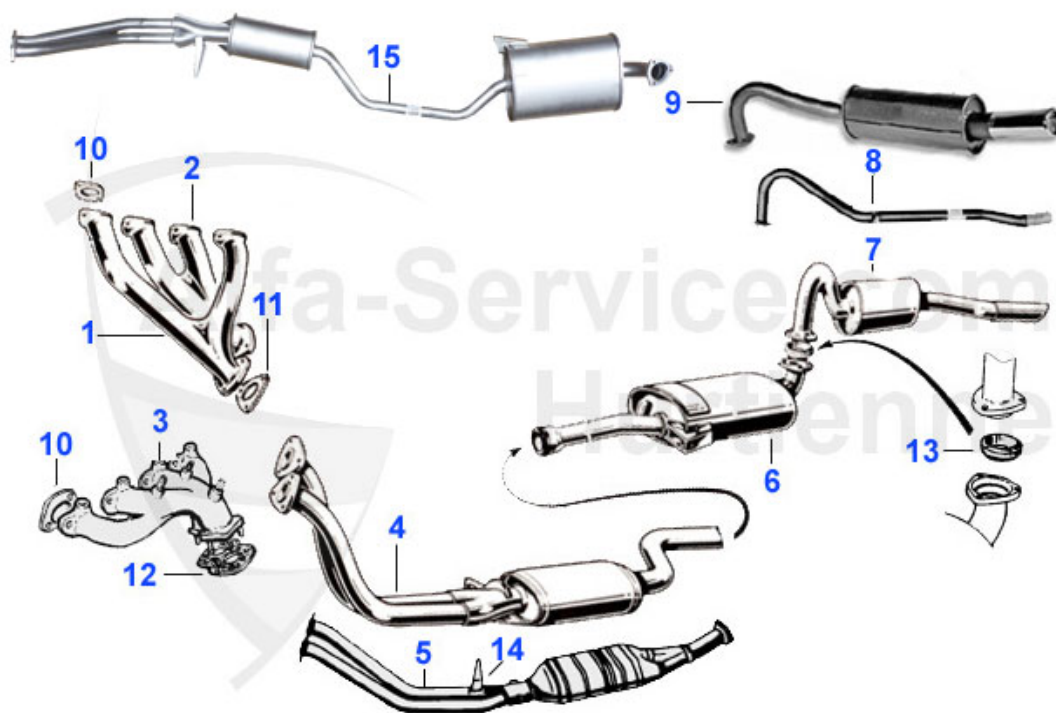

Spider (105/115) > Auspuffanlage > Krümmer/Schalldämpfer

1	11 030 0 0	Auspuffkrümmer 1+4 Zylinder Vergasermotell 1600 - 2000	158.00 EUR
1	11 038 3 0	Auspuffkrümmer 1+4 Zylinder Spider 90 - 93	165.16 EUR
2	11 039 3 0	Auspuffkrümmer 2+3 Krümmer Spider 90 - 93	136.45 EUR
2	11 031 0 0	Auspuffkrümmer 2+3 Zylinder Vergasermotell 1600 - 2000 Achtung!! Abweichung der Länge gegenüber dem Originalteil. Krümmer 11 030 0 0 mitbestellen!	158.00 EUR
3	11 037 3 0	Auspuffkrümmer einteilig Spider Einspritzermodell 86 - 89	268.77 EUR
4	11 076 0 0	vorderer Topf stehende Pedale 1750 Giulia Super und Berlina	107.00 EUR
4	11 056 3 0	Vorderer Topf Spider ohne Kat. hängende Pedale nicht 90-93	95.91 EUR
4	11 052 0 0	vorderer Topf stehende Pedale 1300 - 1600	95.91 EUR
5	11 041 3 0	Katalysator Spider Bj. 90 - 93 Edelstahl	760.01 EUR
5	11 049 3 0	Katalysator Spider (115) 2.0 Bj. 1987-89	494.99 EUR
6	11 036 3 0	mittlerer Topf Spider 90-93	116.95 EUR
6	11 035 3 0	mittlerer Topf Spider 86-89 Ausführung mit Katalysator	122.00 EUR
6	11 029 3 0	mittlerer Topf Spider 70-86 Ausführung ohne Katalysator Spider 90 1,6 ohne Kat.	79.00 EUR
6	11 078 3 0	mittlerer Topf Spider 66-69 Junior Zagato 1300	89.00 EUR
7	11 023 3 0	Endtopf Spider 1983-93	99.00 EUR
7	11 021 3 0	Endtopf Spider 1970-82	77.00 EUR
7	11 020 3 0	Endtopf Spider 1966-69	99.50 EUR
8	11 046 3 0	Sport Endrohr Spider ohne TÜV / Gutachten	42.49 EUR
9	11 032 3 0	Sport Endtopf Spider mit Gutachten 70 mm Endrohr, 90-93	258.99 EUR
10	02 020 0 0	Auspuffdichtung Motor-Krümmer	2.50 EUR
11	02 021 0 0	Auspuffdichtung Hosenrohr (ausser bei einteiligen Krümmer)	2.00 EUR
12	11 047 3 0	Auspuffdichtung Hosenrohr Bj. 86-89 Spider einteiligem Krümmer	9.73 EUR
13	11 027 0 0	Dichtring am Endschalldämpfer	4.40 EUR
14	11 042 3 0	Lambda-Sonde 75 1.8/2.0 TS/3.0 V6, 164 2.0 TS/3.0 V6/QV bj. >09.92 164 Super 2.0 V6 turbo, GTV (916) 2.0 V6 turbo, Spider 2.0 Bj.90-93, RZ,SZ 3-adrig	77.99 EUR
15	MSD114509	vorderer+mittl. Topf Spider '90 ohne Kat.	154.70 EUR