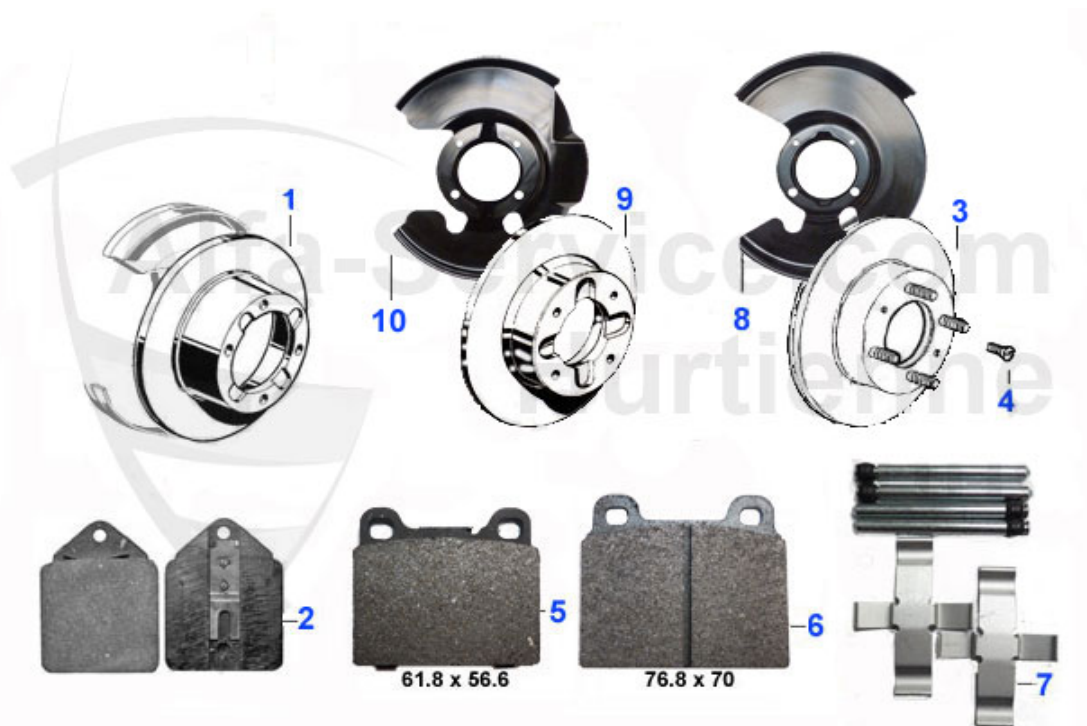

Spider (105/115) > Bremsanlage > Bremse vorne > Bremsscheiben/Klötze

1	13 102 0 0	Bremsscheibe DUNLOP vorne 285mm	189.00 EUR
2	13 091 0 R	Bremsbeläge EBC Greenstuff Kevlar/Armid Sport Bremsbelag Reibwert 0,55.Für Dunlop Bremse vorn	119.00 EUR
2	13 091 0 0	Bremsklötze Dunlop vorne	***
3	13 001 0 0	Bremsscheibe vorne 1300 - 1600 Aussendurchmesser 267 mm	42.49 EUR
3	13 002 0 0	Bremsscheibe vorne 1750 - 2000 (Spider 1600 Bj.86-93 Maß beachten) Aussendurchmesser 272 mm	59.00 EUR
4	13 056 0 0	Befestigungsschraube Bremsscheibe	1.59 EUR
5	13 004 0 0	Bremsklötze vorne 1300 - 1600	23.18 EUR
5	13 004 F F	Bremsklötze Ferodo 1300-1600 vorne	34.50 EUR
6	13 005 0 0	Bremsklötze vorne 1750 - 2000 (Spider 1600 Bj.86-93 Maß beachten)	26.70 EUR
6	13 005 F F	Bremsklötze Ferodo 1750-2000 vorne	42.49 EUR
7	13 008 0 0	Befestigungssatz Bremsklötze 2000 vorn (Spider 1600 Bj.86-93 Maß beachten)	8.62 EUR
7	13 007 0 0	Befestigungssatz Bremsklötze 1300-1600 vorne,für 1300400/20034 20323,20911,20997,20373,20011,20322	8.10 EUR
8	13 049 0 1	Spritzblech Bremse vorne links 2,0 L (Spider 1,6 86-93 Maß beachten)	44.90 EUR
8	13 049 0 2	Spritzblech Bremse vorne rechts 2,0 L (Spider 1,6 86-93 Maß beachten)	44.90 EUR
9	13 119 0 0	Bremsscheibe 1300/1600 ATE vorne 1.Serie 66-67 Giulia, GT-Bertone, Rundheck Spider 265mm Dm	175.00 EUR
10	13 115 0 1	Spritzblech Bremse vorne links 1300-1600 O.E.105142211504 nicht Spider 1,6 (86-93)	44.90 EUR
10	13 115 0 2	Spritzblech Bremse vorne rechts 1300-1600 O.E.105142211604 nicht Spider 1,6 (86-93)	44.90 EUR