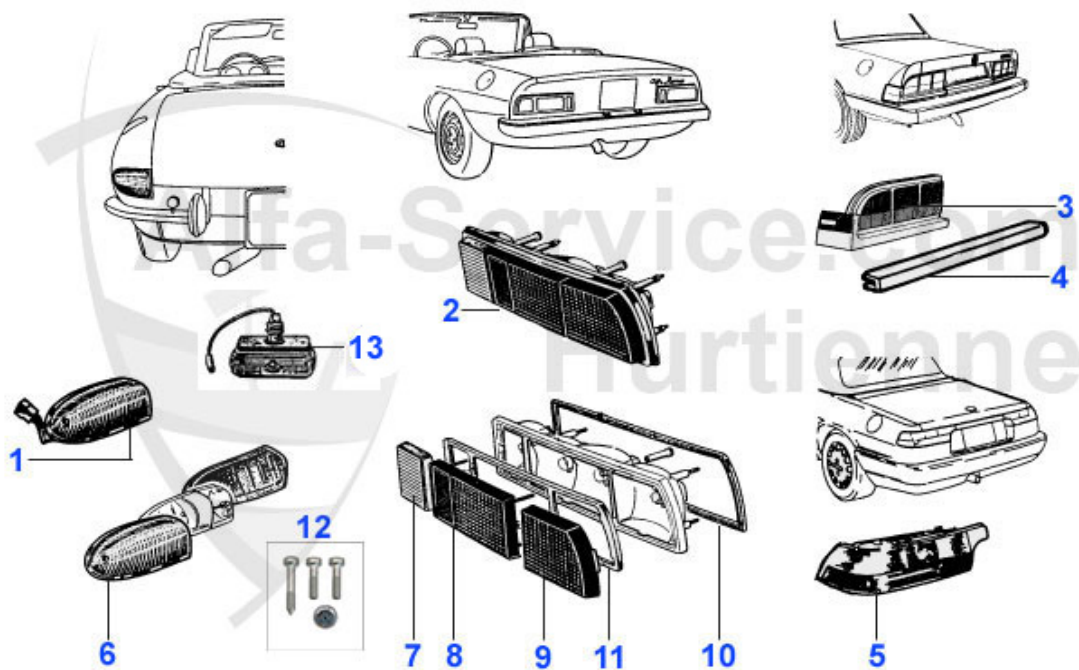

Spider (105/115) > Karosserie > Beleuchtung > Rückleuchte

9	16 056 3 2	Blinkerglas Spider 70-82 rechts gelb, passt nicht auf das Originalgehäuse	28.50 EUR
10	16 078 3 1	Dichtung Rückleuchte Spid 70-82 li	18.05 EUR
10	16 078 3 2	Dichtung Rückleuchte Spi.70-82 re.	18.05 EUR
11	16 079 3 0	Moosgummidichtung Rücklichtglas Spider 70-82	17.50 EUR
12	16 306 3 0	Schraubenset Rücklichtglas Duetto Originalversion 2x18,25	5.20 EUR
13	16 058 3 0	Rückfahrleuchte Rundheck Spider	249.00 EUR