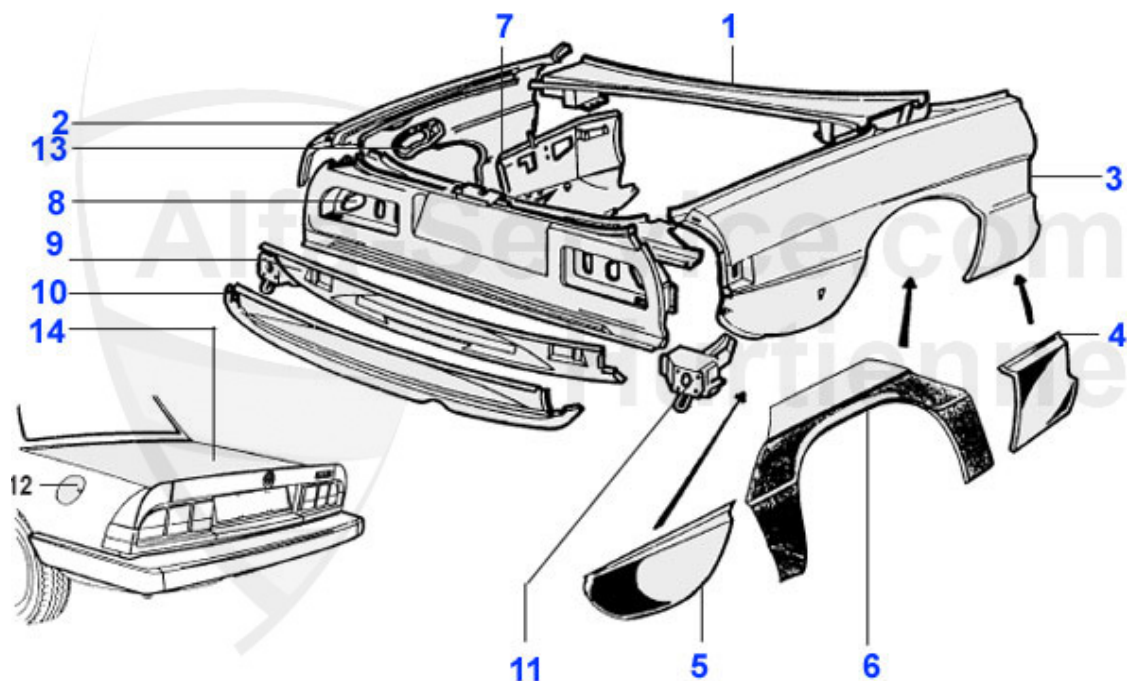

Spider (105/115) > Karosserie > Blechteile > 1983-89 > Hinterwagen 2

1	15 145 3 0	Verdeckbefestigungsblech Oberteil	245.00 EUR
2	15 142 3 1	Kotflügel hi. li. Spider 83-89	619.00 EUR
3	15 142 3 2	Kotflügel hi. re. Spider 83-89	619.00 EUR
4	15 135 3 1	Rep.blech B-Säule links Spider, vorm Radkasten	45.99 EUR
4	15 135 3 2	Rep.blech B-Säule rechts Spider, vorm Radkasten	45.99 EUR
5	15 136 3 2	Rep.-blech Kotflügel Spider hi.re. hinterm Radkasten	39.50 EUR
5	15 136 3 1	Rep.-blech Kotflügel Spider hi.li. hinterm Radkasten	39.50 EUR
6	15 092 3 2	Reparaturblech Radlauf Spider rechts	42.99 EUR
6	15 092 3 1	Reparaturblech Radlauf Spider links	42.99 EUR
7	15 105 3 2	Blech hint.Kotflügel innen re.	***
8	15 143 3 0	Heckblech oben Spider 1983-89	279.00 EUR
9	15 101 3 0	Heckblech unten innen Spider 70-93	95.00 EUR
10	15 144 3 0	Heckblech unten außen Spider 83-93	138.00 EUR
11	15 267 3 2	Stoßstangenhalter R 83-89	***
11	15 267 3 1	Stoßstangenhalter L 83-89	***
12	15 091 3 1	Tankklappe Spider	***
13	15 090 3 1	Tankklappenverstärkung Spider	***
14	15 184 3 0	Heckklappe Spider 1983-89	489.99 EUR