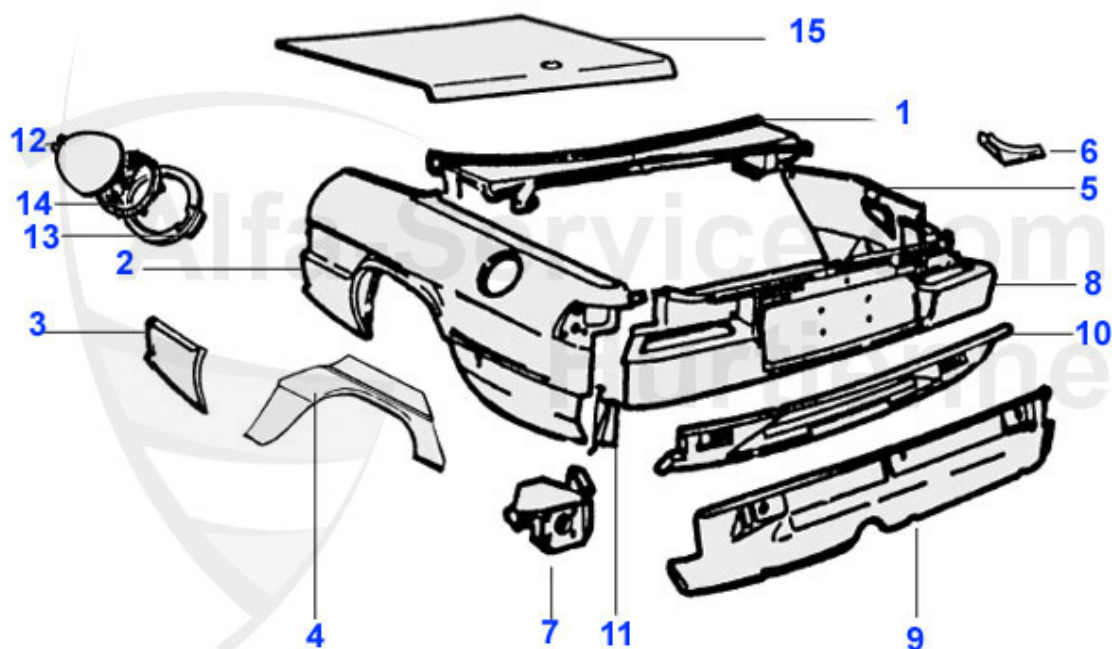

Spider (105/115) > Karosserie > Blechteile > 1990-93 > Hinterwagen 2

1	15 145 3 0	Verdeckbefestigungsblech Oberteil	245.00 EUR
2	15 199 3 2	Kotflügel hinten rechts Spid. ab 90	595.00 EUR
2	15 199 3 1	Kotflügel hinten links Spider ab 1990	595.00 EUR
3	15 135 3 1	Rep.blech B-Säule links Spider, vorm Radkasten	45.99 EUR
3	15 135 3 2	Rep.blech B-Säule rechts Spider, vorm Radkasten	45.99 EUR
4	15 092 3 2	Reparaturblech Radlauf Spider rechts	42.99 EUR
4	15 092 3 1	Reparaturblech Radlauf Spider links	42.99 EUR
5	15 105 3 2	Blech hint.Kotflügel innen re.	***
6	15 215 3 2	Verbindungsblech hinten 90-93	67.00 EUR
6	15 215 3 1	Verbindungsblech hinten 90-93	67.00 EUR
7	15 216 3 2	Stoßstangenhalter Spider 90-93 Spider hinten	98.00 EUR
7	15 216 3 1	Stoßstangenhalter Spider 90-93 hinten	98.00 EUR
8	15 203 3 0	Heckblech oben Spider 90-93 (Nur Aussenhaut)	345.00 EUR
9	15 144 3 0	Heckblech unten außen Spider 83-93	138.00 EUR
10	15 101 3 0	Heckblech unten innen Spider 70-93	95.00 EUR
11	15 217 3 2	Verbindungsblech Spider 90-93 hinten	***
11	15 217 3 1	Verbindungsblech hinten 90 -93 Spider	54.99 EUR
12	15 091 3 1	Tankklappe Spider	***
13	15 090 3 1	Tankklappenverstärkung Spider	***
14	18 053 3 0	Tankklappendichtung Spider	15.01 EUR
15	15 196 3 0	Heckklappe Spider Bj. 1990 - 93	***