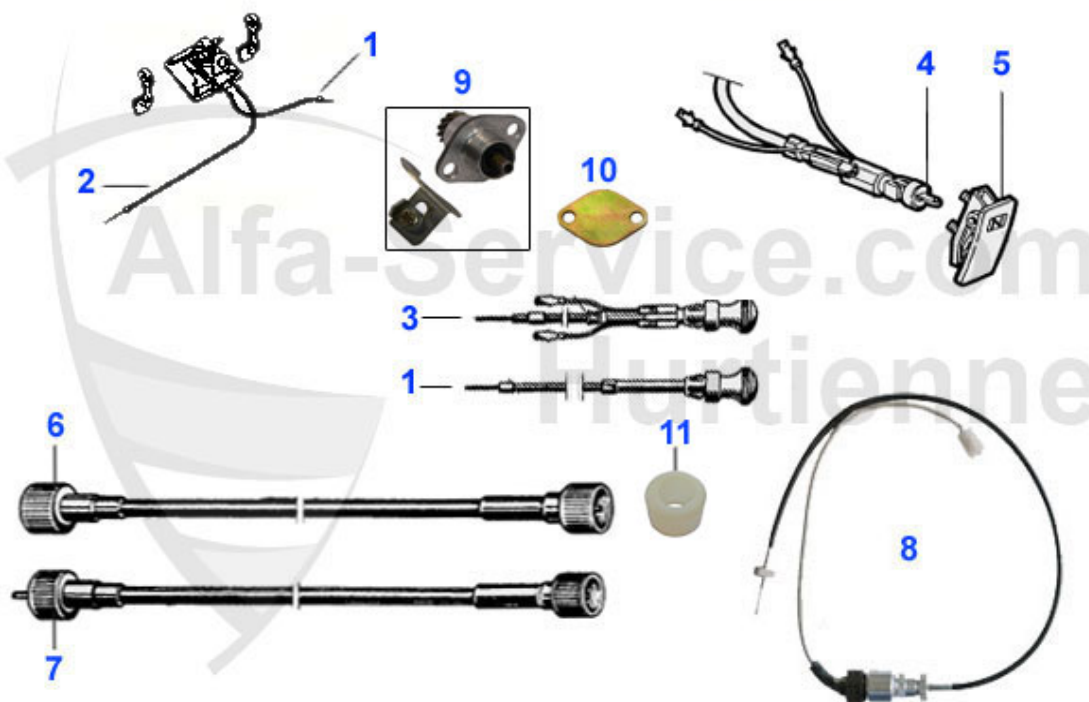

Spider (105/115) > Wellen/Züge > Wellen/Züge

1	10 012 0 0	Chokezug alle Modelle ohne Konsole Handgaszug Spider 70-86 mit Konsole	10.50 EUR
2	10 015 0 0	Handgaszug mit Knopf Modelle mit Mittelkonsole Spider,Super Nuova,GTJ eventuell Länge anpassen	34.90 EUR
2	10 011 0 0	Handgaszug alle Modelle bis auf Spider mit Mittelkonsole	11.90 EUR
3	10 013 3 0	Chokezug Spider mit Konsole	35.30 EUR
4	10 023 3 0	Chokezug Spider ab 87 (im Kniepolster)	***
5	10 024 3 0	Betätigung für Chokezug Spider bj. 87-93	***
6	10 020 3 0	Tachowelle Spider 90-93	25.44 EUR
6	10 002 2 0	Tachowelle 1890mm 1300-1600	24.00 EUR
6	10 036 0 0	Tachowelle Spider 1987-89	29.04 EUR
6	10 003 0 0	Tachowelle 1750/ 2000 mm 2000 Spid u. GT gtv 2,0 (116)	24.00 EUR
7	10 004 0 0	Drehzahlmesserwelle kurz 1410mm 1300-1600	24.00 EUR
7	10 005 0 0	Drehzahlmesserwelle lang 1509mm 2000 Spider und GTV	24.00 EUR
8	10 041 3 0	Umrüstung Tachogeber Spider 1990-93	289.00 EUR
8	10 042 3 0	Umrüstung Tachogeber Spider 1987-89	289.00 EUR
9	03 483 0 0	Drehzahlmesser Antrieb	***
10	03 484 0 0	Verschlussplatte Wasserpumpe	***
11	04 066 0 0	Distanzring Antrieb Tacho	2.00 EUR