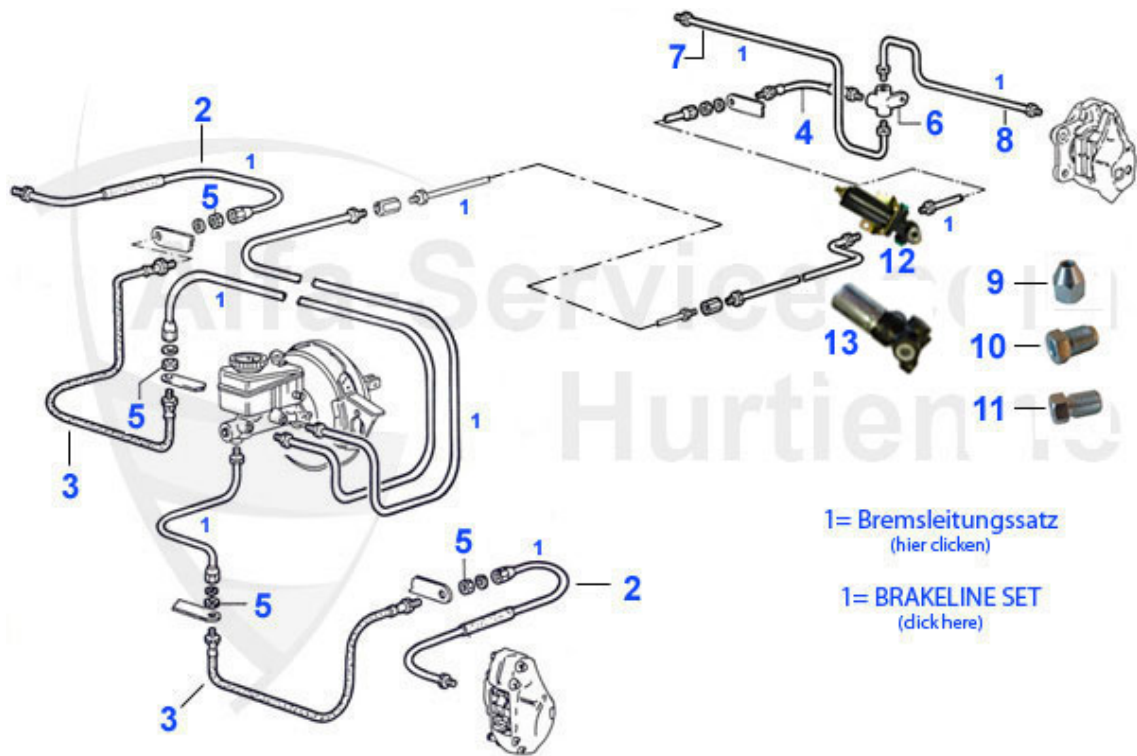

Spider (105/115) > Bremsanlage > Bremshydraulik > Bremsleitungen/Schläuche

1	13 018 CN	Bremsleitungssatz Spider, Bertone hängende Pedale Kupfer/Nickel	62.00 EUR
1	13 018 0 0	Bremsleitungssatz Spider, Bertone hängende Pedale	49.00 EUR
2	13 086 0 0	Bremsleitung am Sattel 1,3/1,6 vorn	7.50 EUR
2	13 087 0 0	Bremsleitung am Sattel 1750/2.0 vo.	7.50 EUR
3	13 021 0 0	Bremsschlauch vorne	17.90 EUR
4	13 022 0 0	Bremsschlauch hinten	17.80 EUR
5	13 060 0 0	Mutter für Bremsschläuche 3/8 X 24 UNF	2.39 EUR
6	13 019 0 0	Bremskraftverteiler	24.99 EUR
7	13 112 0 0	Bremsleitung Hinterachse rechts Spider/GTJ/GTV/Giulia/Zagato Jr. länge 70,5cm	9.90 EUR
8	13 110 0 0	Bremsleitung Hinterachse links Spider/GTJ/GTV/Giulia/Zagato Jr. länge 96,5cm	9.90 EUR
9	13 088 0 0	Zuleitungsniessel zum Brems schlauch (SW 14mm)	***
10	13 113 0 0	Druckleitungsniessel Verteilerstück (1301900) Hinterachse (SW 10mm)	***
11	13 069 0 0	Druckleitungsniessel f.HBZ 1302800 u.Bremssattel 13029 13030,13051 (SW 11mm)	3.00 EUR
12	13 039 0 0	Bremskraftregler Giulia, GT und Spider	194.99 EUR
13	13 020 0 0	Bremskraftregler Hinterachse Giulia, Spider, GT Alfetta,GTV/6 (116) Bj. >84	232.00 EUR