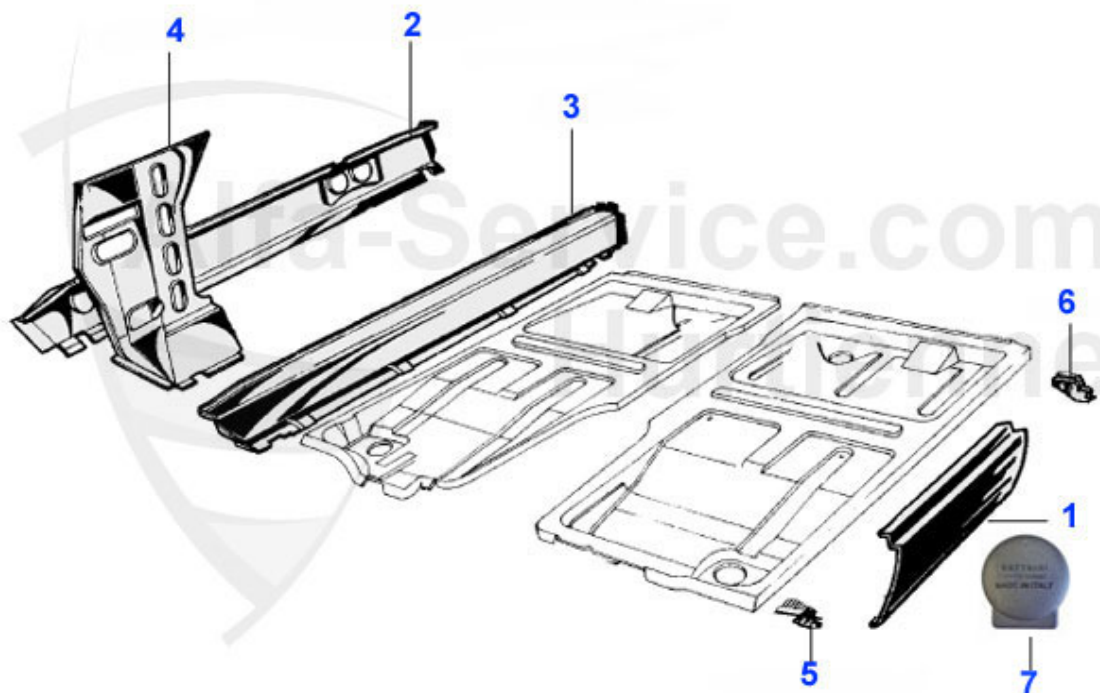

Spider (105/115) > Karosserie > Blechteile > 1966-69 > Schweller

1	15 070 3 1	Schweller außen links Spider	59.50 EUR
1	15 070 3 2	Schweller außen rechts Spider	59.50 EUR
2	15 073 3 2	Mittelschweller Spider rechts	165.01 EUR
2	15 073 3 1	Mittelschweller Spider links	165.01 EUR
3	15 076 3 1	Innenschweller Spider links	188.00 EUR
3	15 076 3 2	Innenschweller Spider rechts Achtung ! Mutter Sicherheitsgurt fehlt in der Innenseite	188.00 EUR
4	15 074 3 1	Zwischenblech Mittel-Innenschw. li.	78.00 EUR
4	15 074 3 2	Zwischenblech Mittel-Innenschw. re.	78.00 EUR
5	15 077 3 0	Wagenheberaufnahme vorne	23.00 EUR
6	15 078 3 0	Wagenheberaufnahme hinten Spid/Giul	***
6	15 078 3 1	Wagenheberaufnahme hinten links Spider 66-85, Giulia	36.41 EUR
6	15 078 3 2	Wagenheberaufnahme hinten rechts, Spider 66-85 , Giulia	36.41 EUR
7	15 075 0 0	Plastik-Abdeckkappe für 105er Wagenheber mit 45mm Durchmesser Made in Italy	12.59 EUR