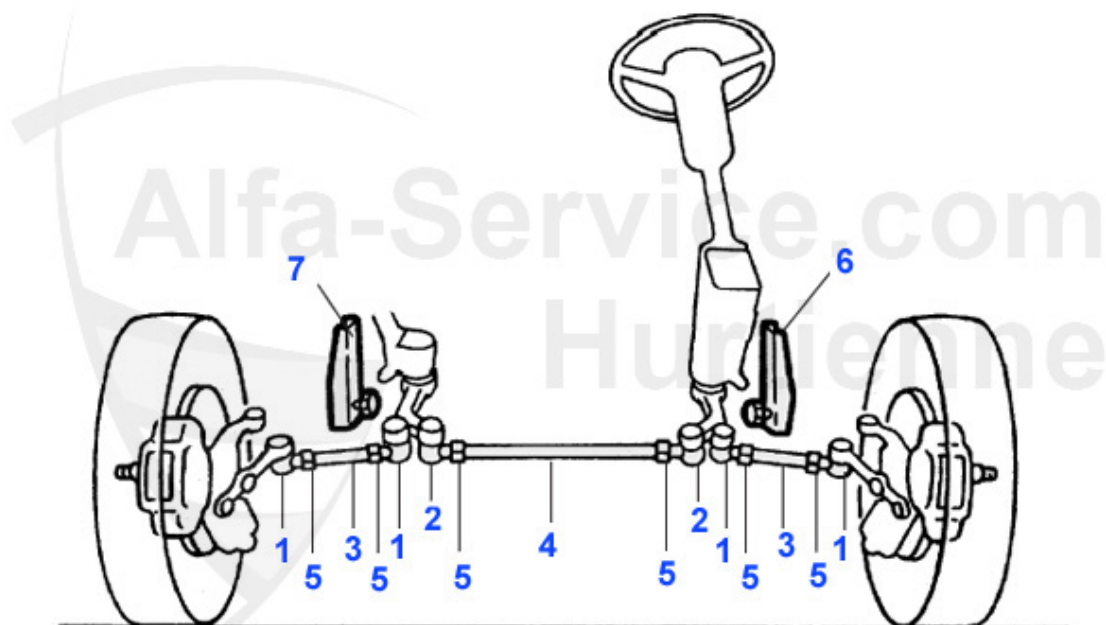

Spider (105/115) > Lenkung > Spurstangen/Köpfe

1	06 006 0 1	Spurstangenkopf aussen Linksgewinde	19.90 EUR
1	06 006 0 2	Spurstangenkopf aussen Rechtsgewinde	19.90 EUR
1	06 033 0 2	Spurstangenkopf aussen Lemförder Originalqualität, Rechtsgewinde	48.50 EUR
1	06 033 0 1	Spurstangenkopf aussen Lemförder Originalqualität, Linksgewinde	48.50 EUR
2	06 018 0 1	Spurstangenkopf innen LEMFÖRDER Originalqualität, Linksgewinde	39.00 EUR
2	06 004 0 1	Spurstangenkopf innen Linksgewinde	17.03 EUR
2	06 004 0 2	Spurstangenkopf innen Rechtsgewinde	17.03 EUR
2	06 018 0 2	Spurstangenkopf innen LEMFÖRDER Originalqualität, Rechtsgewinde	39.00 EUR
3	06 009 0 0	Spurstange außen	24.51 EUR
4	06 003 0 0	Spurstange mitte	38.90 EUR
5	06 011 0 1	Mutter Spurstangenkopf, Linksgewinde	2.40 EUR
5	06 011 0 2	Mutter Spurstangenkopf, Rechtsgewinde	2.40 EUR
6	06 028 0 1	Lenkanschlag links	***
7	06 028 0 2	Lenkanschlag rechts n.l.	***