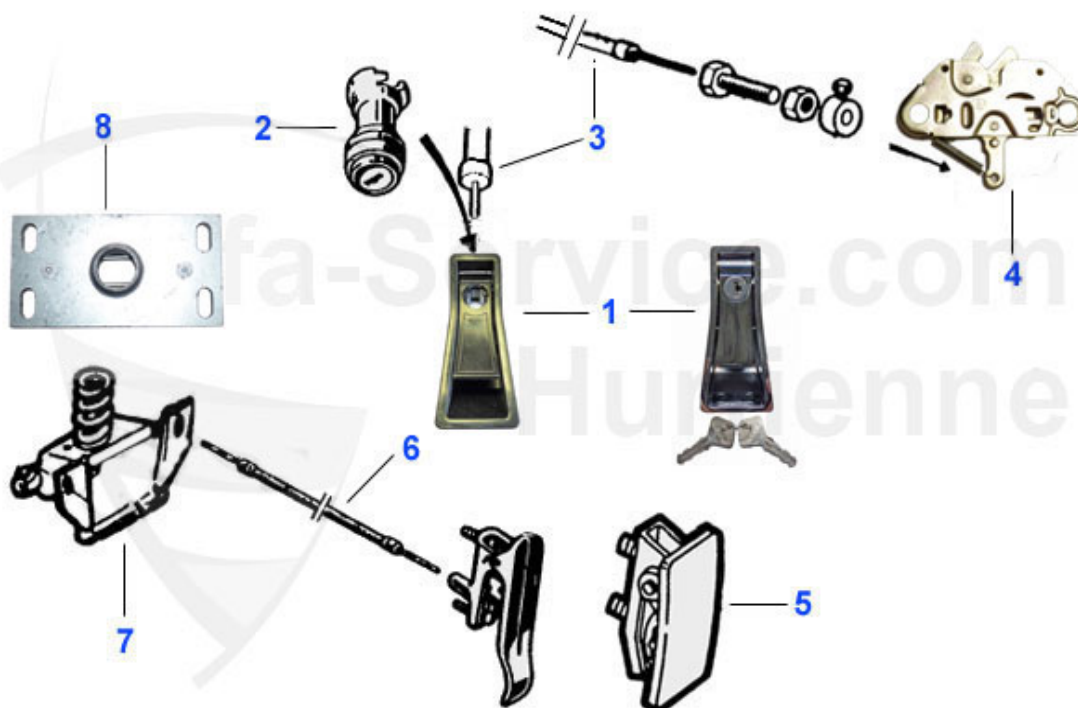

Spider (105/115) > Wellen/Züge > Öffner/Züge

1	19 163 3 0	Öffner für Heckklappe Metall verchromt,Spider/GT diverse ital. Modelle	89.25 EUR
1	19 127 3 0	Öffner für Heckklappe,Spider/Berton Öffner für Tankklappe,Spider ab 83	60.50 EUR
2	19 128 3 0	Schloß für Öffner Heckklappe	***
3	10 008 0 0	Heckklappenzug Spider u. GT	17.90 EUR
3	10 028 3 0	Tankklappenzug Spider	16.83 EUR
4	10 033 3 0	Heckdeckelschloss Spider	***
5	10 030 3 0	Öffner Haubenzug Spider 87 - 93	***
6	10 022 3 0	Motorhaubenzug Spider 87 - 93 (mit Kniepolster)	***
6	10 007 0 0	Motorhaubenzug Spider u. GT	10.58 EUR
7	10 032 0 0	Haubenschloß Spider vorne	***
8	10 021 0 0	Schloßplatte Motorhaube Spider,GT-Bertone,Zagato Jr	39.90 EUR