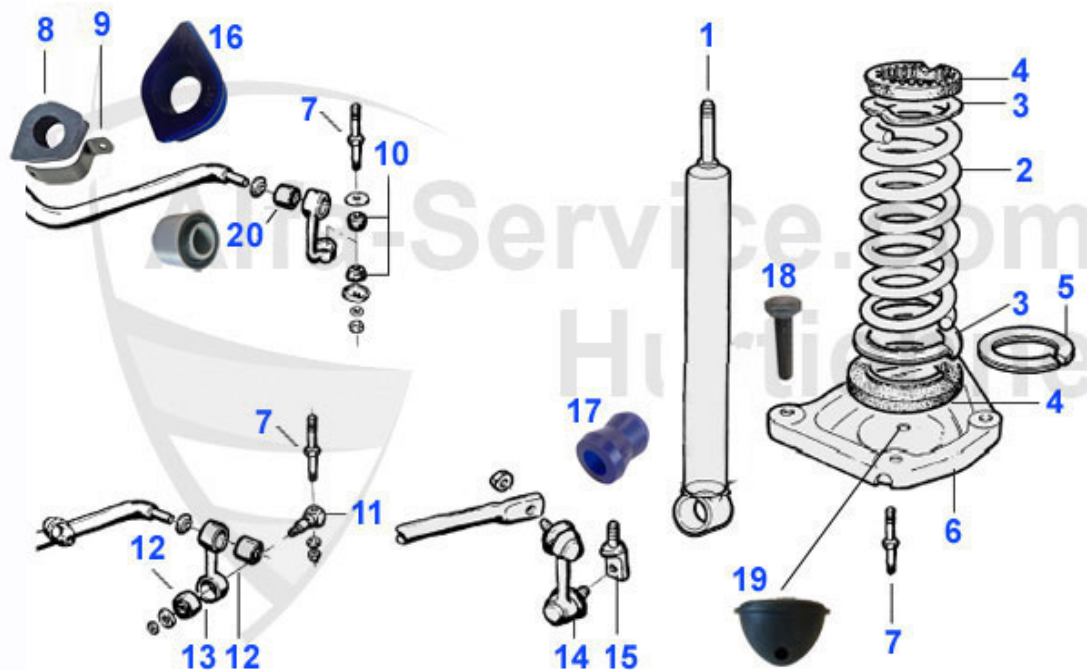

Spider (105/115) > Fahrwerk > Vorderachse > Federung/Dämpfer/Stabilisator

1	12 001 0 0	Stoßdämpfer Standard, vorne	49.80 EUR
1	12 003 0 0	Stoßdämpfer KONI rot, vorne nachstellbar	99.00 EUR
1	12 005 0 0	Stoßdämpfer BILSTEIN HART, vorne Gasdruck, gelb	117.00 EUR
1	12 149 0 0	Stoßdämpfer KONI GELB, vorne nachstellbar	119.00 EUR
2	12 008 3 0	Feder vorne 1300-2000 std.	79.00 EUR
3	12 017 0 0	Blechring für Vorderachsfeder oben und unten	11.50 EUR
4	12 016 0 0	Gummiring für Vorderachsfeder oben und unten	8.90 EUR
5	12 169 0 0	Distanzring Federteller vorne 10mm Aluminium	21.30 EUR
5	12 018 0 0	Distanzring Federteller vorne 6 mm	29.50 EUR
6	12 013 R 2	Federteller Race Rechts 1300-2000 Nord	113.00 EUR
6	12 013 0 1	Federteller links	48.79 EUR
6	12 013 R 1	Federteller Race Links 1300-2000 Nord	113.00 EUR
6	12 013 0 2	Federteller rechts	48.79 EUR
7	12 093 0 0	Schraube Federteller-Stabilisator 68-86	16.92 EUR
8	12 038 0 0	Stabilisatorgummi vorn	5.33 EUR
9	12 039 0 0	Bügel für Stabilisatorgummi vorn	8.41 EUR
10	12 095 0 0	Gummikegel vorne Stabi 105 1.Serie auch 750 + 101	5.50 EUR
11	12 136 0 0	Aufnahme Stabilisatorarm Bj.68 - 86	23.00 EUR
12	12 088 0 0	Stabibuchse vorne 33 mm Durchmesser	11.90 EUR
12	12 037 0 0	Stabibuchse vorne 30 mm Außendurchmesser	9.95 EUR
13	12 135 0 0	Stabilisatorarm komplett Bj. 68-86 mit Buchsen	35.00 EUR
14	12 102 3 1	Stabiarm vorne Spider 1986-93 links	42.58 EUR
14	12 102 3 2	Stabiarm vorne Spider 1986-93 re.	42.58 EUR
15	12 137 0 0	Aufnahme Stabilisatorarm Bj. 86-93	33.34 EUR
16	12 200 0 0	SUPER FLEX Stabigummi 24mm benötigte Teile 2	11.90 EUR
17	12 197 0 0	SUPER FLEX Stoßdämpferbuchse unten	8.69 EUR
18	12 120 0 0	Schraube Federteller	3.24 EUR
19	12 052 0 0	Satz Anschlaggummi vorne oben 1. Serie	42.84 EUR
20	12 040 0 0	Stabilisatorbuchse hinten Aussendurchmesser 26 mm	10.10 EUR