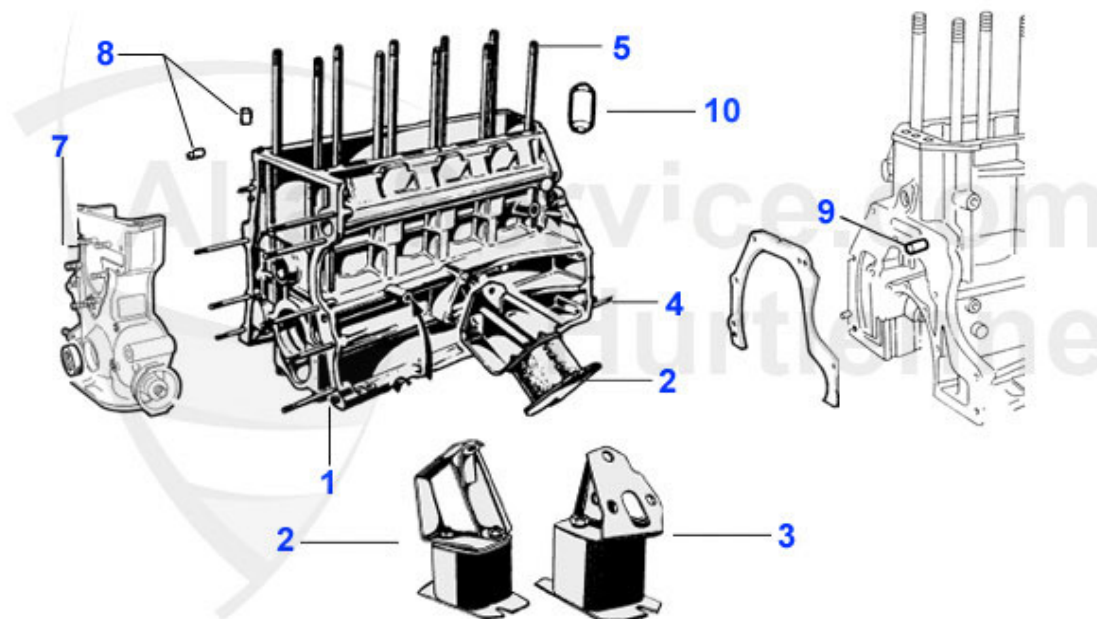

Spider (105/115) > Motor > Motorblock > Motorblock/Aufhängung

1	03 225 0 0	Motorblock 1300 2.Serie mit Ölfilterpatrone, gebraucht	***
1	03 232 0 0	Motorblock 2000 Typ 116 mit Ölfilterpatrone, gebraucht	***
1	03 230 0 0	Motorblock 1800 Typ 116 mit Ölfilterpatrone, gebraucht	***
1	03 227 0 0	Motorblock 1600 Typ 105 mit Ölfilterpatrone, gebraucht	***
1	03 229 0 0	Motorblock 1750 1.Serie mit Ölfiltereinsatz, gebraucht	***
1	03 231 0 0	Motorblock 2000 Typ 105 mit Ölfilterpatrone, gebraucht	***
1	03 233 0 0	Motorblock 1300 1.Serie mit Ölfiltereinsatz, gebraucht	***
1	03 228 0 0	Motorblock 1600 Typ 116 mit Ölfilterpatrone, gebraucht	***
2	03 066 R 1	Motorhalter links Racing 75 Shore	59.00 EUR
2	03 066 3 1	Motoraufhängung Auslaßseite links	49.00 EUR
3	03 066 R 2	Motorhalter rechts Racing 75 Shore	59.00 EUR
3	03 066 3 2	Motoraufhängung Einlaßseite, rechts	49.00 EUR
4	03 143 0 0	Stehbolzen Motor/Getriebe 105/116er	5.60 EUR
5	03 236 0 0	Stehbolzen Motor-Zyl.kopf M 12 1750 u. 2000 Alfetta: 1.6,1.8,2.0	29.90 EUR
5	03 237 0 0	Stehbolzen Motor - Zy.kopf1300	29.90 EUR
5	03 234 0 0	Stehbolzen Motor-Zy.kopf (M11) 1600	29.90 EUR
7	03 272 0 0	Stirndeckel gebraucht, Typ angeben	59.30 EUR
8	03 165 0 0	Zentrierstift Motorblock vorne	***
9	03 198 0 0	Zentrierstift Motorblock hinten	2.50 EUR
10	03 166 0 0	Paßstifte Block/Zyl.Kopf (für O-Ringe der Ölbohrung)	***