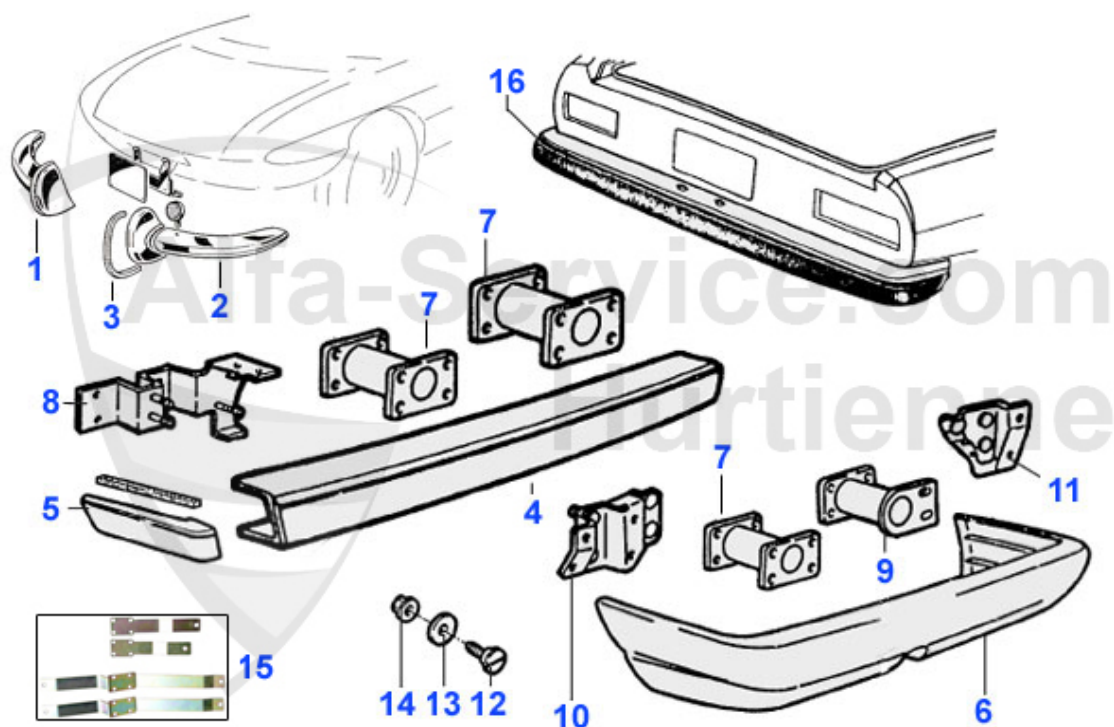

Spider (105/115) > Karosserie > Chromteile > Stoßstange hinten

1	19 047 3 1	Stoßstange Duetto hinten links	429.00 EUR
2	19 047 3 2	Stoßstange Duetto hinten rechts	429.00 EUR
3	18 162 3 0	Stoßstangengummi(hi.) Spid66-69	26.00 EUR
4	19 153 3 0	Stoßstangenmitteleil Spider 83-89 Ohne Metallkern	279.42 EUR
5	19 154 3 2	Stoßstangenseitenteil hinten rechts	249.00 EUR
5	19 154 3 1	Stoßstangenseitenteil hinten links	249.00 EUR
6	19 141 3 0	Stoßstange Spider 1990-93 hinten	660.00 EUR
7	15 256 3 0	Stoßstangenhalter 1983-89, 90-93 nur rechts	***
8	15 230 3 1	Halter Stoßfänger links, hinten n.l Spider 83-89	***
8	15 230 3 2	Halter Stoßfänger rechts n.l.	***
9	15 259 3 1	Stoßstangenhalter li. hinten 90-93	***
10	15 260 3 1	Aufnahme Stoßstangenhalter	142.00 EUR
11	15 260 3 2	Aufnahme Stoßstangenhalter rechts	142.00 EUR
12	18 120 3 0	Haltezapfen Stoßstange Spid.83-93 seitlich	6.50 EUR
13	18 121 3 0	Distanzscheibe	1.40 EUR
14	18 122 3 0	Mutter für Stoßstangenhalter	1.40 EUR
15	19 187 3 0	Umrüstkit Stoßstange US-Spider zu Europa-Spider 74-81	208.55 EUR
16	19 045 3 0	Stoßstange Spider 1970-82 hinten	599.00 EUR