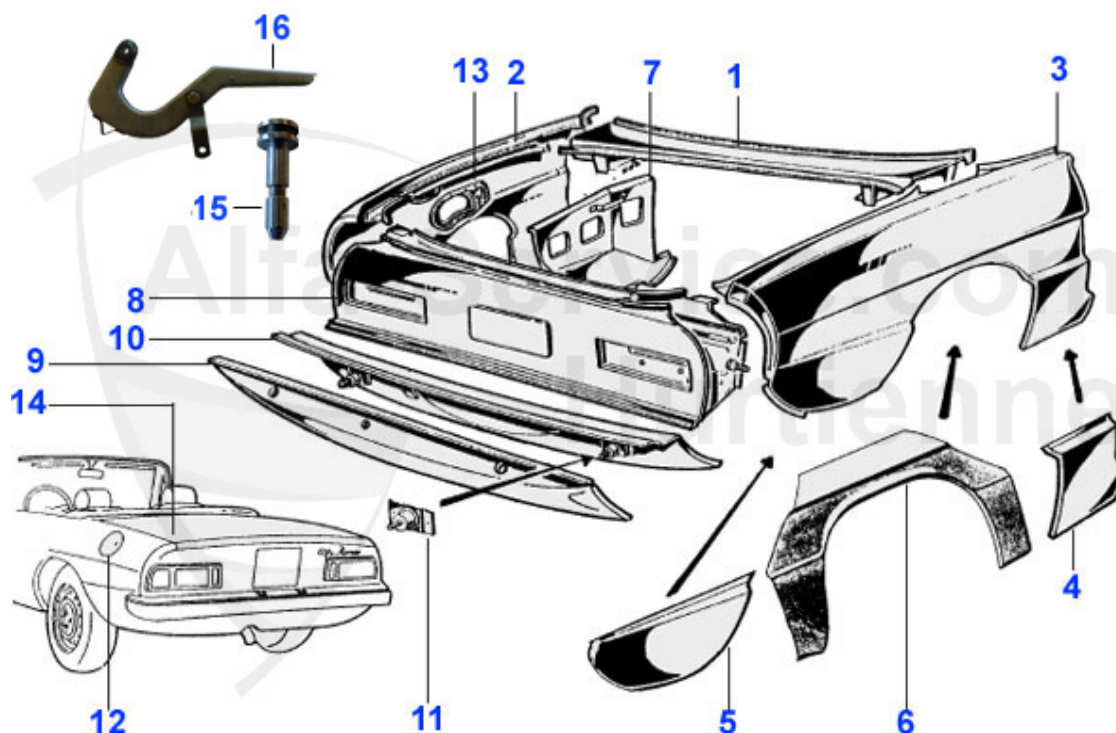

Spider (105/115) > Karosserie > Blechteile > 1970-82 > Hinterwagen 2

1	15 145 3 0	Verdeckbefestigungsblech Oberteil	245.00 EUR
2	15 088 3 1	Kotflügel hinten links Spider 70-82	595.00 EUR
3	15 088 3 2	Kotflügel hinten rechts Spider70-82	595.00 EUR
4	15 135 3 1	Rep.blech B-Säule links Spider, vorm Radkasten	45.99 EUR
4	15 135 3 2	Rep.blech B-Säule rechts Spider, vorm Radkasten	45.99 EUR
5	15 136 3 2	Rep.-blech Kotflügel Spider hi.re. hinterm Radkasten	39.50 EUR
5	15 136 3 1	Rep.-blech Kotflügel Spider hi.li. hinterm Radkasten	39.50 EUR
6	15 092 3 1	Reparaturblech Radlauf Spider links	42.99 EUR
6	15 092 3 2	Reparaturblech Radlauf Spider rechts	42.99 EUR
7	15 105 3 2	Blech hint.Kotflügel innen re.	***
8	15 099 3 0	Heckblech oben Spider 70-82	325.00 EUR
9	15 100 3 0	Heckblech unten außen Spider 70-82	105.56 EUR
10	15 101 3 0	Heckblech unten innen Spider 70-93	95.00 EUR
11	15 102 3 0	Stoßstangenhalter hinten Spid.70-82	26.67 EUR
12	15 091 3 1	Tankklappe Spider	***
13	15 090 3 1	Tankklappenverstärkung Spider	***
14	15 103 3 0	Heckklappe Spider 70-82	489.99 EUR
15	15 421 3 0	Scharnierbolzen Heckdeckel Spider	7.50 EUR
16	15 420 3 1	Heckklappenscharnier links Spider	95.00 EUR
16	15 420 3 2	Heckklappenscharnier rechts Spider	95.00 EUR