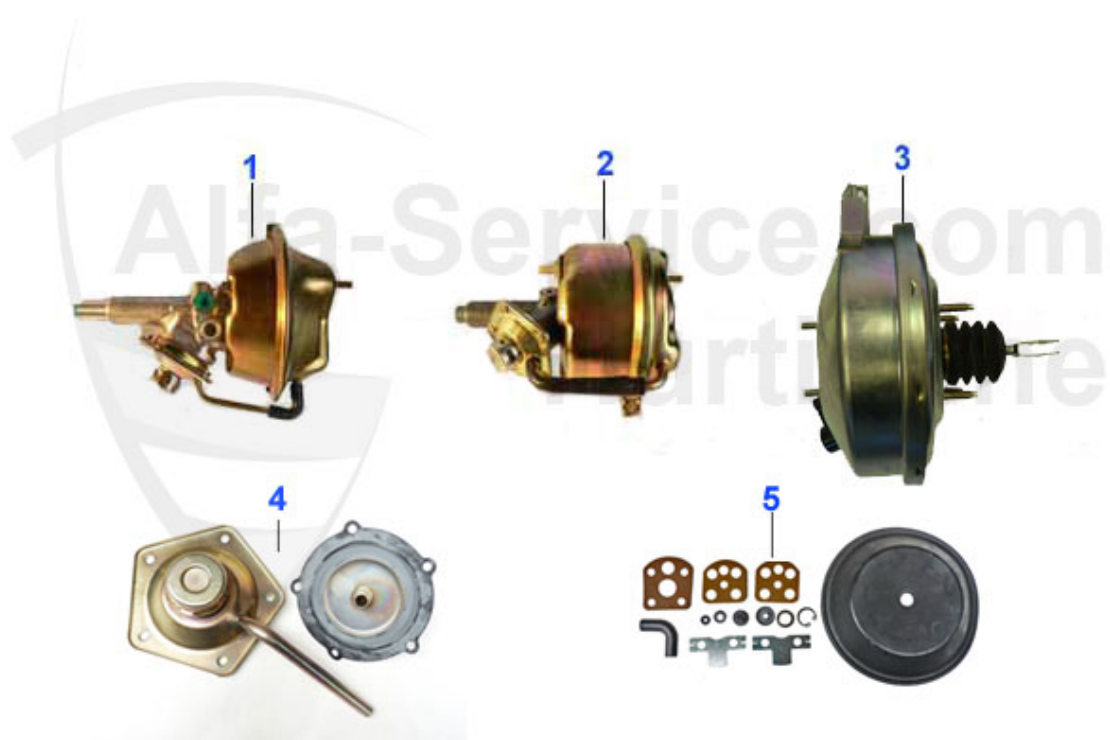

Spider (105/115) > Bremsanlage > Bremshydraulik > Verstärker

1	13 023 0 0	Bremskraftverstärker 1300-1600, 1.Serie stehende Pedale	378.99 EUR
2	13 024 0 0	Bremskraftverstärker 1750 stehende Pedale im Austausch, Pfand 100 Euro	***
2	13 031 0 0	Bremskraftverstärker 1750 stehende Pedale Neuteil!!!	498.00 EUR
3	13 025 0 0	Bremskraftverstärker hängende Pedale Bj. 1970-93	264.99 EUR
4	13 105 0 0	Rep. Satz Bremskraftverst. Bonaldi Ventildeckel	110.00 EUR
5	13 106 0 0	Rep.Satz Bremskraftverst. Bonaldi	107.00 EUR