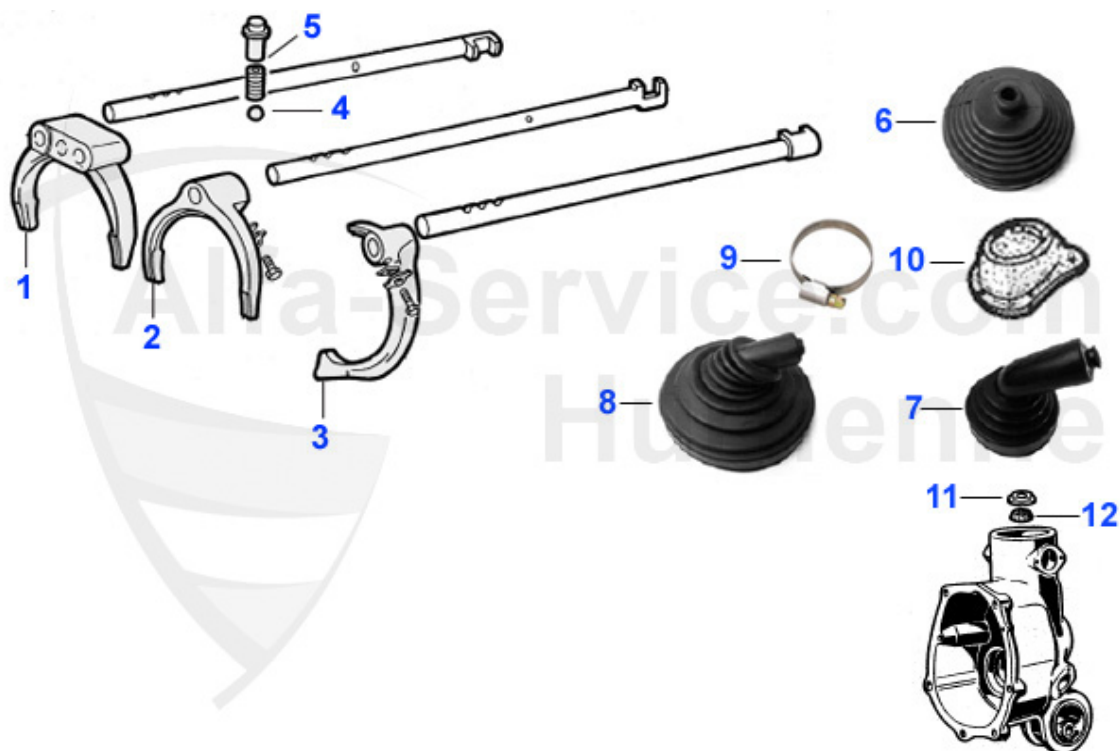

Spider (105/115) > Antrieb > Getriebe > Schaltung

1	04 014 0 0	Schaltgabel 1.+2.Gang	***
2	04 015 0 0	Schaltgabel 3.+4.Gang	***
3	04 016 0 0	Schaltgabel 5./Rückwärtsgang	110.00 EUR
4	04 017 0 0	Schaltkugel	***
5	04 018 0 0	Feder für Schaltkugel	***
6	04 005 0 0	Schalthebelgummi groß	16.16 EUR
7	04 004 0 0	Schalthebelgummi klein am Getriebehals	12.52 EUR
8	04 036 0 0	Schalthebel Doppelmanschette (1750 Typen)	28.52 EUR
9	04 062 0 0	Befestigungsschelle f.Mansch. klein	4.00 EUR
9	04 063 0 0	Befestigungsschelle f.Mansch. groß	4.20 EUR
10	04 053 0 0	Gummiabdeckung Kardantunnel - Schalthebelausschnitt	30.26 EUR
11	04 038 0 0	Schalthebelabdeckung Metallscheibe	5.77 EUR
12	04 012 0 0	Gummiring Schalthebelabdeckung	2.98 EUR