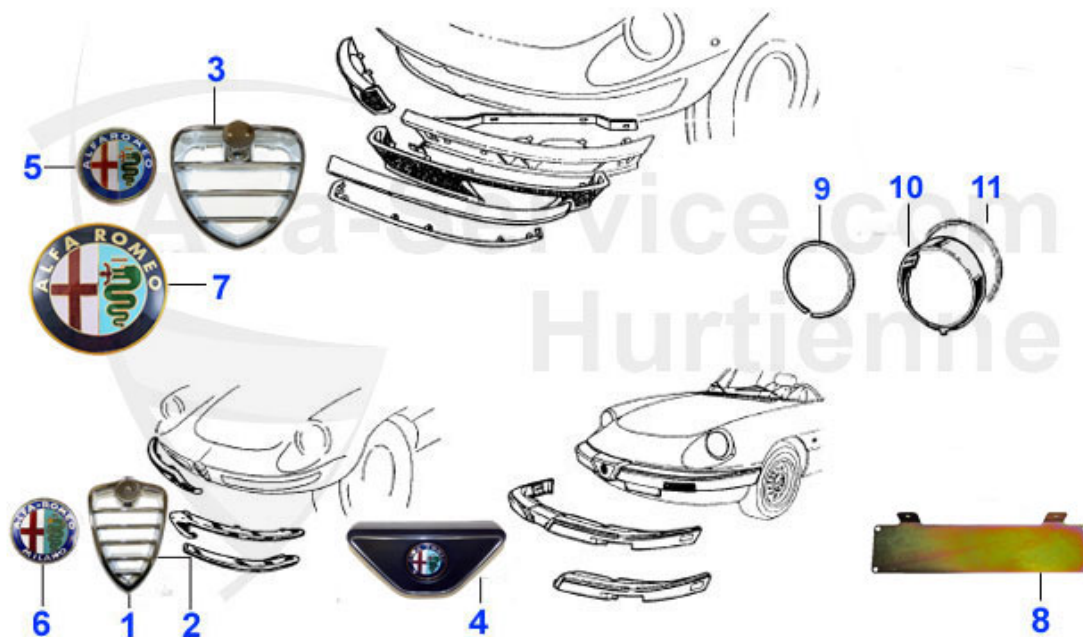

Spider (105/115) > Karosserie > Chromteile > Kühlerherz

1	19 072 3 0	Kühlergrill Spider 1966 - 1969	389.00 EUR
2	18 092 3 0	Dichtung Kühlergrill Spider 1966-69	8.41 EUR
3	19 071 3 0	Kühlerherz Spider 1970-1982	155.00 EUR
4	19 090 3 0	Kühlerherz Spider 1983-89	149.00 EUR
5	23 001 3 0	Alfa Romeo Emblem oh. Milano 55 mm	18.50 EUR
6	23 003 3 0	Alfa Romeo Emblem 55mm emailiert	34.90 EUR
6	23 002 3 0	Alfa Romeo Emblem MILANO 55mm Steckbefestigung	19.50 EUR
7	23 033 3 0	Alfa Emblem 75mm Metall 33,75,145/6,155,156,164,166,916, 115 (Steckbefestigung)	19.90 EUR
8	15 195 3 0	Nummernschildhalter vorn	17.90 EUR
8	15 262 3 0	Nummernschildhalter vorn 90-93 Spider	***
9	19 069 3 0	Lampenzierring Spider schmal	14.49 EUR
10	19 176 3 2	Lampenzierring Spider breit rechts 3. und 4. Serie	46.90 EUR
10	19 176 3 1	Lampenzierring Spider breit links 3. und 4. Serie	46.90 EUR
11	18 091 3 0	Keder für Lampenring Spider	5.50 EUR