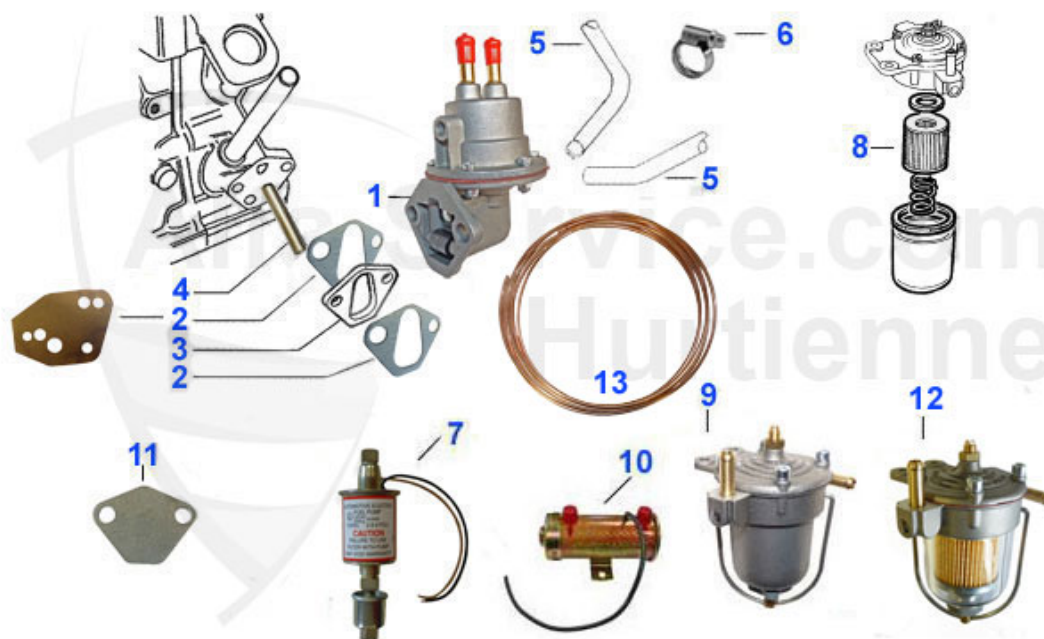

Spider (105/115) > Kraftstoffsystem > Vergaser > Kraftstoffpumpe/Leitungen

1	07 010 0 0	Benzinpumpe 1.3-2.0, 105 Vergaser Alfetta bj. 76-80, Giulietta 1.3 bj. 80-83,75 1.6,1.8,2.0 bj. 88-89	35.85 EUR
2	02 048 0 0	Benzinpumpendichtung (Papier)	2.18 EUR
2	02 083 0 0	Dichtung Benzinpumpenflansch 1.Serie	3.08 EUR
3	02 049 0 0	Benzinpumpendichtung Plastikflansch	4.31 EUR
4	07 030 0 0	Stößel Benzinpumpe	***
5	03 215 0 0	Benzinschlauch Umflechtung verzinkt 1m	5.02 EUR
5	03 151 0 0	Benzinschlauch 8mm standard 1m	4.00 EUR
6	08 031 0 0	Schlauchschelle für Benzinschlauch 8-16mm	1.33 EUR
7	07 036 0 0	Elektrische Benzinpumpe 0.27-0.38 bar, 90 l/h	85.00 EUR
8	01 007 0 0	Benzinfilter FISPA 35 mm	7.50 EUR
8	01 013 0 0	Benzinfilter KING 42 mm	8.50 EUR
9	07 020 0 0	Filtergehäuse KING inkl. Filter	84.99 EUR
10	07 037 0 0	Elektrische Benzinpumpe FACET SILVER TOP, 0.3 bar, 70 l/h	134.99 EUR
11	07 040 0 0	Verschlussplatte für Benzinpumpenflansch Umrüstung auf Elek. Benzinpumpe	21.90 EUR
12	07 014 0 0	Filtergehäuse inkl.Filter (Glasgehäuse)	84.99 EUR
13	07 017 0 0	Kraftstoffleitung Kupfer 5 mtr. für 1 Fahrzeug 6mm innen / 8mm aussen	48.00 EUR