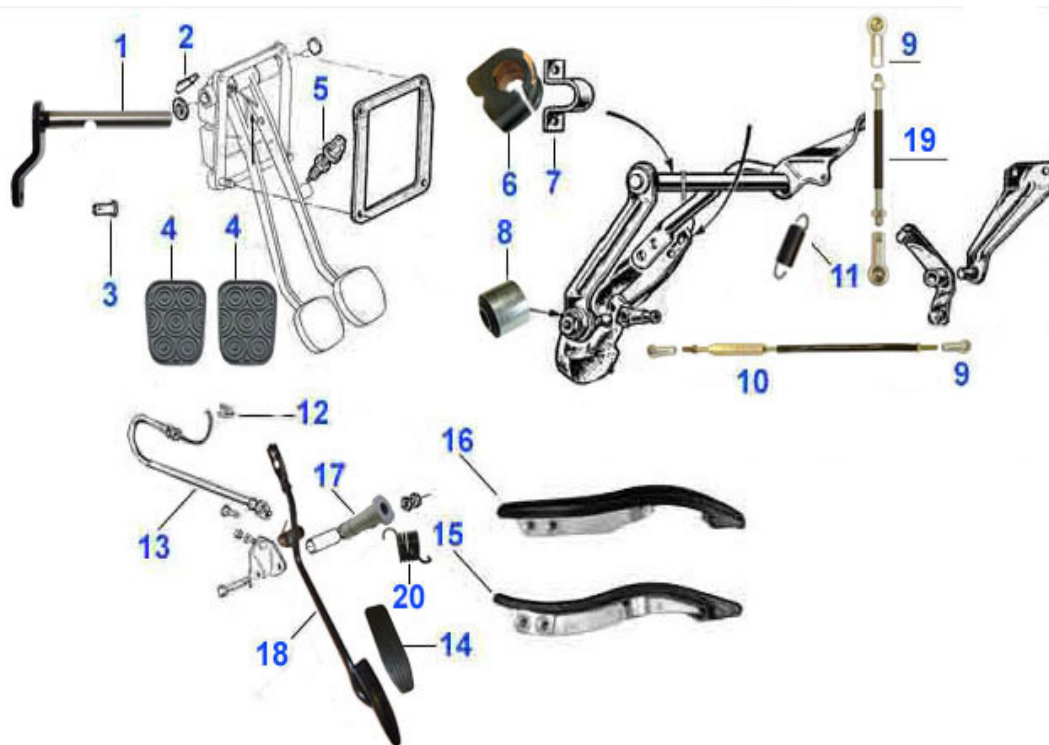

Spider (105/115) > Pedalerie > hängende Pedale

1	09 024 0 0	Welle für Kupplungspedal, hängende Pedale	89.00 EUR
2	09 026 0 0	Klemmkeil K-pedal / Welle	***
3	09 025 0 0	Bolzen für Kupplungshebel Pedal/Geberzylinder	***
4	18 010 0 0	Pedalgummi für Kupplung und Bremse	4.80 EUR
5	14 041 0 0	Bremslichtschalter mechanisch 70-89 Spider, Bertone, Giulia 105/115, 6, Alfetta, Giulietta, GTV 6	10.77 EUR
5	14 146 0 0	Bremslichtschalter Spider 90-93 155 (92-96) 166 (98-07)	23.09 EUR
6	03 174 0 0	Befestigungsbuchse Gashebel	4.51 EUR
7	03 175 0 0	Schelle Gaspedalgestänge	***
8	03 216 0 0	Silentbuchse für Vergasergestänge	4.51 EUR
9	03 131 0 0	Kugelpfanne/Gelenkkopf Vergasergestänge	3.44 EUR
10	03 132 0 0	Gelenkstange lang	19.50 EUR
11	03 176 0 0	Rückholfeder Gaspedal/ Kupplungspedal	6.99 EUR
12	10 027 3 0	Klammer für Gaszug	***
13	10 026 3 0	Gaszug Spider Einspritzer 87 - 93	28.52 EUR
14	18 108 3 0	Gaspedalgummi Spid ab87 Gaszugbetätigung	14.90 EUR
15	18 077 0 0	Gaspedal hängende Pedale	42.00 EUR
16	18 110 0 0	Gaspedal stehende Pedale	45.22 EUR
17	03 207 3 0	Führungshülse/Gaspedalbefestigung Spider 90-93/AR 75/RZ-SZ O.E.60522236	6.50 EUR
18	03 208 3 0	Fußhebel Gaspedal Spider 90 O.E.60553023	50.00 EUR
19	03 136 0 0	Gelenkstange kurz	5.90 EUR
20	03 209 3 0	Rückholfeder Gaspedal Spider 90-93 (Seilzug) O.E.60553018	4.95 EUR