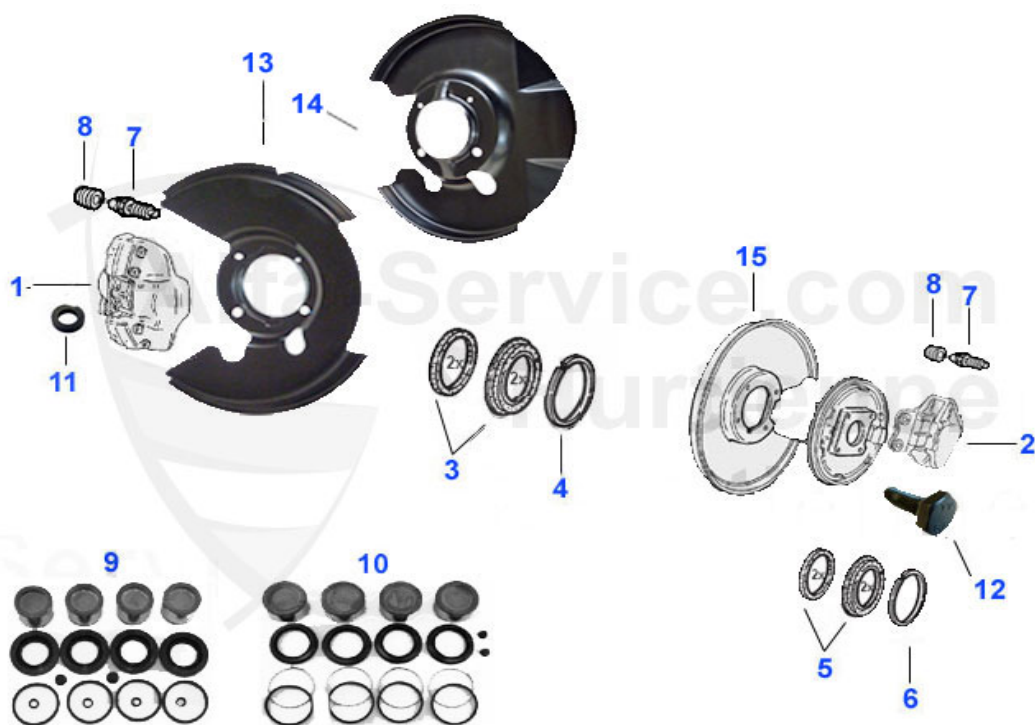

Spider (105/115) > Bremsanlage > Bremshydraulik > Bremssättel

1	13 200 0 2	Bremssattel vorne rechts 1300-1600 (67-93) Neuteil	159.00 EUR
1	13 200 0 1	Bremssattel vorne links 1300-1600 (67-93) Neuteil	159.00 EUR
1	13 118 0 2	Bremssattel vorne rechts 1750-2000 Neuteil	159.00 EUR
1	13 030 0 1	Bremssattel 1750-2000 vorn links (Spider 1600 1986-93 Maß beachten) Austauschteil, Pfand 60 Euro	155.00 EUR
1	13 030 0 2	Bremssattel 1750-2000 vorn rechts (Spider 1600 1986-93 Maß beachten) Austauschteil, Pfand 60 Euro	155.00 EUR
1	13 118 0 1	Bremssattel vorne links 1750-2000 Neuteil	159.00 EUR
2	13 222 0 1	Bremssattel hinten links 1300-2000 (67-93) Neuteil	159.00 EUR
2	13 122 0 1	Bremssattel hinten links 1.Serie 1300er Kolbendurchmesser 30mm Austauschteil, 60 Euro Pfand	118.00 EUR
2	13 122 0 2	Bremssattel hinten rechts 1.Serie 1300er Kolbendurchmesser 30mm Austauschteil, 60 Euro Pfand	118.00 EUR
2	13 222 0 2	Bremssattel hinten rechts 1300-2000 (67-93) Neuteil	159.00 EUR
3	13 037 0 0	Reparatursatz Bremssättel vorn Satz für zwei Bremssättel 48mm Kolbendurchmesser	20.50 EUR
4	13 075 0 0	Stahlfederring Bremszange vorne	2.40 EUR
5	13 042 0 0	Reparatursatz Bremssättel hinten 30 mm Kolbendurchmesser Satz für 2 Bremssättel	44.99 EUR
5	13 038 0 0	Reparatursatz Bremssättel hinten 38mm Kolbendurchmesser Satz für zwei Bremssättel	19.90 EUR
6	13 074 0 0	Stahlfederring Bremszange hinten	2.26 EUR
7	13 055 0 0	Entlüfterschraube Bremssattel klein 1300-1600 vorne, alle Typen hinten	7.79 EUR
7	13 053 0 0	Entlüfterschraube Bremssattel vorne 1750-2000	7.49 EUR
8	13 054 0 0	Staubkappe für Entlüfternippel	1.55 EUR
9	13 120 0 0	Reparatursatz Bremssättel hinten 38mm Kolbendurchmesser für zwei Bremssättel incl. Kolben Vorhandenen Mittelstift bitte entfernen	79.00 EUR
10	13 121 0 0	Reparatursatz Bremssättel vorn, mit 48mm Kolbendurchmesser incl.4 Kolben	89.00 EUR
11	13 135 0 0	Dichtring zwischen Bremszangenhälften Benötigte Menge: 2	2.20 EUR
12	13 014 0 0	Befestigungsschraube Bremssattel hinten 10x1,25 nicht für Dunlopbremse	2.50 EUR