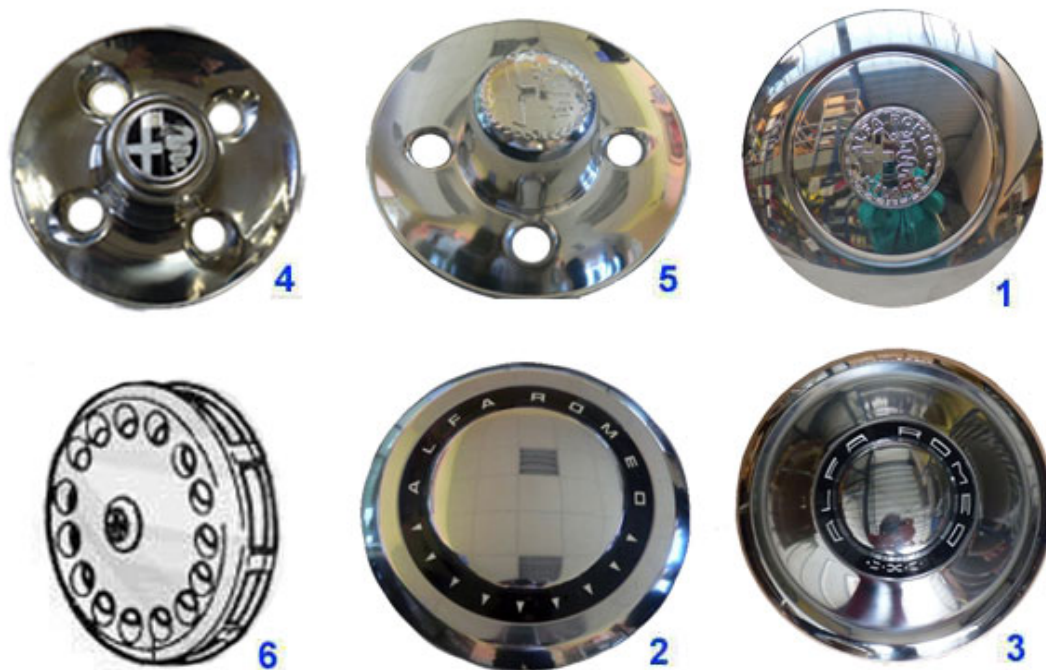

Spider (105/115) > Fahrwerk > Radkappen

1	19 109 0 0	Radkappe mit geprägtem Emblem 1. Serie	***
2	19 019 0 0	Radkappe großer Schriftkreis 1. Serie	40.00 EUR
3	19 110 0 0	Radkappe kleiner Schriftkreis 1. Serie	49.90 EUR
4	19 020 0 0	Radkappe mit Plastik Emblem 2.Serie	***
5	19 118 0 0	Radkappe mit geprägtem Emblem 2.Serie	***
6	19 150 3 0	Radabdeckung Kunststoff Spider	***
7	19 200 0 0	Halteklammer große Radkappe 105 1.Serie und 101 4 Stück pro Rad	4.95 EUR