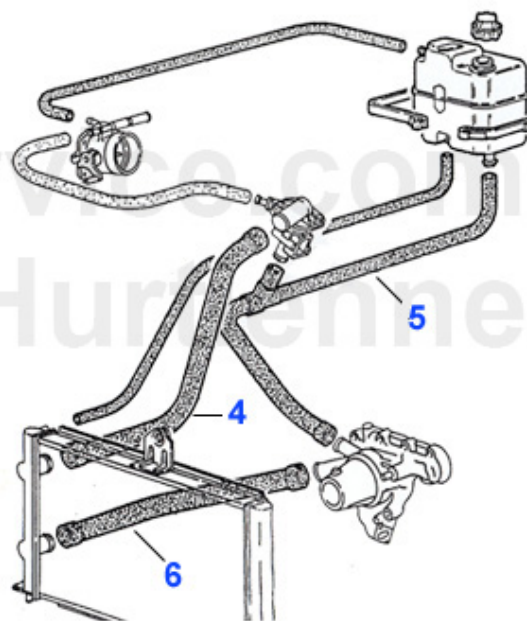

Ausführung elektrischer Lüfter
ELECTRICAL FAN VERSION

1	08 076 0 0	Kühlerschlauch oben Spider IE Bj.89 US Version	26.91 EUR
1	08 050 3 0	Kühlerschlauch oben 86 - 89 Einspritzer, mechanischer Lüfter O.E.60723019	26.39 EUR
2	08 051 3 0	Kühlerschlauch Thermostat-Wasserpumpe Einspritzer,mechnischer Lüfter	***
3	08 063 0 0	Kühlerschlauch unten 86-89 Einspritzer, mechanischer Lüfter / Spica IE	29.90 EUR
3	08 018 0 0	Kühlerschlauch unten 2.Serie	13.20 EUR
4	08 041 0 0	Kühlerschlauch oben Spider 88-93 Einspritzer elektrischer Lüfter	19.50 EUR
5	08 038 0 0	Kühlerschlauch Spider Bj. 88 - 93 Wasserpumpe-Thermostat-Druckbehält.	59.50 EUR
6	08 040 0 0	Kühlerschlauch unten Bj. 1990-93 Einspritzer elektrischer Lüfter	19.50 EUR
6	08 058 3 0	Kühlerschlauch unten Bj.88-89 Einspritzer mit elektrischem Lüfter	27.07 EUR
6	08 059 3 0	Kühlerschlauch Kühler unten Bj. 88> Modelle mit Klimaanlage	27.18 EUR