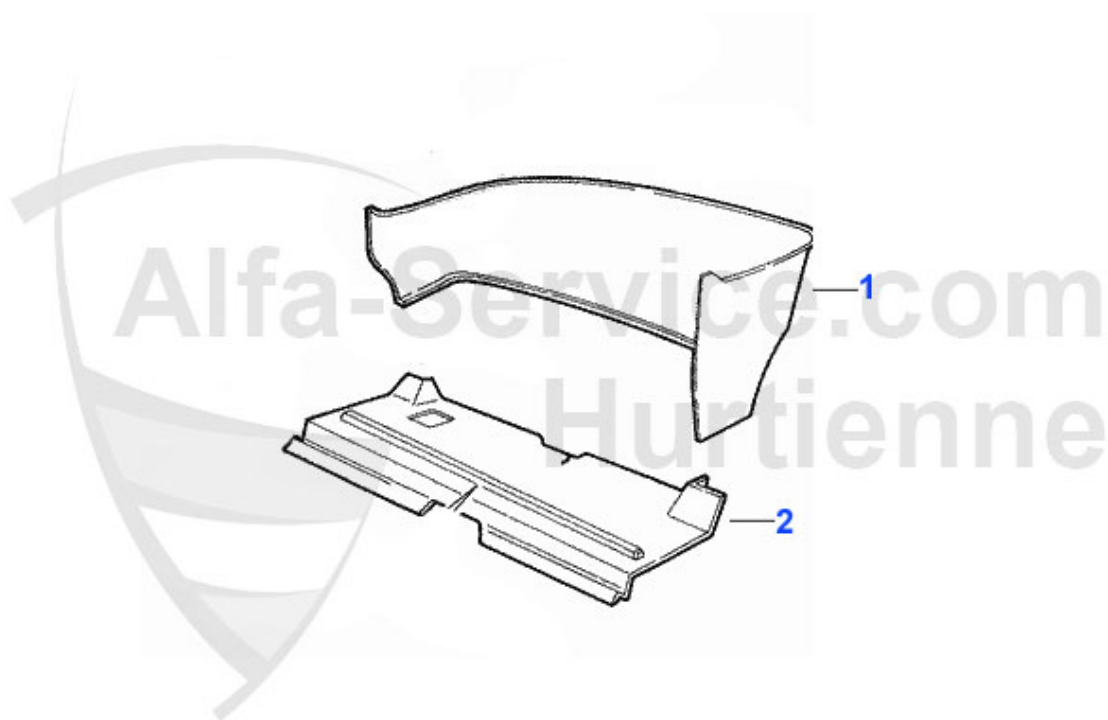

Spider (105/115) > Innenausstattung > Bodenbeläge > Kofferraum

1	20 153 3 0	Kofferraumteppich Rundheck 4-teilig	269.00 EUR
1	20 251 3 0	Kofferraumteppich Spider Einspritzmodelle 83-89	240.00 EUR
1	20 252 3 0	Kofferraumteppich Spider 90-93	240.00 EUR
1	20 250 3 0	Kofferraumteppich Spider Vergasermodelle 83-89	240.00 EUR
1	20 117 3 0	Kofferraumteppich Spider 70 - 82	145.00 EUR
2	20 256 3 0	Original Teppich Kofferraum Heckblech 90-93 schwarz Velours Spider 2.0	59.20 EUR
2	20 257 3 0	Original Teppich Kofferraum Heckblech 90-93 schwarz Schlinge Spider 1,6	58.99 EUR
3	24 020 0 0	Kraftsprühkleber 400 ml	18.90 EUR