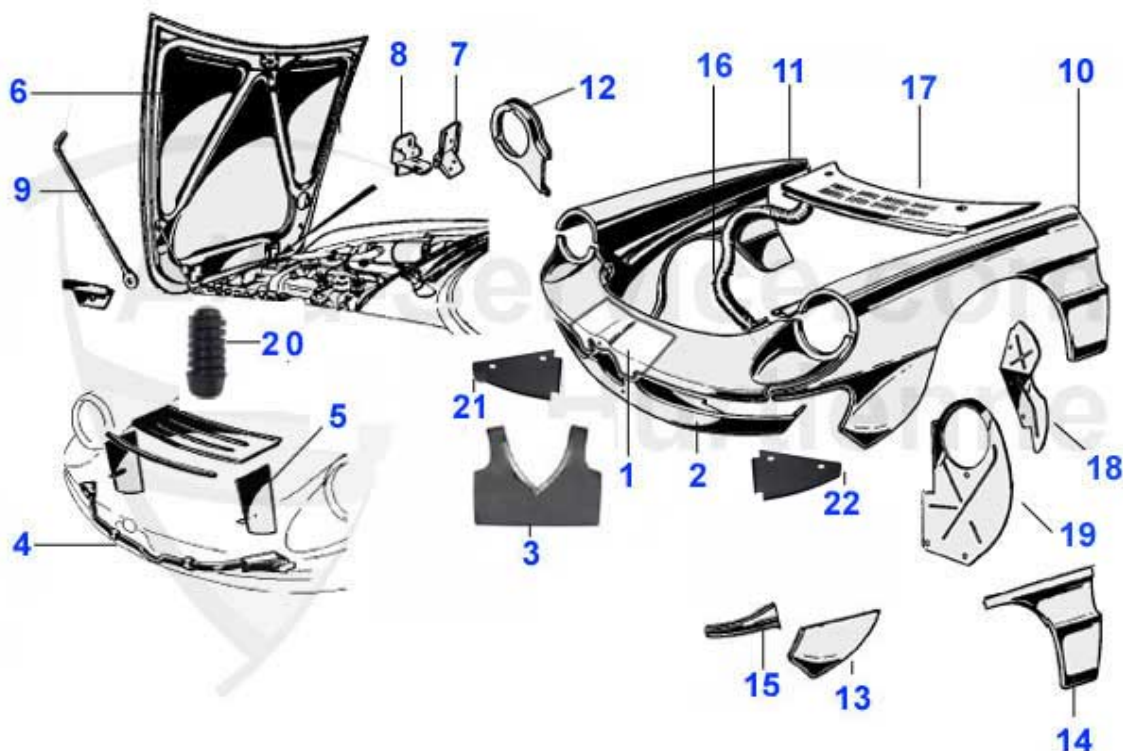

Spider (105/115) > Karosserie > Blechteile > 1966-69 > Vorderwagen 1

1	15 278 3 0	Frontblech oben Rundheck, Teilers.	250.00 EUR
2	15 207 3 0	Frontblech unten Rundheck komplett 1300 und 1750	306.00 EUR
2	15 297 3 0	Frontblech unten Spid 66-67 1600	306.00 EUR
3	15 279 3 0	Frontblech unten Rundheck Spider Teilersatzblech	***
4	15 046 3 0	Stoßstangenhalter vorn Duetto	312.89 EUR
5	15 055 3 1	Luftleitblech seidl.i.	26.50 EUR
5	15 055 3 2	Luftleitblech seidl.re.	26.50 EUR
6	15 049 3 0	Motorhaube Spider 1966-93	599.00 EUR
7	15 050 3 0	Scharnier Motorhaube Spider	35.50 EUR
8	15 241 3 0	Halter Motorhaubenscharnier	16.01 EUR
9	15 243 3 0	Motorhaubenaufsteller Spider	34.00 EUR
10	15 038 3 1	Kotflügel vorne Spider 66-82 links	525.00 EUR
11	15 038 3 2	Kotflügel vorne Spider 66-82 rechts	525.00 EUR
12	15 039 3 1	Lampenhalter Spider links	59.00 EUR
12	15 039 3 2	Lampenhalter Spider rechts	59.00 EUR
13	15 134 3 1	Reparaturblech Kotflügel vorne links	42.99 EUR
13	15 134 3 2	Reparaturblech Kotflügel vorne rechts	42.99 EUR
14	15 116 3 1	Rep.blech Kotflügel A-Säule,links	69.00 EUR
14	15 116 3 2	Rep.blech Kotflügel A-Säule,rechts	69.00 EUR
15	15 227 3 2	Ersatzblech Kotflügel Spider Spitze Rechts	31.00 EUR
15	15 227 3 1	Ersatzblech Kotflügel Spider Spitze links	31.00 EUR
16	18 150 0 0	Spiralschlauch Wasserablauf grau 105 Mod.	17.01 EUR
17	15 052 3 0	Scheibenwischerblech Fb <81 105955411100/01, gebraucht	***
18	15 290 3 1	Spritzblech Alu A-Säule Spider lin.	36.20 EUR
18	15 290 3 2	Spritzblech Alu A-Säule Spider re.	36.20 EUR
19	15 289 3 2	Spritzblech Aluminium vorne rechts Spider 1966-89	53.50 EUR
19	15 289 3 1	Spritzblech Aluminium vorne links Spider 1966-89	53.50 EUR
20	18 056 0 0	Anschlaggummi Motorhaube Spider/ GT	4.40 EUR
21	15 287 3 2	Befestigungsblech unten 70-82 Schottblech vorn rechts	35.70 EUR
22	15 287 3 1	Befestigungsblech unten 70 -82 Schottblech vorn links	35.70 EUR