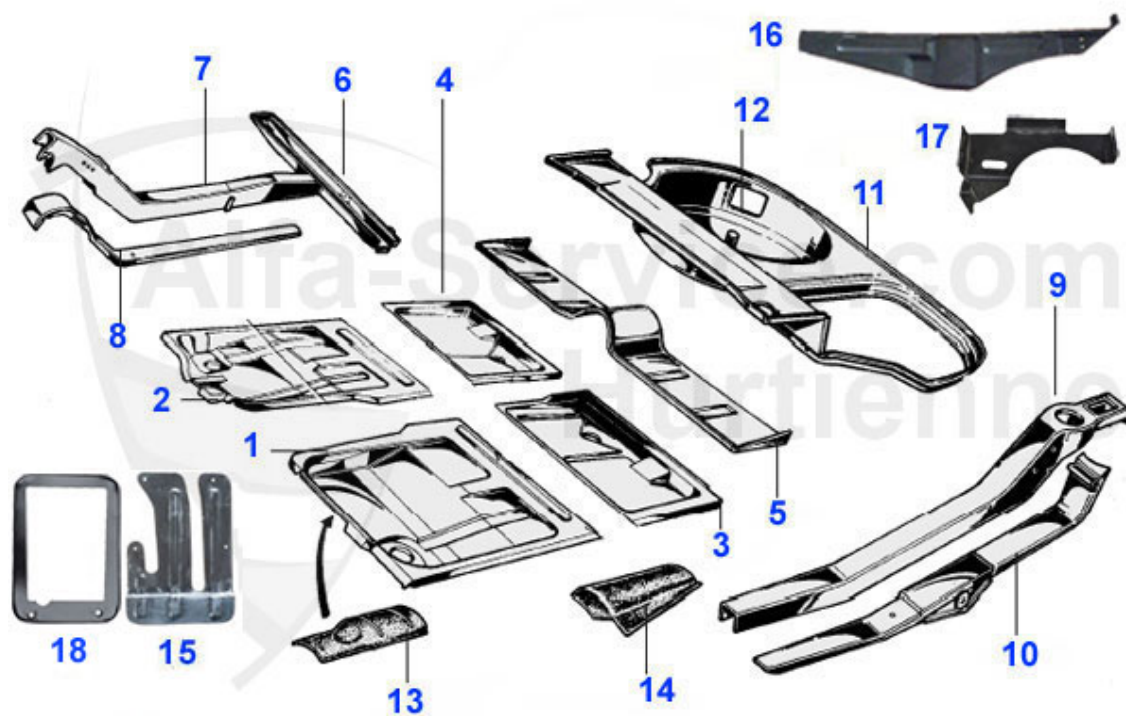

Spider (105/115) > Karosserie > Blechteile > 1966-69 > Bodenbleche

1	15 229 0 1	Bodenblech vorne links 1.Serie stehende Pedale, auch für GT und Giulia 2.Serie RHD	179.50 EUR
2	15 201 2 2	Bodenblech vorne rechts	172.50 EUR
3	15 242 3 1	Bodenblech hinten links Rundheck	214.50 EUR
4	15 242 3 2	Bodenblech hinten rechts Rundheck	214.50 EUR
5	15 162 3 0	Bodenblech unter Sitzbank Rundheck	***
6	15 159 0 2	Querstrebe Bodenblech rechts	121.00 EUR
6	15 159 0 1	Querstrebe Bodenblech links	121.00 EUR
7	15 081 3 2	Längsträger vorne rechts alle Modelle	121.00 EUR
7	15 081 3 1	Längsträger vorne links nur hängende Pedale	121.00 EUR
8	15 082 3 1	Abdeckung Längsträger vorne links	98.00 EUR
8	15 082 3 2	Abdeckung Längsträger vorne rechts	98.00 EUR
9	15 083 3 1	Längsträger hinten links	***
9	15 083 3 2	Längsträger hinten rechts	***
10	15 118 3 0	Unterteil für Längsträger Pos. 15 083 3 1,2	***
11	15 412 3 0	Kofferraumboden Rundheck Spider Bj. 66-69	359.00 EUR
12	15 018 0 0	Reserveradwanne	109.00 EUR
13	15 085 3 0	Wärmeschutzblech vorne für Fahrzeuge mit hängenden Pedalen, für Fahrzeugen mit stehenden Pedalen muss das Blech angepasst werden	55.39 EUR
14	15 086 3 0	Wärmeschutzblech hinten	58.48 EUR
15	15 306 3 0	Halteblech Pedalerie Spider Bj. 1966-69	84.49 EUR
16	15 424 0 0	Versteifungsblech unterm Kofferraumboden Giulia/GT GTV/Spider/Zagato	47.50 EUR
17	15 423 0 0	Halteblech Auspuff hinten unterm Kofferraumboden GT/Giulia/Spider/Zagato	14.99 EUR
18	15 048 0 0	Halterahmen Pedalbox stehende Pedale	59.00 EUR