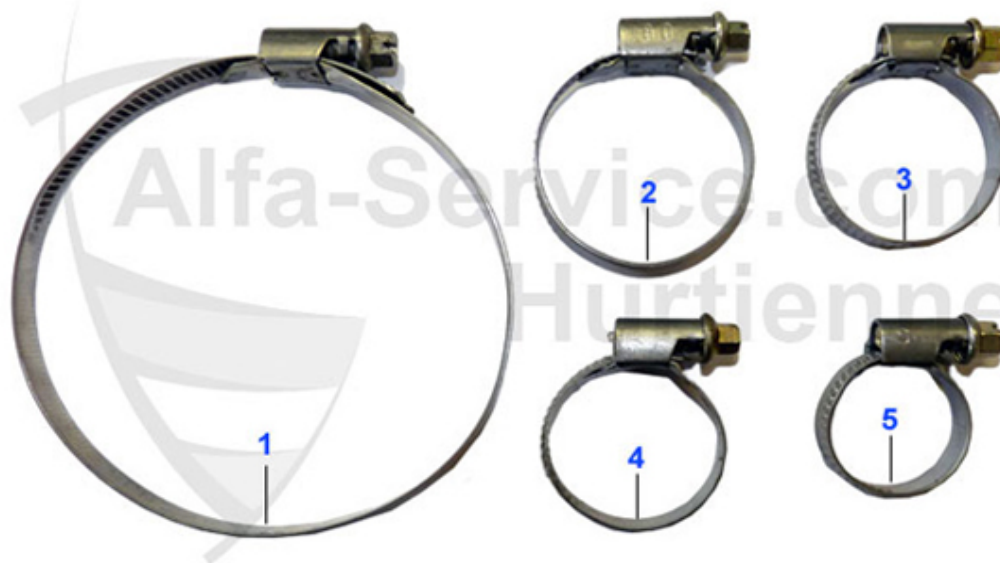

Spider (105/115) > Kühlsystem > Schläuche > Schlauchschellen

1	08 066 0 0	Schlauchschelle 80-100mm	2.20 EUR
2	08 039 0 0	Schlauchschelle 25-40mm Bandbreite 9mm	1.95 EUR
3	08 068 0 0	Schlauchschelle 23-35mm	1.75 EUR
4	08 032 0 0	Schlauchschelle 20-32mm	1.75 EUR
5	08 067 0 0	Schlauchschelle 16-25mm	1.75 EUR