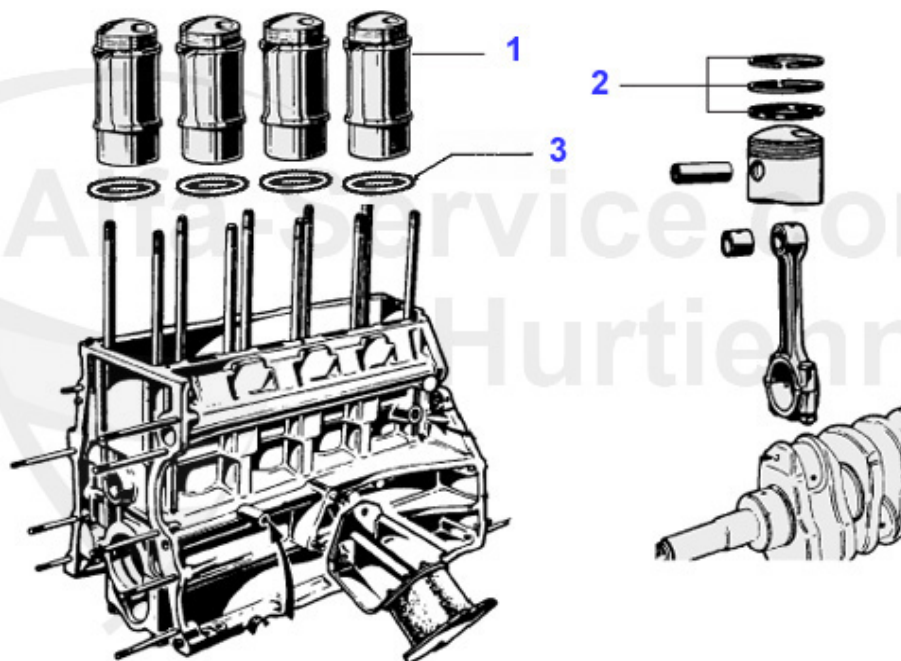

Spider (105/115) > Motor > Motorblock > Kolben/Buchsen

1	03 211 0 0	Kolben + Laufbuchsensatz 2000, Spider 1990-93, Verdichtung 10.0:1	559.00 EUR
1	03 288 0 0	Laufbuchse 1600 78 mm D.	99.50 EUR
1	03 281 0 0	Laufbuchse 2000 84 mm D.	89.90 EUR
1	03 002 0 0	Kolben + Laufbuchsensatz 1600 AR: 3004 100	539.00 EUR
1	03 003 0 0	Kolben + Laufbuchsensatz 1750 3002 001	539.00 EUR
1	03 004 0 0	Kolben + Laufbuchsensatz 2000 3003 000	539.00 EUR
1	03 289 0 0	Laufbuchse 1750 80 mm D.	99.50 EUR
1	03 001 0 0	Kolben + Laufbuchsensatz 1300 3001 000	529.00 EUR
1	03 140 0 0	Kolben + Laufbuchsensatz 2000 SPORT (Verdichtung ca. 10.4:1) 3004 600 (Kolbenringe 1,5/1,75/4)	559.00 EUR
1	03 287 0 0	Laufbuchse 1300 74 mm D.	99.50 EUR
1	03 210 0 0	Kolben + Laufbuchsensatz 2000, Alfetta Motronic, 105-er Baureihe 2000 > 1990	***
2	03 224 0 0	Kolbenringsatz 1750 1,5/1,75/4,0mm (für 4 Kolben) 80mm	141.50 EUR
2	03 113 0 0	Kolbenringsatz 1300 1.5/1.75/4.0mm (für 4 Kolben) 74mm	141.50 EUR
2	03 293 0 0	Kolbenringsatz 2000 1.5/1.75/4.0mm (für 4 Kolben) 84mm	141.50 EUR
2	03 271 0 0	Kolbenringsatz 1600 1.5/1.75/3.5mm (für 4 Kolben) 78mm	141.50 EUR
2	03 092 0 0	Kolbenringsatz 2000 1.5/1.75/4.5mm (für 4 Kolben) 84mm	141.50 EUR
2	03 223 0 0	Kolbenringsatz 1750 1.5/1.75/3.5mm (für 4 Kolben) 80mm	141.50 EUR
2	03 091 0 0	Kolbenringsatz 1600 1.5/1.75/4.0mm (für 4 Kolben) 78mm	141.50 EUR
3	03 088 0 0	Gummiring Laufbuchse 1600-1750	2.30 EUR
3	03 090 0 0	Gummiring Laufbuchse 2000	2.30 EUR
3	03 087 0 0	Gummiring Laufbuchse 1300	2.30 EUR