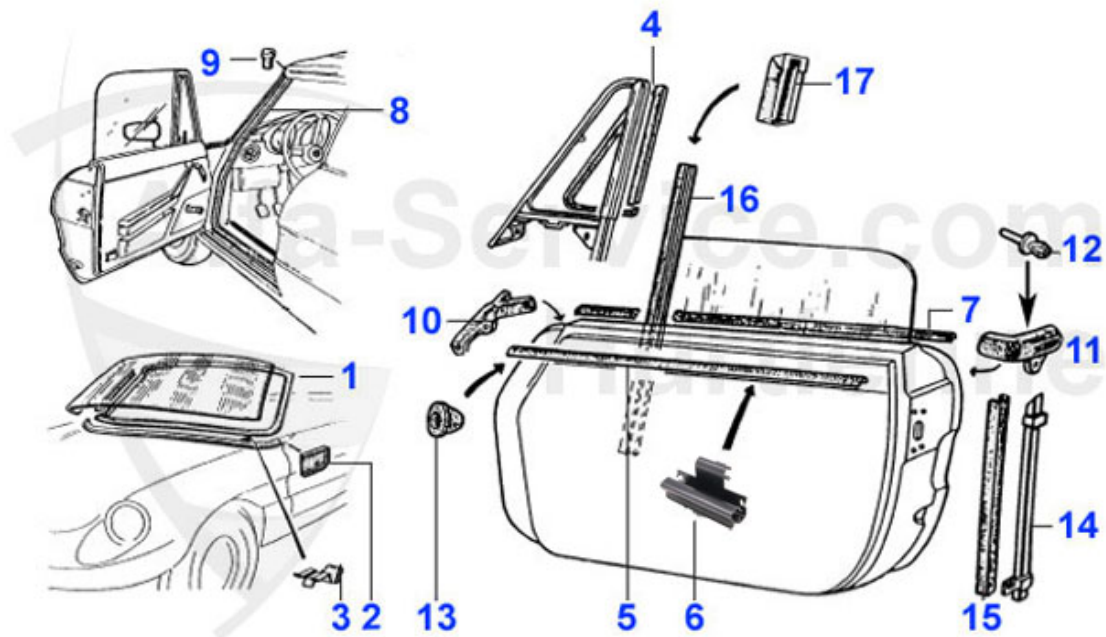

Spider (105/115) > Karosserie > Gummidichtungen > Scheiben/Tür

1	18 030 3 0	Frontscheibendichtung Rundheck	148.00 EUR
1	18 029 3 0	Frontscheibendichtung Spider 70-93	74.99 EUR
2	18 105 3 1	Dichtung Chromleiste unter der Frontscheibe seitlich links Spider	2.70 EUR
2	18 105 3 2	Dichtung Chromleiste unter der Frontscheibe Spider seitlich rechts	2.70 EUR
3	19 082 3 0	Klammer für Chromleiste unten Frontscheibe Spider 66-93 (7 Stück pro Fahrzeug)	3.50 EUR
4	18 099 3 2	Ausstellfensterdichtung rechts RH Spider 66-69	113.05 EUR
4	18 099 3 1	Ausstellfensterdichtung links RH Spider 66-69	113.05 EUR
4	18 031 3 1	Dreiecksfensterd. Spider ab 70 li.	45.01 EUR
4	18 031 3 2	Dreiecksfensterd. Spider ab 70 re.	45.01 EUR
5	18 038 3 0	Abstreifleiste innen Spider	12.99 EUR
6	18 039 3 0	Bef.-klemmen Abstreifleiste Spider innen	3.50 EUR
7	18 106 3 0	Gummilippe Fensterabstreifleiste Spider (aussen) 82cm	12.30 EUR
8	18 032 3 0	Türdichtung Spider ohne Velour	22.98 EUR
8	18 112 3 0	Türdichtung mit Velours Spider	69.00 EUR
9	18 033 3 0	Gummistopfen für Türdichtung Spider	2.59 EUR
10	18 034 3 1	Dichtung Tür Spid. oben vorne links	8.41 EUR
10	18 034 3 2	Dichtung Tür Spid. oben vorn rechts	8.41 EUR
11	18 035 3 2	Dichtung Tür Spid. oben hinten re.	7.39 EUR
11	18 035 3 1	Dichtung Tür Spid. oben hint. links	7.39 EUR
12	18 104 3 0	Befestigungsniet für Dichtung auf der Tür vorne und hinten Spider	0.90 EUR
13	18 024 3 0	Gummistopfen Türboden Spider 83-93	2.30 EUR
13	18 071 3 0	Gummiabdeckung Türschrauben	7.00 EUR
14	18 040 3 1	Fensterlaufschiene hint.links Spid.	35.89 EUR
14	18 040 3 2	Fensterlaufschiene hinten Spid. re	35.89 EUR
15	18 041 3 0	Fensterlaufschienendichtung Spider hinten	5.33 EUR
16	18 042 3 0	Fensterlaufschienendichtung Spider vorne	8.00 EUR
17	18 043 3 0	Gummikappe Fensterlaufschiene Spid.	5.80 EUR