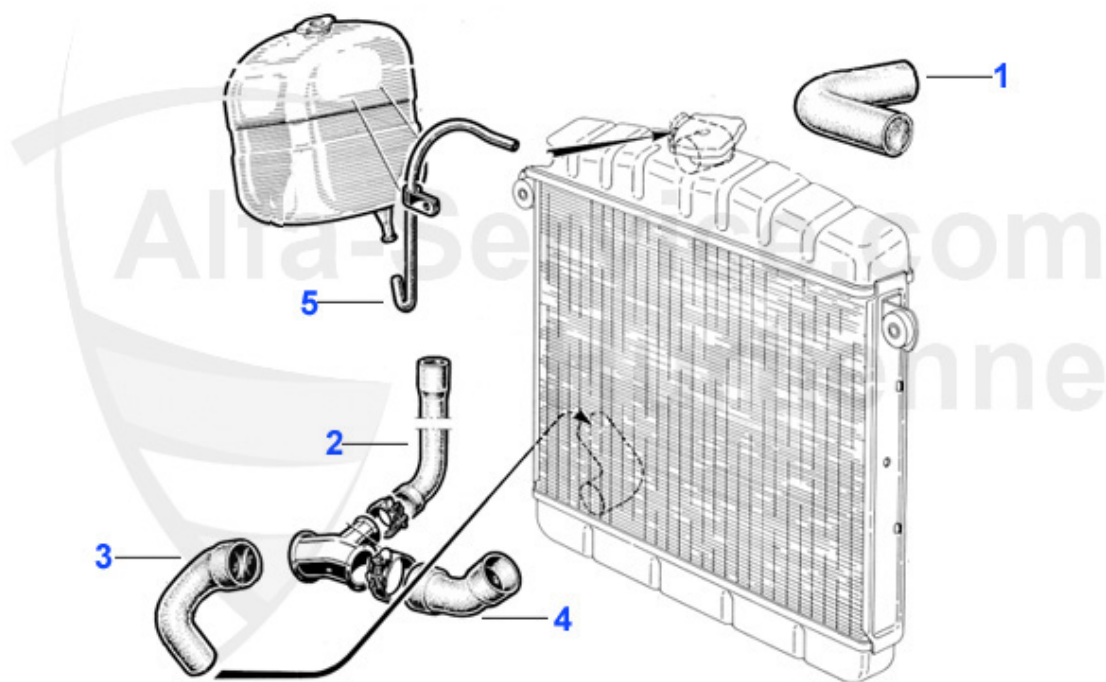

Spider (105/115) > Kühlsystem > Schläuche > 1750

1	08 016 0 0	Kühlerschlauch oben 1300-2000 (Kühler-Thermostat)	13.80 EUR
2	08 019 0 0	Kühlerschlauch 1750 lang Verteilerstück-Thermostat	14.80 EUR
3	08 021 0 0	Kühlerschlauch 1750 Verteilerstück-Kühler unten	13.60 EUR
4	08 020 0 0	Kühlerschlauch 1750 kurz Verteilerstück-Wasserpumpe	14.80 EUR
5	08 024 0 0	Schlauch Kühler-Ausgleichbehälter	4.70 EUR