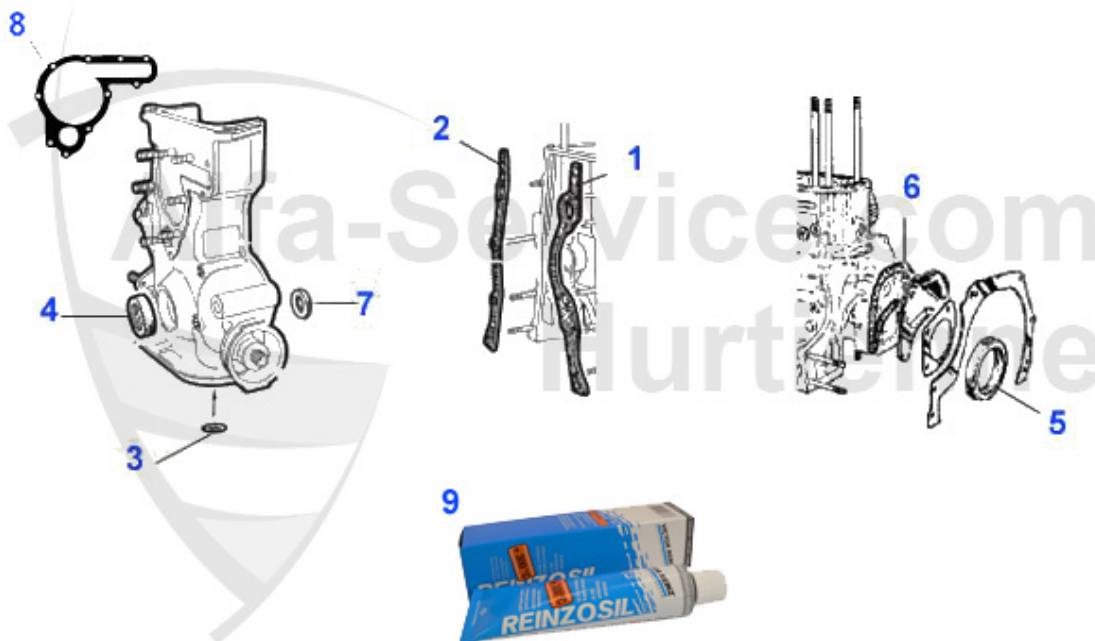

Spider (105/115) > Motor > Motordichtungen > Motor vorne/hinten

1	02 050 0 4	Steuergehäusedichtung 1750 links Ausführung Ölfiltereinsatz	4.30 EUR
1	02 050 0 2	Steuergehäusedichtung 1300 links Ausführung Ölfilterpatrone	4.30 EUR
1	02 050 0 3	Steuergehäusedichtung 1600 links Ausführung Ölfilterpatrone	4.40 EUR
1	02 050 0 5	Steuergehäusedichtung 2000, 105er links, Alfetta, Giulietta, GTV(116) , 75 1600/1800 links	4.40 EUR
1	02 050 0 7	Steuergehäusedichtung 1300 links Ausführung Ölfiltereinsatz	4.30 EUR
1	02 050 0 8	Steuergehäusedichtung 1600 links Ausführung mit Ölfiltereinsatz	4.30 EUR
2	02 050 0 6	Steuergehäusedichtung rechts	4.90 EUR
3	02 073 0 0	Dichtring Ölpumpe	1.54 EUR
4	02 022 0 0	Simmering Kurbelwelle vorne 35/50/10	7.95 EUR
5	02 060 3 0	Simmering Kurbelwelle hinten Spider 90-93, 84x105x12 75, 90, 155, 164, GTV 6, 166, 156	29.50 EUR
5	02 023 0 0	Simmering Kurbelwelle hinten (82/105/12) 105 >1989, Alfetta, Giulietta, GTV (116) 75, 90, Montreal	18.30 EUR
6	02 061 0 0	Dichtung Lagerdeckel hinten	2.80 EUR
7	02 076 0 0	Dichtring Steuergehäuse	2.20 EUR
8	02 047 0 0	Wasserpumpendichtung	2.80 EUR
9	24 085 0 0	Reinzosil Dichtmasse 70 ML	14.99 EUR