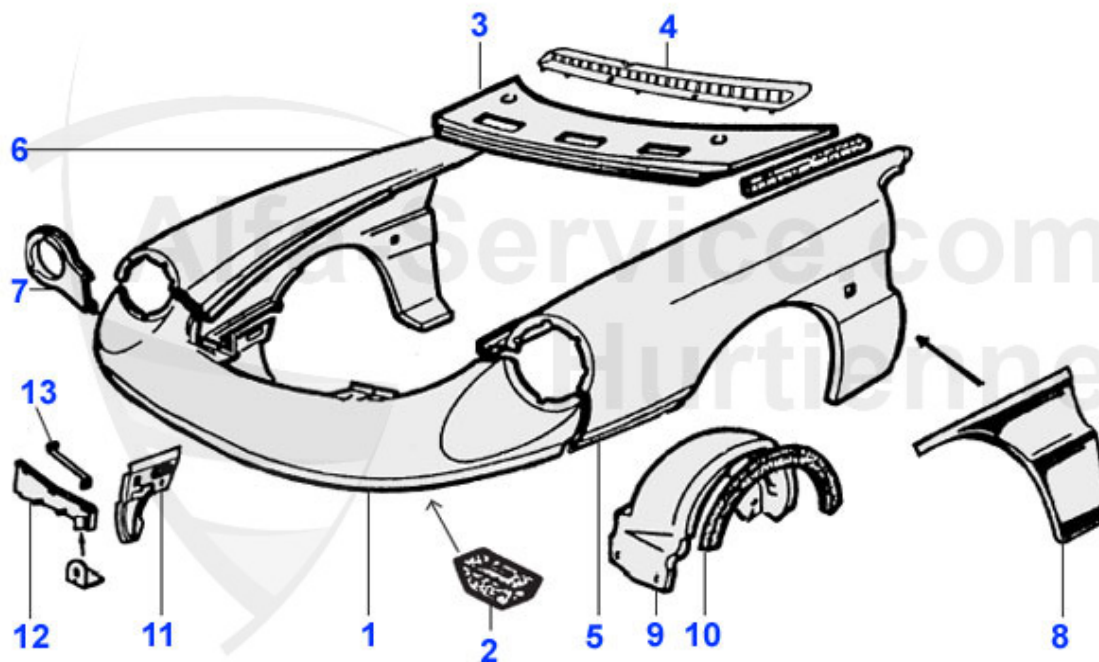

Spider (105/115) > Karosserie > Blechteile > 1990-93 > Vorderwagen 1

1	15 200 3 0	Frontblech oben Spider 1990-93	175.00 EUR
2	18 126 3 0	Abstandshalterzw.Frontbl.u.Stoßsta.	2.20 EUR
3	15 053 3 0	Scheibenwischerblech Spider 81-93	195.01 EUR
4	18 081 3 0	Plastikaufsatz Wischerblech 83-93	***
5	15 198 3 1	Kotflügel Spider 1990-93 links	345.00 EUR
6	15 198 3 2	Kotflügel Spider 1990-93 rechts	***
7	15 039 3 1	Lampenhalter Spider links	59.00 EUR
7	15 039 3 2	Lampenhalter Spider rechts	59.00 EUR
8	15 116 3 2	Rep.blech Kotflügel A-Säule,rechts	69.00 EUR
8	15 116 3 1	Rep.blech Kotflügel A-Säule,links	69.00 EUR
9	15 173 3 1	Radhausschale Spider vorne links	79.00 EUR
9	15 173 3 2	Radhausschale Spider vorne rechts	79.00 EUR
10	15 174 3 0	Dichtung Radhausschale Spider 90-93	***
11	15 212 3 2	Verbindungsblech vorn 90-93 rechts	31.00 EUR
11	15 212 3 1	Verbindungsblech vorn 90-93 links	***
12	15 213 3 2	Verbindungsblech vorn 83-93	48.00 EUR
12	15 213 3 1	Verbindungsblech vorn 83-93	48.00 EUR
13	15 214 3 2	Strebe vorn 90-93 rechts	31.00 EUR
13	15 214 3 1	Strebe vorn 90-93 links	31.00 EUR