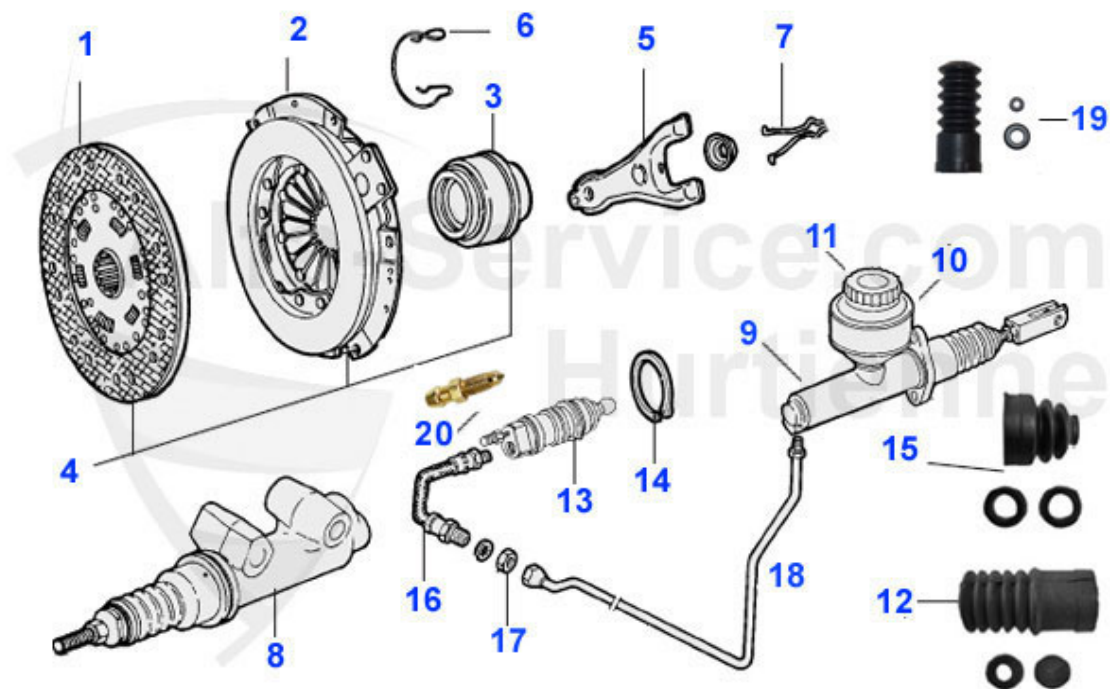

1 04 045 0 0 Schaltseil f. Automatikgetriebe Spider '90

94.89 EUR

Spider (105/115) > Antrieb > Kupplung > hydraulische Betätigung

1	09 003 0 0	Kupplungsscheibe Bj, 68 - 93 hydraulische Betätigung	50.78 EUR
1	09 041 0 0	Kupplungsscheibe hydr. F&S	89.50 EUR
2	09 053 0 0	Kupplungsautomat F&S	120.79 EUR
2	09 004 0 0	Kupplungsautomat Bj. 68 - 93 hydraulische Kupplung	119.00 EUR
3	09 033 0 0	Ausrücklager hydraulische Kupplung Fichtel und Sachs	54.50 EUR
3	09 005 0 0	Ausrücklager hydraul.Kupplung 68-93	24.20 EUR
4	09 023 0 0	Kupplungskit hydraulisch Sachs Erstausrüsterqualität	214.00 EUR
5	09 022 0 0	Ausrückhebel	***
6	09 015 0 0	Haltefeder Ausrücklager 2. Serie	9.39 EUR
7	09 016 0 0	Haltefeder Ausrückgabel	3.50 EUR
8	09 011 0 0	Kupplungsgeberzyl. stehend. Pedale	169.00 EUR
9	09 012 0 0	Kupplungsgeberzylinder häng. Pedale	108.90 EUR
10	09 021 0 0	Behälter mit Deckel für Kupplungs geberzylinder hängende Pedale	47.01 EUR
11	09 020 0 0	Deckel für Hydraulikölbehälter Bremse u. Kupplung	7.50 EUR
12	09 008 0 0	Reparatursatz Kupplungsgeberzyl. ATE hängende Pedale	19.08 EUR
13	09 014 0 0	Kupplungsnehmerzylinder	69.00 EUR
14	09 017 0 0	Sicherungsring Kupplungsnehmerzyl.	2.28 EUR
15	09 010 0 0	Reparatursatz Kupplungsnehmerzyl.	13.45 EUR
16	09 039 0 0	Kupplungsschlauch Stahlflex für Giulia,GTJ,GTV,Spider,Alfetta, Giulietta,GTV116,75,RZ/SZ,(M12x1)	39.90 EUR
16	09 006 0 0	Kupplungsschlauch	15.51 EUR
17	09 019 0 0	Mutter für Kupplungsschlauch	3.25 EUR
18	09 018 0 0	Kupplungsleitung	***
19	09 075 0 0	Rep-Satz Kupplungsgeber 1. Serie Stehende Pedale (Bonaldi + Nachbau)	24.99 EUR
20	09 043 0 0	Entlüfternippel Kupplungs- nehmerzylinder 0901400	7.50 EUR