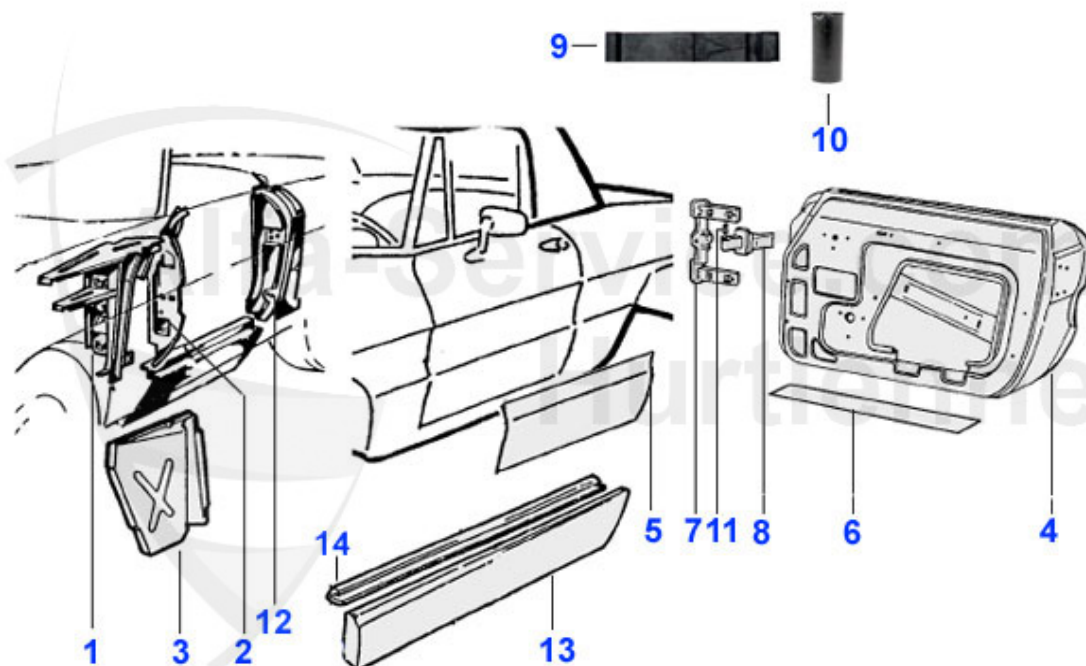

Spider (105/115) > Karosserie > Blechteile > 1990-93 > Tür

1	15 111 3 1	A-Säulenblech radseitig, links	254.01 EUR
1	15 111 3 2	A-Säulenblech radseitig, rechts	279.00 EUR
2	15 112 3 2	A-Säulenblech Türseitig rechts	149.00 EUR
2	15 112 3 1	A-Säulenblech Türseitig, links	149.00 EUR
3	15 130 3 1	Zwischenblech klein z.Innenr.Spider links	***
3	15 130 3 2	Zwischenblech klein z.Innenr.Spider rechts	***
4	15 108 3 2	Tür rechts Spider ovaler Türgriff	707.00 EUR
4	15 108 3 1	Tür links Spider ovaler Türgriff	707.00 EUR
4	15 296 3 1	Türaußenhaut Spider (Türgriffschale) links	239.00 EUR
4	15 296 3 2	Türaußenhaut Spider (Türgriffschale) rechts	239.00 EUR
5	15 180 3 1	Türaußenhaut unten Spider li. Teilersatz	81.00 EUR
5	15 180 3 2	Türaußenhaut unten Spider re. Teilersatz	81.00 EUR
6	15 110 3 1	Reparaturblech Türboden Spider links	14.90 EUR
6	15 110 3 2	Reparaturblech Türboden Spider rechts	***
7	15 164 3 0	Türschanier Spider	***
8	22 005 3 0	Türfangband Spider (kompl.) Junior Zagato	58.00 EUR
9	22 020 3 0	Türfangband Spider	29.95 EUR
10	22 032 3 0	Rolle für Türfangband	2.59 EUR
11	22 006 3 0	Splint Türfangband Spider/GT 1.Ser.	2.40 EUR
12	15 113 3 1	B-Säule Spider links	229.00 EUR
12	15 113 3 2	B-Säule Spider rechts	229.00 EUR
13	15 255 3 1	Schwellerverkleidung links Spider 90	***
13	15 255 3 2	Schwellerverkleidung rechts Spider 90	***