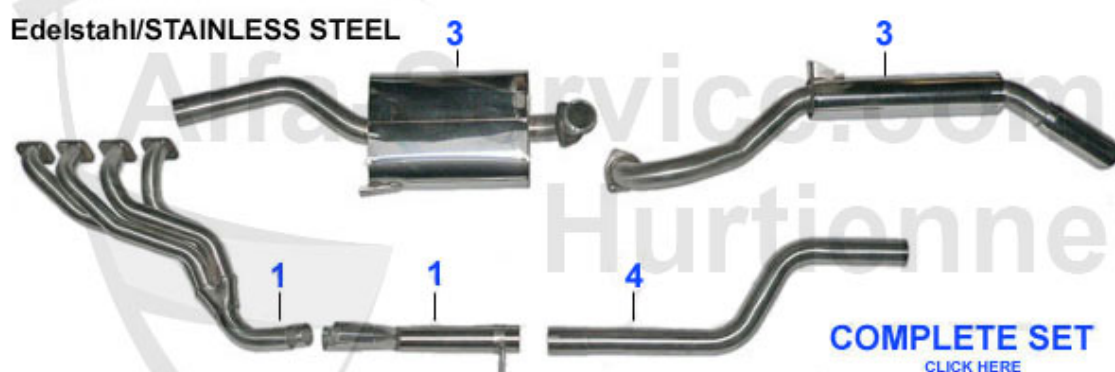

Spider (105/115) > Auspuffanlage > Sport

1	11 082 0 0	Edelstahlkrümmer 1750/2000 stehende/hängende Pedale Krümmerdurchmesser ca. 40 mm, Adapter z. Mittelschalldämpfer ca. 48 mm	776.45 EUR
1	11 083 0 0	Edelstahlkrümmer 1300-1600 Krümmerdurchmesser ca. 38mm Adapterstück z. Mittelschalldämpfer ca. 45mm Durchmesser	776.45 EUR
3	11 096 3 0	Sport Auspuffanlage 1300-1600 Spider Edelstahl	1390.00 EUR
3	11 097 3 0	Sport Auspuffanlage 1750-2000 Spider, Edelstahl	1390.00 EUR
4	11 090 0 0	vorderes Rohr Edelstahl Sport, ersetzt den vorderen Schalldämpfer. Passend für alle 105/115 Modelle ohne Kat. Bei Bedarf bitte kürzen!	89.00 EUR