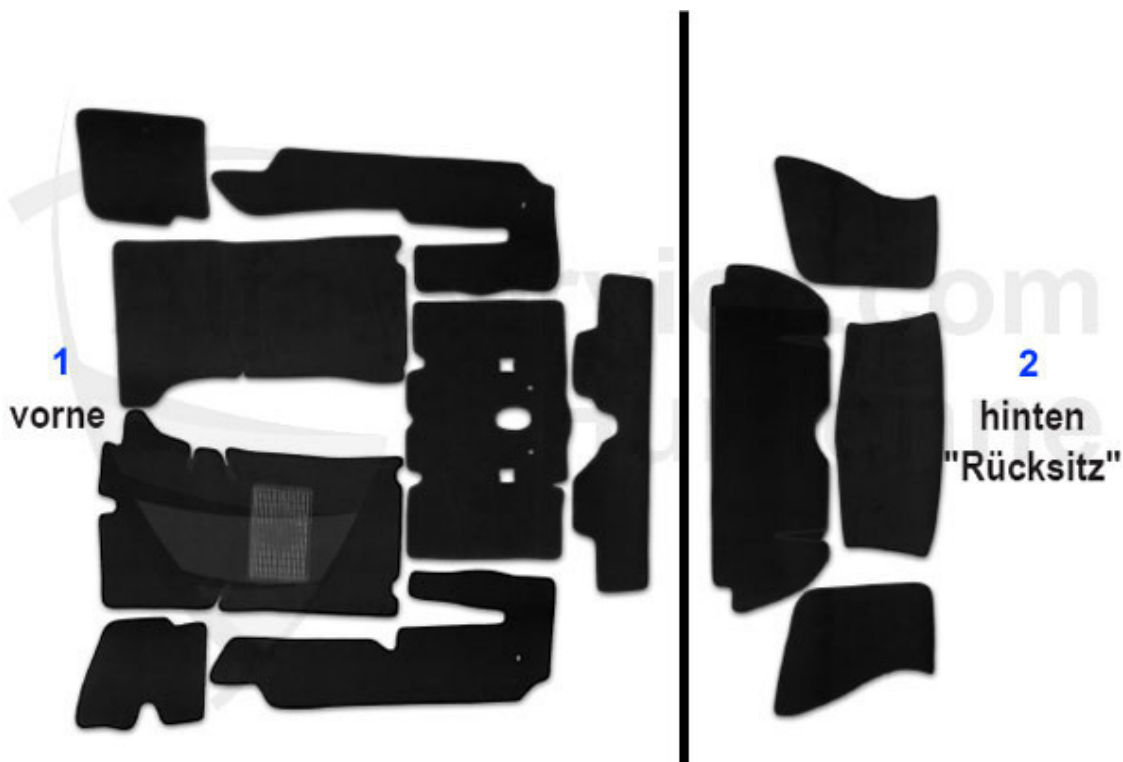

Spider (105/115) > Innenausstattung > Bodenbeläge > Teppichsatz Innenraum

1	20 113 3 0	Teppichsatz Spider 2000 1970-89	185.00 EUR
1	20 122 3 0	Teppichsatz Spider 90 schw. Innenraum vorne 10tlg	315.00 EUR
1	20 120 3 0	Teppichsatz Spider 90 beige Innenraum vorne 10tlg	365.00 EUR
1	20 111 3 0	Teppichsatz Rundheck	195.01 EUR
1	20 112 3 0	Teppichsatz Spider 1300/1600/1750 ab 70 bzw. 1750 -71	185.00 EUR
2	20 121 3 0	Teppichsatz Spider 90 beige Innenraum hinten	173.00 EUR
2	20 115 3 0	Teppichsatz Rücksitz Spid1600 78-82 4 tlg.	155.00 EUR
2	20 262 3 0	Verkleidung Ablage hinten Rundheck Kunstleder schwarz	219.00 EUR
2	20 346 3 0	Sitzflächenbezug hinten Spid.72-77 schwarz, nur Sitzfläche	140.03 EUR
2	20 343 3 0	Rückenlehnenbezug f.Rücksitzbank schwarz, Spider 72 - 77	112.00 EUR
2	20 347 3 0	Verkleidung Rücksitz Spider 70-77, 1300/1600	194.99 EUR
2	20 114 3 0	Teppichsatz hinten "gerade Ablage" 4 tlg.	155.00 EUR
2	20 123 3 0	Teppichsatz Spider 90 schw. Innenraum hinten	143.00 EUR