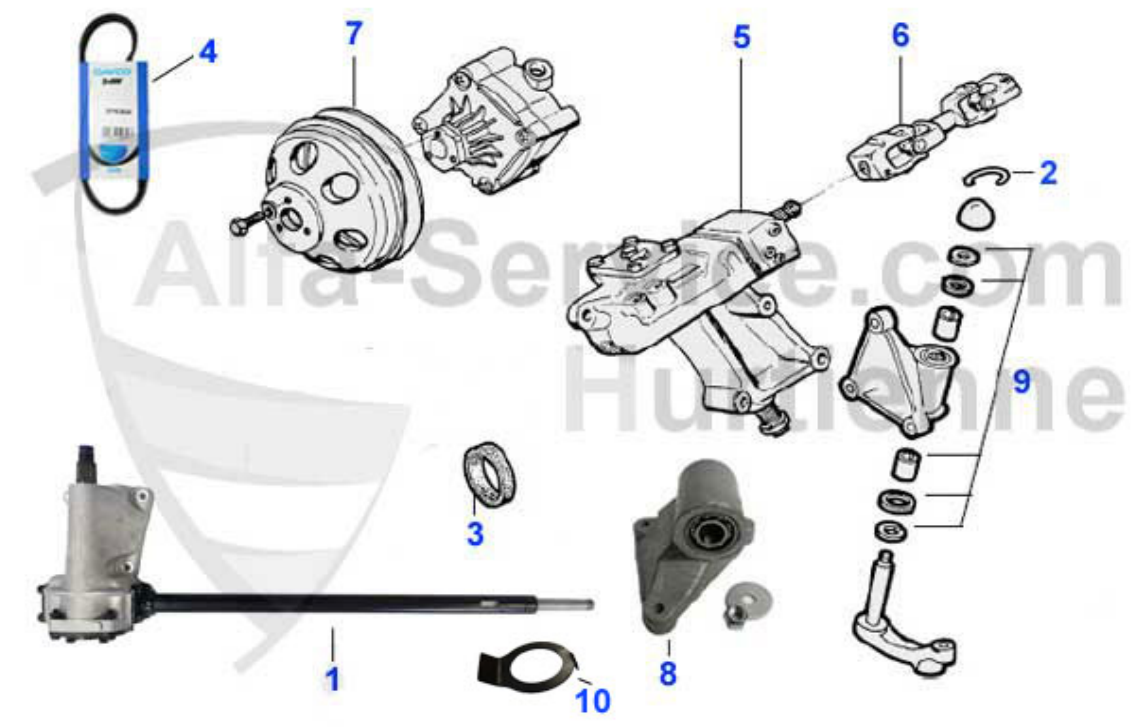

Spider (105/115) > Lenkung > Lenkgetriebe

1	06 019 2 0	Lenkgetriebe Burmann NEU Spider,GT 1750/2000(1970-1984)	1290.00 EUR
2	06 027 0 0	Klammer für Kappe (06 026 0 0)	***
3	06 016 0 0	Simmering Burmann Lenkung	20.31 EUR
3	06 017 0 0	Simmering ZF Lenkung	19.18 EUR
4	06 024 0 0	Antriebsriemen Servopumpe Spider Bj. 90 - 93	19.50 EUR
5	06 036 3 0	Lenkgetriebe Reparatursatz Spider Bj. 1990-93	***
5	06 020 0 0	Lenkgetriebe Spider 1990> Neuteil / Servolenkung	998.99 EUR
6	06 021 0 0	Gelenkwelle Lenkspindel	101.15 EUR
7	06 023 0 0	Riemenscheibe für Servopumpe Spider 1990-93	50.00 EUR
8	06 034 0 0	Umlenkbock mit Lager	97.07 EUR
9	06 008 0 0	Reparatursatz Umlenkhebel	39.50 EUR
10	06 030 0 0	Sicherungsblech Lenkrad	2.30 EUR