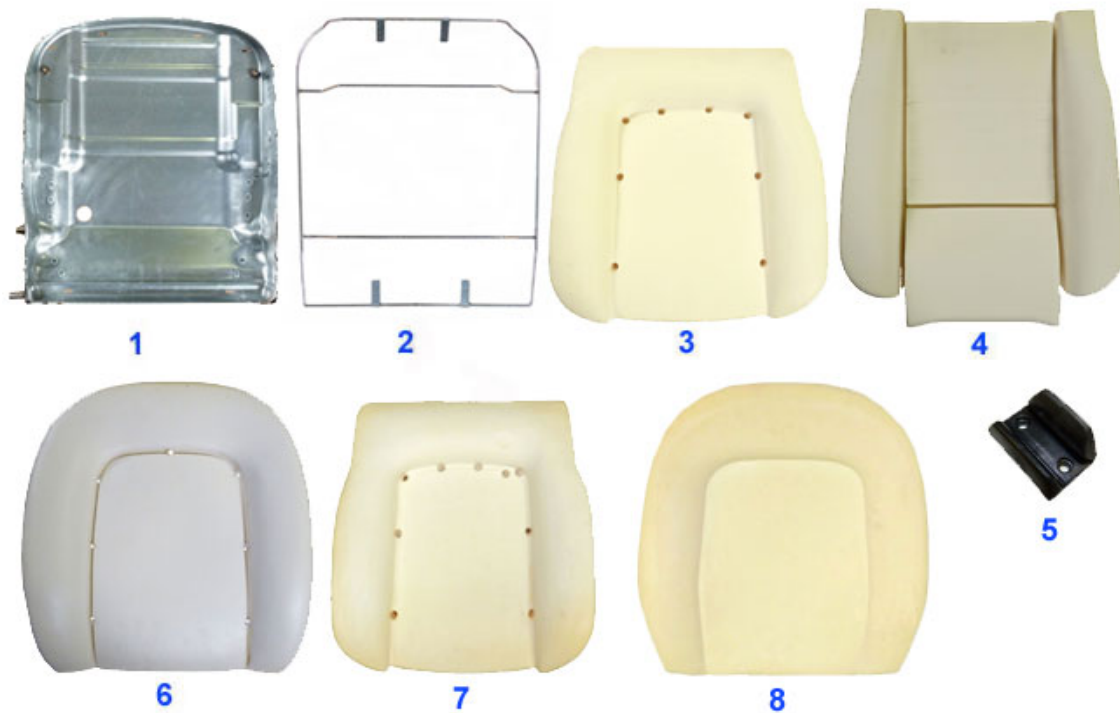

Spider (105/115) > Innenausstattung > Sitze > Sitzwanne/Polster

1	20 383 3 0	Sitzwanne (Metall) Spider 1970-93	148.00 EUR
2	20 384 3 0	Metallgitterrahmen Sitzpolster Spider	31.49 EUR
3	20 340 3 0	Sitzpolster Spider 1970-87	75.90 EUR
4	20 341 3 0	Sitzpolster Spider 1987-93	98.50 EUR
5	20 433 3 0	Anschlagblock Rückenlehne Spider 1966-70 2 Stk. pro Sitz	7.40 EUR
6	20 331 3 0	Rückenpolster Schaumstoff Spider 1966-85	124.95 EUR
7	20 447 3 0	Sitzpolster Duetto 66-69	66.90 EUR
8	20 446 3 0	Rückenpolster Duetto 66-69	119.00 EUR