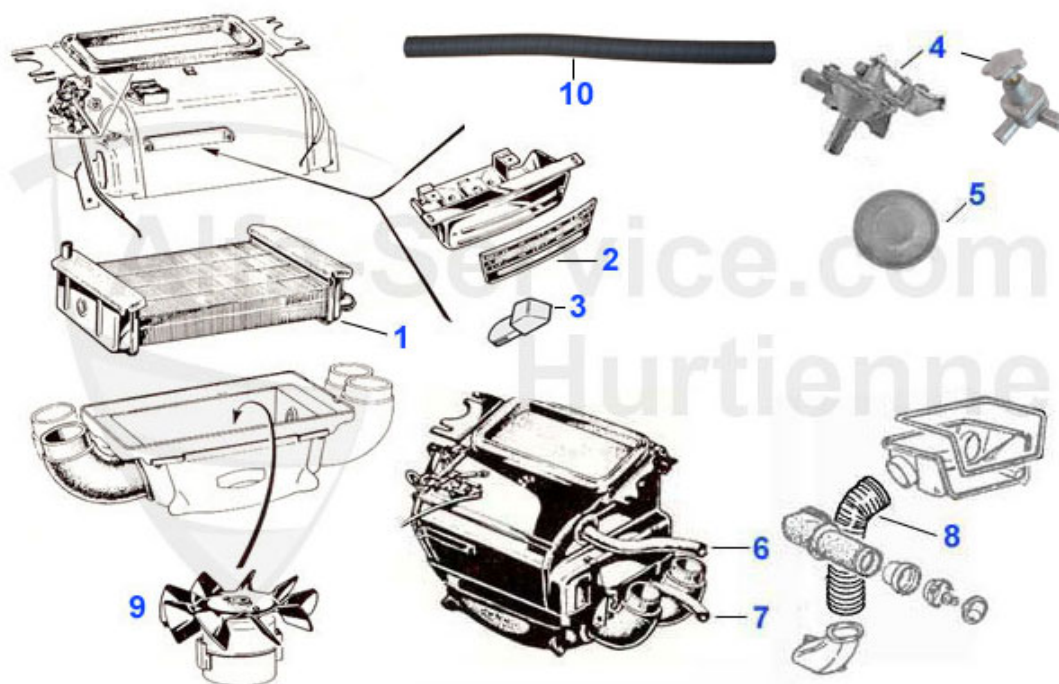

Spider (105/115) > Heizung/Lüftung > Heizung 1. Serie

1	08 069 0 0	Wärmetauscher 1. Serie Neu Neuteil!	215.00 EUR
2	19 129 3 0	Blende Heizungsbetätigung (Plastik) Spider ohne Mittelkonsole	63.50 EUR
3	20 129 0 0	Knopf für Heizungsbetätigung schwarz, Bj. 1963-86	4.41 EUR
3	19 162 0 0	Knopf für Heizungsbetätigung verchromt, Bj. 1963-86	8.10 EUR
4	08 012 0 0	Heizungsventil 1.Serie Aluminiumgehäuse	49.50 EUR
4	08 075 0 0	Heizungsventil Serie 101	***
5	08 030 0 0	Membrane für Heizungsventil 1.Serie	8.72 EUR
6	08 048 0 0	Kühlwasserschlauch 1.Serie Heizungsventil-Ansaugbrücke	15.70 EUR
7	08 023 0 0	Kühlwasserschlauch Heizung Heizung - Wasserpumpe	11.50 EUR
8	08 074 0 0	Luftdüsen Schlauch Universal ab 1970 57,2 mm x 180 mm	59.00 EUR
9	14 033 0 0	Heizungsgebläsemotor 1. Ser Spider, Giulia und GT (Propellerversion)	99.00 EUR
10	08 083 0 5	Luftdüsen Schlauch Pappe 45mm, 1 Meter für GT u. Spider 1.Serie und alle Giulia / Frischluftdüsen Schlauch Giulia	14.90 EUR