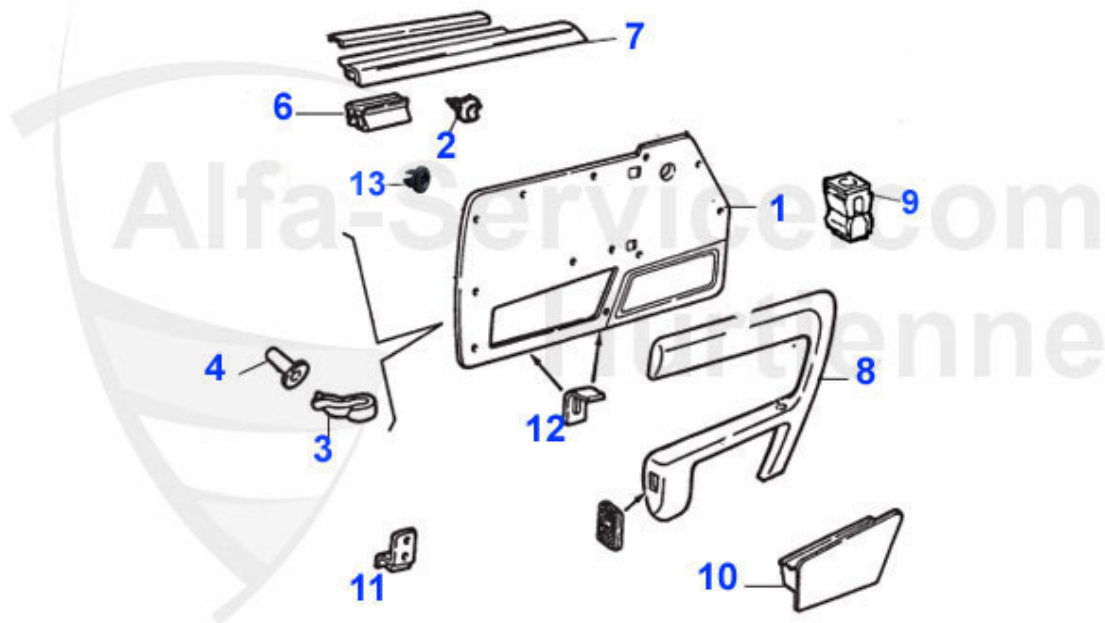

Spider (105/115) > Innenausstattung > Türverkleidungen > 1990-93

1	20 214 3 0	Türverkleidungen Spider 90 schwarz Sky Satz links/rechts	298.00 EUR
1	20 215 3 1	Türverkleidung links beige 90-93	115.00 EUR
1	20 396 3 1	Türverkleidung Spider 90-93 links schwarz, Alcantara	149.00 EUR
1	20 397 3 1	Türverkleidung Spider 90-93 links beige, Alcantara	149.00 EUR
1	20 396 3 2	Türverkleidung Spider 90-93 rechts schwarz, Alcantara	149.00 EUR
1	20 397 3 2	Türverkleidung Spider 90-93 rechts beige, Alcantara	149.00 EUR
1	20 215 3 2	Türverkleidung rechts beige 90-93	115.00 EUR
2	20 219 3 0	Kunststoffclip weiß Türverkleidung Spider 90 - 93	1.13 EUR
3	20 039 3 0	Klammer Türverkleidung Spider	1.95 EUR
4	20 040 3 0	Tülle für Klammer Türverkleid.Spид.	1.95 EUR
6	18 039 3 0	Bef.-klemmen Abstreifleiste Spider innen	3.50 EUR
7	20 217 3 1	Abdeckleiste Türverkleidung links Spider 90-93	110.00 EUR
7	20 217 3 2	Abdeckleiste Türverkleidung rechts 90-93	110.00 EUR
8	20 216 3 1	Armlehne Spider Bj.90 - 93 links	***
8	20 216 3 2	Armlehne Spider Bj.90 - 93 rechts	169.00 EUR
9	20 375 3 0	Befestigungsclip für Armlehne Spider 90 - 93	2.09 EUR
10	20 218 3 1	Türablage links 90-93	***
10	20 218 3 2	Türablage rechts Spider 90 - 93	***
11	20 151 3 0	Befestigung Tasche oben	***
12	20 152 3 0	Befestigung Tasche unten	***
13	20 016 3 0	Spreiztülle für Armlehne Spider 90-93 O.E.60723504	7.50 EUR