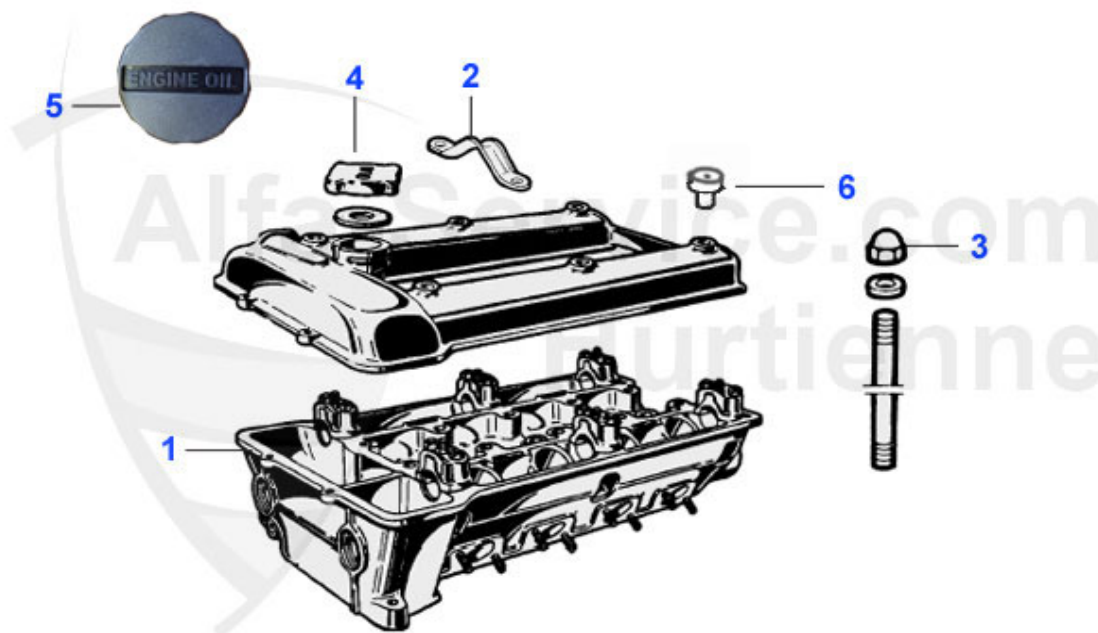

Spider (105/115) > Motor > Zylinderkopf > Zylinderkopf 1

1	27 004 0 0	Zylinderkopf generalüberholt 1600 Stehbolzen 12mm	***
1	27 001 0 0	Zylinderkopf generalüberholt 1300 im Austausch	***
1	27 002 0 0	Zylinderkopf generalüberholt 1600 11mm Stehbolzen	***
1	27 003 0 0	Zylinderkopf generalüberholt 2000 Vergasermmodell, im Austausch	***
1	27 005 0 0	Zylinderkopf generalüberholt 1750 im Austausch	***
1	27 006 0 0	Zylinderkopf generalüberholt 2000 Einspritzmodell , im Austausch EUR 380,- Pfand	***
2	03 244 0 0	Montagebügel verchromt	***
2	03 189 0 0	Montagebügel am Zylinderkopf	***
3	03 245 0 0	Hutmutter Zylinderkopf verchromt Schlüsselweite 17mm	***
3	03 246 0 0	Hutmutter Zylinderkopf verchromt Schlüsselweite 19mm	5.77 EUR
3	03 153 0 0	Hutmutter Zylinderkopf 1300-1600 Schlüsselweite 17mm	5.50 EUR
4	03 141 0 0	Öleinfülldeckel verchromt 105/115 außer 2.0 Spider Serie 4	17.90 EUR
4	03 057 0 0	Öleinfülldeckel Metall	9.75 EUR
5	03 144 0 0	Öleinfülldeckel Plastik nicht durch Metallversion ersetzbar Spider 90/75/GTV6/155/164 m.Steuer Kette	34.00 EUR
6	03 152 0 0	Ventildeckelschraube Inbus	***
6	03 247 0 0	Ventildeckelschraube Inbus chrom	***
6	03 476 0 0	Ventildeckelschraube alte Version verchromt	6.95 EUR