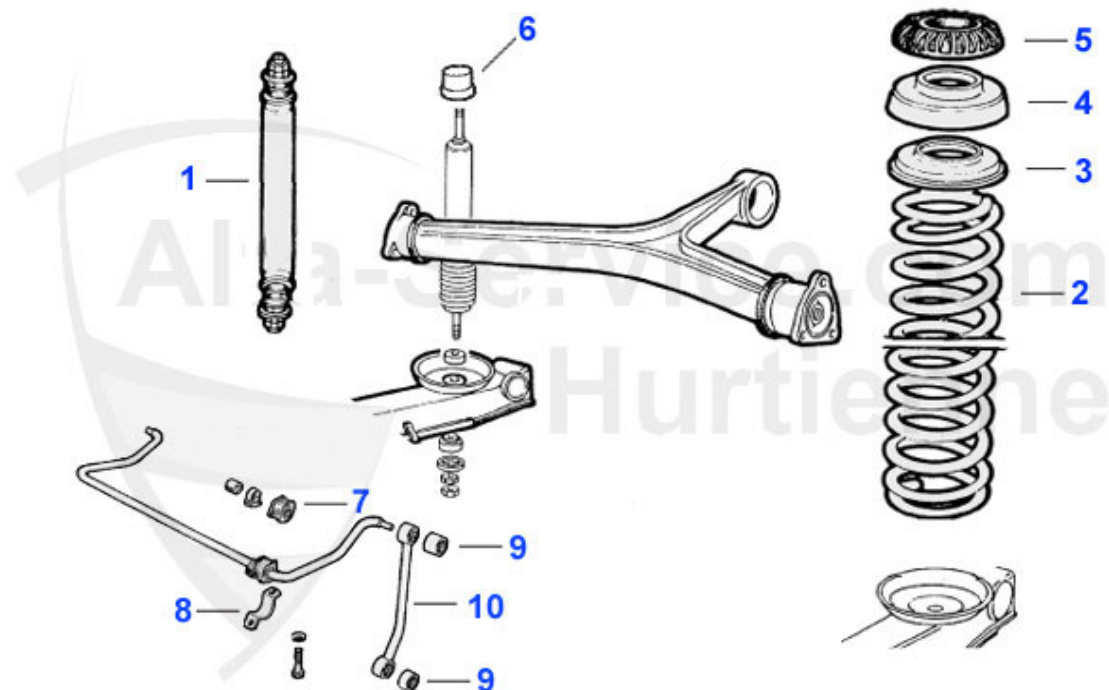

Spider (105/115) > Fahrwerk > Hinterachse > Federung/Dämpfer/Stabilisator

1	12 150 0 0	Stoßdämpfer KONI GELB, hinten nachstellbar	119.00 EUR
1	12 002 0 0	Stoßdämpfer Standard, hinten	49.80 EUR
1	12 004 0 0	Stoßdämpfer KONI rot, hinten nachstellbar	99.00 EUR
1	12 152 0 0	Stoßdämpfer SPAX Gasdruck, hinten nachstellbar	124.95 EUR
1	12 006 0 0	Stoßdämpfer BILSTEIN HART, hinten Gasdruck, gelb	117.00 EUR
2	12 049 0 0	Feder hinten Spider und Bertone verstärkte Ausführung	65.00 EUR
2	12 050 0 0	Feder hinten Spider Bj.1987-93 / Giulia	84.60 EUR
3	12 047 0 0	Blechring Feder hinten	15.51 EUR
4	12 103 3 0	Distanzring 11 mm Hinterachse	34.50 EUR
4	12 104 3 0	Distanzring Feder hinten 16mm	65.00 EUR
4	12 105 3 0	Distanzring Feder hinten 21mm	65.00 EUR
5	12 014 3 0	Gummiring Feder hinten	7.90 EUR
6	12 170 0 0	Gummikappe Stoßdämpferbefestigung oben, Hinterachse	21.50 EUR
7	12 042 0 0	Stabilisatorgummi hinten	6.35 EUR
8	12 044 0 0	Haltebügel Stabigummi hinten	7.79 EUR
9	12 040 0 0	Stabilisatorbuchse hinten Aussendurchmesser 26 mm	10.10 EUR
10	12 139 0 0	Stabiarm Hinterachse ohne Buchsen Bitte Buchse 1204000 mitbestellen	***