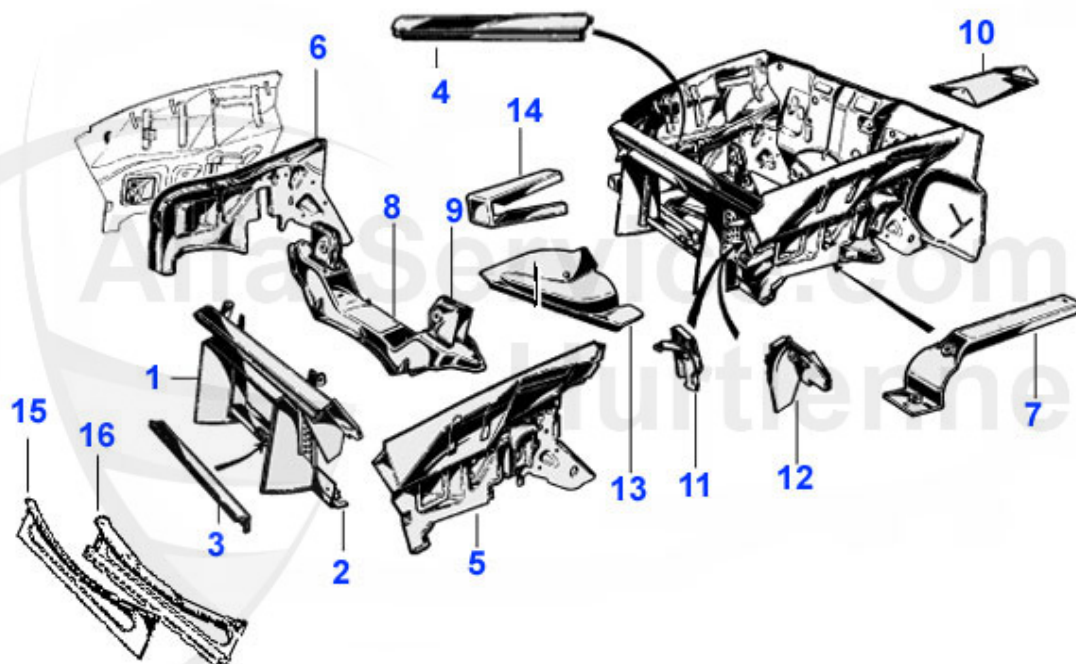

Spider (105/115) > Karosserie > Blechteile > 1966-69 > Vorderwagen 2

1	15 054 3 0	Kühlerkasten Spider 70 - 89	218.00 EUR
2	15 221 0 0	Kühlertraverse unten vorne Bj. 1968-93 2. Serie	39.90 EUR
3	15 060 3 0	Kühlertraverse unten hinten Bj. 1968-93 2.Serie	38.50 EUR
4	15 061 3 0	Traverse oben, Bef. Motorhaube	47.37 EUR
5	15 062 3 2	Motorseitenwand außen rechts Spider FB	***
5	15 062 3 1	Motorseitenwand außen links Spider FB	***
6	15 063 3 1	Motorseitenwand innen links	***
6	15 063 3 2	Motorseitenwand innen rechts	***
7	15 155 3 2	Verbindungsblech Motorseitenwand rechts	32.00 EUR
7	15 155 3 1	Verbindungsblech Motorseitenwand links	32.00 EUR
8	15 209 0 0	Untersatz Motorraum	***
9	15 068 3 0	Aufnahme oberer Querlenker	67.00 EUR
10	15 069 3 0	Batterie Halteblech	38.00 EUR
11	15 064 3 2	Abschlussblech vorne rechts	38.00 EUR
11	15 064 3 1	Abschlussblech vorne links	38.00 EUR
12	15 065 3 2	Abschlussblech hinten rechts	24.89 EUR
12	15 065 3 1	Abschlussblech hinten links	24.89 EUR
13	15 066 3 1	Untere Verlängerung Blech links	***
13	15 066 3 2	Untere Verlängerung Blech rechts	***
14	15 067 3 0	Aufnahme f. Stoßstangenträger	23.00 EUR
15	15 058 3 0	Kühlertraverse unten vorne 1.Serie Bj. 1963-68	61.90 EUR
16	15 059 3 0	Kühlertraverse unten hinten 1.Serie (U-Profil) Bj. 1963-68	97.00 EUR