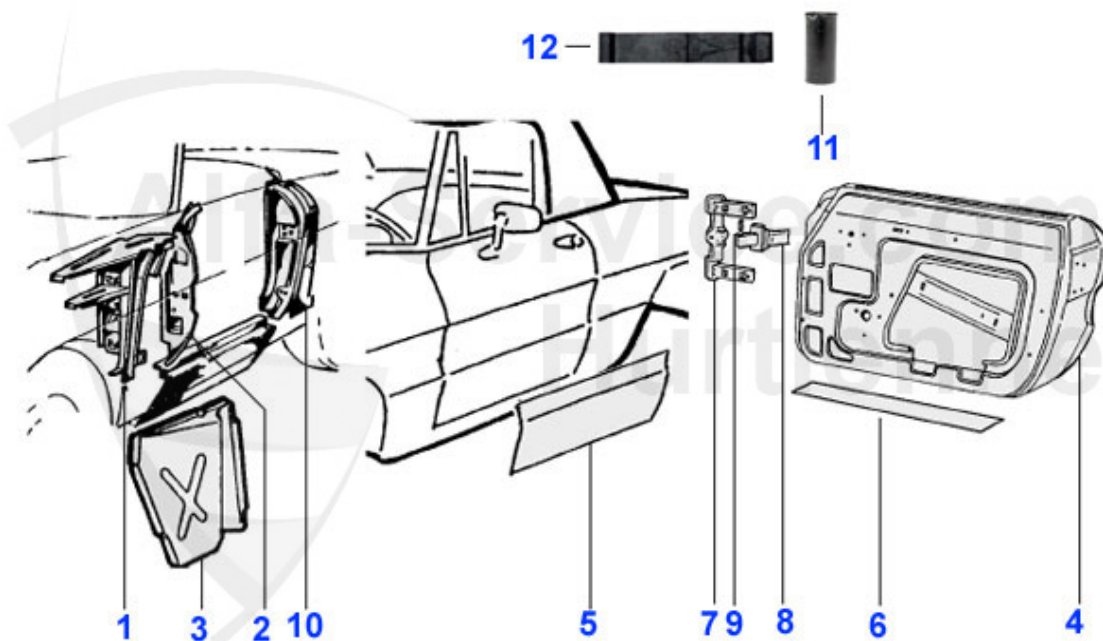

Spider (105/115) > Karosserie > Blechteile > 1970-82 > Tür

1	15 111 3 1	A-Säulenblech radseitig, links	254.01 EUR
1	15 111 3 2	A-Säulenblech radseitig, rechts	279.00 EUR
2	15 112 3 2	A-Säulenblech Türseitig rechts	149.00 EUR
2	15 112 3 1	A-Säulenblech Türseitig, links	149.00 EUR
3	15 130 3 1	Zwischenblech klein z.Innenr.Spider links	***
3	15 130 3 2	Zwischenblech klein z.Innenr.Spider rechts	***
4	15 108 3 2	Tür rechts Spider ovaler Türgriff	707.00 EUR
4	15 298 3 2	Türaußenhaut Spider 1300-1600 rechts (aufgesetzter Türgriff)	285.01 EUR
4	15 311 3 1	Spidertür links 70-78 Aufgesetzter Türgriff Fastback 1300-1750	600.00 EUR
4	15 311 3 2	Spidertür rechts 70-78 Aufgesetzter Türgriff Fastback 1300-1750	600.00 EUR
4	15 108 3 1	Tür links Spider ovaler Türgriff	707.00 EUR
4	15 296 3 2	Türaussenhaut Spider (Türgriffschale) rechts	239.00 EUR
4	15 296 3 1	Türaussenhaut Spider (Türgriffschale) links	239.00 EUR
5	15 180 3 2	Türaußenhaut unten Spider re. Teilersatz	81.00 EUR
5	15 180 3 1	Türaußenhaut unten Spider li. Teilersatz	81.00 EUR
6	15 110 3 1	Reparaturblech Türboden Spider links	14.90 EUR
6	15 110 3 2	Reparaturblech Türboden Spider rechts	***
7	15 164 3 0	Türschanier Spider	***
8	22 005 3 0	Türfangband Spider (kompl.) Junior Zagato	58.00 EUR
9	22 006 3 0	Splint Türfangband Spider/GT 1.Ser.	2.40 EUR
10	15 113 3 2	B-Säule Spider rechts	229.00 EUR
10	15 113 3 1	B-Säule Spider links	229.00 EUR
11	22 032 3 0	Rolle für Türfangband	2.59 EUR
12	22 020 3 0	Türfangband Spider	29.95 EUR