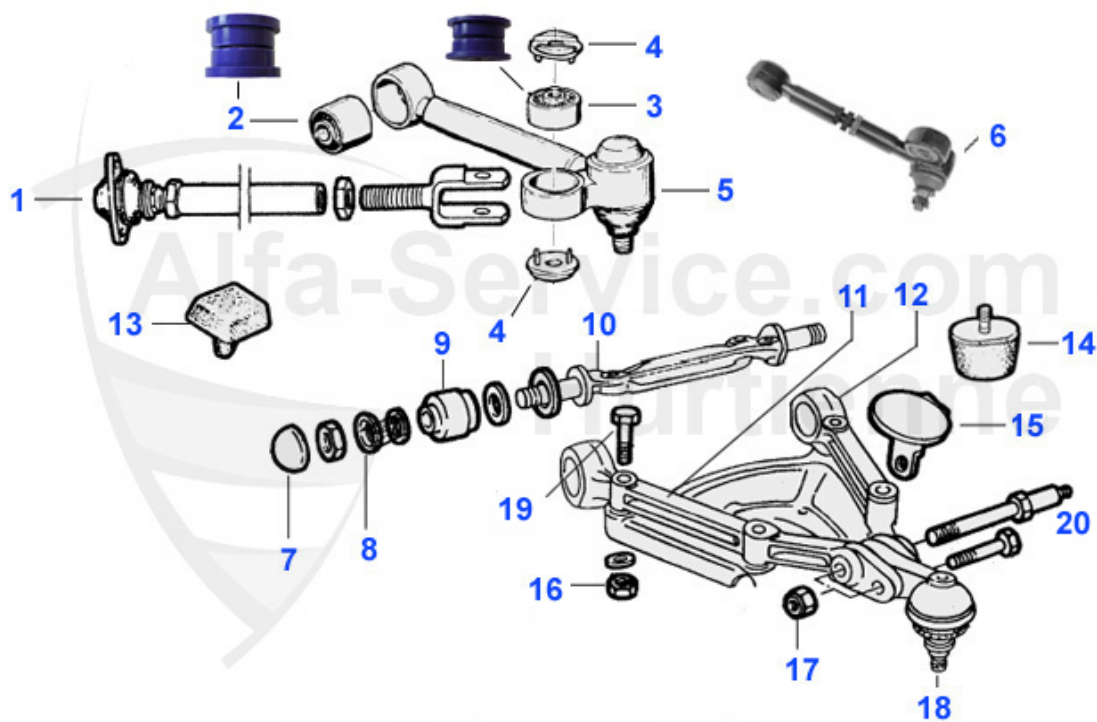

Spider (105/115) > Fahrwerk > Vorderachse > Radaufhängung

1	12 022 0 0	Zugstreben gelenk	31.29 EUR
2	12 020 0 0	Buchse für oberen Schwingarm (motorseitig)	13.30 EUR
2	12 203 0 0	POWERFLEX Buchse oberer Tragarm (motorseitig)	29.75 EUR
3	12 202 0 0	POWERFLEX Buchse seitlich oberer Tragarm-Zugstrebe	33.32 EUR
3	03 064 0 0	Buchse seitlich 20 mm hoch oberer Tragarm radseitig	9.00 EUR
3	12 021 0 0	Buchse für oberen Tragarm Teflon radseitig, 23 mm seitlich hoch	10.81 EUR
4	12 046 0 0	Abdeckung für Buchse (03 064 0 0) oberer Schwingarm	3.50 EUR
5	12 019 0 1	Tragarm oben links inkl. Buchsen bitte Abdeckung seperat mitstellen	83.50 EUR
5	12 019 0 2	Tragarm oben rechts inkl. Buchsen bitte Abdeckung seperat bestellen	83.50 EUR
6	12 165 0 2	Tragarm oben rechts einstellbar inklusive Buchsen- Abdeckung bitte separat bestellen	143.00 EUR
6	12 165 0 1	Tragarm oben links einstellbar inklusive Buchsen- Abdeckung bitte separat bestellen	143.00 EUR
7	12 068 0 0	Kappe Buchse unt. Schwingarm	4.90 EUR
8	12 115 0 0	Sicherungsblech für Buchse unterer Schwingarm	4.90 EUR
9	12 024 0 0	Buchse für unteren Schwingarm	39.50 EUR
10	12 112 0 0	Achse Tragarm unten	***
11	12 117 0 0	Unterer Tragarm Vorderteil (Vorderachse)	***
12	12 118 0 0	Unterer Tragarm Hinterteil (Vorderachse)	***
13	12 026 0 0	Anschlaggummi oben	8.50 EUR
14	12 058 0 0	Anschlaggummi unten mit Gewinde	15.95 EUR
15	12 119 0 1	Anschlag Vorderachse links (Blech)	***
15	12 119 0 2	Anschlag Vorderachse rechts (Blech)	***
16	12 121 0 0	Mutter Federteller	1.95 EUR
17	12 124 0 0	Stoppmutter Trag gelenk außen	1.59 EUR
18	12 023 0 0	unteres Schwingarm gelenk	35.50 EUR
19	12 120 0 0	Schraube Federteller	3.24 EUR
20	12 122 0 0	Bolzen Stoßdämpferaufnahme	22.00 EUR