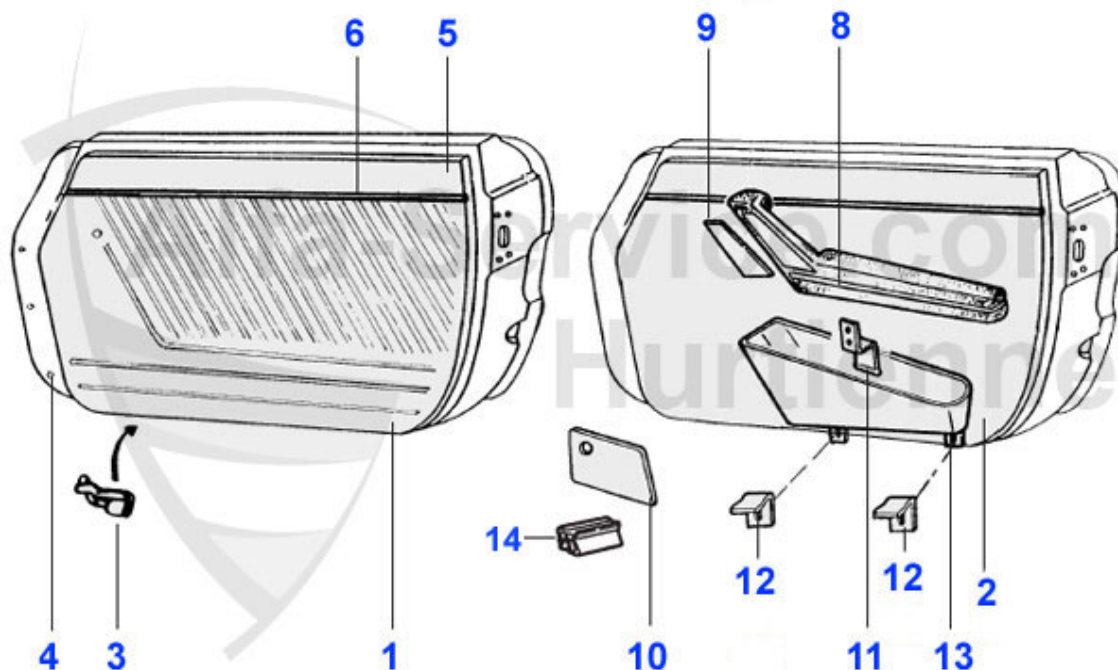

Spider (105/115) > Innenausstattung > Türverkleidungen > 1966-89

1	20 125 3 1	Türverkleidung RH,FB bis Bj 78 bordeaux links	98.00 EUR
1	20 015 3 1	Türverkleidung Spid.66-78 schw.li.	115.00 EUR
1	20 015 3 2	Türverkleidung Spid.66-78 schw.re.	115.00 EUR
1	20 125 3 2	Türverkleidung RH,FB bis Bj.78 bordeau rot rechts	98.00 EUR
2	20 017 3 1	Türverkleidung schw.li.Spider78-89	115.00 EUR
2	20 017 3 2	Türverkleidung schw.re.Spider 78-89	115.00 EUR
3	20 039 3 0	Klammer Türverkleidung Spider	1.95 EUR
4	20 040 3 0	Tülle für Klammer Türverkleid.Spид.	1.95 EUR
5	20 041 3 3	Plastikleiste über Türverkleidung Spider links	115.00 EUR
5	20 041 3 2	Plastikleiste Skai über Türverkleidung Spider rechts 66-90	119.00 EUR
5	20 041 3 1	Plastikleiste Skai über Türverkleidung Spider links 66-90	119.00 EUR
5	20 041 3 4	Plastikleiste über Türverkleidung Spider rechts	115.00 EUR
6	20 042 3 0	Chromschiene für 2004131,2 n.l.	***
8	20 187 3 0	Chromleiste für Armlehne	9.13 EUR
9	20 067 3 2	Plastik Dreieck Türgriff innen Spider rechts	6.15 EUR
9	20 067 3 1	Plastik Dreieck Türgriff innen Spider links	6.15 EUR
10	20 080 3 2	Verkleidung unt.Fensterkurbel auf 2001732 rechts	***
10	20 080 3 1	Verkleidung unt.Fensterkurbel auf 2001731 links	***
11	20 151 3 0	Befestigung Tasche oben	***
12	20 152 3 0	Befestigung Tasche unten	***
14	18 039 3 0	Bef.-klemmen Abstreifleiste Spider innen	3.50 EUR