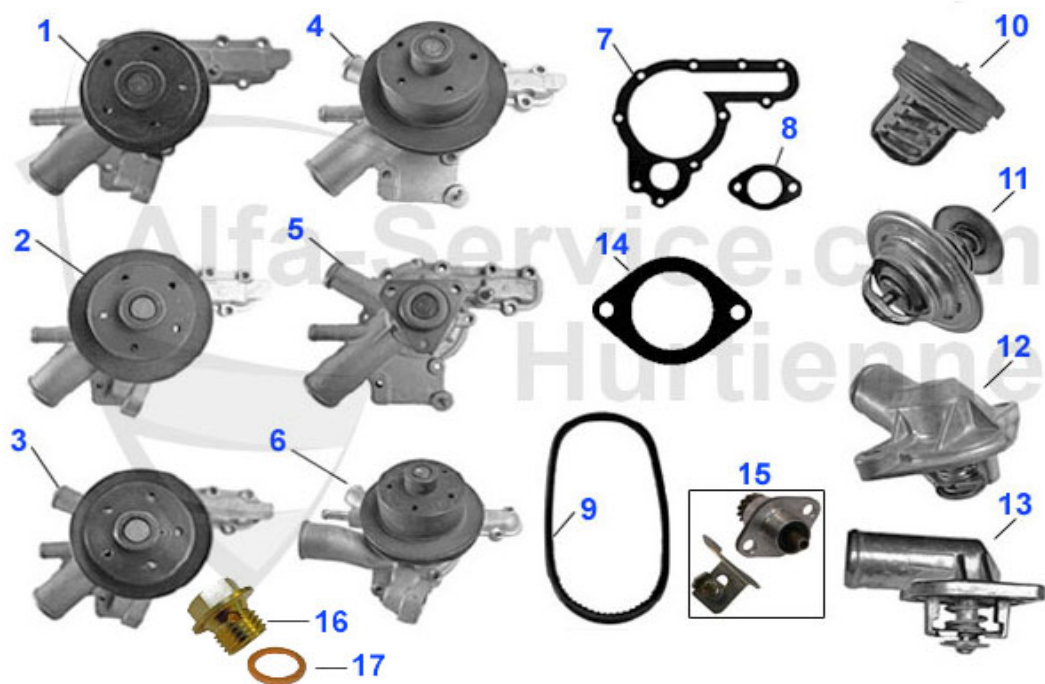

Spider (105/115) > Kühlsystem > Wasserpumpen/Thermostate

1	03 049 0 0	Wasserpumpe 1300-1600 2.Anschlüsse kleine Riemenscheibe (94 mm)	104.90 EUR
2	03 050 0 0	Wasserpumpe 1750, 2 Anschlüsse große Riemenscheibe (110 mm)	98.00 EUR
3	03 051 0 0	Wasserpumpe 1300-2000 3 Anschlüsse mechanischer Drehzahlmesseranschluß	79.00 EUR
4	03 134 0 0	Wasserpumpe Spider 1600 - 2000 elektr.angesteuerter Drehzahlmesser	119.00 EUR
5	08 043 0 0	Wasserpumpe Spider mit Elekrolüfter	107.00 EUR
6	03 133 0 0	Wasserpumpe Spider/ GT US-Version Mechanische Einspritzanlage	203.12 EUR
7	02 047 0 0	Wasserpumpendichtung	2.80 EUR
8	02 071 0 0	Dichtung Drehzahlmessertrieb	1.84 EUR
9	03 069 0 0	Keilriemen 9,5x813	8.70 EUR
9	03 214 0 0	Keilriemen 9.5x725	10.60 EUR
9	03 070 0 0	Keilriemen 10x825	8.70 EUR
9	03 071 0 0	Keilriemen 9,5x850	8.70 EUR
10	08 007 0 0	Thermostat 1300,1600 Schraubgewinde	36.00 EUR
11	08 008 0 0	Thermostat 1600-2000 zum Einlegen	21.00 EUR
12	08 009 0 0	Thermostat 2000 mit Gehäuse Vergasermodell Bertone / Spider auch Alfetta, 75	31.29 EUR
13	08 054 0 0	Thermostat mit Gehäuse Einspritzermodelle	54.99 EUR
14	08 046 0 0	Dichtung für Thermostat 08 008 0 0	2.75 EUR
15	03 483 0 0	Drehzahlmesser Antrieb	***
16	08 070 0 0	Entlüfterschraube Wasser- kreislauf Ansaugbrücke 105/115/116/Alfa 164	7.50 EUR
17	08 084 0 0	Kupferdichtring Entlüfter- schraube O.E.10280060	0.45 EUR