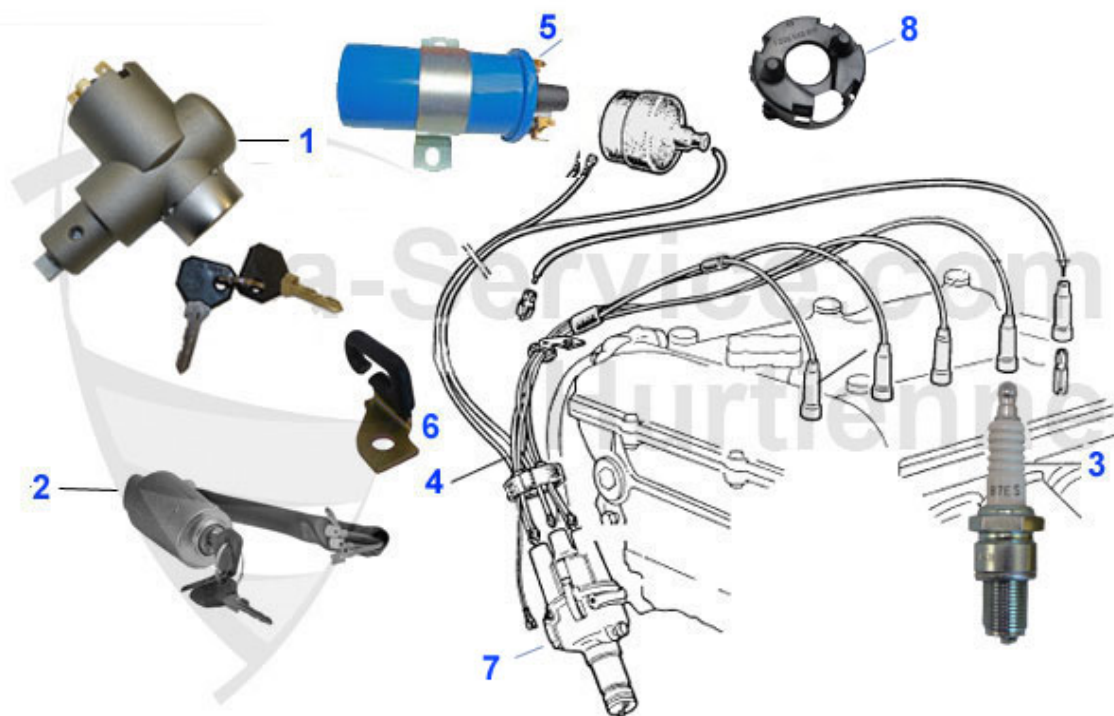

Spider (105/115) > Elektrik > Zündschloss/-kabel/-kerzen

1	14 008 0 0	Zündschloß rechtsseitig Mod.bis 79	***
2	14 067 3 0	Zündschloß Spider 1980-93 (115),Alf etta/Giulietta Bj. >83,GT/V/6 (116)	149.00 EUR
3	14 108 0 0	Zündkerze NGK B7ES	3.80 EUR
4	14 150 3 0	Zündkabelsatz Spider 90-93 Vergaser, 75 diverse	35.00 EUR
4	14 045 0 0	Zündkabelsatz schwarz	18.05 EUR
4	14 046 0 0	Zündkabelsatz rot, Vergasermodell	29.50 EUR
4	14 149 3 0	Zündkabel Spider Einspritzer 90-93 75 diverse	95.00 EUR
4	14 162 0 0	Zündkabel grün, original Cavis Vergasermodell nicht entstört	20.42 EUR
5	14 156 0 0	Zündspule Spider Einspritzer (115) 33,75,164 diverse	74.49 EUR
5	14 042 0 0	Zündspule mit Vorwiderstand	79.90 EUR
5	14 020 0 0	Zündspule Vergasermodell standard incl. Halterung	32.73 EUR
6	14 175 0 0	Zündkabelführung am Thermostat	15.90 EUR
7	14 179 0 0	123 E-Verteiler mit Unterdruckanschluss, 16-fach einstellbar nach Bosch Verteilernummer, bzw. Fahrzeugtyp, inkl. Verteilerkappe	343.80 EUR
7	14 182 0 0	123 E-Verteiler ohne Unterdruckanschluss, 16-fach einstellbar nach Bosch Verteilernummer, bzw Fahrzeugtyp, incl. Verteilerkappe	319.00 EUR
8	14 097 0 0	Abdeckung Zündspule Spider 1990-93	5.24 EUR