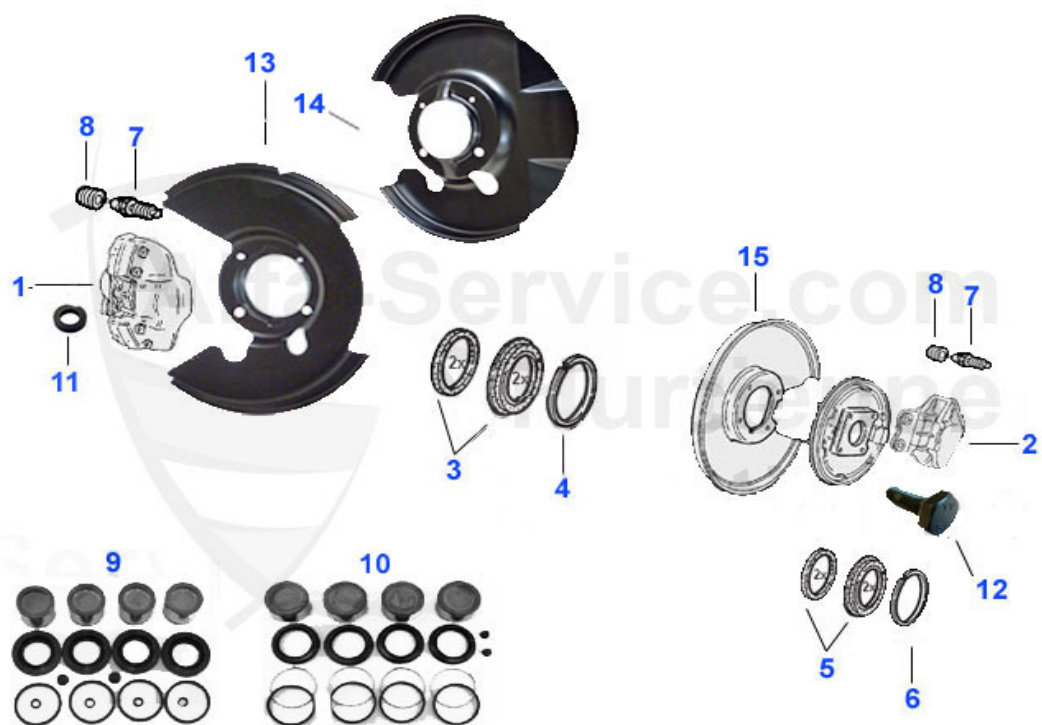

Spider (105/115) > Bremsanlage > Bremshydraulik > Bremssättel

13	13 049 0 2	Spritzblech Bremse vorne rechts 2,0 L (Spider 1,6 86-93 Maß beachten)	44.90 EUR
13	13 049 0 1	Spritzblech Bremse vorne links 2,0 L (Spider 1,6 86-93 Maß beachten)	44.90 EUR
14	13 115 0 1	Spritzblech Bremse vorne links 1300-1600 O.E.105142211504 nicht Spider 1,6 (86-93)	44.90 EUR
14	13 115 0 2	Spritzblech Bremse vorne rechts 1300-1600 O.E.105142211604 nicht Spider 1,6 (86-93)	44.90 EUR
15	13 050 0 0	Spritzblech Bremse hinten	39.00 EUR