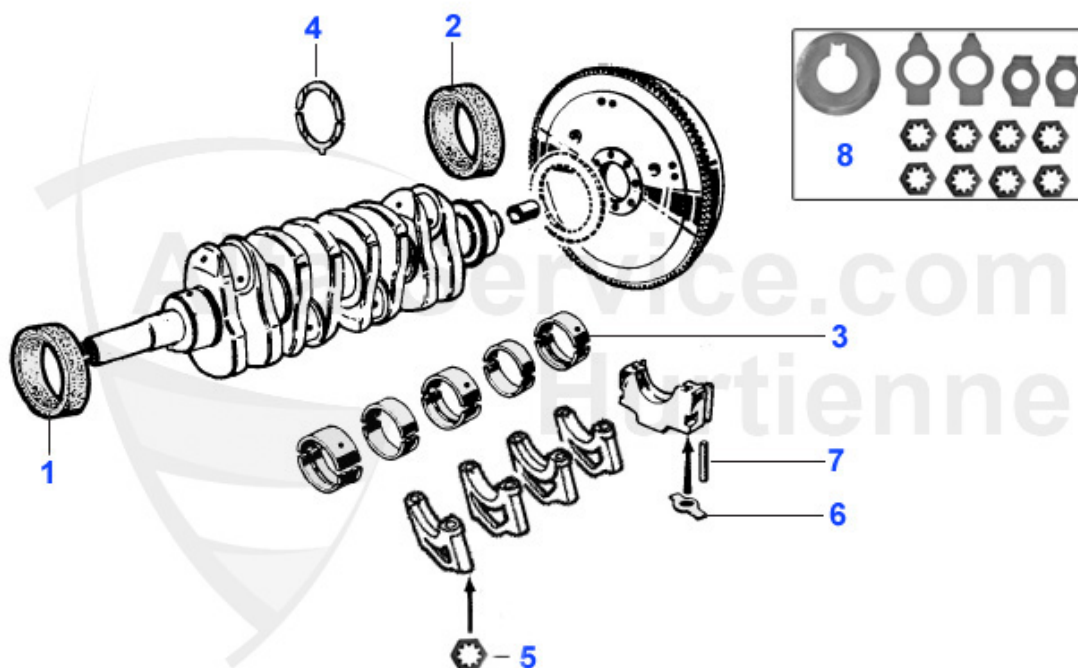

Spider (105/115) > Motor > Motorblock > Kurbelwelle 2

1	02 022 0 0	Simmering Kurbelwelle vorne 35/50/10	7.95 EUR
2	02 060 3 0	Simmering Kurbelwelle hinten Spider 90-93, 84x105x12 75, 90, 155, 164, GTV 6, 166, 156	29.50 EUR
2	02 023 0 0	Simmering Kurbelwelle hinten (82/105/12) 105 >1989, Alfetta, Giulietta, GTV (116) 75, 90, Montreal	18.30 EUR
3	03 076 0 0	Hauptlager 1300 - 2000 0.40	71.40 EUR
3	03 010 0 0	Hauptlager 1300-2000 1. Übermaß	53.00 EUR
3	03 011 0 0	Hauptlager 1300-2000 2. Übermaß	53.00 EUR
3	03 075 0 0	Hauptlager 1300 - 2000 0.30	71.40 EUR
3	03 009 0 0	Hauptlager 1300-2000 Standardmaß	47.50 EUR
4	03 081 0 0	Anlaufscheibenset Standardmaß	19.50 EUR
5	03 270 0 0	Sicherungsblech 1/2/3/4 Hauptlager	1.70 EUR
6	03 149 0 0	Sicherungsblech 5. Hauptlager	1.50 EUR
7	03 158 0 0	Gummizylinder 5. Hauptlager	3.20 EUR
8	03 273 0 0	Blechsicherungssatz (Hauptlager Nockenwellen, Riemenscheibe)	19.50 EUR