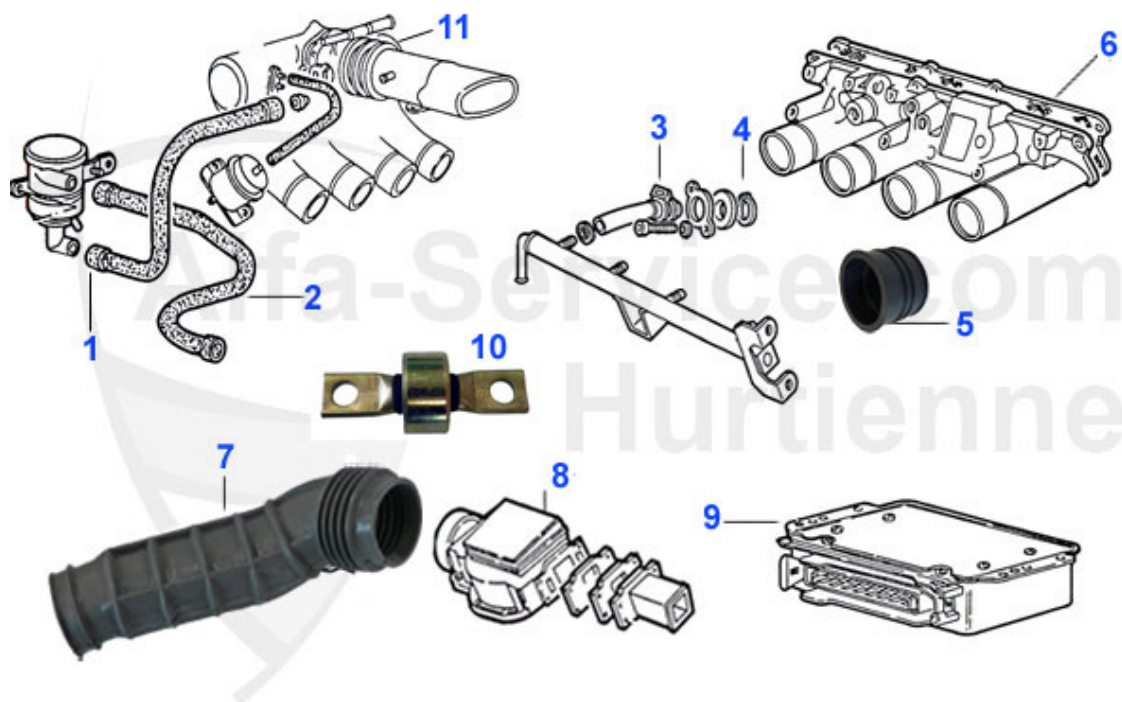

Spider (105/115) > Kraftstoffsystem > Einspritzanlage > Einspritzung

1	03 186 3 0	Schlauch Abscheider / Saugrohr	30.90 EUR
2	03 185 3 0	Entlüftungsschlauch Einspritzer	25.50 EUR
3	03 182 0 0	Einspritzdüse Spider 115 Bj. 1990>	***
3	03 201 0 0	Einspritzdüse Spider 115 Bj. 1986-90	***
4	03 183 0 0	Dichtring Einspritzdüse Spider/GTV6	7.40 EUR
5	02 072 0 0	Ansaugschlauch Einspritzer, Spider 1990-93, 75, 90, 155, 164/Super 4-Zylinder Einspritzer	10.50 EUR
6	02 057 0 0	Ansaugbrückendichtung Einspritzer	17.49 EUR
7	01 023 3 0	Ansaugschlauch Spider 90	68.00 EUR
8	03 180 3 0	Luftmengenmesser Einspritzer 2000 Bosch-Nr-0280202202	***
9	16 121 3 0	Steuergerät Einspritzanlage Bosch 0 227 400 003	584.74 EUR
9	16 122 3 0	Steuergerät Einspritzanlage Bosch 0 261 200 124	***
10	03 317 0 0	Silentbuchse f.Einspritzanlage (Stütze) Spider 88-93/AR75 4Zyl. 145/146/147/155/156/164/Sp+GT 916 Nuovo GT	***
11	ASG2883	Ausauggummi Spider 90, 75 Verbindung Luftmassenmesser/Luft- filter	22.49 EUR