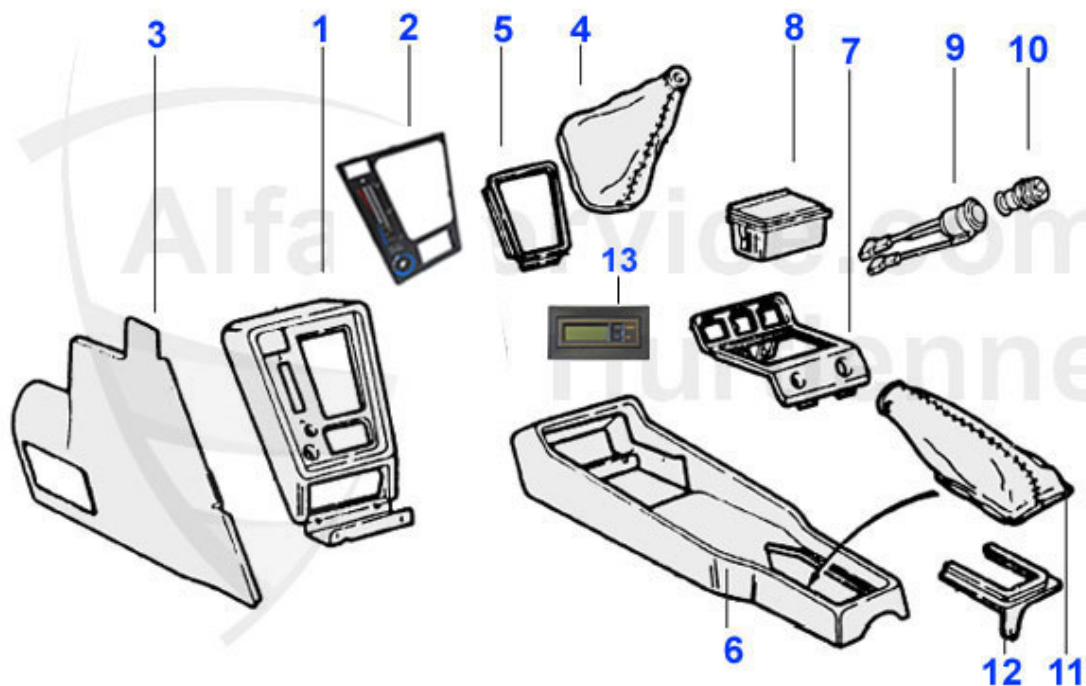

Spider (105/115) > Innenausstattung > Mittelkonsole > 1987-93

1	20 224 3 0	Mittelkonsole Spider 1990-93 (Analoguhr)	***
2	20 339 3 0	Blende für Mittelkonsole mit Klima Spider 90-93	84.89 EUR
2	20 247 3 0	Blende Mittelkonsole 1990-93 nicht mehr lieferbar	***
3	20 225 3 2	Seitenteil rechts Spider 90-93 2 liter schwarz	***
3	20 225 3 1	Seitenteil links Spider 2.0L 90-93	***
4	20 159 3 0	Schaltsack Spider 90-93 Leder schw.	49.50 EUR
4	20 258 3 0	Schaltsack Spider 90-93 Leder beige	49.50 EUR
4	20 221 3 0	Schaltsack Spider 1987-89 Leder	40.52 EUR
5	20 227 3 0	Befestigungsrahmen für Schaltsack Spider 87-93	***
6	20 226 3 0	Ablage auf Kardantunnel	***
7	20 228 3 0	Blende Aschenbecher und Schalter	62.00 EUR
8	20 199 3 0	Aschenbecher Spider 1988-93	***
9	16 130 3 0	Dose für Anzünder	***
10	16 131 3 0	Zigarettenanzünder Spider 87-93	***
11	20 130 3 0	Handbremshebelab.Sp.87-93 schwarz Leder	45.01 EUR
11	20 255 3 0	Handbremsstockabdeckung beige Spider 87 - 93	45.01 EUR
12	20 230 3 0	Bef.Rahmen Handbremsstockabd.	***
13	14 119 3 0	Uhr Spider Digitalanzeige Repro-Ausführung (79-93) Batteriebetrieb	59.00 EUR