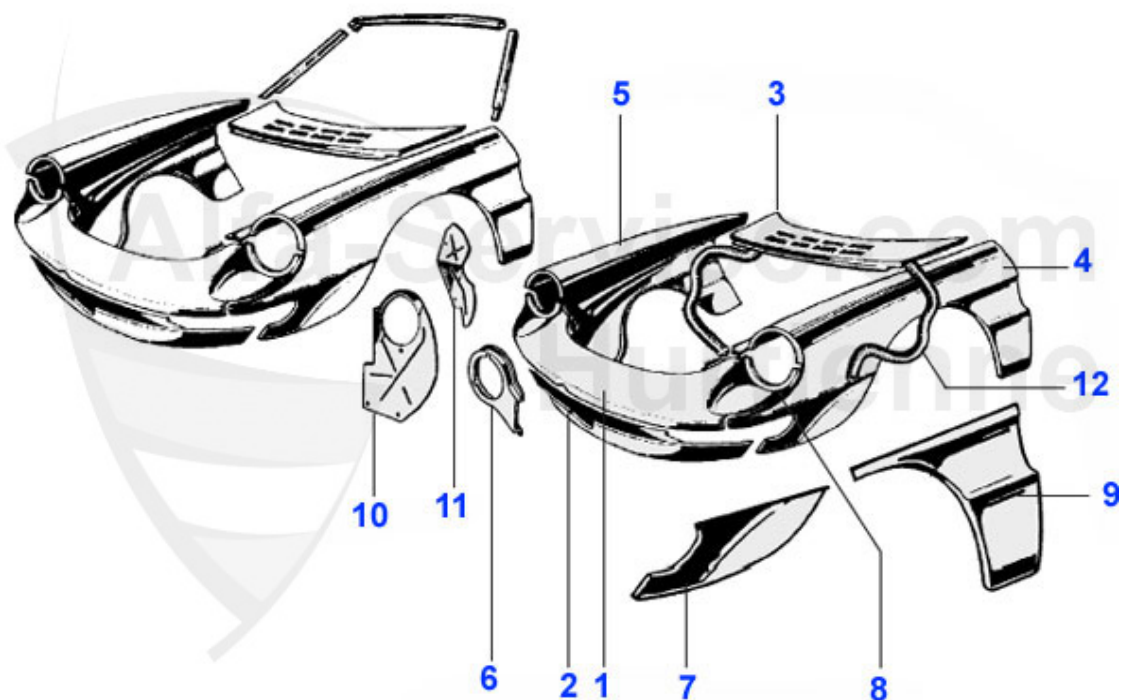

Spider (105/115) > Karosserie > Blechteile > 1970-82 > Vorderwagen 1

1	15 040 3 0	Frontblech oben Spider 70 - 82	186.00 EUR
2	15 041 3 0	Frontblech unten Spider 70-82	108.00 EUR
3	15 053 3 0	Scheibenwischerblech Spider 81-93	195.01 EUR
3	15 052 3 0	Scheibenwischerblech Fb <81 105955411100/01, gebraucht	***
4	15 038 3 1	Kotflügel vorne Spider 66-82 links	525.00 EUR
5	15 038 3 2	Kotflügel vorne Spider 66-82 rechts	525.00 EUR
6	15 039 3 2	Lampenhalter Spider rechts	59.00 EUR
6	15 039 3 1	Lampenhalter Spider links	59.00 EUR
7	15 134 3 1	Reparaturblech Kotflügel vorne links	42.99 EUR
7	15 134 3 2	Reparaturblech Kotflügel vorne rechts	42.99 EUR
8	15 227 3 2	Ersatzblech Kotflügel Spider Spitze Rechts	31.00 EUR
8	15 227 3 1	Ersatzblech Kotflügel Spider Spitze links	31.00 EUR
9	15 116 3 2	Rep.blech Kotflügel A-Säule,rechts	69.00 EUR
9	15 116 3 1	Rep.blech Kotflügel A-Säule,links	69.00 EUR
10	15 289 3 2	Spritzblech Aluminium vorne rechts Spider 1966-89	53.50 EUR
10	15 289 3 1	Spritzblech Aluminium vorne links Spider 1966-89	53.50 EUR
11	15 290 3 2	Spritzblech Alu A-Säule Spider re.	36.20 EUR
11	15 290 3 1	Spritzblech Alu A-Säule Spider lin.	36.20 EUR
12	18 116 3 0	Wasserablaufschauch Spider 1990-93	18.90 EUR