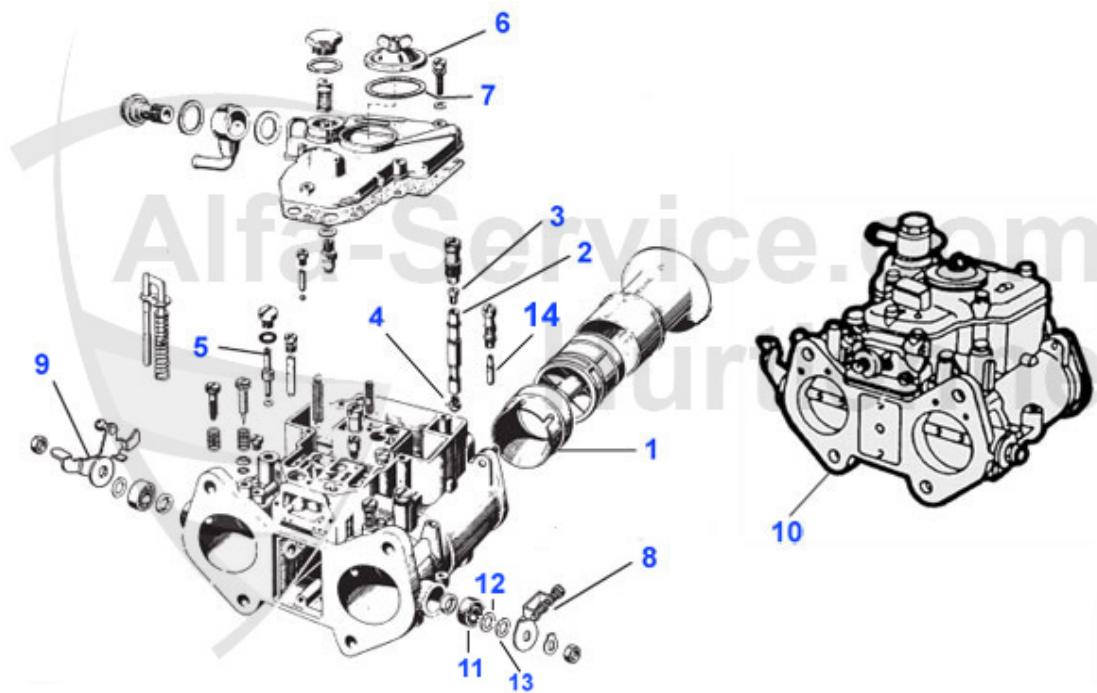

Spider (105/115) > Kraftstoffsystem > Vergaser > Vergaser/Einzelteile

14 03 432 0 0 Leerlaufdüse 50F8

6.50 EUR

15 03 178 0 0 Schwimmer für Webervergaser Originalteil

24.92 EUR