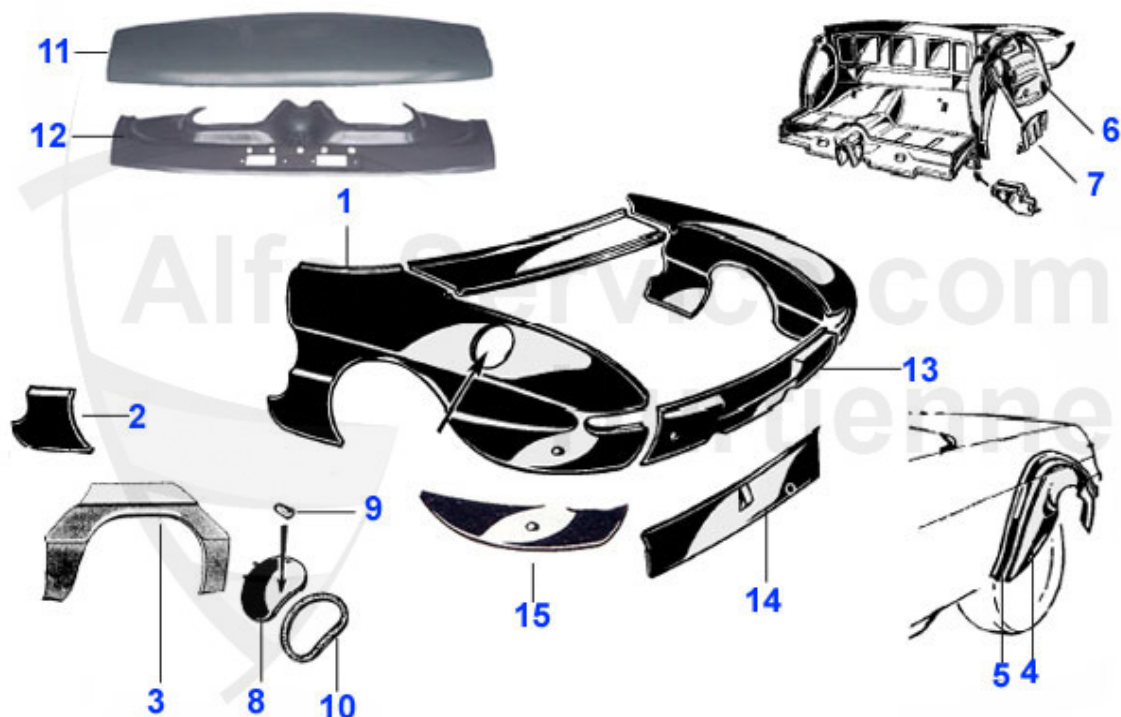

Spider (105/115) > Karosserie > Blechteile > 1966-69 > Hinterwagen

1	15 172 3 2	Kotflügel hinten Spider RH rechts 10503540260001	1200.00 EUR
1	15 172 3 1	Kotflügel hinten Spider RH links 10503540270001	1200.00 EUR
2	15 135 3 1	Rep.blech B-Säule links Spider, vorm Radkasten	45.99 EUR
2	15 135 3 2	Rep.blech B-Säule rechts Spider, vorm Radkasten	45.99 EUR
3	15 092 3 2	Reparaturblech Radlauf Spider rechts	42.99 EUR
3	15 092 3 1	Reparaturblech Radlauf Spider links	42.99 EUR
4	15 284 3 1	Radhaus außen Spider links 90 - 93, für frühere Baujahre Anpassungen erforderlich	175.00 EUR
4	15 284 3 2	Radhaus außen Spider rechts 90 - 93, für frühere Baujahre Anpassungen erforderlich	175.00 EUR
5	15 096 3 2	Radhaus mitte rechts Spider (Anpassung erforderlich)	***
5	15 096 3 1	Radhaus mitte links Spider	***
6	15 097 3 2	Radhaus innen rechts Spider	***
6	15 097 3 1	Radhaus innen links Spider	***
7	15 169 3 1	Verst.Blech Fangbänder H.Achse	32.00 EUR
7	15 169 3 2	Verst.Blech Fangbänder H.Achse	32.00 EUR
8	15 091 3 1	Tankklappe Spider	***
9	19 070 3 0	Tankdeckelhebel Spider	12.90 EUR
10	18 053 3 0	Tankklappendichtung Spider	15.01 EUR
11	15 218 3 0	Kofferdeckelaußenhaut Teilers. RH	194.01 EUR
12	15 219 3 0	Kofferraumdeckel Rundh.innen Teilersatz Ausführung mit Löcher	265.00 EUR
13	15 244 3 0	Heckblech außen Rundheck	365.00 EUR
14	15 282 3 0	Heckblech Innenteil Rundheck	134.99 EUR
15	15 141 3 1	Rep-Blech Seitenteil hi.li.Sp 66-69	152.00 EUR
15	15 141 3 2	Rep.Blech Seitenteil hi.re.Spi66-69	152.00 EUR