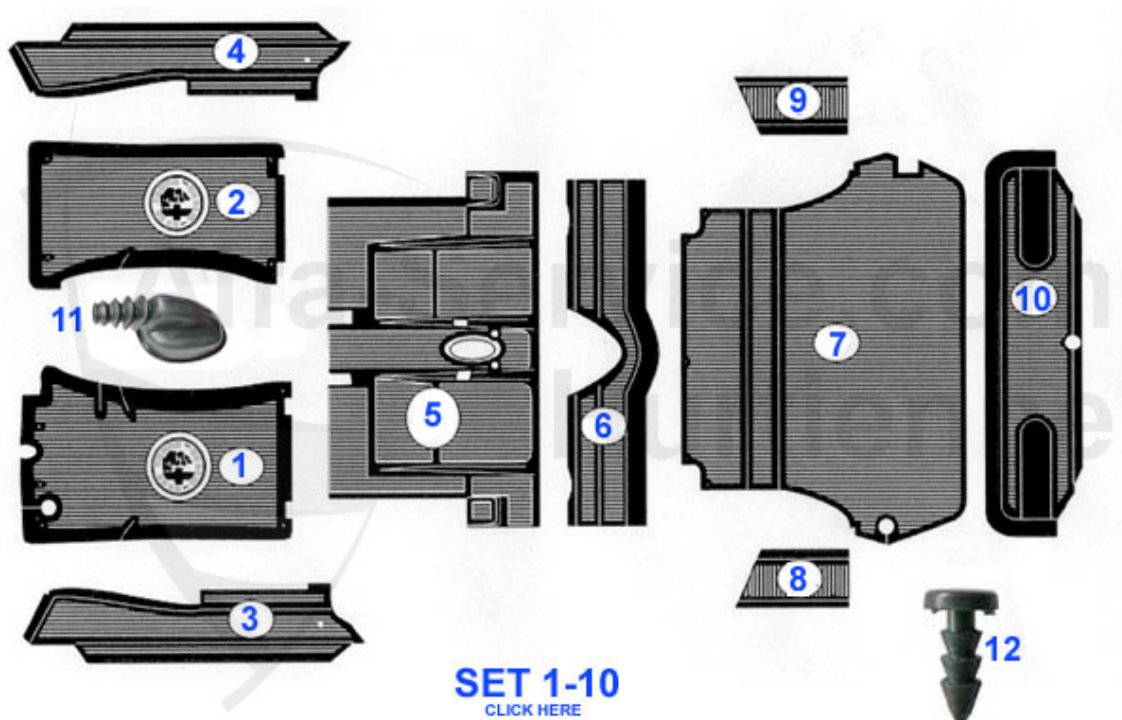

Spider (105/115) > Innenausstattung > Bodenbeläge > Gummimatten 1970-77

1	20 179 3 1	Gummimatte Spider Fußraum links ab Bj. 1970	89.25 EUR
2	20 179 3 2	Gummimatte Spider Fußraum rechts	89.25 EUR
3	20 175 3 1	Gummimatte Spider Schweller links	79.99 EUR
4	20 175 3 2	Gummimatte Spider Schweller rechts	79.99 EUR
5	20 193 3 0	Gummimatte Fastback Fußraum hinten	124.00 EUR
6	20 180 3 0	Gummimatte Fastback quer z. Sitz	119.00 EUR
7	20 178 3 0	Gummimatte Fastback Kofferraumboden	142.80 EUR
8	20 192 3 1	Gummimatte Spider Kofferraum links	29.75 EUR
9	20 192 3 2	Gummimatte Spider Kofferraum re.	29.75 EUR
10	20 194 3 0	Gummimatte Fastback Heckblech	119.00 EUR
11	18 165 3 0	Handbremsabdeckung Gummi Spider Bj. 1966-77	77.00 EUR
12	20 333 0 0	Clip für Gummimatte Kofferraum benötigte Stückzahl 17	2.98 EUR
13	20 184 3 0	Satz Gummimatten Fastback Spider	889.00 EUR