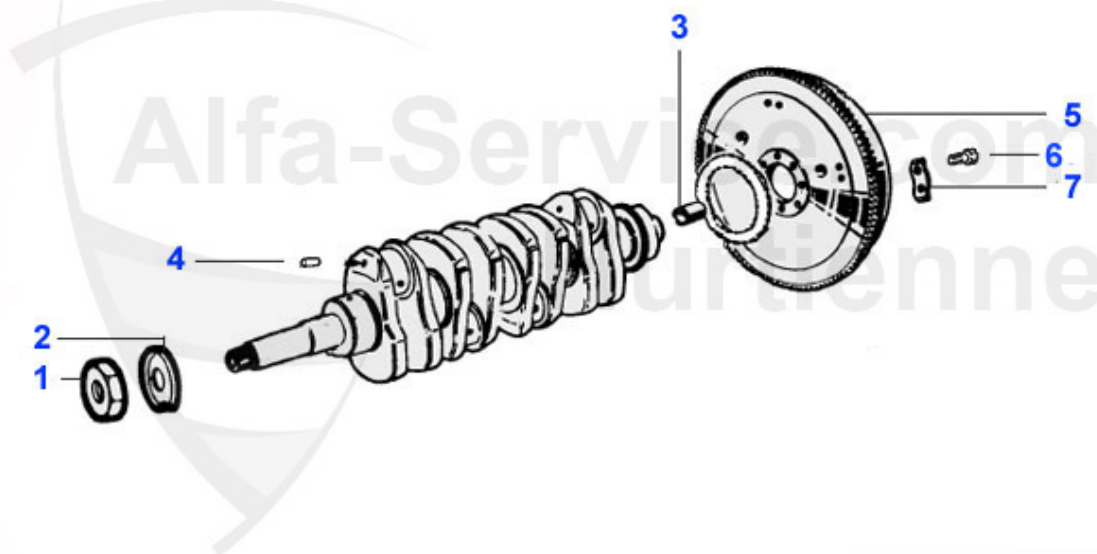

Spider (105/115) > Motor > Motorblock > Kurbelwelle 1

1	03 094 0 0	Mutter Kurbelwelle vorne 1300-2000 M20	17.30 EUR
1	03 269 0 0	Mutter Kurbelwelle Einspritzer	10.60 EUR
2	03 097 0 0	Blechsicherung Kurbelwellenmutter	5.20 EUR
3	03 111 0 0	Buchse Kurbelwelle 1300 - 2000 24 mm	9.00 EUR
3	03 110 0 0	Buchse Kurbelwelle 1300-1750 20 mm	17.50 EUR
4	03 115 0 0	Alustopfen Kurbelwelle 6mm kurz 6/7/12mm	1.95 EUR
4	03 096 0 0	Alustopfen Kurbelwelle 6,25 mm/7/ 22mm	2.00 EUR
4	03 095 0 0	Alustopfen f.Kurbelwelle 6mm/6,27/ 22mm	1.95 EUR
5	03 315 0 0	Zahnkranz 105 Zähne 1.Serie mechanische Kupplung	102.34 EUR
5	03 242 0 0	Schwungscheibe (Stahl) 8 Loch 105 Zähne, gewichtsoptimiert 6,25Kg mechanische Kupplung	545.00 EUR
5	03 314 0 0	Zahnkranz Schwungscheibe 1.Serie 110 Zähne 220mm Innendurchmesser	102.49 EUR
5	03 309 0 0	Zahnkranz Schwungscheibe 131 Zähne	116.00 EUR
5	03 308 0 0	Zahnkranz Schwungscheibe 130 Zähne (24,03 cm Kranzhöhe)	116.00 EUR
5	03 284 0 0	Schwungscheibe 6 Loch Original Spider 1990-93	***
5	03 275 0 0	Stahlschwungsscheibe 6-Loch 130 Zähne, gewichtsoptimiert 7,0kg nicht für Spider 1990 - 1993	543.79 EUR
5	03 279 0 0	Schwungscheibe (Stahl) 8-Loch 110 Zähne, gewichtsoptimiert 6,25kg nicht für mechanische Kupplung	519.99 EUR
6	03 155 0 0	Schraube für 6 Loch Schwungscheibe	6.77 EUR
6	03 156 0 0	Schraube für 8 Loch Schwungscheibe	7.50 EUR
7	03 150 0 0	Sicherungsblech Schwungscheibe 8-Loch	3.40 EUR