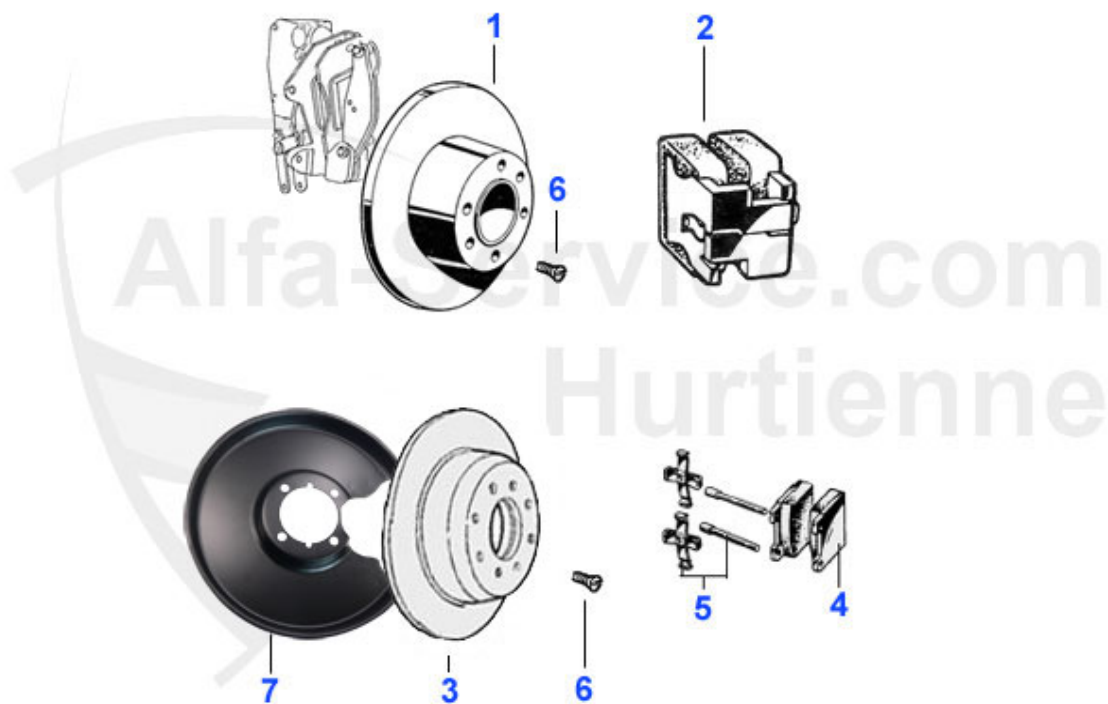

Spider (105/115) > Bremsanlage > Bremse hinten > Bremsscheiben/Klötze

1	13 103 0 0	Bremsscheibe DUNLOP hinten	178.00 EUR
2	13 101 0 0	Bremsklötze Dunlop hinten	***
3	13 003 0 0	Bremsscheibe hinten 1300-2000	42.49 EUR
4	13 006 0 0	Bremsklötze hinten 1300-2000	23.18 EUR
4	13 006 F F	Bremsklötze hinten Ferodo 105er	39.50 EUR
5	13 009 0 0	Befestigungssatz Bremsklötze hinten	8.10 EUR
6	13 056 0 0	Befestigungsschraube Bremsscheibe	1.59 EUR
7	13 050 0 0	Spritzblech Bremse hinten	39.00 EUR