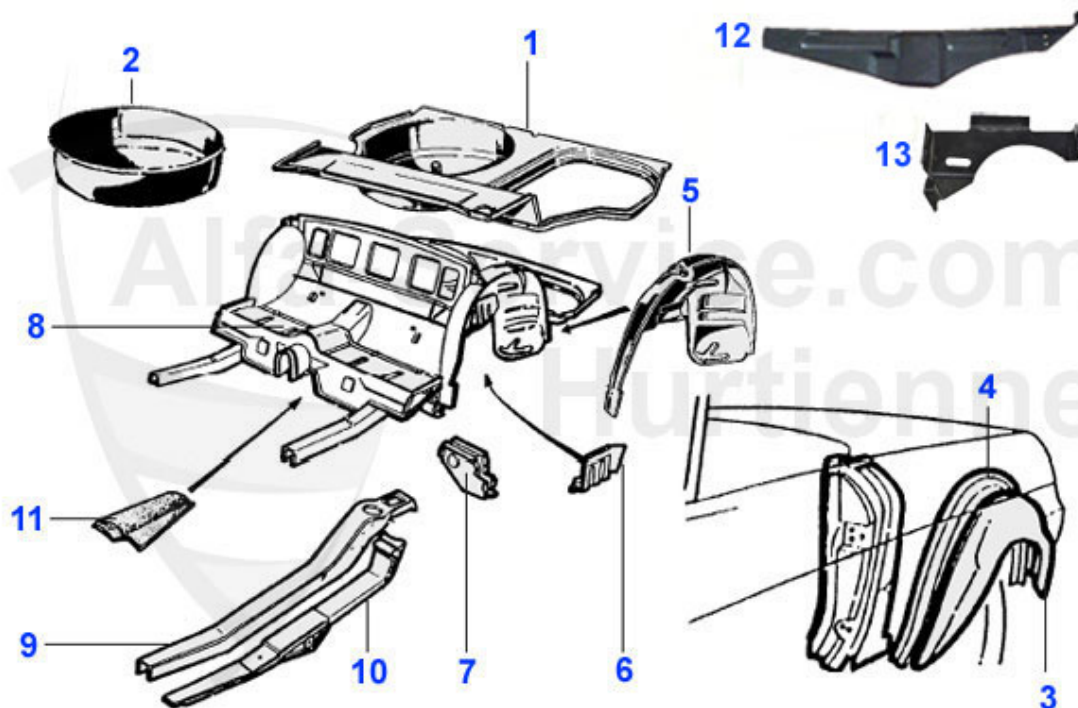

Spider (105/115) > Karosserie > Blechteile > 1970-82 > Hinterwagen 1

1	15 410 3 0	Kofferraumboden Spider Bj. 70-93	359.00 EUR
2	15 018 0 0	Reserveradwanne	109.00 EUR
3	15 284 3 2	Radhaus außen Spider rechts 90 - 93, für frühere Baujahre Anpassungen erforderlich	175.00 EUR
3	15 284 3 1	Radhaus außen Spider links 90 - 93, für frühere Baujahre Anpassungen erforderlich	175.00 EUR
4	15 096 3 1	Radhaus mitte links Spider	***
4	15 096 3 2	Radhaus mitte rechts Spider (Anpassung erforderlich)	***
5	15 097 3 1	Radhaus innen links Spider	***
5	15 097 3 2	Radhaus innen rechts Spider	***
6	15 169 3 1	Verst.Blech Fangbänder H.Achse	32.00 EUR
6	15 169 3 2	Verst.Blech Fangbänder H.Achse	32.00 EUR
7	15 078 3 2	Wagenheberaufnahme hinten rechts, Spider 66-85 , Giulia	36.41 EUR
7	15 078 3 1	Wagenheberaufnahme hinten links Spider 66-85, Giulia	36.41 EUR
8	15 162 3 0	Bodenblech unter Sitzbank Rundheck	***
9	15 083 3 2	Längsträger hinten rechts	***
9	15 083 3 1	Längsträger hinten links	***
10	15 118 3 0	Unterteil für Längsträger Pos. 15 083 3 1,2	***
11	15 086 3 0	Wärmeschutzblech hinten	58.48 EUR
12	15 424 0 0	Versteifungsblech unterm Kofferraumboden Giulia/GT GTV/Spider/Zagato	47.50 EUR
13	15 423 0 0	Halteblech Auspuff hinten unterm Kofferraumboden GT/Giulia/Spider/Zagato	14.99 EUR