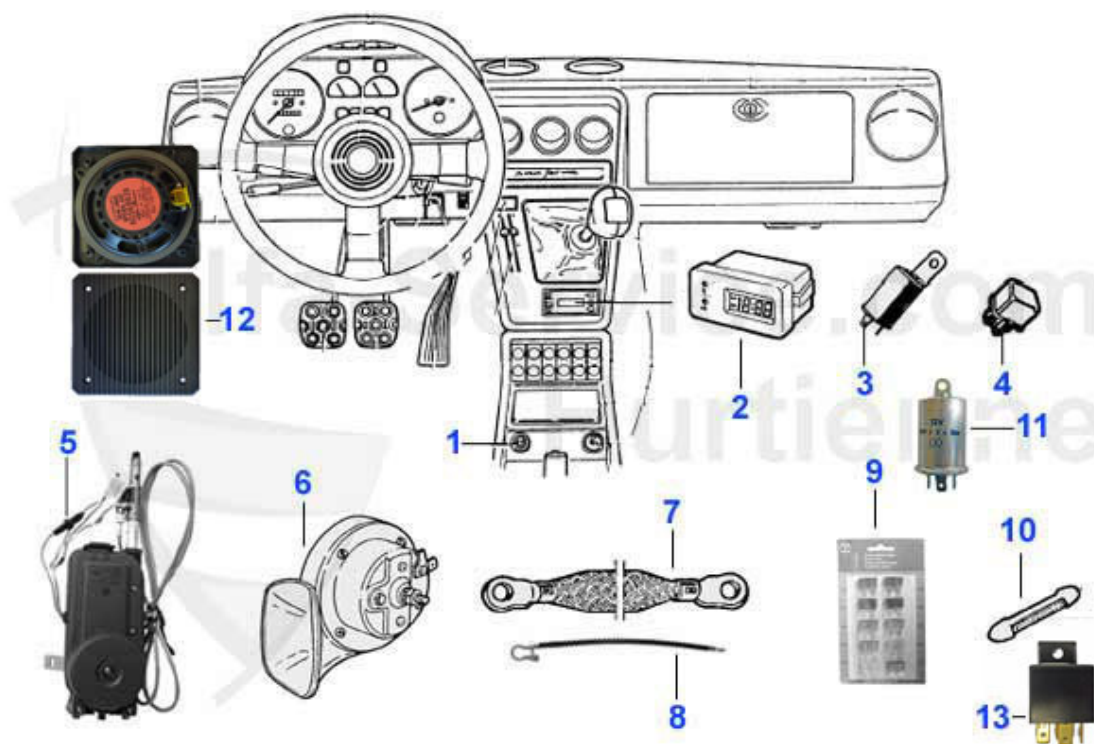

Spider (105/115) > Elektrik > Diverse

1	14 115 3 0	Schalter elektr.Spiegel Spider90-93 auch AR75 88-92	***
2	14 119 3 0	Uhr Spider Digitalanzeige Repro-Ausführung (79-93) Batteriebetrieb	59.00 EUR
3	14 076 0 0	Blinkrelais Spider 84 - 93 6,33(905),75,90,164,Sud/Sprint,Alfa tta,Giulietta,Spider(115),GTV/6(116 4-Polig	18.90 EUR
4	14 085 3 0	Relais f.Nebelschlusslicht Spider (1983-89) 113194202700	31.00 EUR
4	14 078 0 0	Relais Nebelschlussleuchte Spider Alfa 75, RZ / SZ, Spider 90-93	31.00 EUR
4	14 086 0 0	Intervallrelais Wischer	***
5	14 131 3 0	Elektrische Antenne Spider 90-93 nur Antenne ohne Montages.	***
6	16 112 0 0	Hupenset (Hoch- und Tiefton)	45.65 EUR
7	16 107 0 0	Masseband Länge 150 mm am Vergaser	5.25 EUR
7	16 123 0 0	Masseband Getriebe/Karosserie	8.70 EUR
8	16 184 0 0	Masseband inkl. Polklemme 32cm lang	***
9	16 186 0 0	Flachstecksicherungen groß, Blister 2x7.5A 2x10A 3x15A 1x20A 1x25A 1x30A	1.64 EUR
10	16 185 0 0	Bakelit Sicherungen Blister 1x2A Glas 1x5A 3x8A 3x16A 2x25A	1.70 EUR
11	14 075 0 0	Blinkrelais 105er Rund	18.50 EUR
12	14 210 3 0	Lautsprecher Spider 90-93 Original Alfa	47.01 EUR
13	14 090 0 0	Hupenrelais mit Befestigungs lasche Giulia, GT und Spider nicht Spider 87-93	15.73 EUR