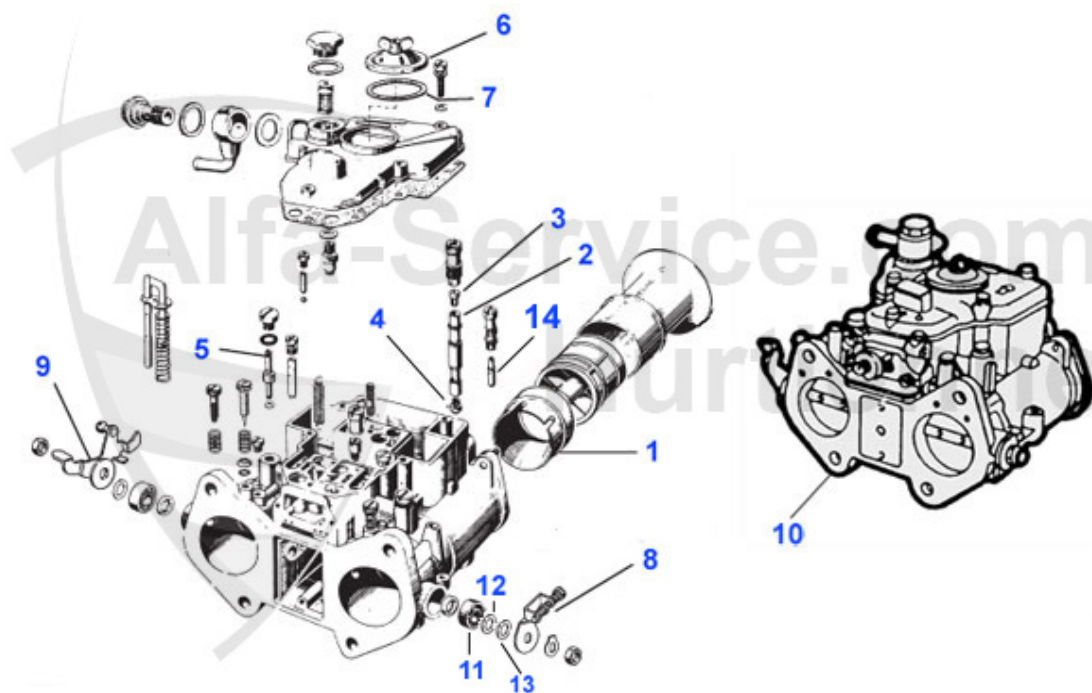

Spider (105/115) > Kraftstoffsystem > Vergaser > Vergaser/Einzelteile

1	03 297 0 0	Venturi Rohr 30mm für WEBER 40mm Vergaser	28.52 EUR
1	03 298 0 0	Venturi Rohr 32mm für WEBER 40mm Vergaser	29.50 EUR
2	03 299 0 0	Mischrohr F16	24.00 EUR
2	03 300 0 0	Mischrohr F9	24.00 EUR
3	03 455 0 0	Luftkorrekturdüse 180	5.44 EUR
3	03 456 0 0	Luftkorrekturdüse 185	5.44 EUR
3	03 457 0 0	Luftkorrekturdüse 190	5.44 EUR
3	03 458 0 0	Luftkorrekturdüse 195	6.50 EUR
3	03 460 0 0	Luftkorrekturdüse 205	5.44 EUR
3	03 461 0 0	Luftkorrekturdüse 210	5.44 EUR
3	03 462 0 0	Luftkorrekturdüse 220	5.44 EUR
3	03 453 0 0	Luftkorrekturdüse 165	5.44 EUR
3	03 452 0 0	Luftkorrekturdüse 160	5.44 EUR
3	03 450 0 0	Luftkorrekturdüse 150	5.44 EUR
3	03 447 0 0	Luftkorrekturdüse 135	5.44 EUR
3	03 446 0 0	Luftkorrekturdüse 130	5.44 EUR
3	03 454 0 0	Luftkorrekturdüse 175	5.44 EUR
3	03 463 0 0	Luftkorrekturdüse 245	5.44 EUR
3	03 459 0 0	Luftkorrekturdüse 200	6.50 EUR
3	03 451 0 0	Luftkorrekturdüse 155	5.44 EUR
3	03 449 0 0	Luftkorrekturdüse 145	5.44 EUR
4	03 405 0 0	Hauptdüse 135	5.55 EUR
4	03 416 0 0	Hauptdüse 190	5.55 EUR
4	03 401 0 0	Hauptdüse 115	5.55 EUR
4	03 417 0 0	Hauptdüse 195	5.55 EUR
4	03 412 0 0	Hauptdüse 170	5.55 EUR
4	03 415 0 0	Hauptdüse 185	5.55 EUR
4	03 407 0 0	Hauptdüse 145	5.55 EUR
4	03 406 0 0	Hauptdüse 140	5.55 EUR
4	03 404 0 0	Hauptdüse 130	5.55 EUR