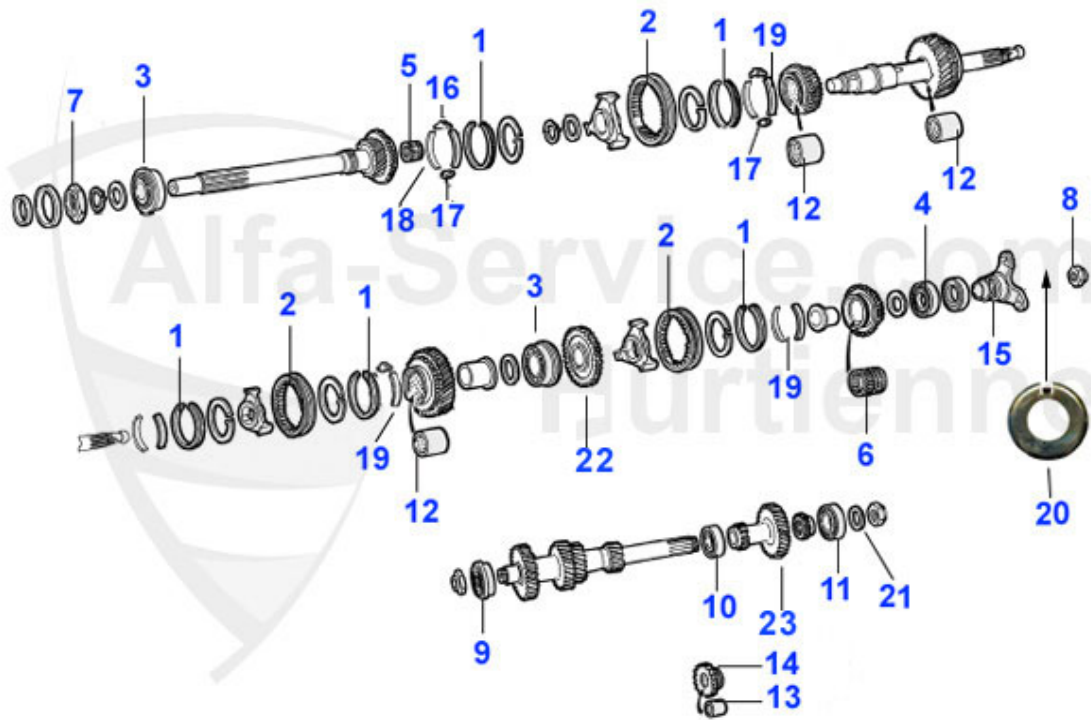

Spider (105/115) > Antrieb > Getriebe > Synchronringe/Lager

1	04 001 0 0	Synchronring	59.00 EUR
2	04 013 A R	Schaltmuffe original Alfa Romeo	***
2	04 013 0 0	Schaltmuffe	112.80 EUR
3	04 033 0 0	Lager Hauptwelle vorne und mitte 3-teilig, 2000	98.90 EUR
3	04 046 0 0	Lager Hauptwelle vorne/mitte 1-tlg. 1300, 1600 , 1750	91.30 EUR
4	04 031 0 0	Lager Hauptwelle hinten	50.06 EUR
5	04 029 0 0	Nadellager klein (Antriebswelle)	13.20 EUR
6	04 030 0 0	Nadellager groß (5.-Gang - Rad)	15.08 EUR
7	04 049 0 0	Sicherungsmutter Getriebeeingang	***
8	04 032 0 0	Sicherungsmutter Getriebeausgang Hauptwelle 2.Serie Vorgelegewelle vorne/hinten	11.89 EUR
9	04 047 0 0	Lager Vorgelege vorne 2000, 20mm	81.00 EUR
9	04 021 0 0	Lager Vorgelegewelle hinten 1300-1750 62x30x16mm (FAG)	64.00 EUR
9	04 024 0 0	Lager Vorgelegewelle vorne 25mm Innendurchmesser	68.00 EUR
10	04 025 0 0	Lager Vorgelegewelle mitte	51.80 EUR
11	04 026 0 0	Lager Vorgelegewelle hinten	53.00 EUR
12	04 052 0 0	Lagerhülse Kupfer Gangräder	22.00 EUR
13	04 027 0 0	Lagerhülse Rückwärtsgang	***
14	04 061 0 0	Ritzel Rückwärtsgang Nebenwelle	145.00 EUR
15	04 073 0 0	Antriebsflansch Getriebeausgang	***
16	04 069 0 0	Sperrstein "oben" 1. Gang	***
17	04 070 0 0	Sperrstein "unten" 1/2/3/4/5-Gang	***
19	04 068 0 0	Sperrband Getriebe 2/3/4/5-Gang	***
20	04 056 0 0	Sicherungsblech Getriebehauptwelle hinten 64-72	4.90 EUR
21	04 057 0 0	Sicherungsblech Vorgelegewelle	5.60 EUR
22	04 074 0 0	Ritzel Rückwärtsgang Hauptwelle	***
23	04 075 0 0	Gangrad Vorgelege 5./Rückwärts 1300/1600	***