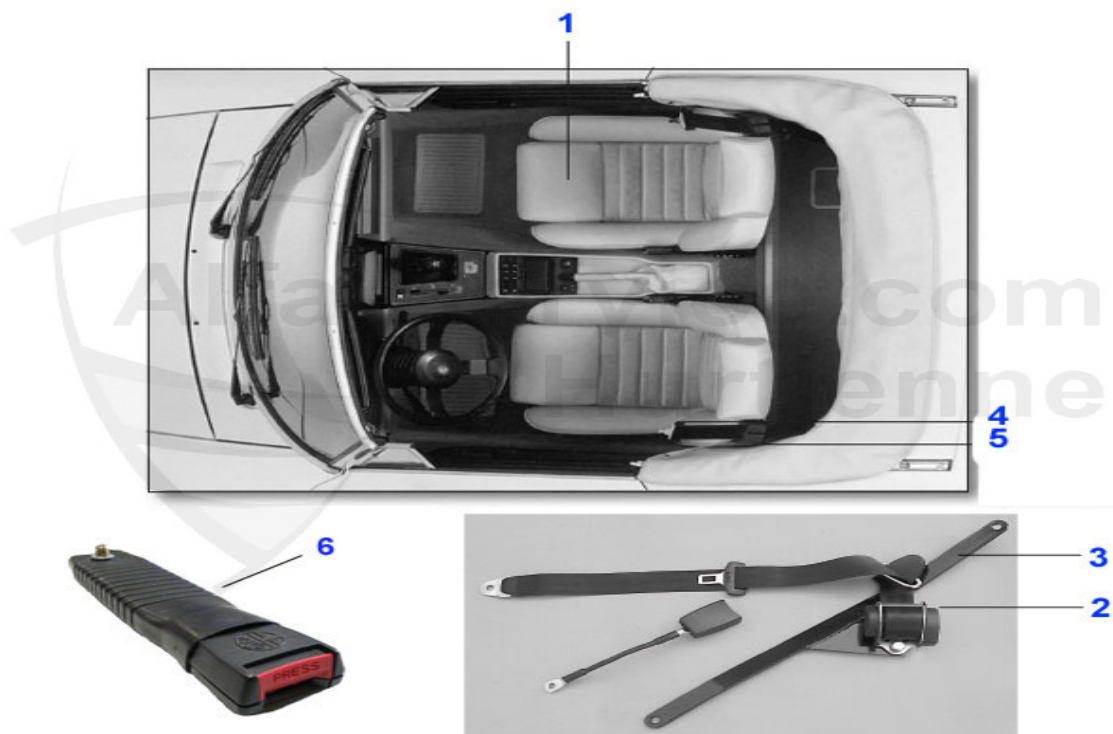

Spider (105/115) > Innenausstattung > Sitze > Sitzbezüge 1990-93

1	20 382 3 0	Sitzbezug beige Alfatex Spider90-93	310.00 EUR
1	20 381 3 0	Sitzbezug schwarz,Alfatex,Spid90-93	275.00 EUR
2	20 038 3 0	Sicherheitsgurt Spider incl. Gurtpeitsche 22cm	68.95 EUR
3	20 380 3 0	Befestigungssatz-Halter Sicherheitsgurte Spider ab 1970 (ohne Gurte)	159.00 EUR
6	20 405 3 0	Gurtschloss Spider'90	***