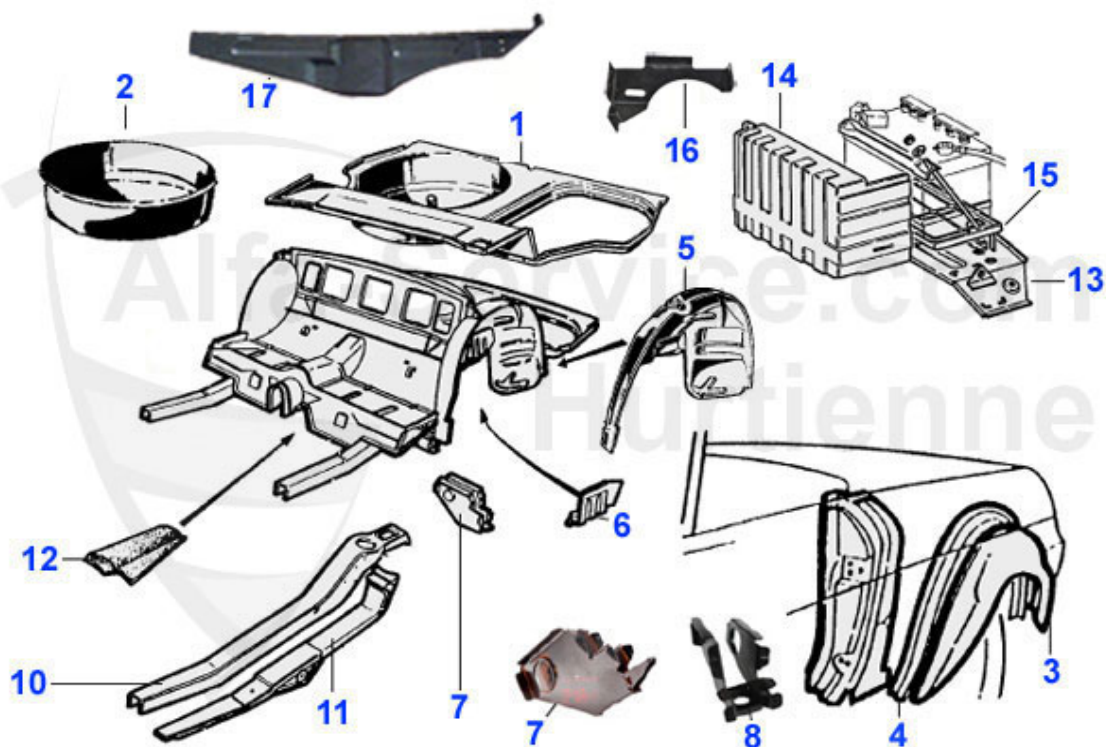

Spider (105/115) > Karosserie > Blechteile > 1983-89 > Hinterwagen 1

1	15 410 3 0	Kofferraumboden Spider Bj. 70-93	359.00 EUR
2	15 018 0 0	Reserveradwanne	109.00 EUR
3	15 284 3 2	Radhaus außen Spider rechts 90 - 93, für frühere Baujahre Anpassungen erforderlich	175.00 EUR
3	15 284 3 1	Radhaus außen Spider links 90 - 93, für frühere Baujahre Anpassungen erforderlich	175.00 EUR
4	15 096 3 1	Radhaus mitte links Spider	***
4	15 096 3 2	Radhaus mitte rechts Spider (Anpassung erforderlich)	***
5	15 097 3 1	Radhaus innen links Spider	***
5	15 097 3 2	Radhaus innen rechts Spider	***
6	15 169 3 1	Verst.Blech Fangbänder H.Achse	32.00 EUR
6	15 169 3 2	Verst.Blech Fangbänder H.Achse	32.00 EUR
7	15 078 3 1	Wagenheberaufnahme hinten links Spider 66-85, Giulia	36.41 EUR
7	15 078 3 2	Wagenheberaufnahme hinten rechts, Spider 66-85 , Giulia	36.41 EUR
8	15 079 3 1	Wagenheberaufn.hinten links Spider ab 83	35.00 EUR
8	15 079 3 2	Wagenheberaufn.hinten rechts Spider ab 83	35.00 EUR
10	15 083 3 2	Längsträger hinten rechts	***
10	15 083 3 1	Längsträger hinten links	***
11	15 118 3 0	Unterteil für Längsträger Pos. 15 083 3 1,2	***
12	15 086 3 0	Wärmeschutzblech hinten	58.48 EUR
13	15 254 3 0	Batteriehalteblech Einspritzer	***
14	16 125 0 0	Batterieverkleidung im Kofferraum	***
15	16 124 0 0	Plastikschale Batterie(Einspritzer)	***
16	15 423 0 0	Halteblech Auspuff hinten unterm Kofferraumboden GT/Giulia/Spider/Zagato	14.99 EUR
17	15 424 0 0	Versteifungsblech unterm Kofferraumboden Giulia/GT GTV/Spider/Zagato	47.50 EUR