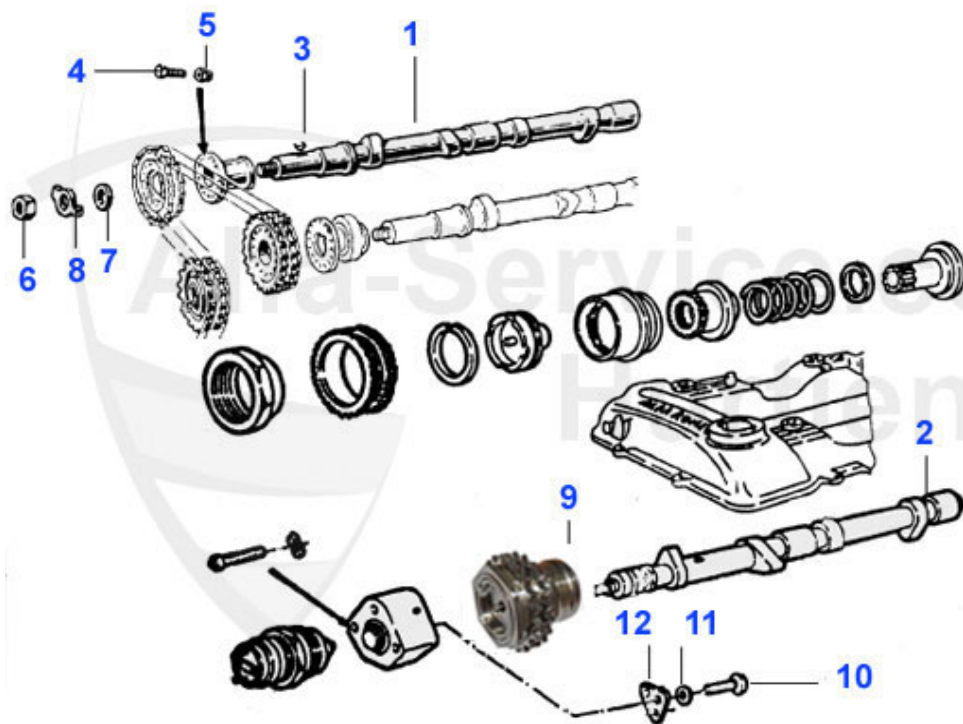

Spider (105/115) > Motor > Zylinderkopf > Nockenwellen

1	03 285 0 0	Nockenwelle Serie 105.48 - 131 PS 1750/2000	***
1	03 024 0 0	Nockenwelle Einlass/Auslaß 105er, 116er,1750-2000 Vergaser,75 und Einspritzer nur Auslass	299.00 EUR
1	03 023 0 0	Nockenwelle 1300-1600 Hub= 9,50 mm Einlass/Auslass Vergaser	***
2	03 159 0 0	Nockenwelle Einlaß Spider'90,75 1.6 /1.8/2.0ie	159.00 EUR
3	03 137 0 0	Keil für Nockenwelle	***
4	03 098 0 0	Nockenwellensicherungsschraube	2.30 EUR
5	03 099 0 0	Mutter für Nockenwellensicherung	1.25 EUR
6	03 121 0 0	Befestigungsmutter Kettenrad Nocke	***
7	03 122 0 0	Unterlegscheibe f.Bef-mutter Nocke	***
8	03 123 0 0	Sicherungsblech Nockenwelle	1.70 EUR
9	03 167 3 0	Phasenversteller (Steuerzeiten) für Nockenwelle Einlass Spider, Alfa 75 4 Zylinder	510.00 EUR
10	03 168 3 0	Steuerkolben Phasenversteller	***
11	03 169 3 0	Dichtring Steuerkolben Phasen.	***
12	03 173 3 0	Distanzplatte Phasenversteller	***