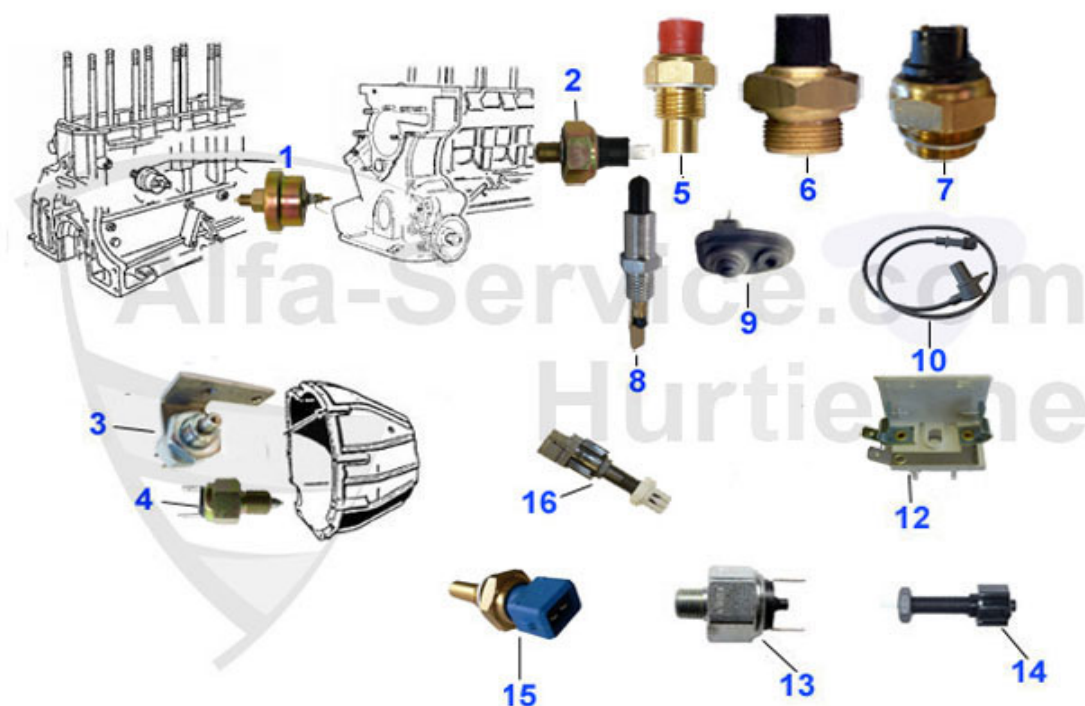

Spider (105/115) > Elektrik > Schalter/Messfühler

1	14 133 0 0	Öldruckgeber VEGLIA 1.Serie 1750	47.91 EUR
1	14 019 0 0	Öldruckgeber JÄGER u. VEGLIA 2. Serie	47.91 EUR
2	14 039 0 0	Öldruckschalter für Kontrolleuchte 6,33,75,90,155,166 diverse u. 105er	15.08 EUR
3	14 063 0 0	Schalter Rückfahrcheinwerfer alter Typ	39.00 EUR
4	14 015 0 0	Schalter Rückfahrcheinwerfer Ausführung zum Einschrauben	21.34 EUR
5	14 047 0 0	Fühler Wassertemperatur 1/2 serie Öltemperatur 1. serie	18.50 EUR
6	14 103 3 0	Geber für Temperaturanzeige(Wasser) Spider ab 87-93 / AR 75 4Zyl.88-92	32.83 EUR
7	14 104 3 0	Thermoschalter für Elektrolüfter 6,75,90,Alfetta,Giulietta,RZ,SZ, Spider 115,105er	14.90 EUR
8	14 012 0 0	Türkkontaktschalter Spider 66 - 89	13.08 EUR
9	14 123 3 0	Türkkontaktschalter Spider 1990-93	***
10	KWS13208	Kurbelwellen-Sensor 33,75,145/6,155 ,164/Super,Spider '90,gtv/spider (916),RZ/SZ	64.00 EUR
12	14 014 0 0	Motorraumbeleuchtung	10.50 EUR
13	14 040 0 0	Bremslichtschalter hydraulisch	23.91 EUR
14	14 041 0 0	Bremslichtschalter mechanisch 70-89 Spider, Bertone, Giulia 105/115, 6, Alfetta, Giulietta, GTV 6	10.77 EUR
15	WTG60145	Geber Kühlwassertemperatur 33 (905/ 7),75,155,164/Super,Spider (115),RZ SZ,gtv/spider (916)	13.99 EUR
16	14 146 0 0	Bremslichtschalter Spider 90-93 155 (92-96) 166 (98-07)	23.09 EUR