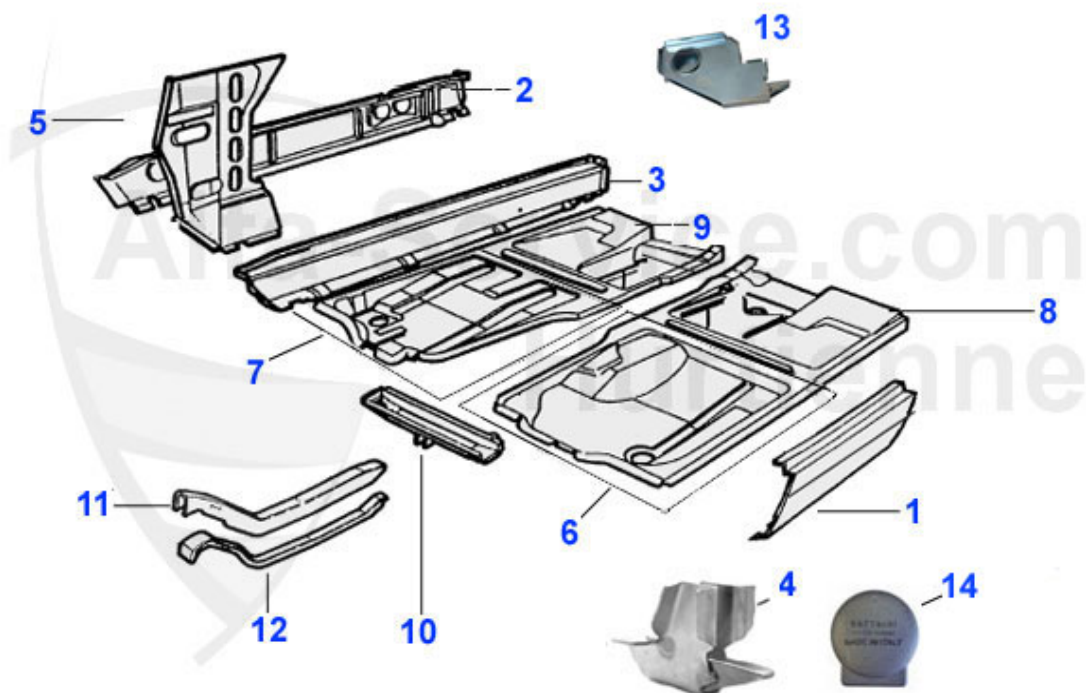

Spider (105/115) > Karosserie > Blechteile > 1970-82 > Schweller/Bodenbleche

1	15 070 3 1	Schweller außen links Spider	59.50 EUR
1	15 070 3 2	Schweller außen rechts Spider	59.50 EUR
2	15 073 3 2	Mittelschweller Spider rechts	165.01 EUR
2	15 073 3 1	Mittelschweller Spider links	165.01 EUR
3	15 076 3 2	Innenschweller Spider rechts Achtung ! Mutter Sicherheitsgurt fehlt in der Innenseite	188.00 EUR
3	15 076 3 1	Innenschweller Spider links	188.00 EUR
4	15 077 3 0	Wagenheberaufnahme vorne	23.00 EUR
5	15 074 3 2	Zwischenblech Mittel-Innenschw. re.	78.00 EUR
5	15 074 3 1	Zwischenblech Mittel-Innenschw. li.	78.00 EUR
6	15 263 3 1	Bodenblech hinten li. Spider 70-93	179.00 EUR
6	15 201 2 1	Bodenblech vorne links 2.Serie hängende Pedale	172.50 EUR
7	15 201 2 2	Bodenblech vorne rechts	172.50 EUR
7	15 263 3 2	Bodenblech hinten re. Spider 70-93	179.00 EUR
8	15 080 3 1	Bodenblech links Spider original Bj. 70 - 93,vorn und hinten	***
9	15 080 3 2	Bodenblech rechts Spider original Bj. 70 - 93, vorn und hinten	***
10	15 159 0 2	Querstrebe Bodenblech rechts	121.00 EUR
10	15 159 0 1	Querstrebe Bodenblech links	121.00 EUR
11	15 081 3 2	Längsträger vorne rechts alle Modelle	121.00 EUR
11	15 081 3 1	Längsträger vorne links nur hängende Pedale	121.00 EUR
12	15 082 3 2	Abdeckung Längsträger vorne rechts	98.00 EUR
12	15 082 3 1	Abdeckung Längsträger vorne links	98.00 EUR
13	15 078 3 1	Wagenheberaufnahme hinten links Spider 66-85, Giulia	36.41 EUR
13	15 078 3 2	Wagenheberaufnahme hinten rechts, Spider 66-85 , Giulia	36.41 EUR
14	15 075 0 0	Plastik-Abdeckkappe für 105er Wagenheber mit 45mm Durchmesser Made in Italy	12.59 EUR