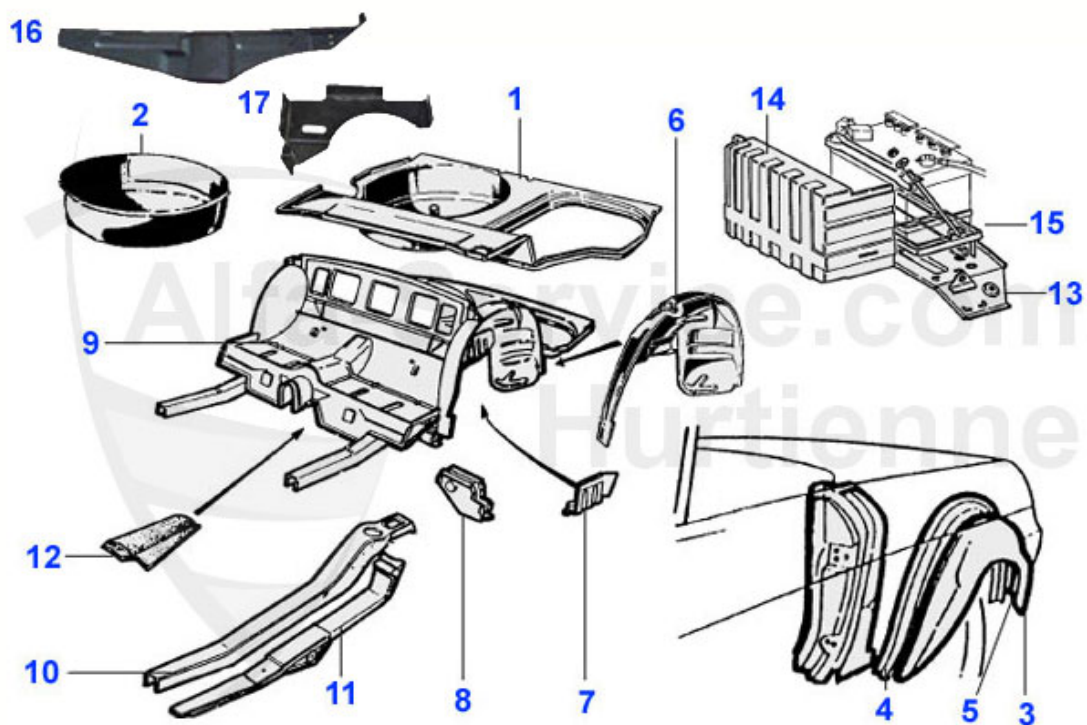

Spider (105/115) > Karosserie > Blechteile > 1990-93 > Hinterwagen 1

1	15 410 3 0	Kofferraumboden Spider Bj. 70-93	359.00 EUR
2	15 018 0 0	Reserveradwanne	109.00 EUR
3	15 284 3 2	Radhaus außen Spider rechts 90 - 93, für frühere Baujahre Anpassungen erforderlich	175.00 EUR
3	15 284 3 1	Radhaus außen Spider links 90 - 93, für frühere Baujahre Anpassungen erforderlich	175.00 EUR
4	15 096 3 2	Radhaus mitte rechts Spider (Anpassung erforderlich)	***
4	15 096 3 1	Radhaus mitte links Spider	***
5	15 298 3 0	Zwischenblech Spider'90 außen li/re	***
6	15 097 3 1	Radhaus innen links Spider	***
6	15 097 3 2	Radhaus innen rechts Spider	***
7	15 169 3 2	Verst.Blech Fangbänder H-Achse	32.00 EUR
7	15 169 3 1	Verst.Blech Fangbänder H.Achse	32.00 EUR
8	15 079 3 2	Wagenheberaufn.hinten rechts Spider ab 83	35.00 EUR
8	15 079 3 1	Wagenheberaufn.hinten links Spider ab 83	35.00 EUR
9	15 162 3 0	Bodenblech unter Sitzbank Rundheck	***
10	15 083 3 2	Längsträger hinten rechts	***
10	15 083 3 1	Längsträger hinten links	***
11	15 118 3 0	Unterteil für Längsträger Pos. 15 083 3 1,2	***
12	15 086 3 0	Wärmeschutzblech hinten	58.48 EUR
13	15 254 3 0	Batteriehalteblech Einspritzer	***
14	16 125 0 0	Batterieverkleidung im Kofferraum	***
15	16 124 0 0	Plastikschale Batterie(Einspritzer)	***
16	15 424 0 0	Versteifungsblech unterm Kofferraumboden Giulia/GT GTV/Spider/Zagato	47.50 EUR
17	15 423 0 0	Halteblech Auspuff hinten unterm Kofferraumboden GT/Giulia/Spider/Zagato	14.99 EUR