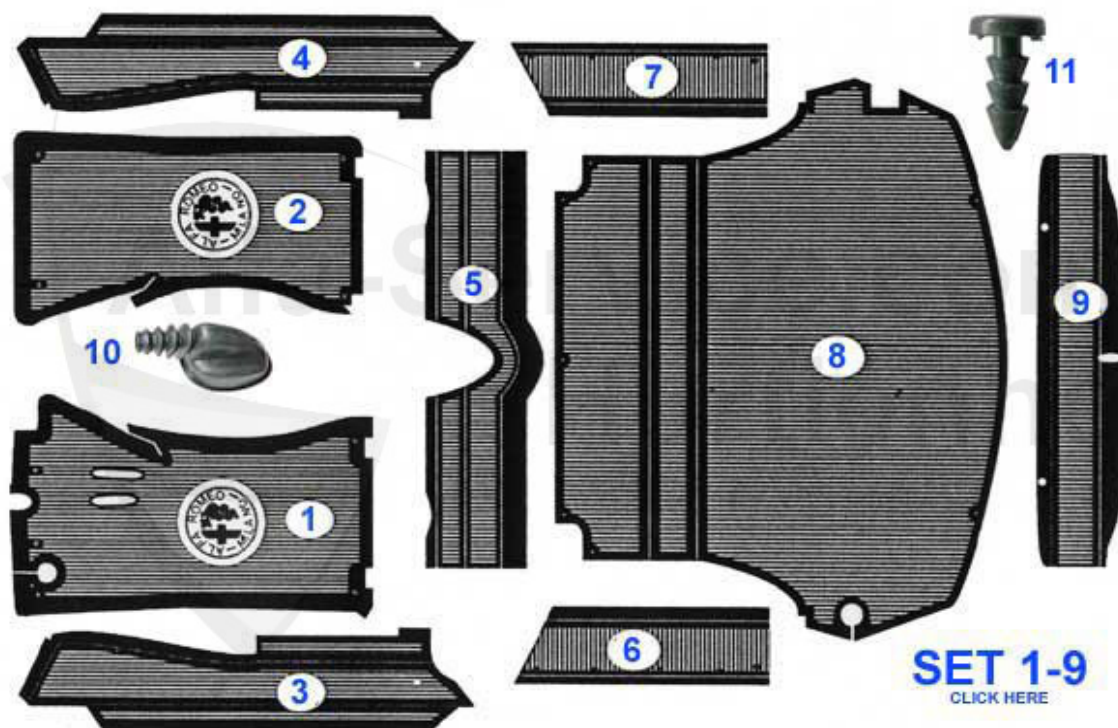

Spider (105/115) > Innenausstattung > Bodenbeläge > Gummimatten 1966-69

1	20 174 3 1	Gummimatte Spider st.Ped.Fußraum li	89.25 EUR
2	20 179 3 2	Gummimatte Spider Fußraum rechts	89.25 EUR
3	20 175 3 1	Gummimatte Spider Schweller links	79.99 EUR
4	20 175 3 2	Gummimatte Spider Schweller rechts	79.99 EUR
5	20 176 3 0	Gummimatte Rundh. Querstrebe/Boden.	123.00 EUR
6	20 329 3 1	Gummimatte Rundh.Kofferraum seit.li	32.00 EUR
7	20 329 3 2	Gummimatte Rundh.Kofferr.seitl re	32.00 EUR
8	20 177 3 0	Gummimatte Duetto Kofferraumboden	165.01 EUR
9	20 195 3 0	Gummimatte Rundh.Heckblech hinten	111.82 EUR
10	18 165 3 0	Handbremsabdeckung Gummi Spider Bj. 1966-77	77.00 EUR
11	20 333 0 0	Clip für Gummimatte Kofferraum benötigte Stückzahl 17	2.98 EUR
12	20 183 3 0	Satz Gummimatten Duetto	769.00 EUR