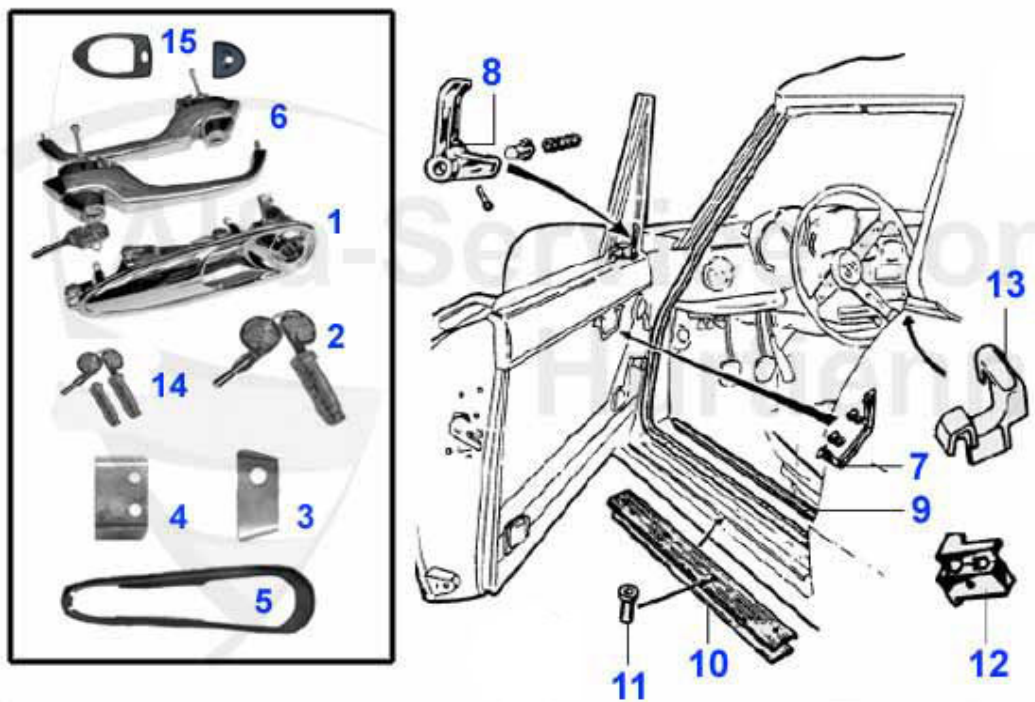

Spider (105/115) > Karosserie > Chromteile > Tür 1

1	19 050 3 1	Türgriff Spider 2000 außen links	88.00 EUR
1	19 050 3 2	Türgriff Spider 2000 außen rechts	88.00 EUR
2	19 052 3 0	Schließzylinder für Türgriff	35.70 EUR
3	19 151 3 0	Haltebügel vorne f. Türgriff Spider 1750-2000	***
4	19 152 3 0	Halter für Türgriff hinten	***
5	18 036 3 0	Türgriffunterlage Spider 1750-2000	5.02 EUR
6	19 053 3 0	Türgriffe (Paar) Spid. 1300/ 1600 außen inkl Schloß	269.50 EUR
7	19 054 3 1	Klappgriff Tür links	39.81 EUR
8	19 060 0 1	Verschlusshebel Dreiecksfenster Spider u. Giulia links	45.90 EUR
8	19 060 0 2	Verschlusshebel Dreiecksfenster Spider/Giulia rechts	45.90 EUR
9	19 064 3 0	Schwellerzierleiste inn. Spider/Edelstahl	42.05 EUR
10	19 065 3 0	Schwellerzierleiste Spider außen	45.01 EUR
11	19 136 3 0	Niet für Schwellerzierleiste Spider 66-93	2.50 EUR
11	19 136 3 5	Niet für Schwellerzierleiste Spider 66-93 Hülse mit 1mm Übermaß	2.80 EUR
12	19 115 3 1	Endstück B-Säule Spider 66-69 links	69.00 EUR
12	19 115 3 2	Endstück B-Säule Spider 66-69 rechts	69.00 EUR
13	19 062 3 2	Endstück B-Säule Spider 70-93 rechts	39.00 EUR
13	19 062 3 1	Endstück B-Säule Spider 70-93 links	39.00 EUR
14	19 182 3 0	Schließzylinderpaar (gleichschließend) für Türgriff Spider 1750 - 2000	69.00 EUR
15	18 037 3 0	Türgriffunterlage Duetto Satz links/rechts	23.59 EUR