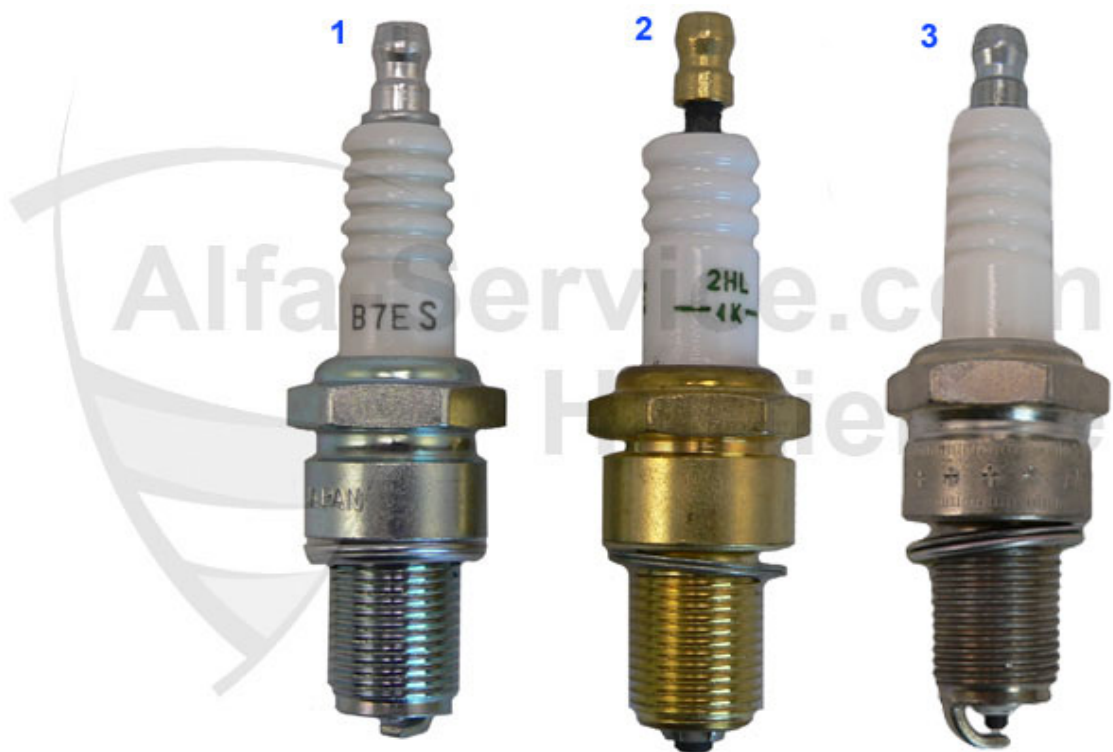

Spider (105/115) > Elektrik > Zündkerzen

1 14 108 0 0 Zündkerze NGK B7ES

3.80 EUR

3 14 205 0 0 Zündkerze Alfa 1300-2000 Nord (Ersatz 2HL) Marelli/Denso

5.82 EUR