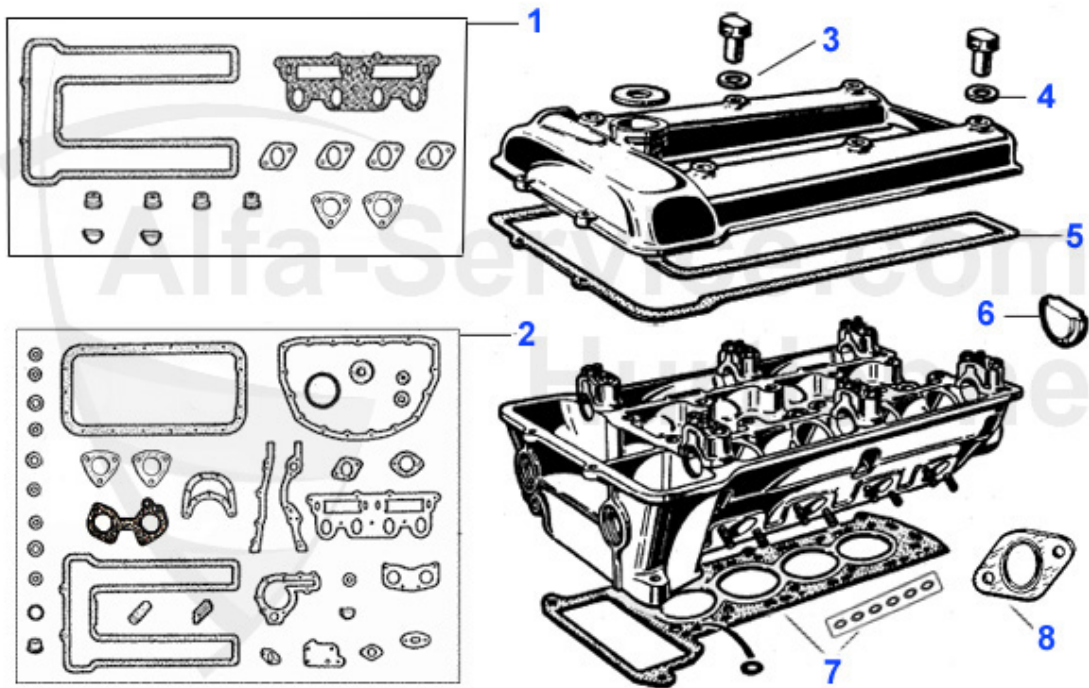

Spider (105/115) > Motor > Motordichtungen > Dichtsätze/Zylinderkopf

1	02 069 0 0	Kopfdichtsatz 1300-2000 ohne Zylinderkopfdichtung alle 105er alle 116er Vergaser	45.01 EUR
2	02 070 0 0	Motordichtsatz 1750 ohne Zylinderkopfdichtung und Simmeringe	73.49 EUR
2	02 039 0 0	Motordichtsatz 1300 ohne Zylinderkopfdichtung und Simmeringe	75.01 EUR
2	02 040 0 0	Motordichtsatz 1600 ohne Zylinderkopfdichtung und Simmeringe 105er, Alfetta, Giulietta, GTV(116) 1.6/1.8 Bj. >82	73.49 EUR
2	02 041 0 0	Motordichtsatz 2000 ohne Zylinderkopfdichtung und Simmeringe	73.49 EUR
3	02 056 0 0	Dichtung Ventildeckelschraube Pappe	1.30 EUR
4	02 055 0 0	Dichtung Ventildeckelschraube Aluminium	1.50 EUR
5	02 036 0 0	REINZ Ventildeckeldichtung mit Siliconeinlage Giulia,Spider,GT,Alfetta, Giulietta,GTV4,75,90	25.89 EUR
6	02 031 0 0	Halbmond für Ventildeckel	1.75 EUR
7	02 046 0 0	Zylinderkopfdichtung 2000 REINZ	55.50 EUR
7	02 075 0 0	Zylinderkopfdichtung Kupfer 1750	***
7	02 074 0 0	Zylinderkopfdichtung Kupfer 1300	***
7	02 068 0 0	Zylinderkopfdichtung Kupfer 2000	61.55 EUR
7	02 067 0 0	Zylinderkopfdichtung Kupfer 1600	***
7	02 161 0 0	O-Ring Zylinderkopfdichtung	0.39 EUR
7	02 043 0 0	Zylinderkopfdichtung 1300 REINZ	49.90 EUR
7	02 044 0 0	Zylinderkopfdichtung 1600 REINZ	41.50 EUR
7	02 045 0 0	Zylinderkopfdichtung 1750 REINZ Alfetta/Giulietta/GTV (116) 1800 >1982	44.90 EUR
8	02 020 0 0	Auspuffdichtung Motor-Krümmer	2.50 EUR