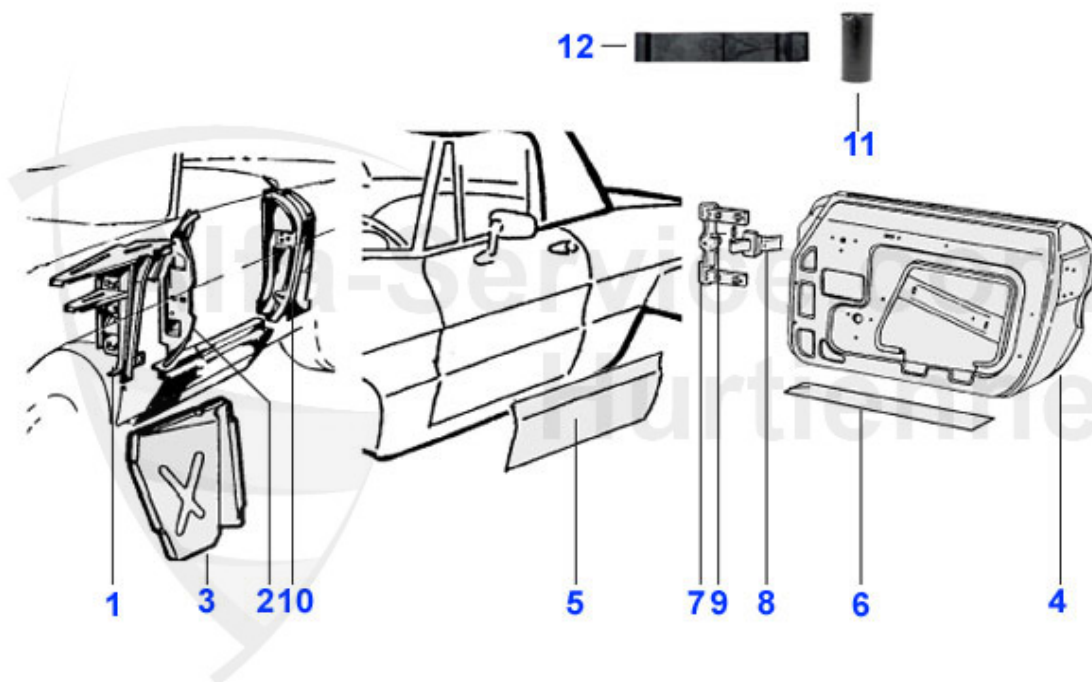

Spider (105/115) > Karosserie > Blechteile > 1983-89 > Tür

1	15 111 3 1	A-Säulenblech radseitig, links	254.01 EUR
1	15 111 3 2	A-Säulenblech radseitig, rechts	279.00 EUR
2	15 112 3 1	A-Säulenblech Türseitig, links	149.00 EUR
2	15 112 3 2	A-Säulenblech Türseitig rechts	149.00 EUR
3	15 130 3 1	Zwischenblech klein z.Innenr.Spider links	***
3	15 130 3 2	Zwischenblech klein z.Innenr.Spider rechts	***
4	15 108 3 1	Tür links Spider ovaler Türgriff	707.00 EUR
4	15 108 3 2	Tür rechts Spider ovaler Türgriff	707.00 EUR
4	15 296 3 1	Türaussenhaut Spider (Türgriffschale) links	239.00 EUR
4	15 296 3 2	Türaussenhaut Spider (Türgriffschale) rechts	239.00 EUR
5	15 180 3 1	Türaußenhaut unten Spider li. Teilersatz	81.00 EUR
5	15 180 3 2	Türaußenhaut unten Spider re. Teilersatz	81.00 EUR
6	15 110 3 1	Reparaturblech Türboden Spider links	14.90 EUR
6	15 110 3 2	Reparaturblech Türboden Spider rechts	***
7	15 164 3 0	Türschanier Spider	***
8	22 005 3 0	Türfangband Spider (kompl.) Junior Zagato	58.00 EUR
9	22 006 3 0	Splint Türfangband Spider/GT 1.Ser.	2.40 EUR
10	15 113 3 1	B-Säule Spider links	229.00 EUR
10	15 113 3 2	B-Säule Spider rechts	229.00 EUR
11	22 032 3 0	Rolle für Türfangband	2.59 EUR
12	22 020 3 0	Türfangband Spider	29.95 EUR