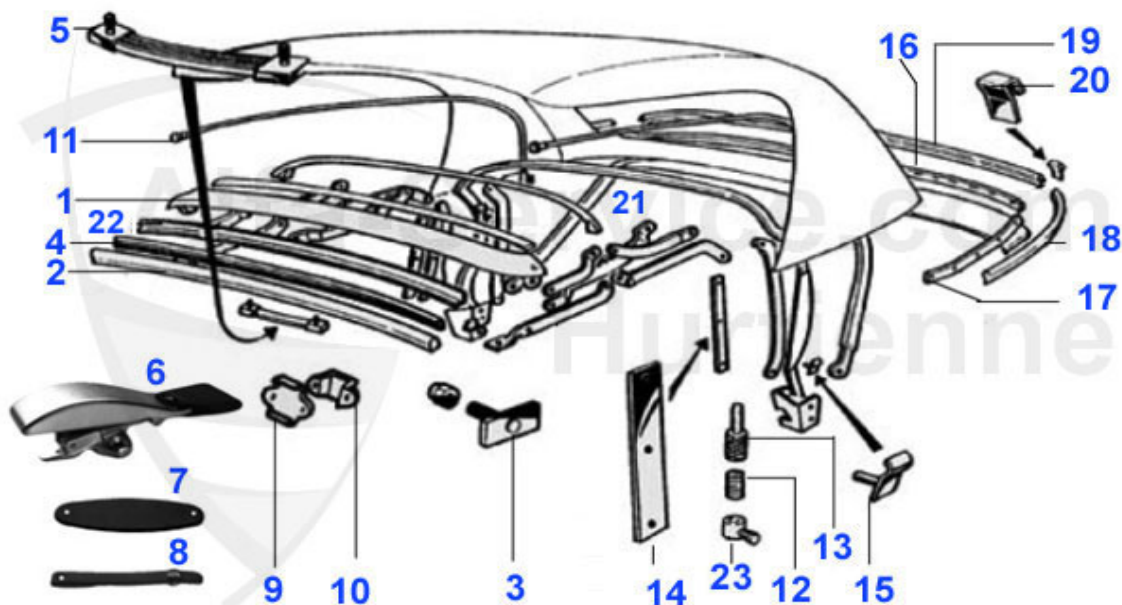

Spider (105/115) > Karosserie > Verdecke > Anbauteile 1970-93

1	18 103 3 0	Verdeckspiegel Fastback	248.71 EUR
2	18 044 3 0	Verdeckdichtung Spider 1970-93	30.46 EUR
3	18 125 3 0	Befestigungsplatte Verdeck	1.89 EUR
4	18 046 3 0	Halteleiste Verdeckdichtung 70-93	33.89 EUR
5	21 016 3 0	Verdeck Haltegriff	24.50 EUR
6	19 191 3 0	Verdeckverschluss m.Lasche kurze Version verchromt	78.00 EUR
6	19 081 3 0	Verdeckverschluss mit Lasche lange Version	81.04 EUR
7	20 233 3 0	Lasche am Verdeckverschuß (längs)	7.70 EUR
8	21 015 3 0	Sicherungslasche Verdeckverschuß	8.21 EUR
9	21 036 3 0	Blechführung für Verdeckverschuß	17.85 EUR
10	21 037 3 0	Befestigungshaken Verdeckverschluss	35.00 EUR
11	21 033 3 0	Spannseil Verdeck	8.10 EUR
12	13 076 0 0	Feder Haltestift Handbremsbacke, Feder Befestigung Spannseil Verdeck	2.09 EUR
13	21 049 3 0	Schraube Bef.Spannseil Verdeck	18.90 EUR
14	21 017 3 0	Halteblech Verdeck seitlich	15.70 EUR
15	21 021 3 2	Verdeckhalteblech seitlich außen Spider 1970>, rechts	8.21 EUR
15	21 021 3 1	Verdeckhalteblech seitlich außen, Spider 1970>, links	8.21 EUR
16	21 019 3 0	Halteblech Verdeck hinten mitte	26.91 EUR
17	21 020 3 0	Halteblech Verdeck hinten seitlich	9.90 EUR
18	19 134 3 1	Verdeckchromleiste links	***
18	19 134 3 2	Verdeckchromleiste rechts Fastback	***
20	19 124 3 0	Verbindungsstück Chromleiste hinter Verdeck	6.50 EUR
21	15 266 3 0	Verdeckgestänge 70-93 ohne vorderen Verdeckspiegel	897.63 EUR
22	21 064 0 0	Profilschiene Verdeck Kunststoff Spider 105 115 70>	39.88 EUR
23	21 047 3 0	Klemme Befest.Spannseil Verdeck	8.00 EUR