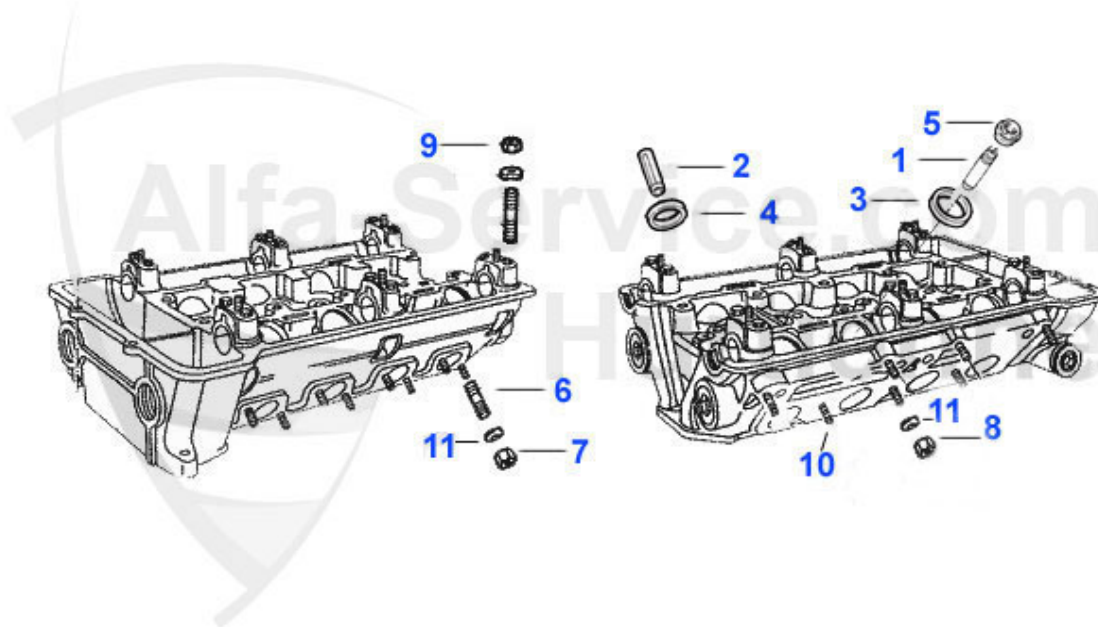

Spider (105/115) > Motor > Zylinderkopf > Zylinderkopf 2

1	03 161 0 0	Ventilführung Einlaß 2.Übermaß 9 x 14,15 x 54	***
1	03 160 0 0	Ventilführung Einlaß 1.Übermaß 9 x 14,10 x 51	15.20 EUR
1	03 040 0 0	Ventilführung Einlaß standard 9 x 14,05 x 51	9.75 EUR
2	03 162 0 0	Ventilführung Auslaß 1.Übermaß 9 x 14,10 x 54	11.19 EUR
2	03 164 0 0	Ventilführungen Ein-/Auslaßseite 116er, Spider '90	11.19 EUR
2	03 042 0 0	Ventilführung Auslaß standard 9 x 14,05 x 54	9.75 EUR
3	03 266 0 0	Ventilsitz 2000 Einlaß 1.Übermaß	17.20 EUR
3	03 265 0 0	Ventilsitz Einlaß 1600 - 1750 1.Übermaß	15.18 EUR
3	03 034 0 0	Ventilsitz Einlaß 1300 1.Übermaß	15.18 EUR
4	03 037 0 0	Ventilsitz Auslass 1300 1.Übermaß	16.30 EUR
4	03 268 0 0	Ventilsitz 2000 Auslaß 1.Übermaß	16.30 EUR
4	03 267 0 0	Ventilsitz 1600/1750 Auslaß 1.Übermaß	15.18 EUR
5	03 067 0 0	Ventilschaftdichtung Einlassseite mit Dichtfeder	4.80 EUR
5	03 041 0 0	Ventilschaftdichtung Einlassseite standard, ohne Dichtfeder	***
5	03 255 0 0	Ventilschaftdichtung Auslass- und Einlassseite, GRÜN	4.86 EUR
6	03 093 0 0	Stehbolzen Zyl-kopf/Abgaskrümmer 105/115/116 4Zyl. M8x1-1,25 lg.33mm	1.75 EUR
7	03 261 0 0	Feingewindemutter 8x1 12SW Kupfer	0.90 EUR
7	03 128 0 0	Feingewindemutter 8x1 Messing 13 SW	1.50 EUR
8	03 127 0 0	Feingewindemutter 8x1 Stahl 12mm SW	0.90 EUR
9	03 262 0 0	Feingewindemutter 8x1 Stahl SW 13	0.80 EUR
10	03 109 0 0	Stehbolzen Ansaugbrücke,Länge 36mm 8x1x1.25x36mm	4.89 EUR
11	03 116 0 0	Federring 8mm	0.10 EUR