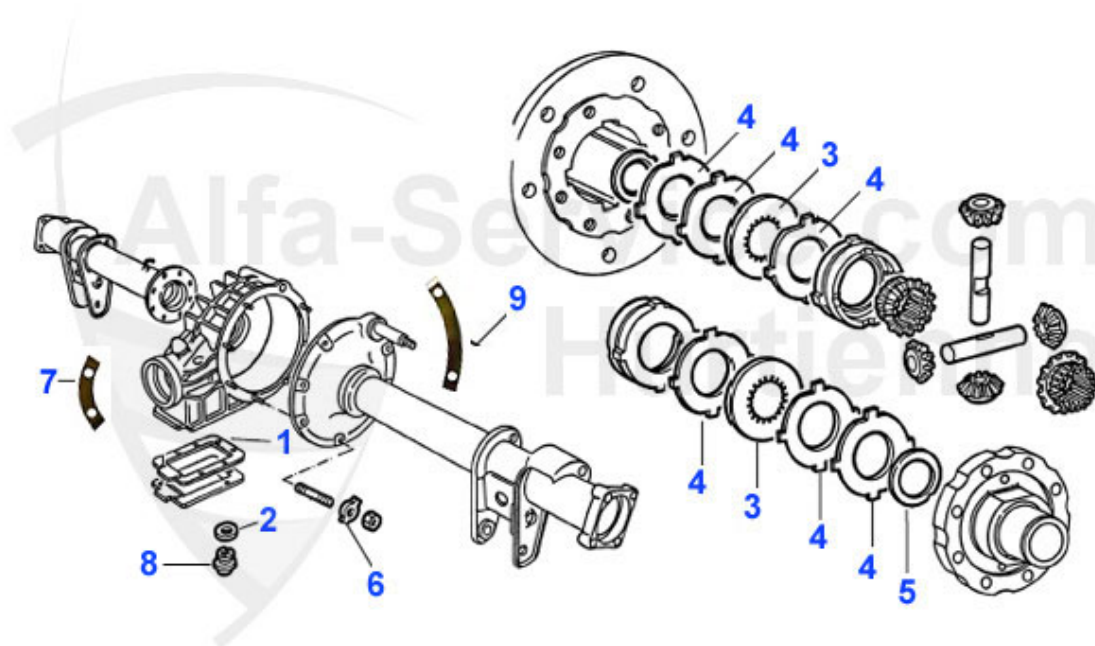

Spider (105/115) > Antrieb > Hinterachse > Anbauteile/Sperre

1	02 032 0 0	Differentialdichtung 1300-1750	3.90 EUR
1	02 033 0 0	Differentialdichtung 2000	3.90 EUR
2	01 006 0 0	Dichtring Ölablaßschraube	1.50 EUR
3	12 187 0 0	Innenlamelle Sperrdifferential 2 mm Innenverzahnung 105/116er	91.30 EUR
4	12 190 0 0	Sperrscheibe Differential 2,1 mm	***
4	12 189 0 0	Sperrscheibe Differential 2,0mm	***
4	12 188 0 0	Sperrscheibe Differenzial 1,9 mm	***
5	12 191 0 0	Distanzscheibe Differential 2000	***
6	12 184 0 0	Sicherungsblech Differentialgehäuse einzeln	***
7	12 193 0 0	Sicherungsblech Achsrohr	2.50 EUR
8	04 003 0 0	Ölablaßschraube Getriebe, Differential 101/105 Ölwanne AR33,75,155,164,RZ, O.E.60573441	13.65 EUR
9	12 194 0 0	Sicherungsblech Differentialgehäuse doppelt	4.41 EUR