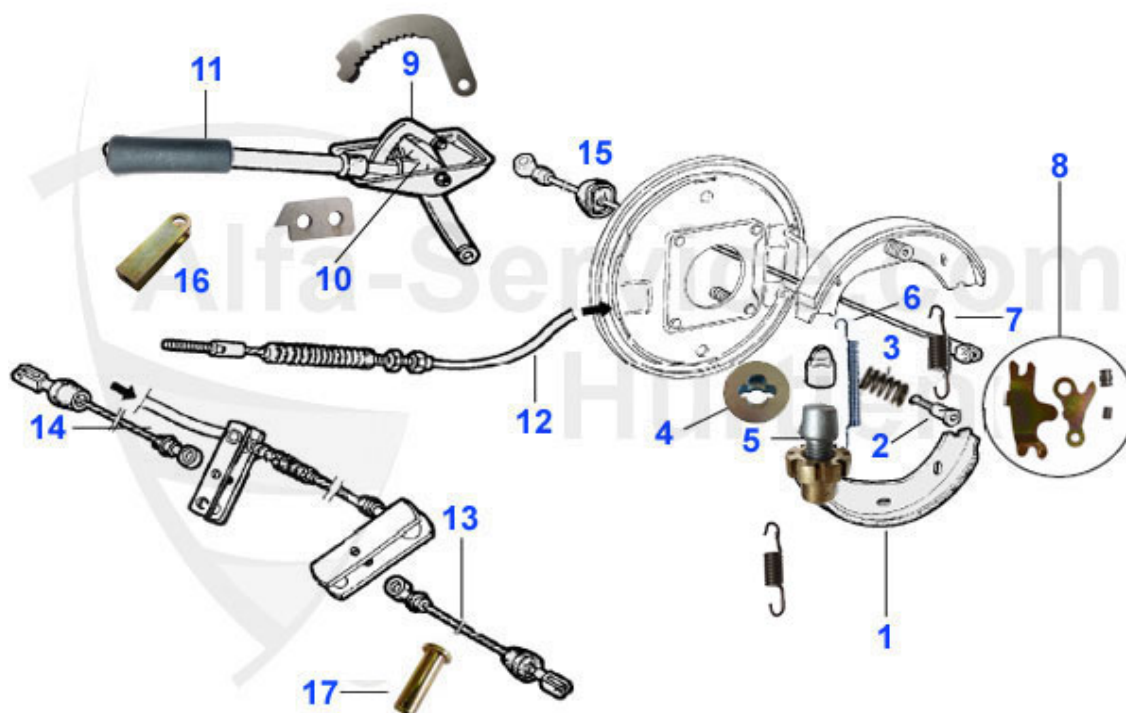

Spider (105/115) > Bremsanlage > Handbremse

1	13 010 0 0	Handbremsbackensatz, 4 Stück	36.41 EUR
2	13 073 0 0	Haltestift für Handbremsbacken	4.41 EUR
3	13 076 0 0	Feder Haltestift Handbremsbacke, Feder Befestigung Spannseil Verdeck	2.09 EUR
4	13 081 0 0	Gegenplatte f.Haltestift/Handbremse D= 13,5 mm	8.00 EUR
5	13 082 0 0	Versteller (Handbremsbacke)	32.90 EUR
6	13 084 0 0	Feder lang (Handbremsbacke)	5.50 EUR
7	13 085 0 0	Feder kurz (Handbremsbacke)	4.11 EUR
8	13 047 0 0	Spreizschloß Handbremse	19.90 EUR
9	13 048 0 0	Zahnsegment Handbremshebel	9.70 EUR
10	13 092 0 0	Gegenstück Zahnsegment Handbremse	9.90 EUR
11	13 049 0 0	Handbremshebel Griff schwarz weicher Kunststoff	30.89 EUR
11	13 134 0 0	Handbremshebelgriff Originalversion 105 Hartplastik/schwarz	31.00 EUR
12	13 070 0 0	Handbremsseil Spider 67 - 69 außer Dunlop	***
12	13 013 3 0	Handbremsseil Spider	54.80 EUR
13	13 015 0 1	Handbremsseil hinten links	9.10 EUR
14	13 015 0 2	Handbremsseil hinten rechts	9.10 EUR
15	13 016 0 0	Gummitülle Handbremsseil hinten	3.95 EUR
16	13 133 0 0	Gabelstück für Handbremsseil vorne	7.00 EUR
17	13 114 0 0	Befestigungsbolzen Handbremsseil seitlich 8x25mm O.E.10040911	2.15 EUR