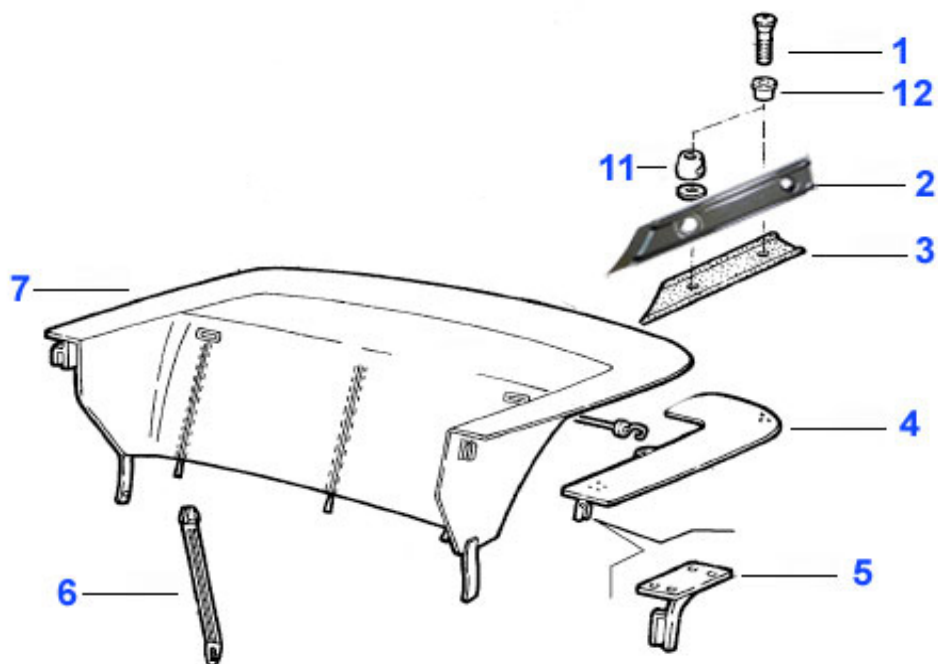

Spider (105/115) > Karosserie > Verdecke > Persenning 90 - 93

1	19 078 3 0	Edelstahlschraube für Chromblende Persenning und Hardtophalter	2.46 EUR
2	19 076 3 0	Satz Hardtophalter Spider Bj. 1983-93	95.01 EUR
2	19 076 3 1	Hardtophalter Spider Bj. 1983-93 links	35.00 EUR
3	18 079 3 1	Dichtung Hardtophalter links	5.30 EUR
3	18 079 3 2	Dichtung Hardtophalter rechts	5.30 EUR
4	21 053 3 1	Kunststoffverkleidung Persenning Spider 1990 - 93 links	73.80 EUR
4	21 053 3 2	Kunststoffverkleidung Persenning Spider 1990 - 93 rechts	73.80 EUR
5	21 043 3 2	Befestigungsgabel f.Persenning Spider 90 - 93, rechts	25.00 EUR
5	21 043 3 1	Befestigungsgabel Persenning Spider 1990-93, links	25.00 EUR
6	21 024 3 0	Halteriemen Verdeck, Gummi m. Haken	15.90 EUR
7	21 051 3 0	Persenning schw.Spide 90 nur Haut	239.00 EUR
7	21 052 3 0	Persenning Spide 90 beige nur Haut	250.00 EUR
11	19 117 3 0	Persenningbef.Hardtphaken	16.51 EUR
12	21 054 3 0	Tülle f.Schraube Persenning O.E.60518644	4.00 EUR