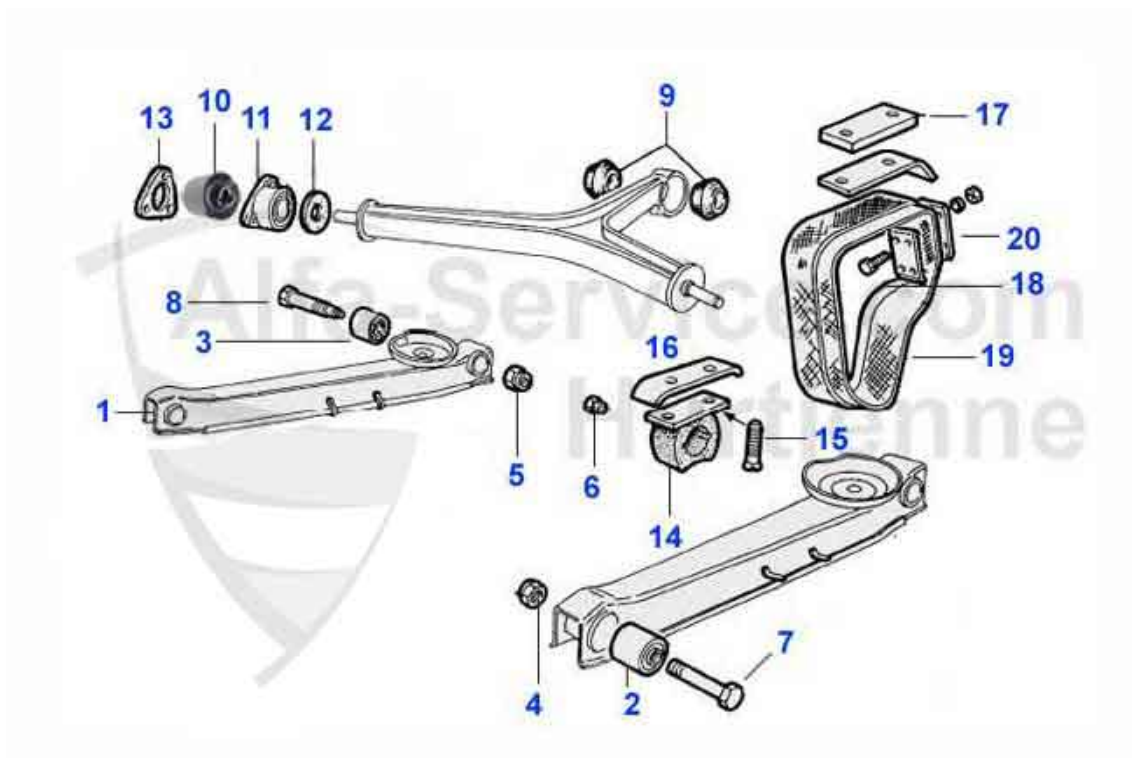

Spider (105/115) > Fahrwerk > Hinterachse > Führungsstreben/Reaktionsdreieck

20 12 053 0 0 Halteset für Fangband eine Seite

11.50 EUR