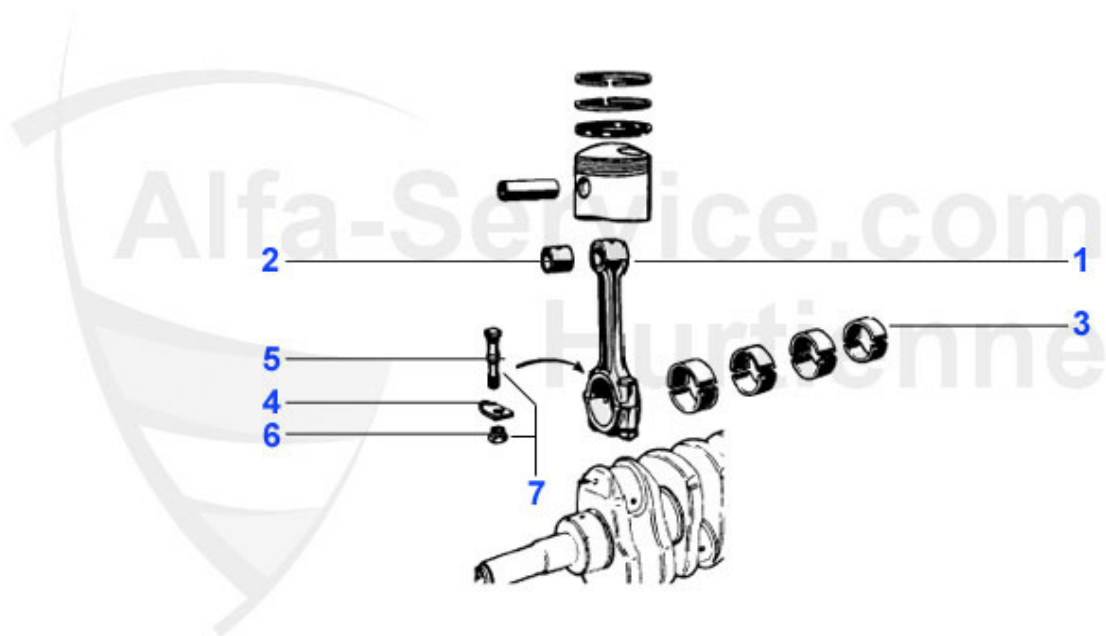

Spider (105/115) > Motor > Motorblock > Pleuel/Lager

1	03 013 0 0	Pleuelstange 1600 gebraucht Bitte Gewicht angeben	***
1	03 015 0 0	Pleuelstange 2000 gebraucht Bitte Gewicht angeben	59.00 EUR
1	03 012 0 0	Pleuelstange 1300 gebraucht Bitte Gewicht angeben	59.00 EUR
1	03 014 0 0	Pleuelstange 1750 gebraucht Bitte Gewicht angeben	59.00 EUR
1	03 286 0 0	Pleuelstangen Set 2000	399.00 EUR
2	03 112 0 0	Pleuelbuchse 1600 - 2000 1,7/1,8/2,0TS/2,5/3,0/3,2 V6	12.50 EUR
2	03 016 0 0	Pleuelbuchse 1300	14.51 EUR
3	03 018 0 0	Pleuellagerset 1600-2000 Standard	48.00 EUR
3	03 078 0 0	Pleuellagerset 1600-2000 3.Übermaß	79.00 EUR
3	03 022 0 0	Pleuellagerset 1600-2000 2.Übermaß	59.00 EUR
3	03 080 0 0	Pleuellager 1600 - 2000 0.40	50.00 EUR
3	03 079 0 0	Pleuellagerset 1300 0.40	82.07 EUR
3	03 017 0 0	Pleuellagerset 1300 Standardmaß	82.07 EUR
3	03 021 0 0	Pleuellagerset 1300 2.Übermaß 0.20	82.07 EUR
3	03 019 0 0	Pleuellagerset 1300 1.Übermaß 0,10	82.07 EUR
3	03 077 0 0	Pleuellagerset 1300 3.Übermaß 0,30	82.07 EUR
3	03 020 0 0	Pleuellagerset 1600-2000 1.Übermaß	54.00 EUR
4	03 138 0 0	Sicherungsblech Pleuelmutter 1300	1.09 EUR
4	03 139 0 0	Sicherungsblech Pleuelmutter 1600 - 1750	1.30 EUR
5	03 105 0 0	Pleuelschraube 1750 - 2000 auch für 1600 verwendbar	***
6	03 108 0 0	Pleuelmutter 1600,1750,2000	4.25 EUR
7	03 103 0 0	Satz Pleuelschrauben mit Mutter 1750,2000 auch für 1600 verwendbar	189.00 EUR