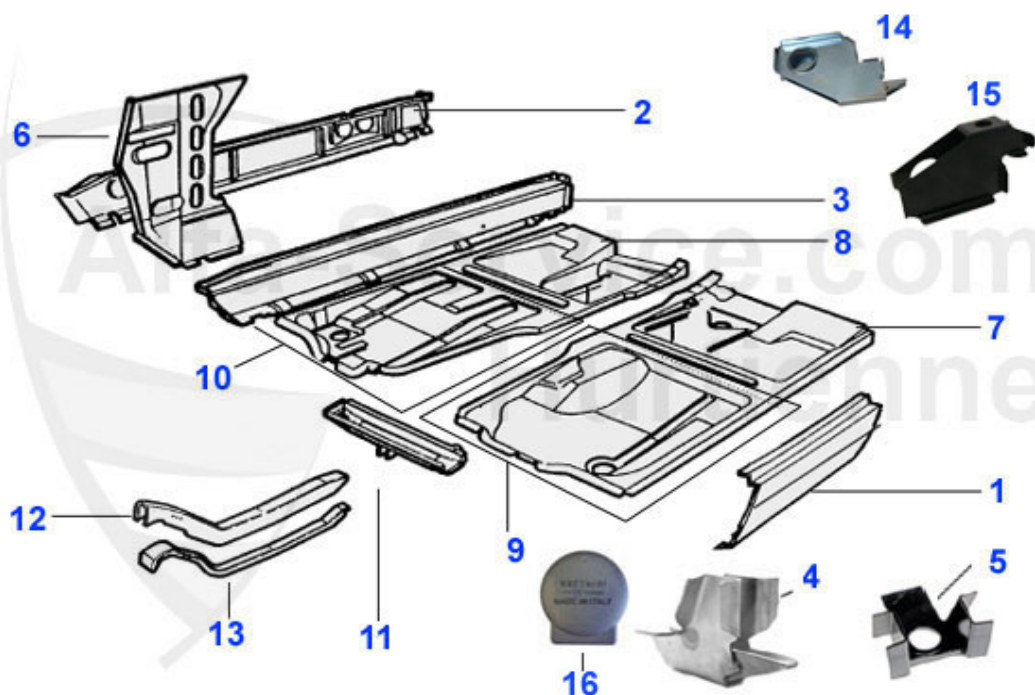

Spider (105/115) > Karosserie > Blechteile > 1983-89 > Schweller/Bodenbleche

1	15 070 3 1	Schweller außen links Spider	59.50 EUR
1	15 070 3 2	Schweller außen rechts Spider	59.50 EUR
2	15 073 3 2	Mittelschweller Spider rechts	165.01 EUR
2	15 073 3 1	Mittelschweller Spider links	165.01 EUR
3	15 076 3 2	Innenschweller Spider rechts Achtung ! Mutter Sicherheitsgurt fehlt in der Innenseite	188.00 EUR
3	15 076 3 1	Innenschweller Spider links	188.00 EUR
4	15 077 3 0	Wagenheberaufnahme vorne	23.00 EUR
5	15 131 3 0	Wagenheberaufnahme Spider (115) vo. 87-93	21.00 EUR
6	15 074 3 1	Zwischenblech Mittel-Innenschw. li.	78.00 EUR
6	15 074 3 2	Zwischenblech Mittel-Innenschw. re.	78.00 EUR
7	15 080 3 1	Bodenblech links Spider original Bj. 70 - 93,vorn und hinten	***
8	15 080 3 2	Bodenblech rechts Spider original Bj. 70 - 93, vorn und hinten	***
9	15 263 3 1	Bodenblech hinten li. Spider 70-93	179.00 EUR
9	15 201 2 1	Bodenblech vorne links 2.Serie hängende Pedale	172.50 EUR
10	15 201 2 2	Bodenblech vorne rechts	172.50 EUR
10	15 263 3 2	Bodenblech hinten re. Spider 70-93	179.00 EUR
11	15 159 0 1	Querstrebe Bodenblech links	121.00 EUR
11	15 159 0 2	Querstrebe Bodenblech rechts	121.00 EUR
12	15 081 3 2	Längsträger vorne rechts alle Modelle	121.00 EUR
12	15 081 3 1	Längsträger vorne links nur hängende Pedale	121.00 EUR
13	15 082 3 2	Abdeckung Längsträger vorne rechts	98.00 EUR
13	15 082 3 1	Abdeckung Längsträger vorne links	98.00 EUR
14	15 078 3 1	Wagenheberaufnahme hinten links Spider 66-85, Giulia	36.41 EUR
14	15 078 3 2	Wagenheberaufnahme hinten rechts, Spider 66-85 , Giulia	36.41 EUR
15	15 079 3 2	Wagenheberaufn.hinten rechts Spider ab 83	35.00 EUR
15	15 079 3 1	Wagenheberaufn.hinten links Spider ab 83	35.00 EUR
16	15 075 0 0	Plastik-Abdeckkappe für 105er Wagenheber mit 45mm Durchmesser Made in Italy	12.59 EUR