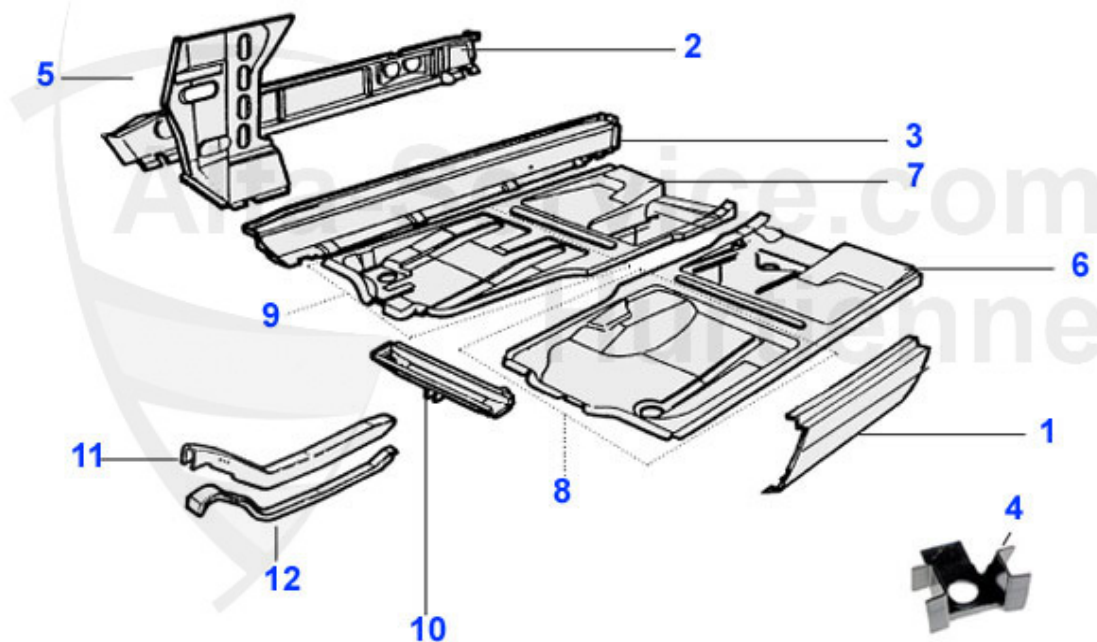

Spider (105/115) > Karosserie > Blechteile > 1990-93 > Schweller/Bodenbleche

1	15 070 3 2	Schweller außen rechts Spider	59.50 EUR
1	15 070 3 1	Schweller außen links Spider	59.50 EUR
2	15 073 3 2	Mittelschweller Spider rechts	165.01 EUR
2	15 073 3 1	Mittelschweller Spider links	165.01 EUR
3	15 076 3 1	Innenschweller Spider links	188.00 EUR
3	15 076 3 2	Innenschweller Spider rechts Achtung ! Mutter Sicherheitsgurt fehlt in der Innenseite	188.00 EUR
4	15 131 3 0	Wagenheberaufnahme Spider (115) vo. 87-93	21.00 EUR
5	15 074 3 1	Zwischenblech Mittel-Innenschw. li.	78.00 EUR
5	15 074 3 2	Zwischenblech Mittel-Innenschw. re.	78.00 EUR
6	15 080 3 1	Bodenblech links Spider original Bj. 70 - 93,vorn und hinten	***
7	15 080 3 2	Bodenblech rechts Spider original Bj. 70 - 93, vorn und hinten	***
8	15 201 2 1	Bodenblech vorne links 2.Serie hängende Pedale	172.50 EUR
8	15 263 3 1	Bodenblech hinten li. Spider 70-93	179.00 EUR
9	15 263 3 2	Bodenblech hinten re. Spider 70-93	179.00 EUR
9	15 201 2 2	Bodenblech vorne rechts	172.50 EUR
10	15 159 0 1	Querstrebe Bodenblech links	121.00 EUR
10	15 159 0 2	Querstrebe Bodenblech rechts	121.00 EUR
11	15 081 3 2	Längsträger vorne rechts alle Modelle	121.00 EUR
11	15 081 3 1	Längsträger vorne links nur hängende Pedale	121.00 EUR
12	15 082 3 2	Abdeckung Längsträger vorne rechts	98.00 EUR
12	15 082 3 1	Abdeckung Längsträger vorne links	98.00 EUR