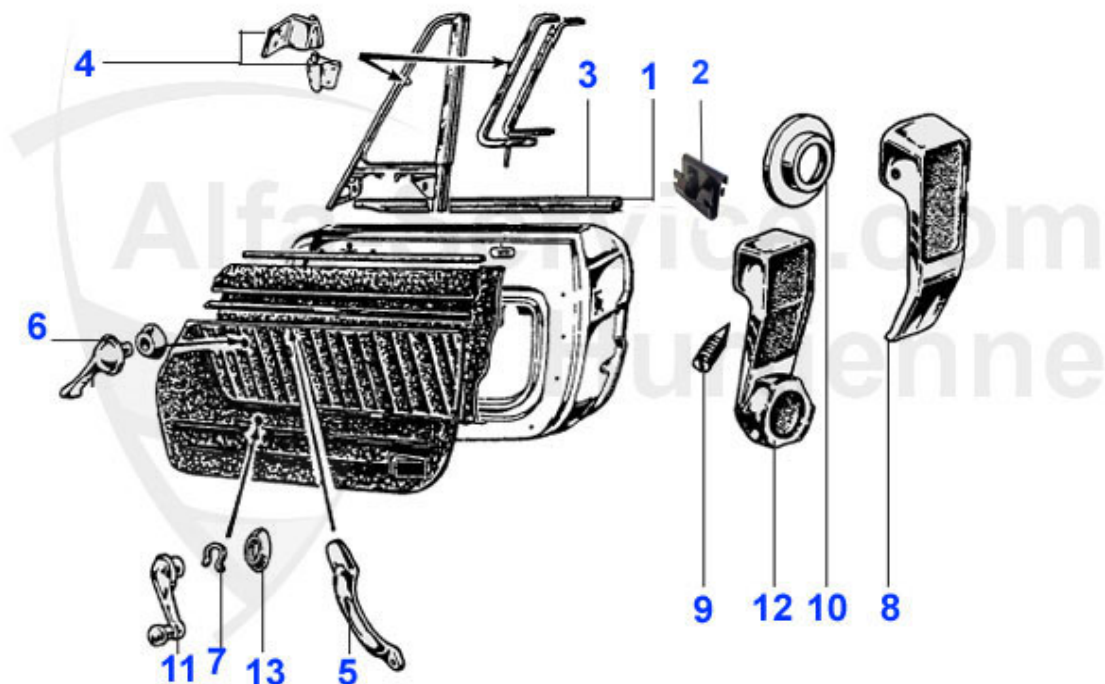

Spider (105/115) > Karosserie > Chromteile > Tür 2

1	19 067 3 0	Halteschiene für Abstreifleiste Spider 80cm	15.20 EUR
1	19 066 3 2	Fensterschachtleiste Spider außen rechts Chrom	89.00 EUR
1	19 066 3 1	Fensterschachtleiste Spider außen links Chrom	89.00 EUR
2	18 003 3 0	Bef.-Klemme Chromleiste aussen Spider	2.99 EUR
3	18 106 3 0	Gummilippe Fensterabstreifleiste Spider (aussen) 82cm	12.30 EUR
4	19 089 3 2	Scharnier Dreiecksfenster Spider re	***
4	19 089 3 1	Scharnier Dreiecksfenster Spider li	***
5	19 055 3 2	Türinnengriff Spider rechts	58.00 EUR
6	19 056 3 0	Türöffner innen, Rh,Fb 1. Serie	59.38 EUR
7	19 108 0 0	Haltefeder Fensterkurbel Spider	1.64 EUR
8	19 057 0 0	Türöffner 2.Serie	24.00 EUR
8	19 158 3 0	Türöffner schwarz 90-93	***
9	19 137 0 0	Madenschraube für Türöffner und Fensterkurbel	3.90 EUR
10	20 104 0 0	Unterlage Fensterkurbel, Plastik schwarz	2.80 EUR
11	19 199 3 0	Fensterkurbel Spider Orig.Duetto	35.80 EUR
11	19 058 3 0	Fensterkurbel Spider >1974 Reprod.	***
12	19 059 0 0	Fensterkurbel 2. Serie	24.50 EUR
13	19 143 3 0	Unterlage Fensterkurbel Spider 1966-74 Edelstahl poliert	11.50 EUR