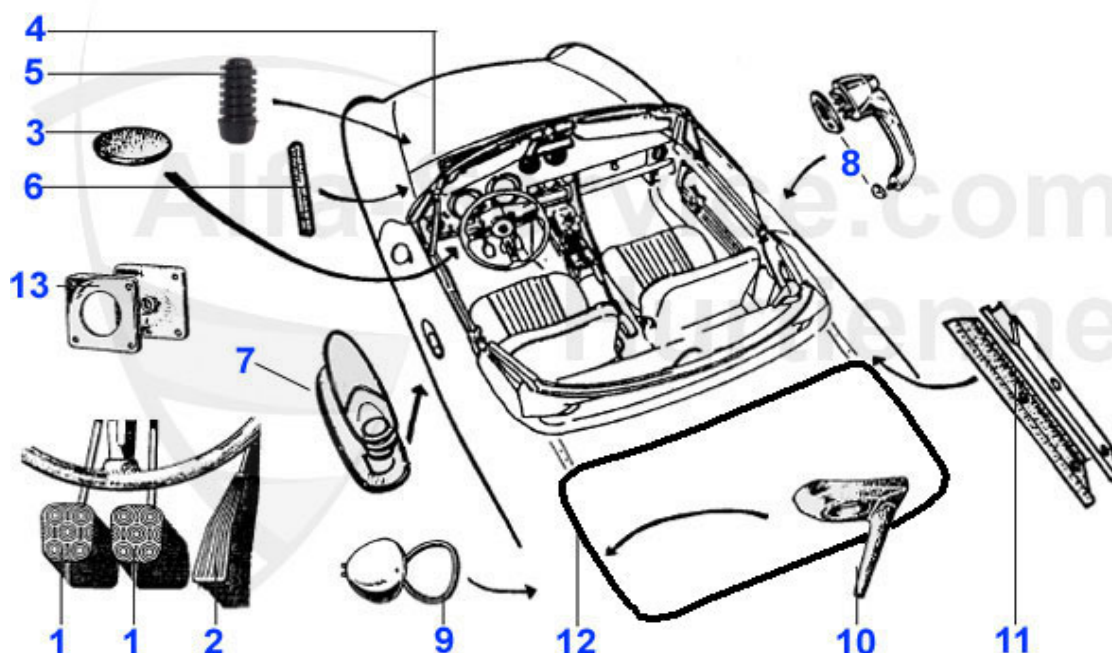

Spider (105/115) > Karosserie > Gummidichtungen > Diverse Gummidichtungen

1	18 010 0 0	Pedalgummi für Kupplung und Bremse	4.80 EUR
2	18 110 0 0	Gaspedal stehende Pedale	45.22 EUR
2	18 108 3 0	Gaspedalgummi Spid ab87 Gaszugbetätigung	14.90 EUR
2	18 077 0 0	Gaspedal hängende Pedale	42.00 EUR
3	18 009 0 0	Gummistopfen Bodenblech	4.50 EUR
4	18 073 3 0	Dichtung Motorhaube-Motorstirnwand Spider Bj. 1966-93	33.00 EUR
5	18 056 0 0	Anschlaggummi Motorhaube Spider/ GT	4.40 EUR
6	18 097 3 2	Dichtung Windlauf seitl.Kotfl.rechts	13.49 EUR
6	18 097 3 1	Dichtung Windlauf seitl Kotfl. links	13.49 EUR
7	18 036 3 0	Türgriffunterlage Spider 1750-2000	5.02 EUR
8	18 037 3 0	Türgriffunterlage Duetto Satz links/rechts	23.59 EUR
9	18 053 3 0	Tankklappendichtung Spider	15.01 EUR
10	18 076 3 0	Tankstützengummi Spider	69.00 EUR
11	18 079 3 1	Dichtung Hardtophalter links	5.30 EUR
11	18 079 3 2	Dichtung Hardtophalter rechts	5.30 EUR
12	18 050 3 0	Kofferraumdichtung Spider 1970 - 93	29.50 EUR
12	18 051 3 0	Kofferraumdichtung Rundheck	68.50 EUR
13	18 107 0 0	Durchführung Stirnwand/Gaspedal	7.50 EUR