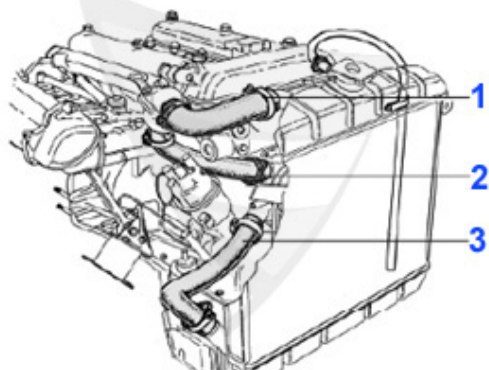

Spider (105/115) > Kühlsystem > Schläuche > 2000 Einspritzer

Ausführung mechanische Lüfter
MECHANICAL FAN VERSION