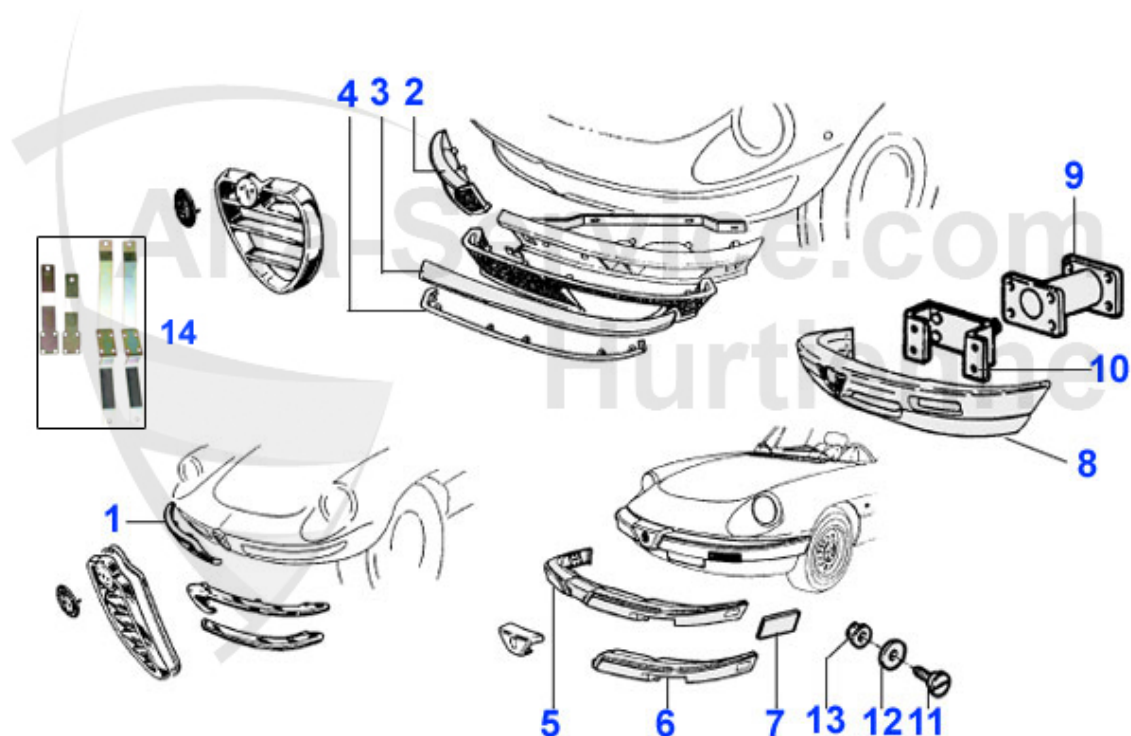

Spider (105/115) > Karosserie > Chromteile > Stoßstange vorn

1	19 044 3 2	Stoßstange Duetto vorne rechts	535.50 EUR
1	19 044 3 1	Stoßstange Duetto vorne links	535.50 EUR
2	19 042 3 0	Satz Stoßstange vorne Spider 70 - 82	870.01 EUR
3	19 048 3 2	Stoßstangenabdeckung Fastback Spider oben rechts	75.01 EUR
3	19 048 3 1	Stoßstangenabdeckung Fastback Spider oben links	75.01 EUR
4	19 049 3 2	Stoßstangenabdeckung Fastback Spider unten rechts	85.00 EUR
4	19 049 3 1	Stoßstangenabdeckung Fastback Spider unten links	79.00 EUR
5	19 107 3 0	Stoßstange vorn Spider 83-89	***
6	19 043 3 2	Stoßstangenabdeckung Spid 83-89 v.r	289.00 EUR
6	19 043 3 1	Stoßstangenabdeckung Spid 83-89 vl	289.00 EUR
7	19 157 3 0	Blende Stoßfänger vorn 83-89 n.l.	***
8	19 140 3 0	Stoßstange Spider 1990-93 vorn	759.14 EUR
9	15 256 3 0	Stoßstangenhalter 1983-89, 90-93 nur rechts	***
10	15 257 3 2	Aufnahme Stoßfänger rechts	68.00 EUR
10	15 257 3 1	Aufnahme links für Stoßfänger	68.00 EUR
11	18 120 3 0	Haltezapfen Stoßstange Spid.83-93 seitlich	6.50 EUR
12	18 121 3 0	Distanzscheibe	1.40 EUR
13	18 122 3 0	Mutter für Stoßstangenhalter	1.40 EUR
14	19 187 3 0	Umrüstkit Stoßstange US-Spider zu Europa-Spider 74-81	208.55 EUR