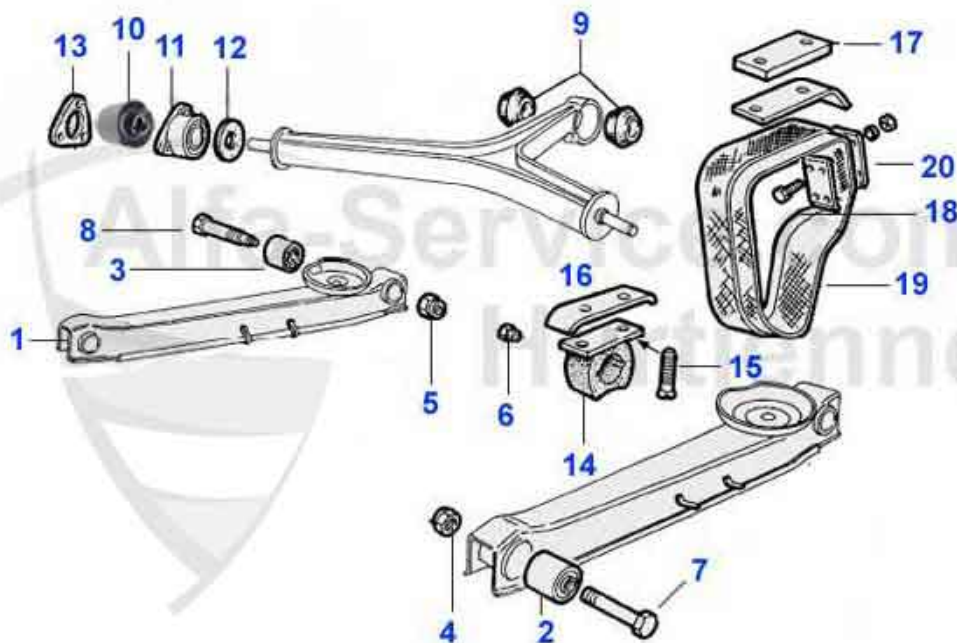

Spider (105/115) > Fahrwerk > Hinterachse > Führungsstreben/Reaktionsdreieck

1	12 031 R A	Schubstrebe Hinterachse verstärkt und erleichtert (o.Tüv) Typ 105/115/auch Montreal	169.00 EUR
1	12 031 0 0	Schubstrebe Hinterachse ohne Buchse	118.00 EUR
2	12 154 0 0	Buchse Schubstrebe Hinterachse 1.Serie vorne, Bj. 64 - 68 Aussendurchmesser 36 mm	26.50 EUR
2	12 109 0 0	Buchse Schubstrebe Hinterachse vorn verstärkte Ausführung, aussen 50 mm	26.00 EUR
2	12 032 0 0	Buchse Schubstrebe Hinterachse vorn standard, Aussendurchmesser 50 mm 55 shore	19.00 EUR
3	12 110 0 0	Buchse Schubstrebe HA hinten hart verstärkte Ausführung	26.00 EUR
3	12 033 0 0	Buchse Schubstrebe HA hinten std	19.00 EUR
4	12 065 0 0	Stopfmutter Buchse vorne	1.50 EUR
5	12 066 0 0	Große Mutter Führungsstrebe hinten	4.20 EUR
6	12 067 0 0	Kleine Mutter Führungsstrebe hinten	1.50 EUR
7	12 091 0 0	Schraube Buchse vorne	6.20 EUR
8	12 092 0 0	Schraube Führungsstrebe hinten	21.50 EUR
9	12 045 0 0	Kegelgummi Reaktionsdreieck std.	4.50 EUR
9	12 146 0 0	Kegelgummi Reaktionsdreieck hart	7.50 EUR
10	12 055 0 1	Buchse Reaktionsdreieck	24.91 EUR
11	12 055 0 2	Gehäuse für Buchse Reaktionsdreieck	38.00 EUR
12	12 097 0 0	Gummischeibe für Außenteil	4.90 EUR
13	12 186 0 0	Distanzblech Außenteil am Reaktionsdreieck 2 mm	***
14	12 027 0 0	Anschlaggummi Hinterachse	14.49 EUR
14	12 204 0 0	Anschlaggummi Hinterachse Giulia, GT und Spider 1.Serie	37.50 EUR
15	12 059 0 0	Befestigungsschraube Anschlaggummi	2.40 EUR
16	12 054 0 0	Blech unter Anschlaggummi	12.50 EUR
17	12 087 0 0	Distanzblock Anschlaggummi Hinterachse / Nylon verbesserte Ausführung-leicht zu demontieren, keine Kontaktkorrosion	34.90 EUR
18	12 036 0 1	Fangband Hinterachse außen 31 mm	11.60 EUR
19	12 036 0 2	Fangband Hinterachse innen 31 mm	11.60 EUR
19	12 043 0 0	Fangbandsatz innen/außen 31mm Originalmaterial 4 tlg.	79.00 EUR