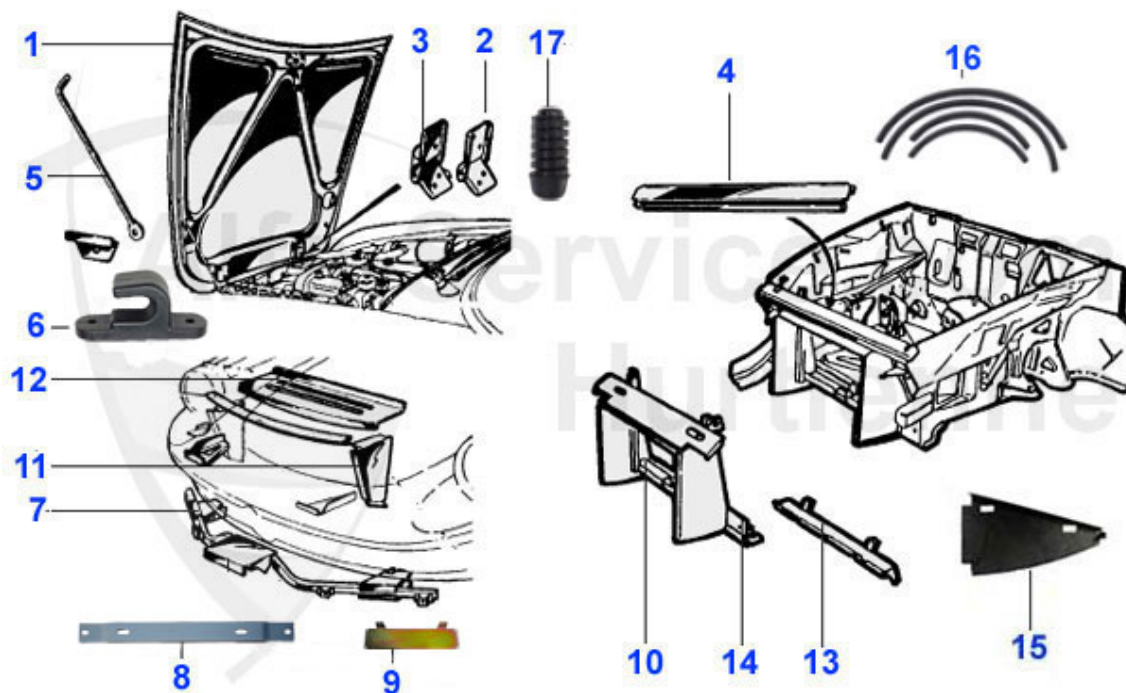

Spider (105/115) > Karosserie > Blechteile > 1970-82 > Vorderwagen 2

1	15 049 3 0	Motorhaube Spider 1966-93	599.00 EUR
2	15 050 3 0	Scharnier Motorhaube Spider	35.50 EUR
3	15 241 3 0	Halter Motorhaubenscharnier	16.01 EUR
4	15 061 3 0	Traverse oben, Bef. Motorhaube	47.37 EUR
5	15 243 3 0	Motorhaubenaufsteller Spider	34.00 EUR
6	15 194 0 0	Haubenstockhalter bis Bj.85 Spider GT-Bertone	18.00 EUR
7	15 045 3 0	Stoßstangenhalter Spider 1970-82	189.00 EUR
8	15 047 3 0	Befestigungsleiste Stoßst.Sp.70-82	32.00 EUR
9	15 195 3 0	Nummernschildhalter vorn	17.90 EUR
10	15 054 3 0	Kühlerkasten Spider 70 - 89	218.00 EUR
11	15 055 3 1	Luftleitblech seitl.li.	26.50 EUR
11	15 055 3 2	Luftleitblech seitl.re.	26.50 EUR
12	15 056 3 0	Luftleitblech oben nicht lieferbar	***
13	15 060 3 0	Kühlertraverse unten hinten Bj. 1968-93 2.Serie	38.50 EUR
14	15 221 0 0	Kühlertraverse unten vorne Bj. 1968-93 2. Serie	39.90 EUR
15	15 287 3 1	Befestigungsblech unten 70 -82 Schottblech vorn links	35.70 EUR
15	15 287 3 2	Befestigungsblech unten 70-82 Schottblech vorn rechts	35.70 EUR
16	18 072 0 0	Gummiprofil Set Kühlerrahmen 2.Serie Spider, GTJ, GTV 4 teilig (2x32cm/2x51cm)	22.90 EUR
17	18 056 0 0	Anschlaggummi Motorhaube Spider/ GT	4.40 EUR