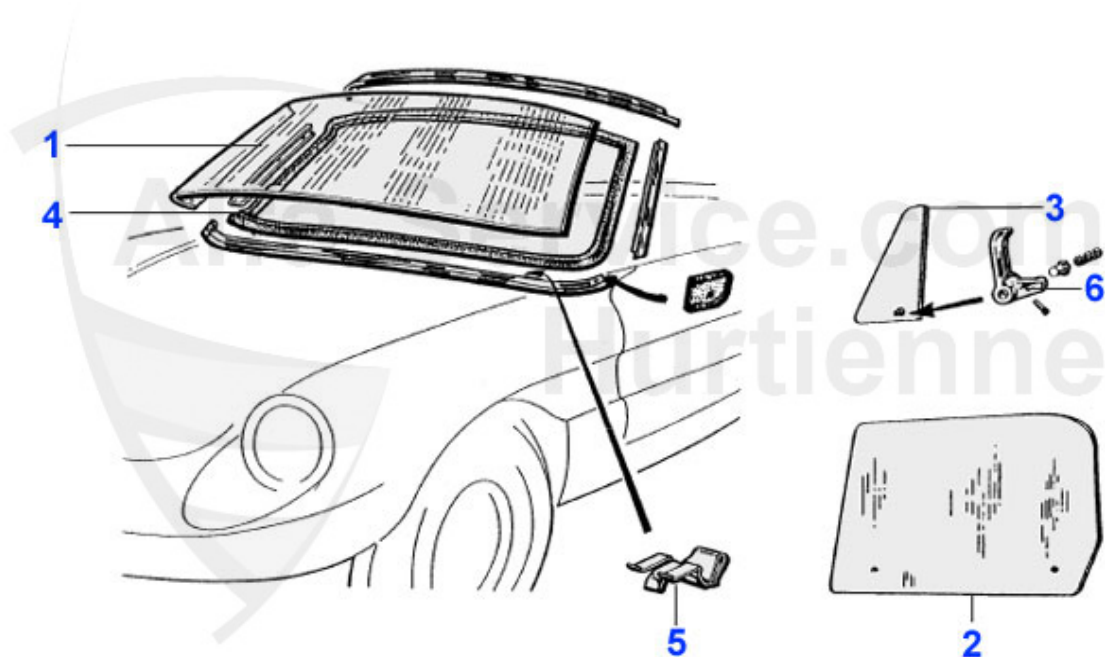

Spider (105/115) > Karosserie > Scheiben/Dichtungen

1	17 010 3 0	Windschutzscheibe Spider klar	375.47 EUR
1	17 025 3 0	Windschutzscheibe Spider Grün-Grün	385.73 EUR
1	17 024 3 0	Windschutzscheibe Antenne bronze	415.00 EUR
1	17 014 3 0	Windschutzscheibe Rh-Spider grün	***
1	17 011 3 0	Windschutzscheibe klar Rundheck	375.00 EUR
1	17 012 3 0	Windschutzscheibe Spider Grün	378.54 EUR
2	17 027 3 0	Seitenscheibe Spider grün	99.00 EUR
2	17 031 3 0	Seitenscheibe Spider ab 70 bronze	99.00 EUR
2	17 016 3 0	Kurbelfenster Rh-Spider 10503.61502.00/01	***
2	17 015 3 0	Kurbelfenster Spider 70-93 klar	79.50 EUR
3	17 032 3 1	Dreiecksfenster Spider ab 70 getönt bronze links	105.01 EUR
3	17 032 3 2	Dreiecksf.Spider ab 70 bronze re.	105.01 EUR
3	17 026 3 2	Dreieckfenster Spider getönt rechts grün	***
3	17 026 3 1	Dreieckfenster Spider grün	***
3	17 022 3 2	Dreiecksfenster Rh drehbar re. n.l.	***
3	17 017 3 0	Dreieckfenster Spid 70-80 klar feststehend	89.00 EUR
3	17 018 3 1	Dreiecksfenster Fb drehbar li. Typ 1750, 2000 klar	***
3	17 018 3 2	Dreiecksfenster Fb drehbar re. Typ 1750, 2000 klar	***
3	17 021 3 0	Dreieckfenster Spider 67-69 fest nl	***
3	17 022 3 1	Dreiecksfenster Rh drehbar links nl	***
4	18 029 3 0	Frontscheibendichtung Spider 70-93	74.99 EUR
4	18 030 3 0	Frontscheibendichtung Rundheck	148.00 EUR
5	19 082 3 0	Klammer für Chromleiste unten Frontscheibe Spider 66-93 (7 Stück pro Fahrzeug)	3.50 EUR
6	19 060 0 1	Verschlußhebel Dreiecksfenster Spider u. Giulia links	45.90 EUR
6	19 060 0 2	Verschlußh.Dreiecksf.Spider/Giulia re	45.90 EUR