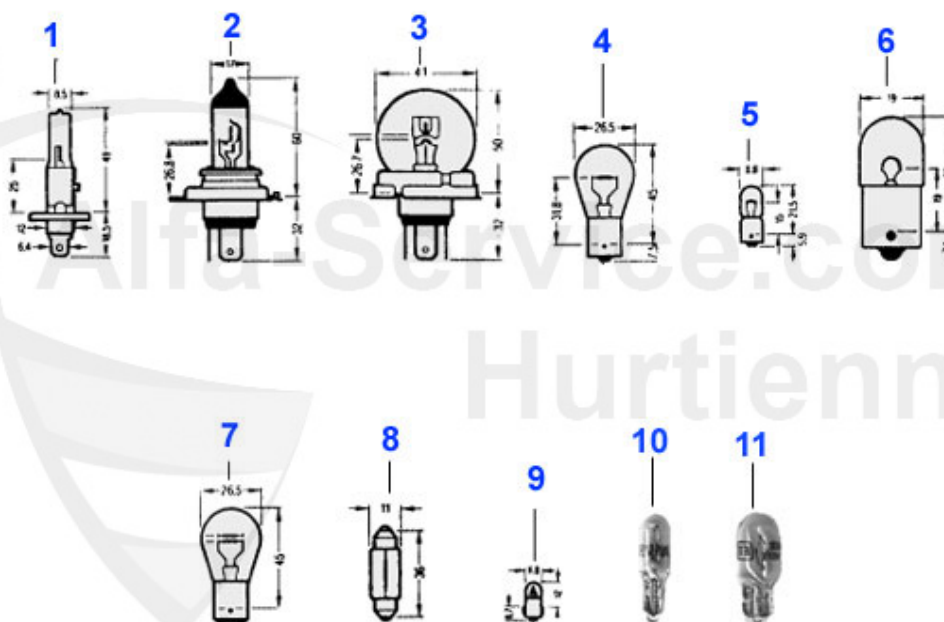

Spider (105/115) > Karosserie > Beleuchtung > Leuchtmittel

1	16 093 0 0	Glühbirne H1	5.90 EUR
2	16 094 0 0	Glühbirne H4	5.90 EUR
3	16 095 0 0	Glühbirne BILUX	3.00 EUR
4	16 096 0 0	Glühbirne 21W	0.98 EUR
5	16 097 0 0	Glühbirne 4W	0.98 EUR
6	16 098 0 0	Glühbirne 5W	0.98 EUR
7	16 100 0 0	Glühbirne 21/5W	0.98 EUR
8	16 101 0 0	Glühbirne 5W Sofitte	1.59 EUR
9	16 099 0 0	Birne für Kontrolleuchten 1,2 Watt röhrenförmig	1.54 EUR
10	16 179 0 0	Glühbirne Glassockel 1,2 Watt	2.15 EUR
11	16 180 0 0	Glühbirne Glassockel 5 Watt	2.26 EUR