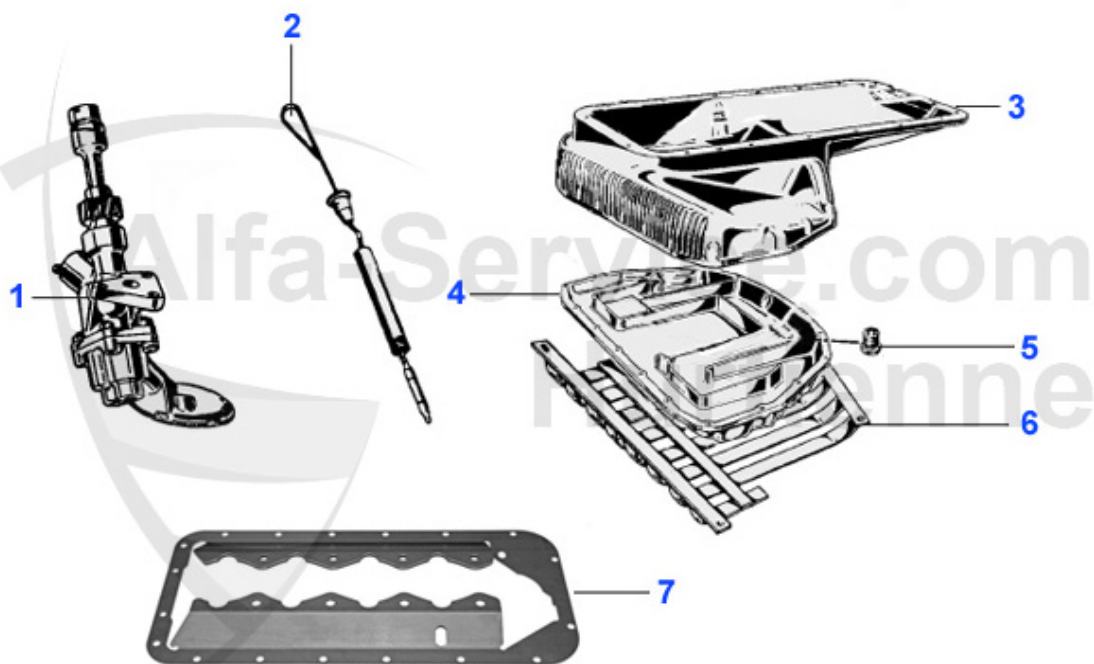

Spider (105/115) > Motor > Motorblock > Ölwanne

1	03 060 0 0	Ölpumpe 1300-2000 nicht für Modelle frühe 60er Jahre	289.00 EUR
2	03 197 3 0	Ölmeßstab Einspritzmotor 86 - 93	***
3	03 058 0 0	Ölwannenoberteil gebraucht Ausführung mit Bohrungen	***
3	03 294 0 0	Ölwannenoberteil gebraucht Ausführung mit Stehbolzen	120.00 EUR
4	03 059 0 0	Ölwannenunterteil nicht für frühe 60 er Jahre Modelle	169.00 EUR
5	01 012 0 0	Ölablaßschraube, magnetisch	12.50 EUR
6	03 062 0 0	Ölwannenschutz	58.00 EUR
7	03 350 0 0	Motorversteifungsblech 1300-1750	109.00 EUR
7	03 351 0 0	Motorversteifungsblech 2000	109.00 EUR