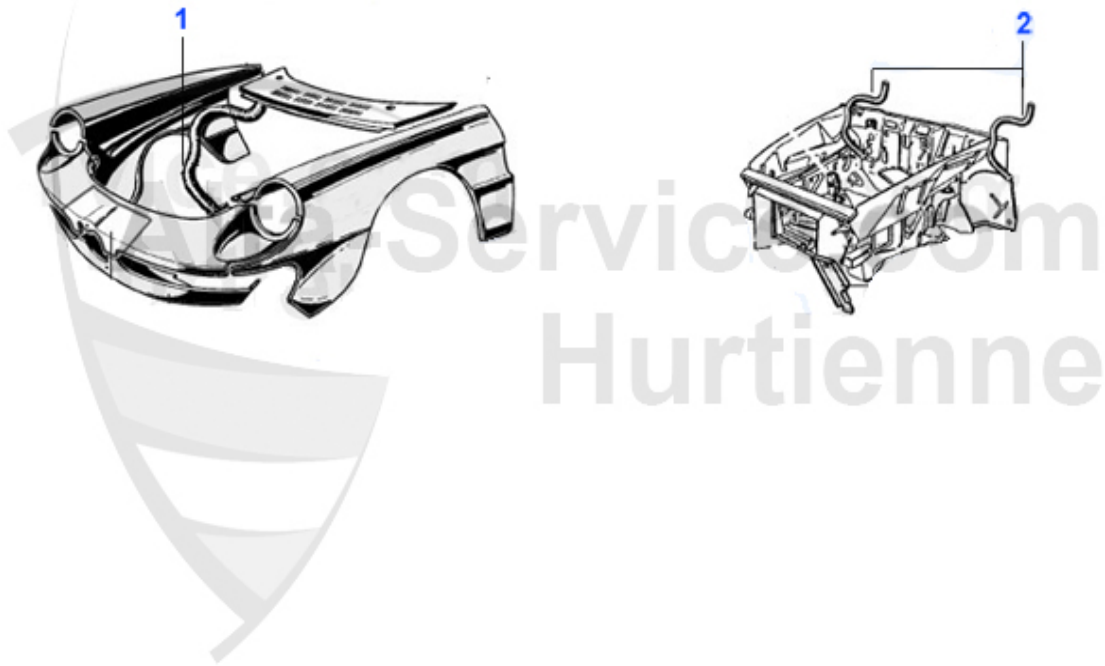

Spider (105/115) > Heizung/Lüftung > Wasserablauf

1 18 150 0 0 Spiralschlauch Wasserablauf grau 105 Mod.

17.01 EUR

2 18 116 3 0 Wasserablaufschlauch Spider 1990-93

18.90 EUR