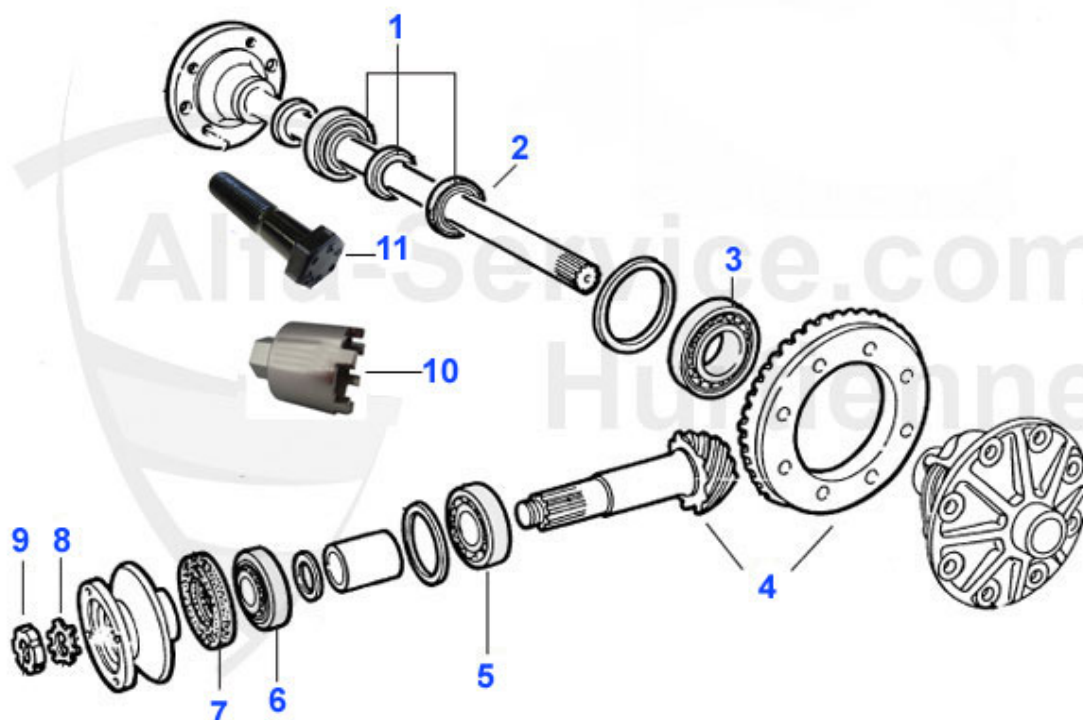

Spider (105/115) > Antrieb > Hinterachse > Radlager/Differential

1	12 156 0 0	Radlagerset hinten ab 1972 Ausführung mit Schrumpfring	63.30 EUR
1	12 155 0 0	Radlagerset hinten bis 1972	69.40 EUR
2	02 028 0 0	Simmering Radlager hinten 2.Serie 1300 - 2000, 52/34/10, Bj.73-93	11.28 EUR
2	02 027 0 0	Simmering Radlager hinten 1.Serie 1300 - 1750, 52/30/10, Bj.64-72	11.85 EUR
3	12 051 0 0	Schulterlager Differential 2000	43.99 EUR
3	12 096 0 0	Schulterlager Differential 1300 / 1600 / 1750	114.89 EUR
4	12 185 0 0	Teller/Kegelrad 10/43	***
5	12 090 0 0	Kegelrollenlager 2000 innen	84.00 EUR
5	12 107 0 0	Kegelrollenlager Differenzial innen 1300 / 1600 / 1750	84.00 EUR
6	12 089 0 0	Kegelrollenlager 2000 außen	47.40 EUR
6	12 142 0 0	Kegelrollenlager 1300/1600/1750 aussen	59.19 EUR
7	02 026 0 0	Simmering Differential 2000 45/74.5/12	12.92 EUR
7	02 053 0 0	Simmering Differential 1300-1600 40/72/16	12.92 EUR
7	02 156 0 0	Simmering Differential 1750 72/40/10	12.92 EUR
8	12 172 0 0	Sicherungsblech Antriebsflansch Differential 1600	4.50 EUR
9	12 145 3 0	Mutter Antriebsfl. Diff. 1300-1750	28.00 EUR
9	12 182 0 0	Mutter Antriebsfl. Diff. 2000	14.90 EUR
10	12 182 2W	Werkzeug Diff. Mutter 2000	69.81 EUR
10	12 182 1W	Werkzeug Diff. Mutter 1300-1750	69.81 EUR
11	12 085 0 0	Radbolzen Hinterachse Rechtsgewinde	5.90 EUR