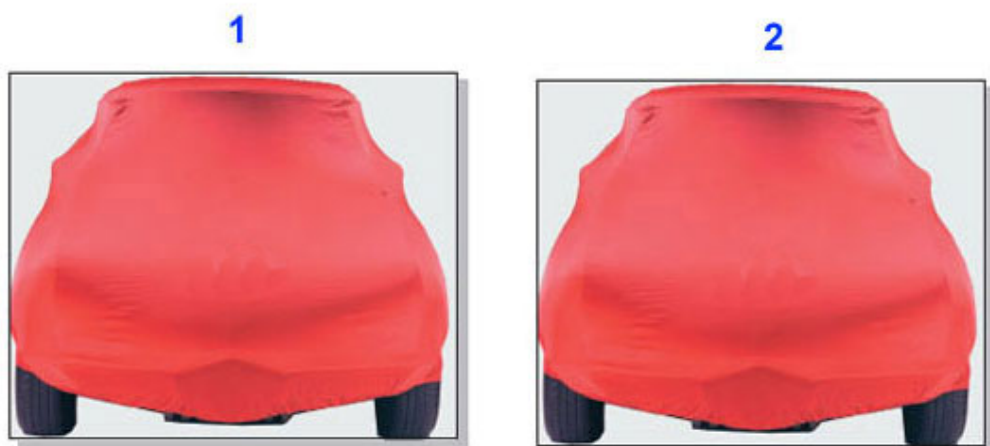

Spider (105/115) > Zubehör > Autodecken

1	26 231 0 0	Car Cover Spider / GT wetterfest PVC grau ohne Alfalogo	99.00 EUR
1	26 109 0 0	Car Cover Spider und GT ROT, Gr.5 Maße: 4,15 x 1,60 x 1,43 mtr.	59.50 EUR
1	26 275 0 0	Car Cover Spider und GT BLAU, Gr.5 Maße: 4,15 x 1,60 x 1,43 mtr.	59.50 EUR
1	26 308 0 0	Car Cover rot Gr.M L-4,20 B-1,76 H-1,49 mtr.	59.50 EUR
1	26 309 0 0	Car Cover blau Gr.M L-4,20 B-1,76 H-1,49	59.50 EUR
1	26 110 0 0	Car Cover Spider Fastback und GT 3,95 X 1,60 X 1,43 (rot)	59.50 EUR
2	26 202 3 0	Autodecke Spider Cover Car rot inkl. Tragetasche 70-89 Maßanfertigung	289.00 EUR
2	26 201 3 0	Autodecke Spider Rundheck	289.00 EUR
2	26 128 3 0	Autodecke Spider 90-93 rot Massanf. inkl. Tragetasche, ALFA ROMEO LOGO	289.00 EUR