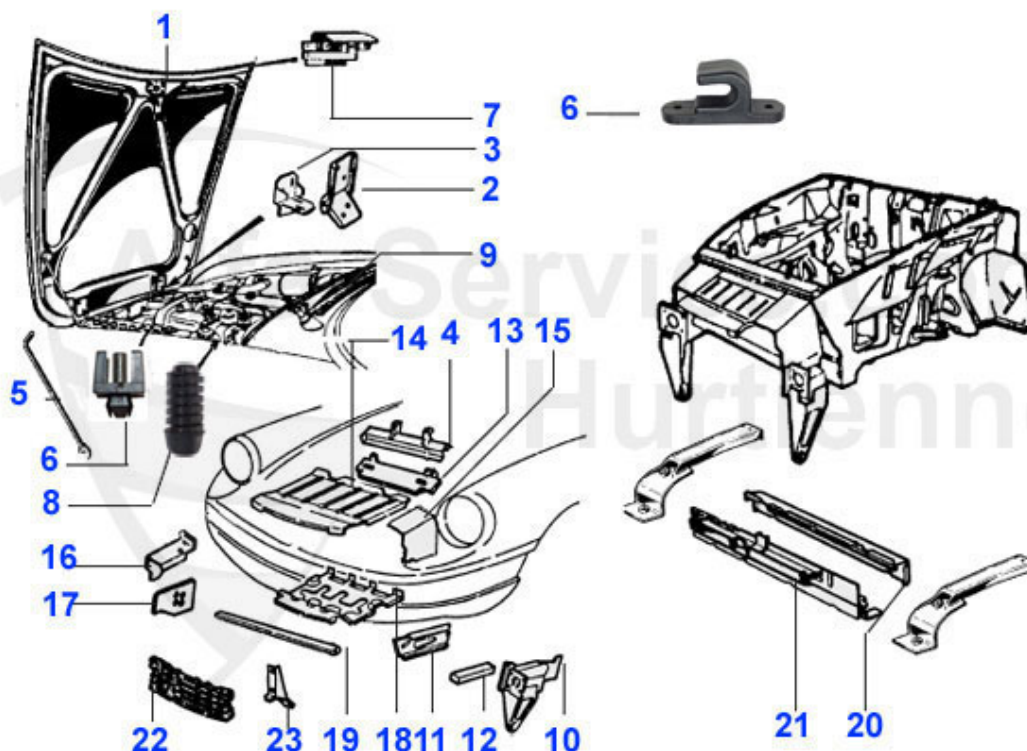

Spider (105/115) > Karosserie > Blechteile > 1990-93 > Vorderwagen 2

1	15 049 3 0	Motorhaube Spider 1966-93	599.00 EUR
2	15 050 3 0	Scharnier Motorhaube Spider	35.50 EUR
3	15 241 3 0	Halter Motorhaubenscharnier	16.01 EUR
4	15 224 3 0	Traverse oben Spider 90	60.00 EUR
5	15 243 3 0	Motorhaubenaufsteller Spider	34.00 EUR
6	15 194 0 0	Haubenstockhalter bis Bj.85 Spider GT-Bertone	18.00 EUR
6	15 194 3 0	Haubenstockhalter ab Bj.86 Spider Alfetta,Giulietta	8.50 EUR
7	14 014 0 0	Motorraumbeleuchtung	10.50 EUR
8	18 056 0 0	Anschlaggummi Motorhaube Spider/ GT	4.40 EUR
9	18 073 3 0	Dichtung Motorhaube-Motorstirnwand Spider Bj. 1966-93	33.00 EUR
10	15 185 3 1	Stoßfängerhalter Spider ab 83	***
10	15 185 3 2	Stoßfängerhalter Spider ab 83	***
11	15 245 3 2	Verbindungsblech Spider 83 - 93 rechts	***
11	15 245 3 1	Verbindungsblech Spider 83-93 links	***
12	15 246 3 0	Verbindungsbl.Halter vorn Spid83-93	7.00 EUR
13	15 225 3 0	Abschlussblech Spider 90-93 vorn n.l	***
14	15 249 3 0	Luftleitblech oben Spider ab 90	69.00 EUR
15	15 252 3 1	Leitblech oben links Bj. 90 - 93	30.00 EUR
16	15 252 3 2	Leitblech oben rechts Bj.90 - 93	30.00 EUR
17	15 253 3 2	Luftleitblech rechts Bj.90 - 93	***
17	15 253 3 1	Luftleitblech links Bj.90 - 93	***
18	15 250 3 0	Luftleitblech unten Spider 90-93	55.00 EUR
19	15 248 3 0	Querträger Frontblech 90 -93	***
20	15 060 3 0	Kühlertraverse unten hinten Bj. 1968-93 2.Serie	38.50 EUR
21	15 221 0 0	Kühlertraverse unten vorne Bj. 1968-93 2. Serie	39.90 EUR
22	15 190 3 0	Gitter Lufteinlaß Spider 83 - 93	89.00 EUR
23	15 251 3 0	Halter für Kühlergitter 90-93	9.20 EUR