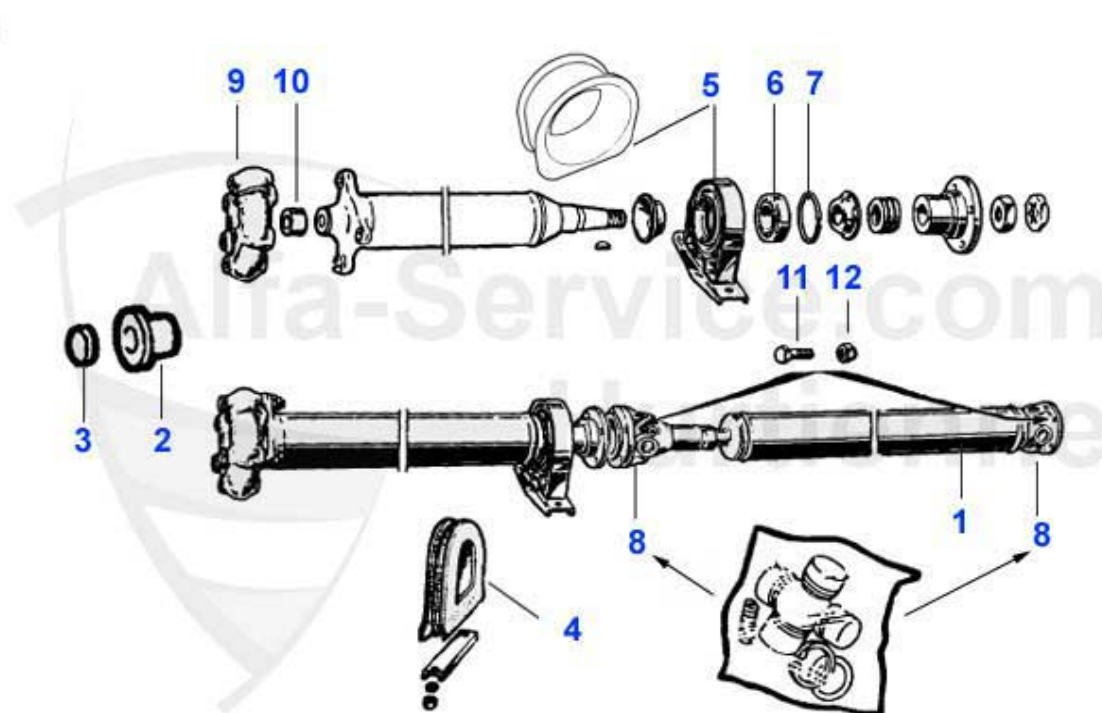

Spider (105/115) > Antrieb > Kardanwelle

1	05 100 3 0	Kardanwelle Spider,Original Alfa 9mm Bohrung	***
1	05 017 3 0	Kardanhälfte im Austausch Spider Bj. 66-68 8 mm Bohrung 50 Euro Pfand	173.50 EUR
1	05 200 3 0	Kardanhälfte Spider verstärktes Schiebestück 9mm Bohrung Neuteil kein Pfand	225.01 EUR
1	05 008 3 0	Kardanhälfte im Austausch Spider 9 mm Bohrung, 50 Euro Pfand	***
2	05 016 0 0	Lagerhülse Getriebe Getriebeausgang - Zwischenwelle	37.90 EUR
3	05 015 0 0	Druckstück Zwischenwelle/Getriebe	4.64 EUR
4	05 005 0 0	Mittellager Gummi 1300-1600 64-68	22.90 EUR
5	05 027 0 0	Kardanmittellagerbock (Alu) 1300-1600 1.Serie mechanische Kupplung	79.00 EUR
5	05 002 0 0	Mittellagerbock 1300 - 2000 original Qualität	47.01 EUR
5	05 022 0 0	Mittellagerbock 1300-2000,verstärkt 80 shore	69.90 EUR
6	05 003 0 0	Lager im Mittellagerbock	17.20 EUR
7	05 012 0 0	Sicherungsring für Lager im Mittellagerbock	2.90 EUR
8	05 019 0 0	Kreuzgelenk Bj. 64 - 66 23,84 X 61,30 mm	39.00 EUR
8	05 001 0 0	Kreuzgelenk Bj. 66 - 93 24,00 X 63,10mm	32.80 EUR
9	05 004 5 0	Hardyscheibe verstärkt 70 Shore	65.00 EUR
9	HD06907	Hardyscheibe Spider 90 Automatic Montreal	148.80 EUR
9	05 004 0 0	Hardyscheibe 1300-2000 PIRELLI	49.04 EUR
10	05 014 0 0	Gummianschlag Getriebeausgang/Zwischenwelle	4.90 EUR
11	05 020 0 0	Schraube Kardanwelle 9 mm	4.11 EUR
12	05 021 0 0	Stopfmutter Kardanwelle 9mm	2.11 EUR
13	05 026 0 0	Stopfmutter Hardyscheibe- Kardanwelle	1.59 EUR