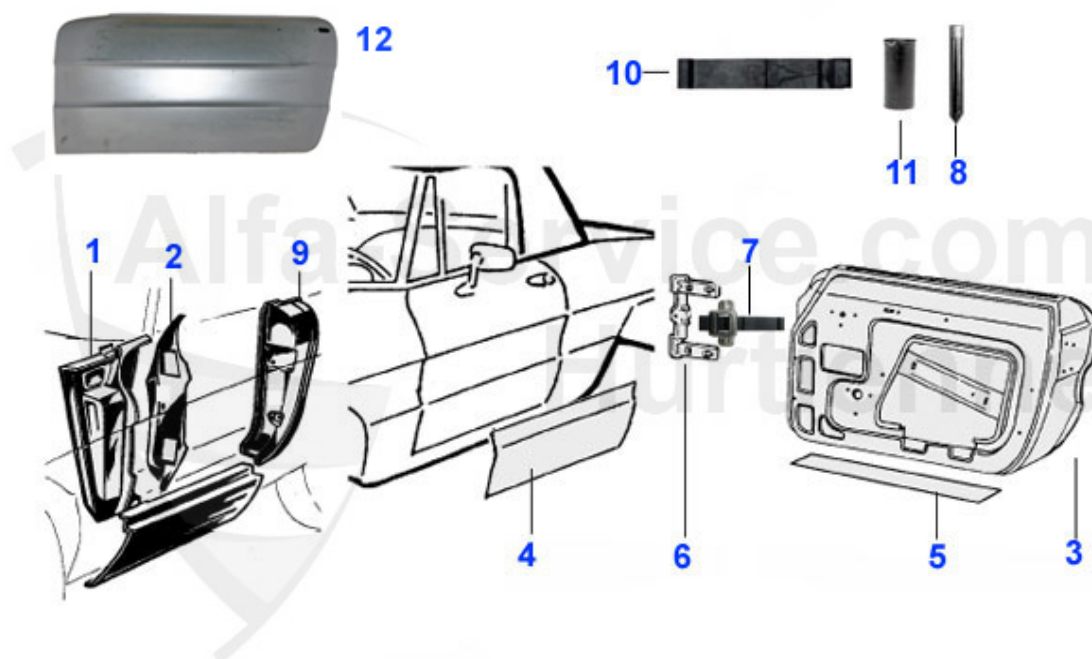

Spider (105/115) > Karosserie > Blechteile > 1966-69 > Tür

1	15 111 3 2	A-Säulenblech radseitig, rechts	279.00 EUR
1	15 111 3 1	A-Säulenblech radseitig, links	254.01 EUR
2	15 112 3 2	A-Säulenblech Türseitig rechts	149.00 EUR
2	15 112 3 1	A-Säulenblech Türseitig, links	149.00 EUR
3	15 312 3 2	Spidertür Duetto rechts 66-69 mit Ausstellfenster	600.00 EUR
3	15 312 3 1	Spidertür Duetto links 66-69 mit Austellfenster	600.00 EUR
4	15 180 3 1	Türaußenhaut unten Spider li. Teilersatz	81.00 EUR
4	15 180 3 2	Türaußenhaut unten Spider re. Teilersatz	81.00 EUR
5	15 110 3 2	Reparaturblech Türboden Spider rechts	***
5	15 110 3 1	Reparaturblech Türboden Spider links	14.90 EUR
6	15 164 3 0	Türschanier Spider	***
7	22 005 3 0	Türfangband Spider (kompl.) Junior Zagato	58.00 EUR
8	22 006 3 0	Splint Türfangband Spider/GT 1.Ser.	2.40 EUR
9	15 113 3 1	B-Säule Spider links	229.00 EUR
9	15 113 3 2	B-Säule Spider rechts	229.00 EUR
10	22 020 3 0	Türfangband Spider	29.95 EUR
11	22 032 3 0	Rolle für Türfangband	2.59 EUR
12	15 298 3 1	Türaußenhaut Spider 1300-1600 links (aufgesetzter Türgriff)	285.01 EUR
12	15 298 3 2	Türaußenhaut Spider 1300-1600 rechts (aufgesetzter Türgriff)	285.01 EUR