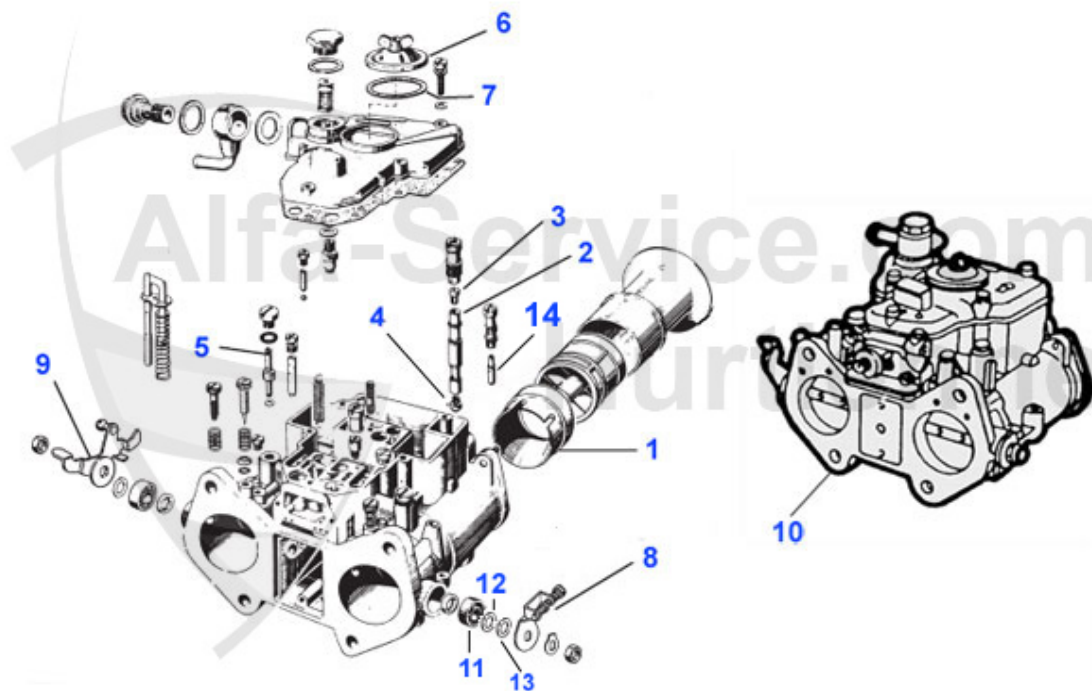

Spider (105/115) > Kraftstoffsystem > Vergaser > Vergaser/Einzelteile

4	03 403 0 0	Hauptdüse 125	5.55 EUR
4	03 400 0 0	Hauptdüse 110	5.55 EUR
4	03 414 0 0	Hauptdüse 180	5.55 EUR
4	03 402 0 0	Hauptdüse 120	5.55 EUR
4	03 413 0 0	Hauptdüse 175	5.55 EUR
4	03 411 0 0	Hauptdüse 165	5.55 EUR
4	03 410 0 0	Hauptdüse 160	5.55 EUR
4	03 409 0 0	Hauptdüse 155	5.55 EUR
4	03 408 0 0	Hauptdüse 150	5.55 EUR
5	03 301 0 0	Pumpendüse 35	12.99 EUR
6	03 177 0 0	Deckel für WEBER Vergaser	16.51 EUR
7	03 302 0 0	Dichtung für Deckel Weber Vergaser	2.90 EUR
8	03 303 0 0	Verbindungshebel Vergaser vorn 45er Weber Vergaser	33.86 EUR
9	03 304 0 0	Verbindungshebel Vergaser 45er Weber Vergaser	26.91 EUR
9	03 312 0 0	Satz Verbindungshebel und Benzinanschluss für 45mm WEBER Vergaser	81.55 EUR
10	03 145 0 1	WEBER Vergaser 1600 Zylinder 1+2	***
10	03 146 0 1	WEBER Vergaser 2000 Zylinder 1+2	495.00 EUR
10	03 147 0 0	WEBER Sportvergaser 45mm DCOE 152	461.64 EUR
10	03 145 0 2	WEBER Vergaser 1600 Zylinder 3+4	***
10	03 146 0 2	WEBER Vergaser 2000 Zylinder 3+4	495.00 EUR
11	03 485 0 0	Kugellager WEBER Vergaser DCOE	8.90 EUR
12	03 486 0 0	Dichtung aus Leder WEBER DCOE	***
13	03 487 0 0	Federkorb WEBER DCOE	2.90 EUR
14	03 435 0 0	Leerlaufdüse 55F8	5.44 EUR
14	03 431 0 0	Leerlaufdüse 50F11	7.50 EUR
14	03 430 0 0	Leerlaufdüse 45F11	5.40 EUR
14	03 434 0 0	Leerlaufdüse 55F11	5.44 EUR
14	03 436 0 0	Leerlaufdüse 55F9	5.44 EUR
14	03 433 0 0	Leerlaufdüse 50F9	5.50 EUR