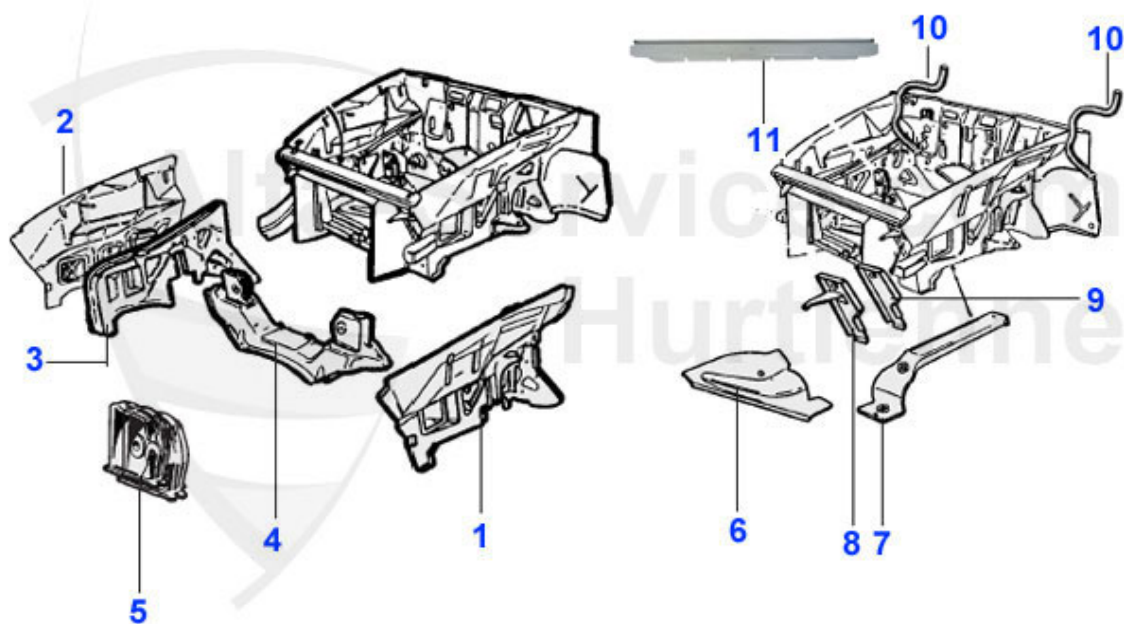

Spider (105/115) > Karosserie > Blechteile > 1990-93 > Vorderwagen 3

1	15 062 3 1	Motorseitenwand außen links Spider FB	***
2	15 062 3 2	Motorseitenwand außen rechts Spider FB	***
3	15 063 3 1	Motorseitenwand innen links	***
3	15 063 3 2	Motorseitenwand innen rechts	***
4	15 209 0 0	Untersatz Motorraum	***
5	15 068 3 0	Aufnahme oberer Querlenker	67.00 EUR
6	15 066 3 2	Untere Verlängerung Blech rechts	***
7	15 155 3 2	Verbindungsblech Motorseitenwand rechts	32.00 EUR
7	15 155 3 1	Verbindungsblech Motorseitenwand links	32.00 EUR
8	15 064 3 1	Abschlussblech vorne links	38.00 EUR
8	15 064 3 2	Abschlussblech vorne rechts	38.00 EUR
9	15 065 3 1	Abschlussblech hinten links	24.89 EUR
9	15 065 3 2	Abschlussblech hinten rechts	24.89 EUR
10	18 116 3 0	Wasserablaufschlauch Spider 1990-93	18.90 EUR
11	15 061 3 0	Traverse oben, Bef. Motorhaube	47.37 EUR