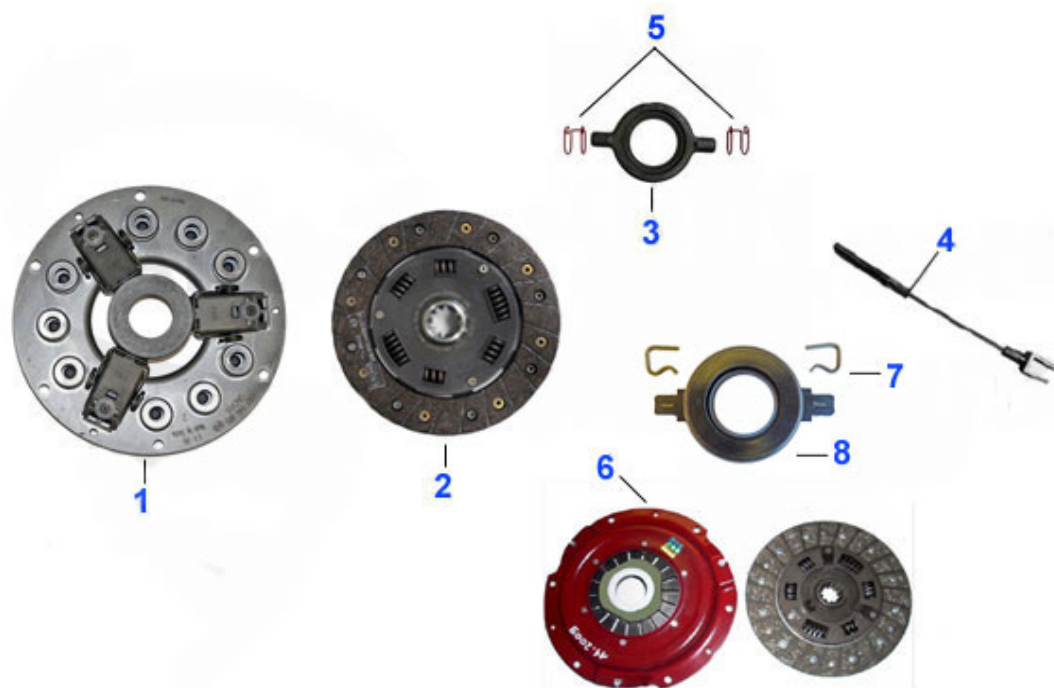

Spider (105/115) > Antrieb > Kupplung > mechanische Betätigung

1	09 031 0 0	Kupplungsautomat mech.Betätigung original Fichtel & Sachs	218.96 EUR
2	09 029 0 0	Kupplungsscheibe Bj. 63 - 69 mechanische Betätigung	95.90 EUR
2	09 030 0 0	Kupplungsscheibe Bj. 63 - 69 F & S mechanische Betätigung original Fichtel & Sachs	159.00 EUR
3	09 032 0 0	Ausrücklager mechanische Kupplung	49.39 EUR
4	09 028 0 0	Kupplungsseil mech. Kupplung	19.50 EUR
5	09 040 0 0	Halteklammer Ausrücklager 1.Serie	4.50 EUR
6	09 056 0 0	Kupplungsset 105 1.Serie modifiziert Für alle 105er 1.Serie mit mechanischer Kupplung 200mm ersetzt die Originalversion durch ein Kit mit aktueller Technik	299.00 EUR
7	09 042 0 0	Haltebügel Ausrücklager 1. Serie original Ausführung	4.69 EUR
8	09 044 0 0	Ausrücklager mechanische Kupplung, Version mit Haltebügel	49.39 EUR