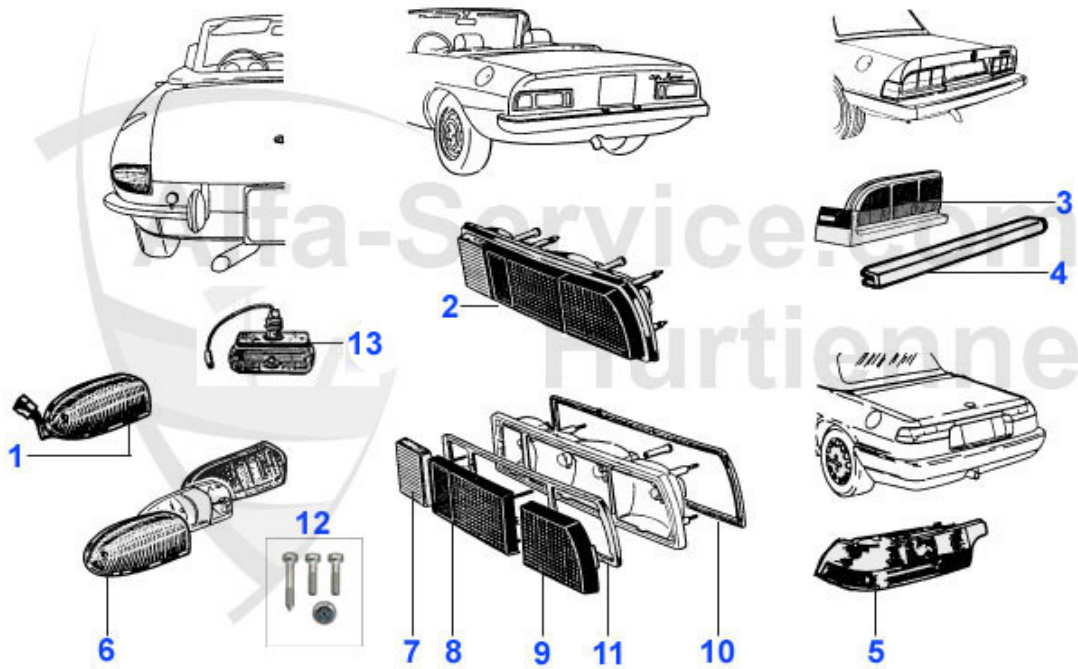

Spider (105/115) > Karosserie > Beleuchtung > Rückleuchte

1	16 053 3 2	Rückleuchte Duetto rechts 66-69	249.00 EUR
1	16 053 3 1	Rückleuchte Duetto 66-69 links	249.00 EUR
2	16 052 3 2	Rückleuchte Spider 70-82 orig. re	244.00 EUR
2	16 052 3 1	Rückleuchte Spider 70-82 orig. lks	244.00 EUR
2	16 137 3 1	Rückleuchte Spider Bj. 1970-82 links, Reproduktion	204.70 EUR
2	16 137 3 2	Rückleuchte Spider Bj. 1970-82 rechts, Reproduktion	204.70 EUR
3	16 080 3 0	Heckleuchten Satz (links/rechts) Spider 1983-89	***
3	16 080 3 2	Rückleuchte Spider 1983-89 rechts	***
4	Leiste zw. den Rückleuchten Spider 1983-90	52.50 EUR	
5	16 092 3 3	Rückleuchte Spider 1990-93 USA , links (ohne Sockel)	***
5	16 092 3 1	Rückleuchte Spider 1990-93 links (ohne Sockel)	***
5	16 092 3 2	Rückleuchte Spider 1990-93 rechts (ohne Sockel)	***
5	16 092 3 4	Rückleuchte Spider 1990-93 USA ,rechts (ohne Sockel)	263.00 EUR
6	16 204 3 2	Rückleuchtenglas Duetto rot/rot rechts USA	122.08 EUR
6	16 057 3 1	Rücklichtglas Duetto links	125.00 EUR
6	16 057 3 2	Rücklichtglas Duetto rechts	125.00 EUR
6	16 204 3 1	Rückleuchtenglas Duetto rot/rot links USA	122.08 EUR
7	16 191 3 2	Rücklichtglas weiß Spider 1970-82 rechts, orginal ALTISSIMO	23.88 EUR
7	16 191 3 1	Rücklichtglas weiß Spider 1970-82 links, orginal ALTISSIMO	23.88 EUR
7	16 054 3 1	Rücklichtglas weiß, Spider 1970-82, links, Reproduktion, passt nicht auf das Originalgehäuse	25.00 EUR
7	16 054 3 2	Rücklichtglas weiß, Spider 1970-82, rechts, Reproduktion, passt nicht auf das Originalgehäuse	25.00 EUR
8	16 055 3 1	Rücklichtglas Spider 70-82 li. rot , passt nicht auf das Originalgehäuse	35.90 EUR
8	16 192 3 1	Rücklichtglas rot Spider 1970-82 links, original ALTISSIMO	42.49 EUR
8	16 192 3 2	Rücklichtglas rot Spider 1970-82 rechts, original ALTISSIMO	42.49 EUR
8	16 055 3 2	Rücklichtglas Spider 70-82 re. rot, passt nicht auf das Originalgehäuse	35.90 EUR
9	16 056 3 1	Blinkerglas Spider 70-82 links,gelb, passt nicht auf das Originalgehäuse	28.50 EUR
9	16 193 3 2	Rücklichtglas orange, Spider 1970-82, rechts, orginal ALTISSIMO	32.90 EUR
9	16 193 3 1	Rücklichtglas orange Spider 1970-82 links, orginal ALTISSIMO	32.90 EUR
9	16 136 3 0	Blinkerglas US Spider hinten links und rechts	62.00 EUR