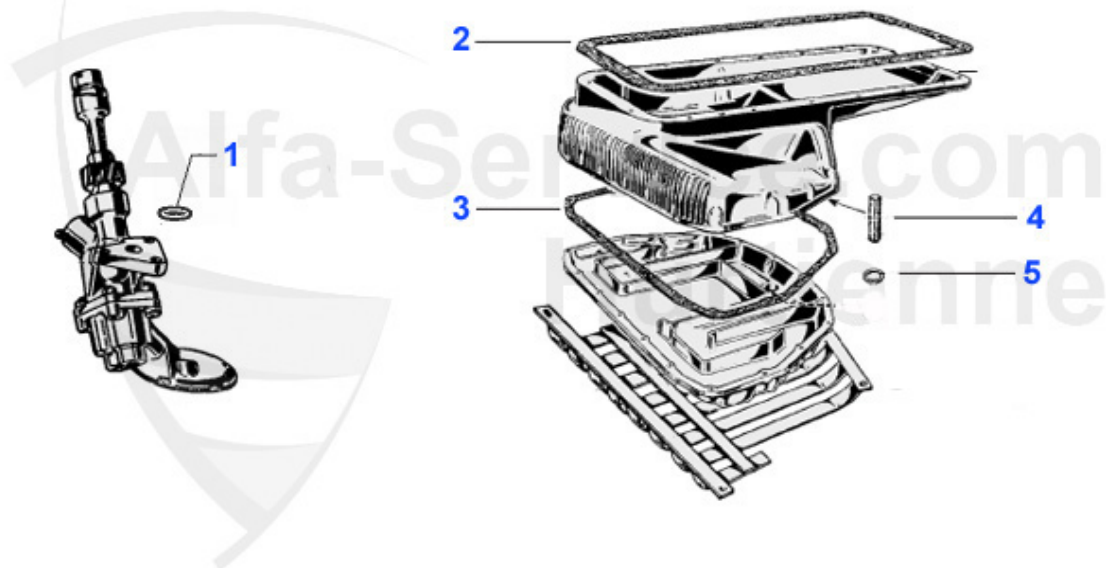

Spider (105/115) > Motor > Motordichtungen > Ölwanne

1	02 073 0 0	Dichtring Ölpumpe	1.54 EUR
2	02 062 0 0	Ölwannendichtung Oberteil mit Gewebeerstärkung	29.50 EUR
2	02 015 0 0	Ölwannendichtung Oberteil ohne Gewebeerstärkung	17.50 EUR
3	02 014 0 0	Dichtung Ölwanneunterteil	6.00 EUR
4	02 051 0 0	Dichtung Ölwanne T-Profil	4.11 EUR
5	01 006 0 0	Dichtring Ölableiterschraube	1.50 EUR