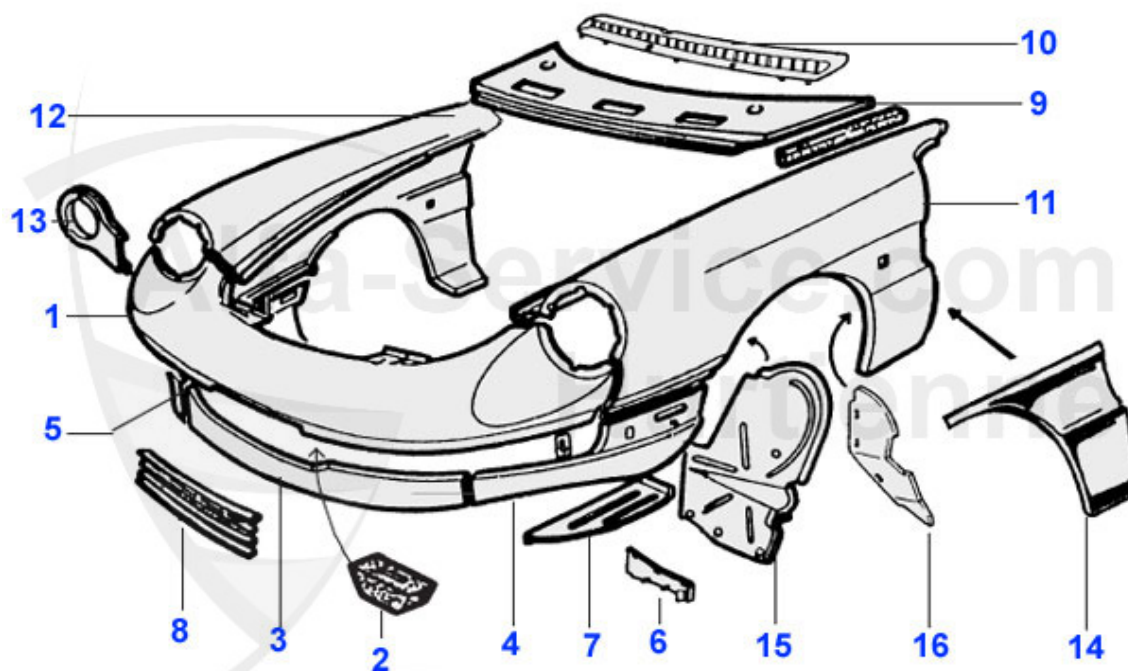

Spider (105/115) > Karosserie > Blechteile > 1983-89 > Vorderwagen 1

1	15 121 3 0	Frontblech oben Spider 1983 - 89	186.00 EUR
2	18 126 3 0	Abstandshalterzw.Frontbl.u.Stoßsta.	2.20 EUR
3	15 122 3 0	Frontblech unten mitte Spider 83-89	77.00 EUR
4	15 123 3 1	Frontblech unten li Spider 83-89	76.01 EUR
5	15 123 3 2	Frontblech unten re. Spider 83 -89	76.01 EUR
6	15 213 3 1	Verbindungsblech vorn 83-93	48.00 EUR
6	15 213 3 2	Verbindungsblech vorn 83-93	48.00 EUR
7	15 157 3 1	Verbindungsblech unten Frontblech Spider ab 83 links	12.50 EUR
7	15 157 3 2	Verbindungsblech unten Frontblech Spider ab 83 rechts	15.01 EUR
8	15 190 3 0	Gitter Lufteinlaß Spider 83 - 93	89.00 EUR
9	15 053 3 0	Scheibenwischerblech Spider 81-93	195.01 EUR
10	18 081 3 0	Plastikaufsatz Wischerblech 83-93	***
11	15 120 3 1	Kotflügel vorne links Spider 83-89	425.00 EUR
12	15 120 3 2	Kotflügel vorne rechts Spider 83-89	425.00 EUR
13	15 039 3 1	Lampenhalter Spider links	59.00 EUR
13	15 039 3 2	Lampenhalter Spider rechts	59.00 EUR
14	15 116 3 1	Rep.blech Kotflügel A-Säule,links	69.00 EUR
14	15 116 3 2	Rep.blech Kotflügel A-Säule,rechts	69.00 EUR
15	15 117 3 1	Schottblech Spider 83-89 vorne links	64.00 EUR
15	15 117 3 2	Schottblech Spider 83 - 89 vorne rechts	64.00 EUR
16	15 290 3 1	Spritzblech Alu A-Säule Spider lin.	36.20 EUR
16	15 290 3 2	Spritzblech Alu A-Säule Spider re.	36.20 EUR