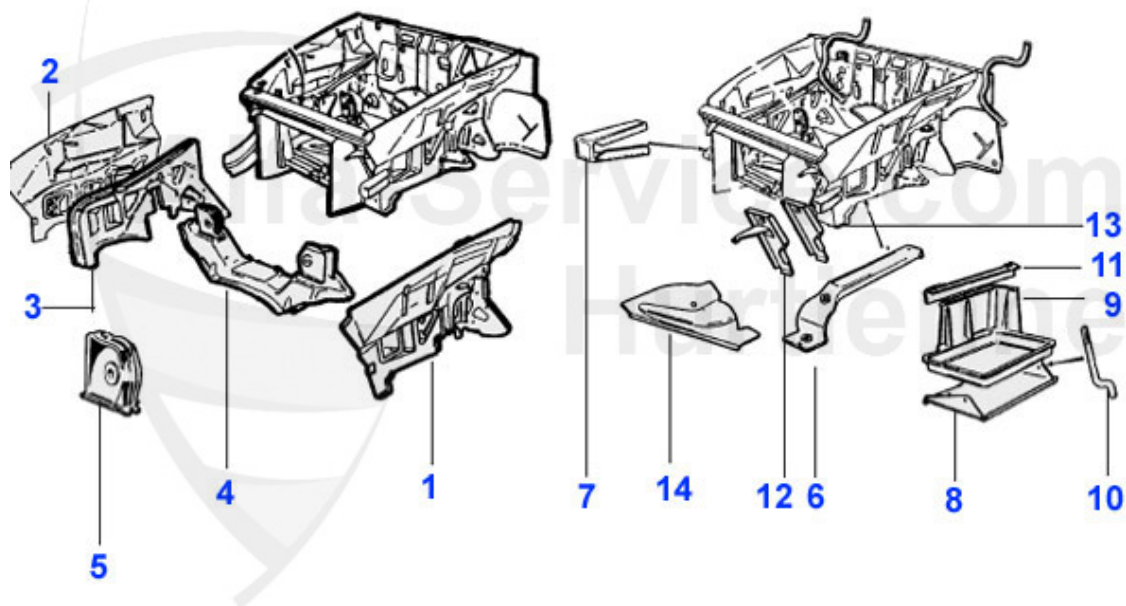

Spider (105/115) > Karosserie > Blechteile > 1970-82 > Vorderwagen 3

1	15 062 3 1	Motorseitenwand außen links Spider FB	***
2	15 062 3 2	Motorseitenwand außen rechts Spider FB	***
3	15 063 3 1	Motorseitenwand innen links	***
3	15 063 3 2	Motorseitenwand innen rechts	***
4	15 209 0 0	Unterzug Motorraum	***
5	15 068 3 0	Aufnahme oberer Querlenker	67.00 EUR
6	15 155 3 2	Verbindungsblech Motorseitenwand rechts	32.00 EUR
6	15 155 3 1	Verbindungsblech Motorseitenwand links	32.00 EUR
7	15 067 3 0	Aufnahme f. Stoßstangenträger	23.00 EUR
8	15 069 3 0	Batterie Halteblech	38.00 EUR
9	14 025 0 0	Batterieschale Plastik	34.90 EUR
10	14 026 0 0	Gewindestange für Haltewinkel	8.50 EUR
11	14 027 0 0	Haltewinkel Batterie	17.01 EUR
12	15 064 3 2	Abschlussblech vorne rechts	38.00 EUR
12	15 064 3 1	Abschlussblech vorne links	38.00 EUR
13	15 065 3 2	Abschlussblech hinten rechts	24.89 EUR
13	15 065 3 1	Abschlussblech hinten links	24.89 EUR
14	15 066 3 2	Untere Verlängerung Blech rechts	***