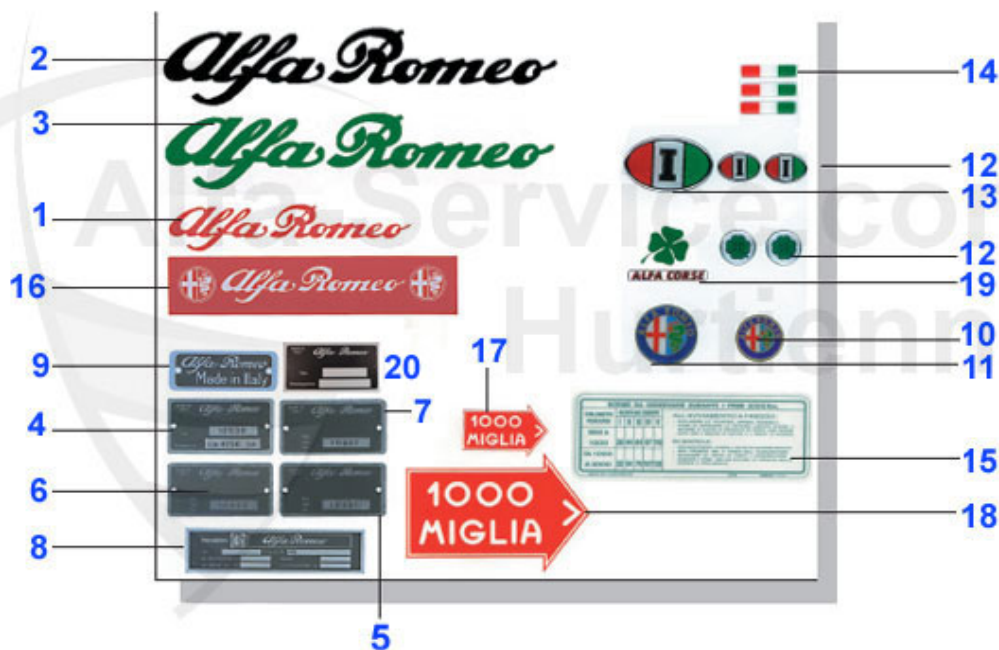

Spider (105/115) > Zubehör > Aufkleber 1

1	26 245 0 0	Aufkleber Alfa Romeo 40x180mm weiß	4.30 EUR
1	26 246 0 0	Aufkleber Alfa Romeo 40x180mm rot	4.30 EUR
2	26 051 0 0	Aufkleber Alfa-Romeo schwarz60x315	9.31 EUR
2	26 050 0 0	Aufkleber Alfa-Romeo weiss 60x315	***
3	26 079 0 0	Aufkleber Alfa Romeo grün 60x315	9.31 EUR
3	26 052 0 0	Aufkleber Alfa-Romeo rot60 x 315	9.31 EUR
4	26 053 0 0	Typenschild Blech Typ 10530 1300 GT Junior Motorraum	***
5	26 094 0 0	Typenschild 10591 Rundheck 1300	***
6	26 095 0 0	Typenschild 10503 Rundheck 1600	***
7	26 096 0 0	Typenschild 10557 Rundheck 1750	***
8	26 058 0 0	Typenschild Fg.Nummer/Achslasten	8.79 EUR
9	26 240 0 0	Schild "Alfa Romeo Made in Italy"	9.81 EUR
10	26 029 0 0	Plakette "Alfa Logo" 2 stk 30 mm	***
11	26 030 0 0	Alfa Rom.Plakette selbstkl.rund 52	***
12	26 032 0 0	Nationalitätenschild 36x25mm Italien selbstklebend oval 2St	4.00 EUR
13	26 033 0 0	Nationalitätenschild 77x51mm Italien, selbstklebend, oval	***
14	26 035 0 0	Flagge Italien 47x12 selbstkl. rechteckig beschichtet 3 Stück	***
15	26 074 0 0	Aufkleber Einfahrsvorschrift1,3	16.51 EUR
15	26 075 0 0	Aufkleber Einfahrsvorschrift 1600	16.51 EUR
15	26 076 0 0	Aufkleber Einfahrsvorschrift1,75/2.0	16.51 EUR
16	26 077 0 0	Batterieaufkleber Alfa-Romeo rt/ws	5.70 EUR
17	26 203 0 0	Mille Miglia Aufkleber klein 70mm	2.59 EUR
18	26 204 0 0	Mille Miglia Aufkleber groß ca. 15cm	3.50 EUR
19	26 206 0 0	Aufkleber Alfa Corse Dreieck mit Kleeblatt ca.75x75x75mm	4.30 EUR
20	26 073 0 0	Typenschild blanco für Stirnwand 85x45mm selbstbeschriftung	16.70 EUR