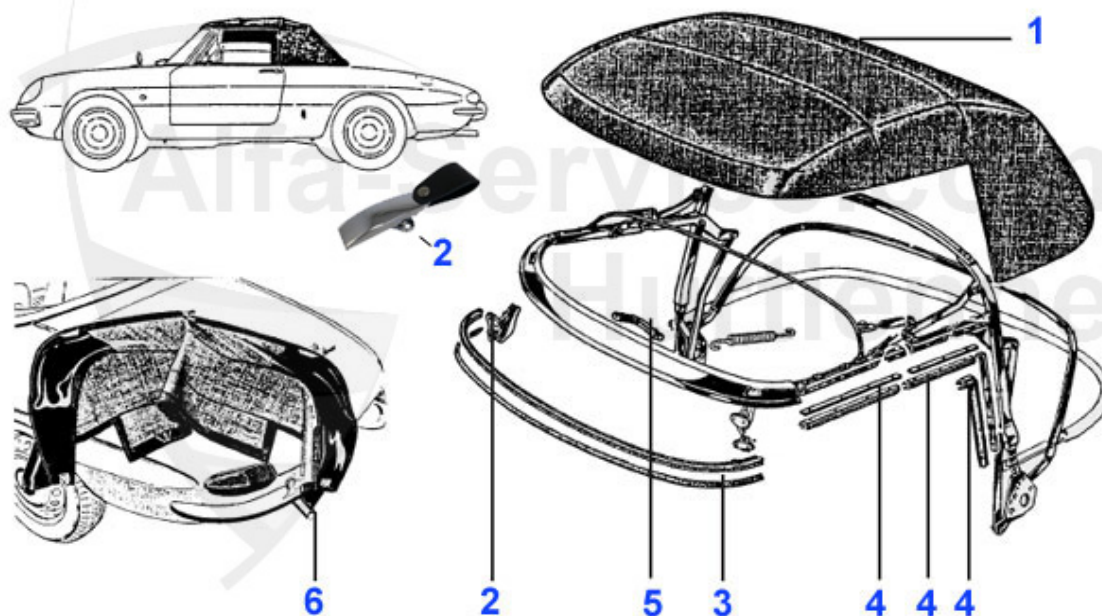

Spider (105/115) > Karosserie > Verdecke > Verdeck 1966-69

1	21 034 3 0	Stoffverdeck Spider Bj. 1966-69 schwarz Sonnenlandqualität	679.00 EUR
1	21 002 3 0	Stoffverdeck Spider Bj. 1966-69 schwarz, Originalqualität	525.00 EUR
2	19 191 3 0	Verdeckverschluss m.Lasche kurze Version verchromt	78.00 EUR
3	18 045 3 0	Verdeckdichtung Rundheck	42.49 EUR
4	18 047 3 0	Verdeckdichtungssatz Duetto seitl.	177.50 EUR
5	21 016 3 0	Verdeck Haltegriff	24.50 EUR
6	21 004 3 0	Persenning schwarz Kunstleder Rundheck Spider	211.94 EUR