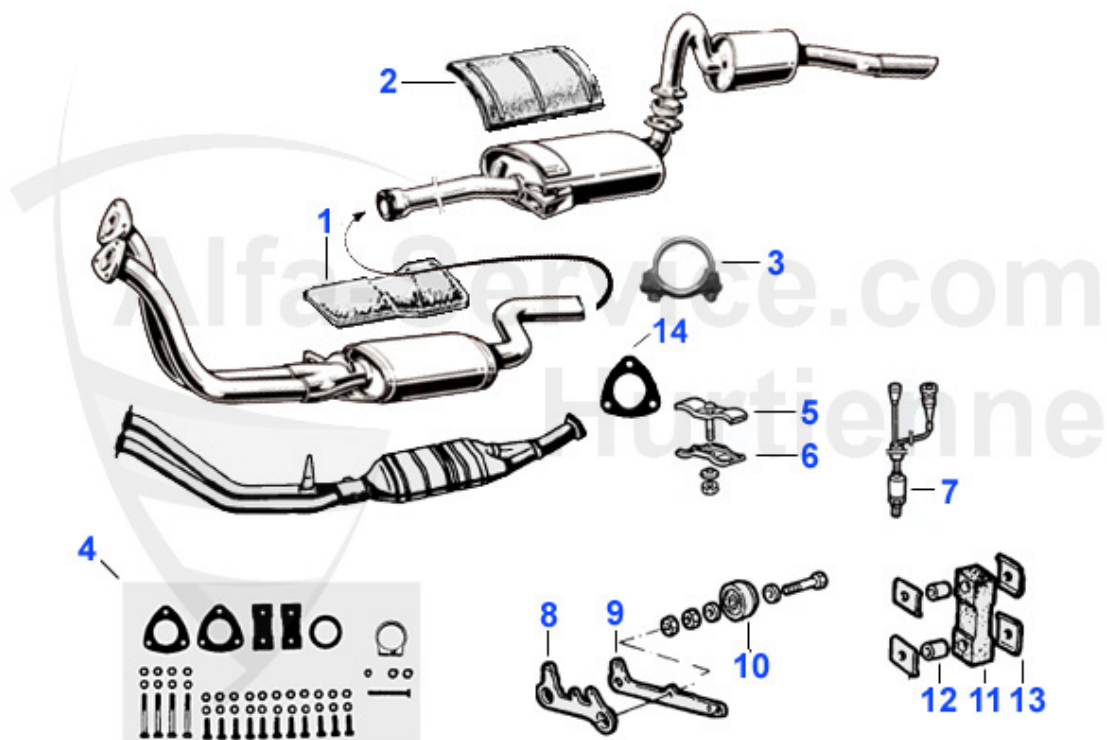

Spider (105/115) > Auspuffanlage > Montage/Anbauteile

1	15 085 3 0	Wärmeschutzblech vorne für Fahrzeuge mit hängenden Pedalen, für Fahrzeugen mit stehenden Pedalen muss das Blech angepasst werden	55.39 EUR
1	15 296 3 0	Wärmeschutzblech unter Katalysator Spider'90 2.0 ie	***
2	15 086 3 0	Wärmeschutzblech hinten	58.48 EUR
3	11 033 0 0	Auspuffschelle 54mm	1.80 EUR
4	11 025 0 0	Auspuff Befestigungssatz komplett für Vergasermotoren	27.50 EUR
5	11 044 3 0	Halter Katalysator Spider Bj.90-93 Oberteil mit Stiften	***
6	11 043 3 0	Halter Katalysator Spider Bj.90-93 Unterteil	***
7	11 042 3 0	Lambda-Sonde 75 1.8/2.0 TS/3.0 V6, 164 2.0 TS/3.0 V6/QV bj. >09.92 164 Super 2.0 V6 turbo, GTV (916) 2.0 V6 turbo, Spider 2.0 Bj.90-93, RZ,SZ 3-adrig	77.99 EUR
8	11 040 3 0	Halter Auspuff - Getriebe	32.00 EUR
9	11 109 0 0	Halter Getriebe-Auspuff lange Vers. stehende Pedale	44.60 EUR
9	11 045 0 0	Halter Getriebe - Auspuff befestigt an 11 040 3 0 kurze Version hängende Pedale	43.60 EUR
10	11 028 0 0	Silentbuchse Auspuffbefestigung	8.00 EUR
11	11 026 0 0	Auspuffbefestigung Gummi	5.00 EUR
12	11 050 0 0	Hülse Auspuffhaltegummi	2.70 EUR
13	11 051 0 0	Befestigungsplatte für Haltegummi	5.33 EUR
14	02 059 3 0	Auspuffdichtung Spider KAT 1986-93 Katalysator-mittlerer Topf 33/SW (907) 1.7 IE 16V VR/KAT	5.90 EUR
14	02 064 3 0	Dichtung Kat/Hauptschalldämpfer Spider 86-90	2.98 EUR