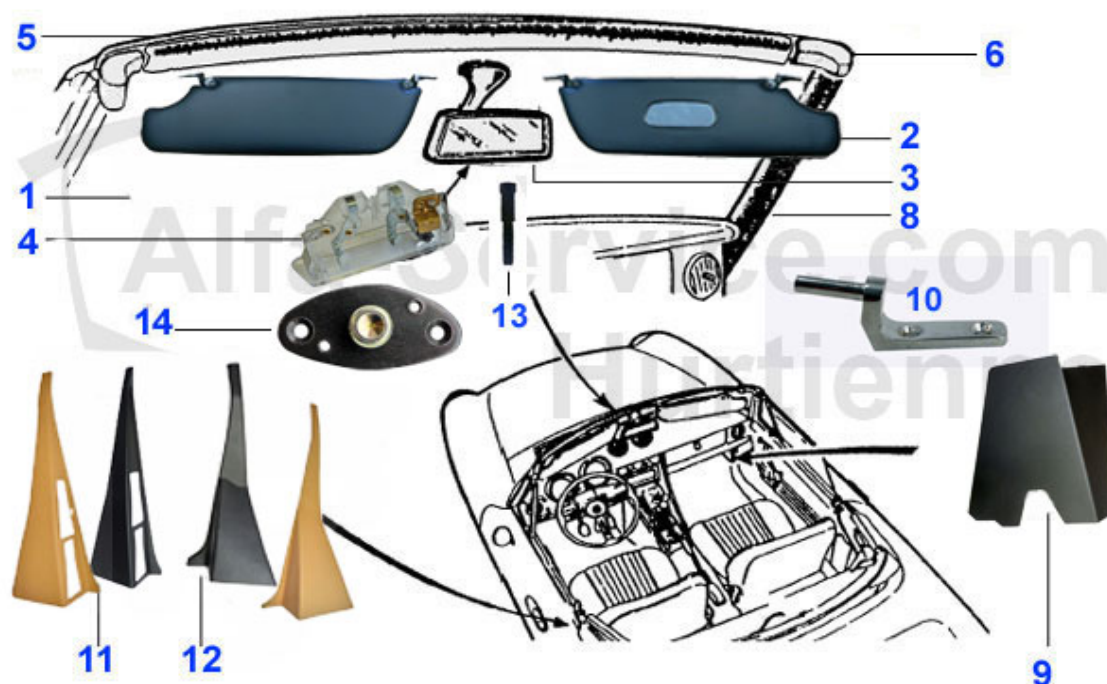

Spider (105/115) > Innenausstattung > Sonnenblende/Verkleidung

1	20 018 3 1	Sonnenblende Spider 66-89 ohne Spiegel incl. Halter	35.50 EUR
1	20 213 3 2	Sonnenblende rechts Spider 90 - 93	***
2	20 148 3 2	Sonnenblende Spider re. m. Spiegel incl. Halter	36.90 EUR
2	20 213 3 1	Sonnenblende links Spider 90 - 93	***
3	20 019 3 0	Innenspiegel Spider ab 1986	95.00 EUR
3	20 012 3 0	Innenspiegel Spider 1966-69 mit Chromrahmen und Beleuchtung. Auch für spätere Modelle geeignet	259.00 EUR
4	16 089 3 0	Innenleuchte Spider im Spiegel	89.00 EUR
5	21 062 3 0	Scheibenrahmenverkleidung (Satz 5 tlg.) Spider 66-69	183.90 EUR
5	21 061 3 0	Scheibenrahmenverkleidung Spider oben mitte 66-69	65.00 EUR
5	21 027 3 0	Scheibenrahmenverkleidung (Satz 5 tlg.) Spider 70-93	134.99 EUR
6	21 065 3 0	Verkleidung Scheibenrahmen oben Satz links-rechts Spider 66-69	42.00 EUR
8	21 063 3 0	Satz Abdeckleisten seitlich links und rechts 66-69, passt nicht für Spider FB junior mit Blech Armaturenbrett!!	79.00 EUR
9	20 150 3 1	A-Säulenverkleidung Spider schwarzer Skaiüberzug	77.00 EUR
9	20 150 3 2	A-Säulenverkleidung Spider schwarzer Skaiüberzug	77.00 EUR
10	19 185 3 0	Halter Sonnenblende Spider Chrom	13.49 EUR
11	20 404 3 1	B-Säulenverkleidung Rundheck links Kunststoff	***
11	20 131 3 1	B-Säulen Verkleidung Kunststoff, schwarz, Spider 1970-1983, links, ein Loch	78.00 EUR
11	20 149 3 1	B-Säulen Verkleidung links Spider 1983>,zwei Löcher,schwarz	79.00 EUR
11	20 362 3 1	B-Säulenverkl.Spider.86-93 beige li.	82.50 EUR
12	20 404 3 2	B-Säulenverkleidung Rundheck rechts Kunststoff	***
12	20 131 3 2	B-Säulen Verkleidung Kunststoff, rechts Spider 70-83, schwarz	78.00 EUR
12	20 149 3 2	B-Säulenverkleidung Spider 1983-93 rechts, Skay schwarz	79.00 EUR
12	20 362 3 2	B-Säulenverkl.Spider86-93 beige re.	82.50 EUR
13	20 310 0 0	Rückspiegel Abstützschraube Bertone GT/GTV, Giulia, Berlina für Klemmversion	8.90 EUR
14	20 409 3 0	Befestigung Innenspiegel Spider (105/115)	9.75 EUR