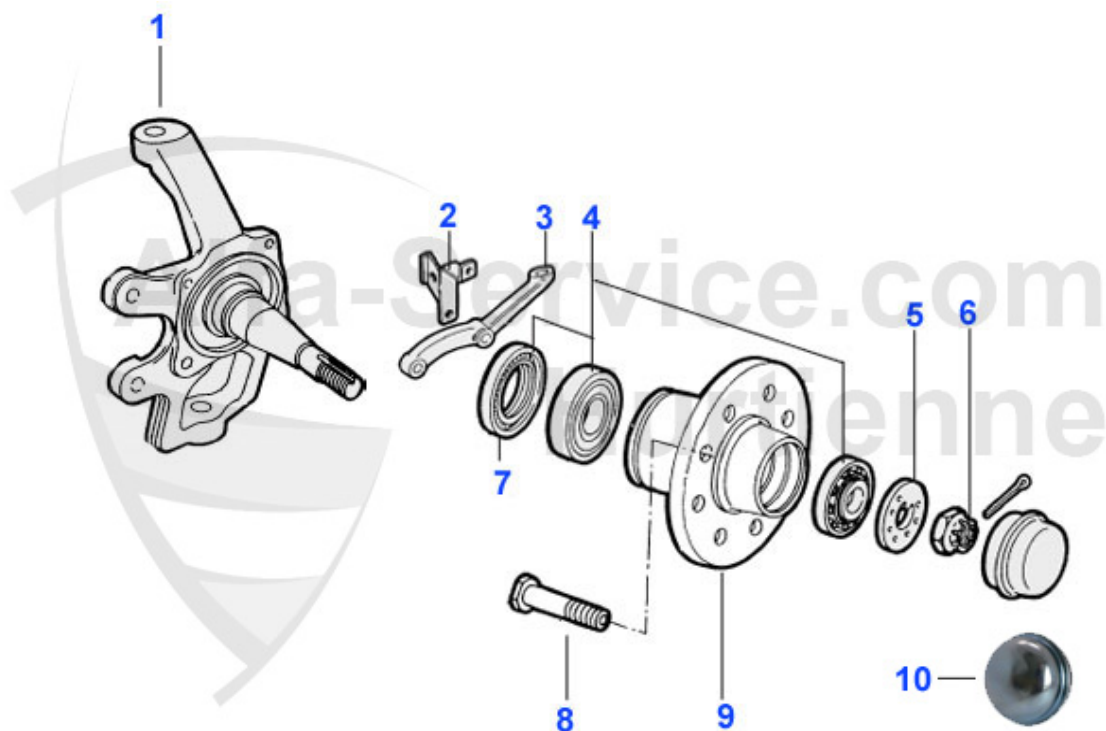

Spider (105/115) > Fahrwerk > Vorderachse > Radnabe/Lager

1	12 129 0 2	Achsschenkel rechts 1.75/2.0 ab 86 auch 1.6L	***
1	12 129 0 1	Achsschenkel links 1.75/2.0 ab 86 auch 1.6L	***
2	12 132 0 2	Halter Bremsleitung vorn rechts	***
2	12 132 0 1	Halter Bremsleitung vorn links	***
3	12 131 0 2	Lenkhebel rechts	***
3	12 131 0 1	Lenkhebel links	***
4	12 028 0 0	Radlagerset vorne	51.19 EUR
5	12 100 0 0	Anlaufscheibe Radlager vorn	***
6	12 101 0 1	Kronmutter f.Radlager linksgewinde	***
6	12 101 0 2	Kronmutter f.Radlager rechtsgewind	***
7	02 029 0 0	Simmering Radlager vorne	10.00 EUR
8	12 083 0 1	Radbolzen Vorderachse linksgewinde 10.9	***
8	12 083 0 2	Radbolzen Vorderachse Rechtsgewinde 10.9	3.50 EUR
9	12 130 0 0	Radnabe Vorderachse	178.50 EUR
10	12 099 0 0	Fettkappe Radlager vorne	5.90 EUR