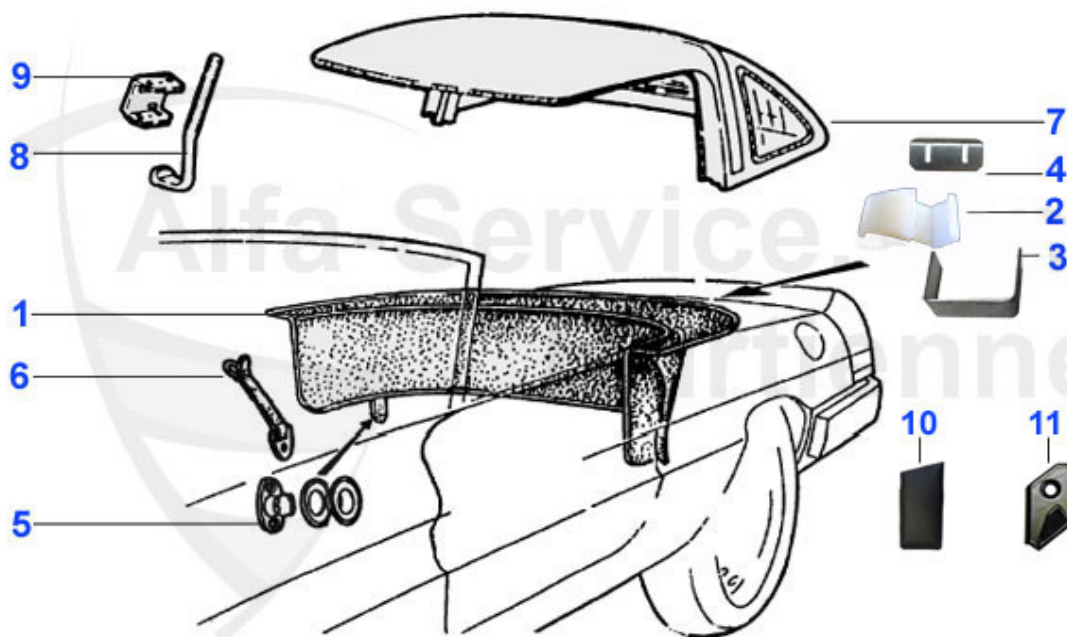

Spider (105/115) > Karosserie > Verdecke > Persenning

1	21 051 3 0	Persenning schw.Spид 90 nur Haut	239.00 EUR
1	21 055 3 0	Persenning schwarz Kunstl. 78 - 89 Spider	177.91 EUR
1	21 003 3 0	Persenning schwarz Kunstl. 70 - 77	171.93 EUR
1	21 052 3 0	Persenning Spид 90 beige nur Haut	250.00 EUR
2	21 006 3 0	Plastikkammer Persenning, benötigte Menge 12	2.36 EUR
3	21 008 3 0	Blechklammer Persenning	1.64 EUR
4	21 009 3 0	Blechplatte Persenning (Schlitz)	1.84 EUR
5	21 013 3 0	Drehwirbel f.Verdeck/Persenning	2.67 EUR
6	21 024 3 0	Halteriemen Verdeck, Gummi m. Haken	15.90 EUR
7	21 041 3 0	Hardtop Spider 90 - 93	***
8	21 038 3 0	Verriegelung Hardtop (B-Säule)90-93	35.00 EUR
9	21 039 3 0	Halte für Hardtop seitlich	20.00 EUR
10	21 040 3 1	Blende Hardtopverschluß links	***
10	21 040 3 2	Blende Hardtopverschluß rechts	53.43 EUR
11	19 126 3 2	Hardtophalter Spider Bj.1990-93 hinten, rechts	32.90 EUR
11	19 126 3 1	Hardtophalter Spider Bj. 1990-93 hinten links	32.90 EUR