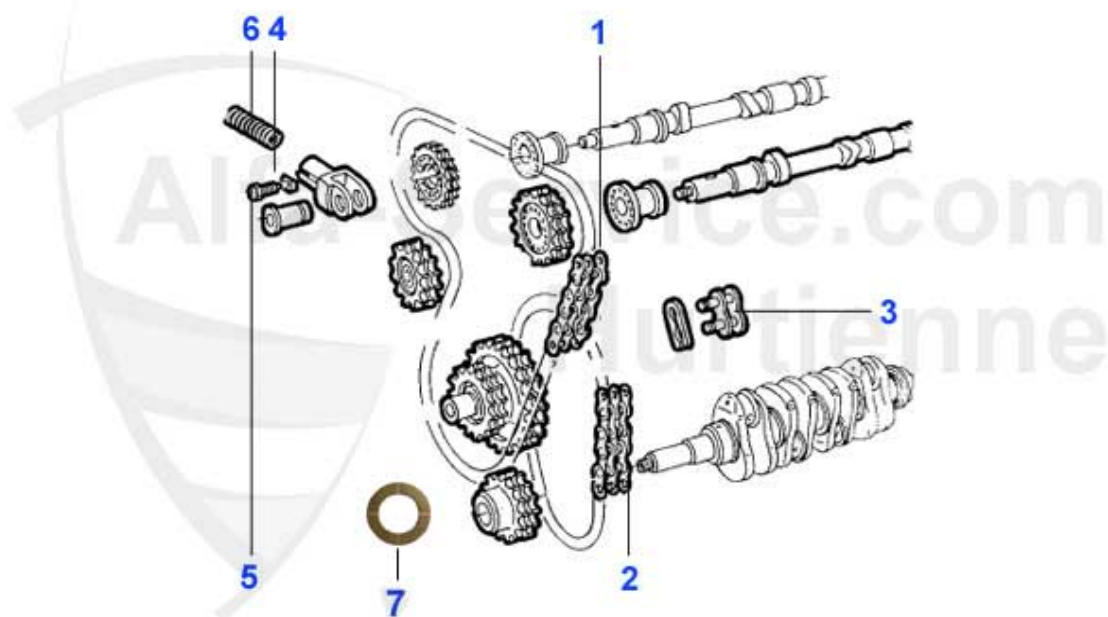

Spider (105/115) > Motor > Steuerketten

1	03 046 0 0	I Steuerkette IWIS 1750-2000 inkl. Kettenschloß	84.49 EUR
1	03 249 0 0	I Steuerkette IWIS 1600 inkl. Kettenschloß	84.00 EUR
1	03 046 0 0	Steuerkette lang 1750-2000 inkl. Kettenschloß	37.85 EUR
1	03 249 0 0	Steuerkette lang 1600 inkl. Kettenschloß	36.75 EUR
1	03 248 0 0	Steuerkette 1300 lang inkl. Kettenschloß	34.50 EUR
1	03 248 0 0	I Steuerkette IWIS 1300 lang inkl. Kettenschloß	79.99 EUR
2	03 047 0 0	I Steuerkette IWIS 1300-2000 kurz endlos	44.49 EUR
2	03 047 0 0	Steuerkette 1300-2000 kurz endlos	20.35 EUR
3	03 048 0 0	Kettenschloß	3.20 EUR
4	03 100 0 0	Keil Kettenspanner	4.00 EUR
5	03 101 0 0	Schraube für Kettenspanner	6.50 EUR
6	03 120 0 0	Feder f. Kettenspanner	6.95 EUR
7	03 085 0 0	Anlaufscheibe Kettenrad 1300-2000 Nordmotor O.E.60539809 AR75 4Zyl. AR155/AR164 TS mit Kette	4.50 EUR