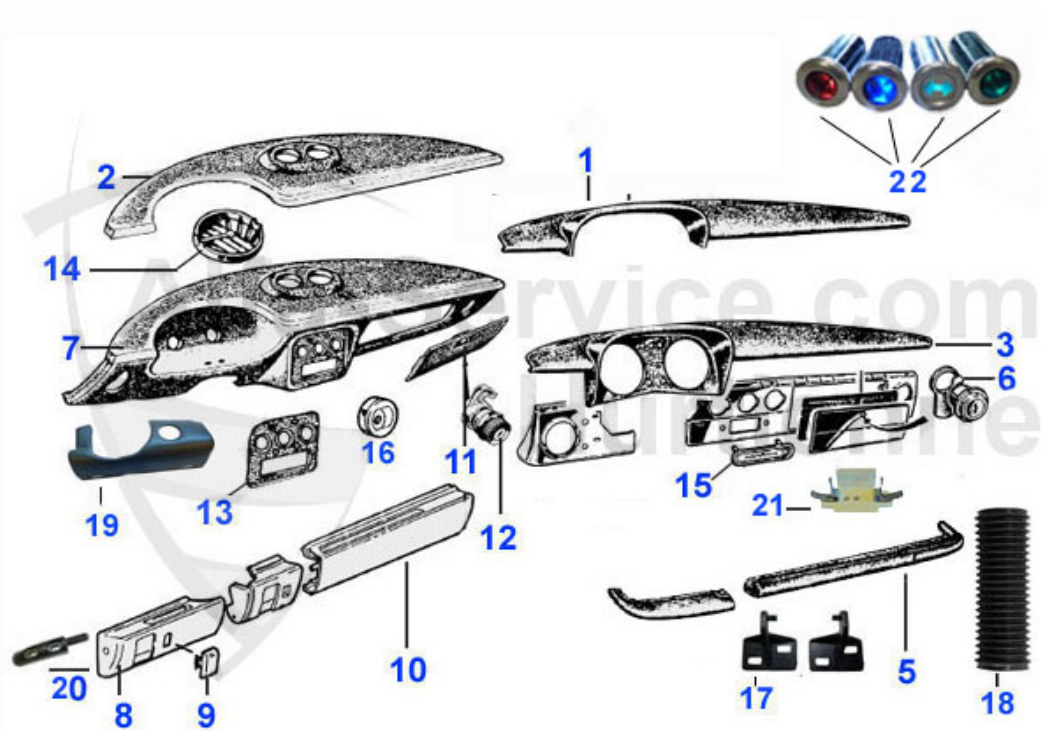

Spider (105/115) > Innenausstattung > Armaturenbrett

1	20 136 3 0	Reparatursatz Armaturenbrett Oberteil Rundheck, 1300-1600 1.Serie	149.00 EUR
2	20 137 3 0	Reparatursatz Armaturenbrett Oberteil Spider 1750-2000	148.00 EUR
3	20 385 3 0	Armaturenbrett Rundheck schräge Schraube	523.60 EUR
3	20 158 3 0	Armaturenbrett 1300/1600 Spid 70-80 gerade Schraube	***
5	20 231 3 0	Kniepolster links/rechts Rundheck und Spider 1,3/1,6 Metallarmaturenb.	***
6	20 234 3 0	Lederlasche für Handschuhfach	9.00 EUR
7	20 398 3 0	Armaturenbrett 1750 - 2000 Spider Hartplastik Nachbau, Bj. 70 - 93	***
7	20 245 3 0	Armaturenbrett 2000 Spider schwarz Bj. 86 - 93, Austauscheteil Pfand 300 Euro	***
7	20 244 3 0	Armaturenbrett 1750 - 2000 Spider Bj. 70 - 86	***
8	20 239 3 1	Kniepolster L 87 - 93	***
9	20 238 3 0	Blende Scheinwerferhöhenverst.	***
10	20 239 3 2	Kniepolster rechts Spid87-93 schw.	***
12	20 103 3 0	Handschuhfachschloß Spider 1970>	***
14	20 232 2 1	Luftdüse links GTJ/GTV/ Spider bis 1986	47.01 EUR
14	08 079 3 0	Luftdüsen Abdeckung Spider RH/FB im Instr.-Brett links oder rechts 1.+2.Serie	46.01 EUR
14	20 232 2 2	Luftdüse rechts GTJ/GTV/ Spider bis 1986	47.01 EUR
15	23 054 3 0	Radioblende Spider 1.Serie für Metallarmaturenbrett	98.00 EUR
16	20 239 3 0	Frischlufldüse/Mittelkonsole Spider '90 Alfa 33 (90-94)	***
17	20 432 3 0	Satz Handschuhfachscharnier Spider mit Blecharmaturenb.	18.69 EUR
18	08 082 3 0	Luftdüsenschlauch Spider mittig 20cm lang Heizung 2.Serie	29.00 EUR
19	20 434 3 0	Abdeckung für Zündschloß- Lenksäule Spider 66-69 O.E.105036301100/03	52.00 EUR
20	20 439 3 0	Scharnier Sicherungskasten Spider 90-93	6.10 EUR
21	14 034 3 0	Beleuchtung Handschuhfach und Kofferraum Spider S.3/4	13.90 EUR
22	14 216 0 0	Gehäuse für Kontrollleuchte rot, Bremse (105/115)	28.91 EUR
22	14 217 0 0	Gehäuse für Kontrollleuchte grün, Abblendlicht (105/115)	34.00 EUR
22	14 218 0 0	Gehäuse für Kontrollleuchte blau, Fernlicht (105/115)	24.50 EUR
22	14 219 0 0	Gehäuse für Kontrollleuchte Blinker (105/115) Doppelpfeil grün	24.50 EUR