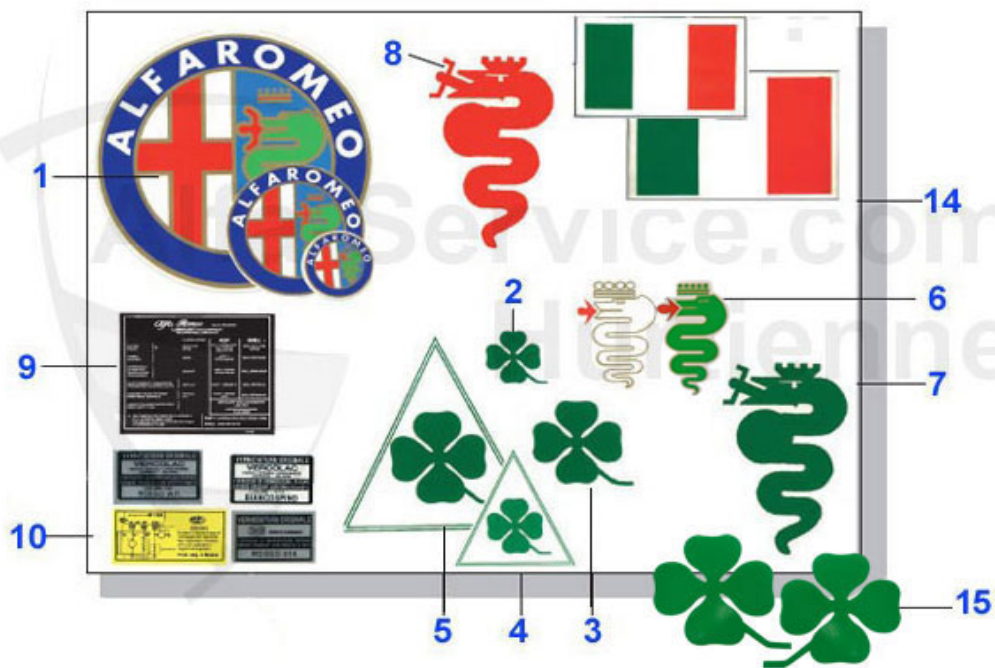

Spider (105/115) > Zubehör > Aufkleber 2

1	26 001 0 0	Aufkleber Alfa Romeo Emblem 50mm	3.30 EUR
1	26 004 0 0	Aufkleber Alfa Romeo Emblem 300mm	9.50 EUR
1	26 005 0 0	Aufkleber Alfa Romeo Emblem 450mm	19.50 EUR
2	26 057 0 0	Aufkleber Kleeblatt ca.100x100mm	3.30 EUR
2	26 055 0 0	Aufkleber Kleeblatt 50x45mm	2.90 EUR
3	26 056 0 0	Aufkleber Kleeblatt ca.80x70mm	2.80 EUR
4	26 242 0 0	Aufkleber Kleeblatt,weißes Dreieck ca.10/10/10cm	4.20 EUR
5	26 038 0 0	Aufkleber gr.Kleeblatt/weiß.Dreieck ca.14/14/14cm	4.80 EUR
5	26 251 0 0	Aufkleber-Satz,Kleeblatt auf weiß. Dreieck li./re. ca 14x14x14cm Satz = 2 Stück	9.50 EUR
6	26 243 0 0	Aufkleber Schlange 85mm, weiß	3.80 EUR
6	26 244 0 0	Aufkleber Schlange 85mm, grün	3.80 EUR
7	26 040 0 0	Aufkleber Alfa Schlange grün 140mm	4.80 EUR
8	26 041 0 0	Aufkleber Alfa Schlange rot 140mm	4.80 EUR
9	26 043 0 0	Aufkleber Ölsorten/Viskosität	9.20 EUR
10	26 046 0 0	Aufkleber Lichtmaschinenregler	3.99 EUR
14	26 048 0 0	Aufkleber Ital. Fahne 160mm	4.00 EUR
14	26 047 0 0	Aufkleber Ital.Flagge 120 mm	3.50 EUR
15	26 010 0 0	Aufkleber Kleeblatt Satz ca.80X80mm rechts/links	12.00 EUR