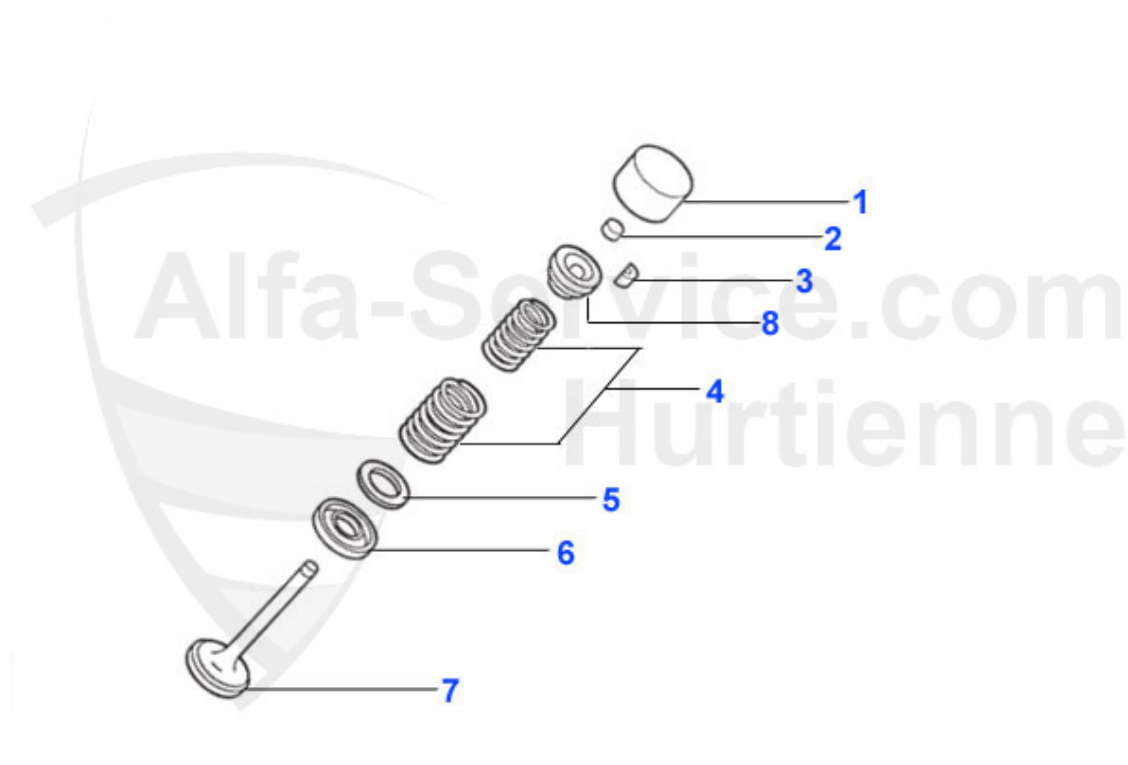

Spider (105/115) > Motor > Zylinderkopf > Ventile

1	03 068 0 0	Ventilbecher	16.80 EUR
2	03 043 0 0	Ventileinstellplättchen Bitte Größe angeben!	6.50 EUR
2	03 114 0 0	Ventileinstellpl.200 stk 2,525 -3,5	238.50 EUR
2	03 084 0 0	Ventileinstellpl.205 stk 1,5-2,5mm	238.50 EUR
3	03 296 0 0	Ventilkeil 9 mm	1.20 EUR
4	03 274 0 0	Ventilfeder Satz 16 Stück	59.80 EUR
5	03 295 0 0	Unterlage im Teller (Ventilfeder)	1.73 EUR
6	03 292 0 0	Teller für Ventilfeder	***
7	03 026 0 0	Einlaßventil 1600-1750 Chromstahl	10.25 EUR
7	03 027 0 0	Einlaßventil 2000 alle Modelle außer Spider 1990-93 Einspritzer	11.19 EUR
7	03 028 0 0	Auslaßventil 1300 Chromstahl	14.67 EUR
7	03 025 0 0	Einlaßventil 1300 Chromstahl	14.90 EUR
7	03 030 0 0	Auslaßventil 1600-1750 Chromstahl	16.45 EUR
7	03 029 0 0	Auslaßventil natriumgefüllt 1300	***
7	03 032 0 0	Auslaßventil 2000 Chromstahl	17.26 EUR
7	03 031 0 0	Auslaßventil natriumgefüllt 1600-1750	***
7	03 033 0 0	Auslaßventil natriumgefüllt 2000	***
7	03 212 0 0	Einlaßventil 2000 Einspritzmodell Spider 90 - 93	16.90 EUR
8	03 345 0 0	Ventilfederteller oben 9 mm	***