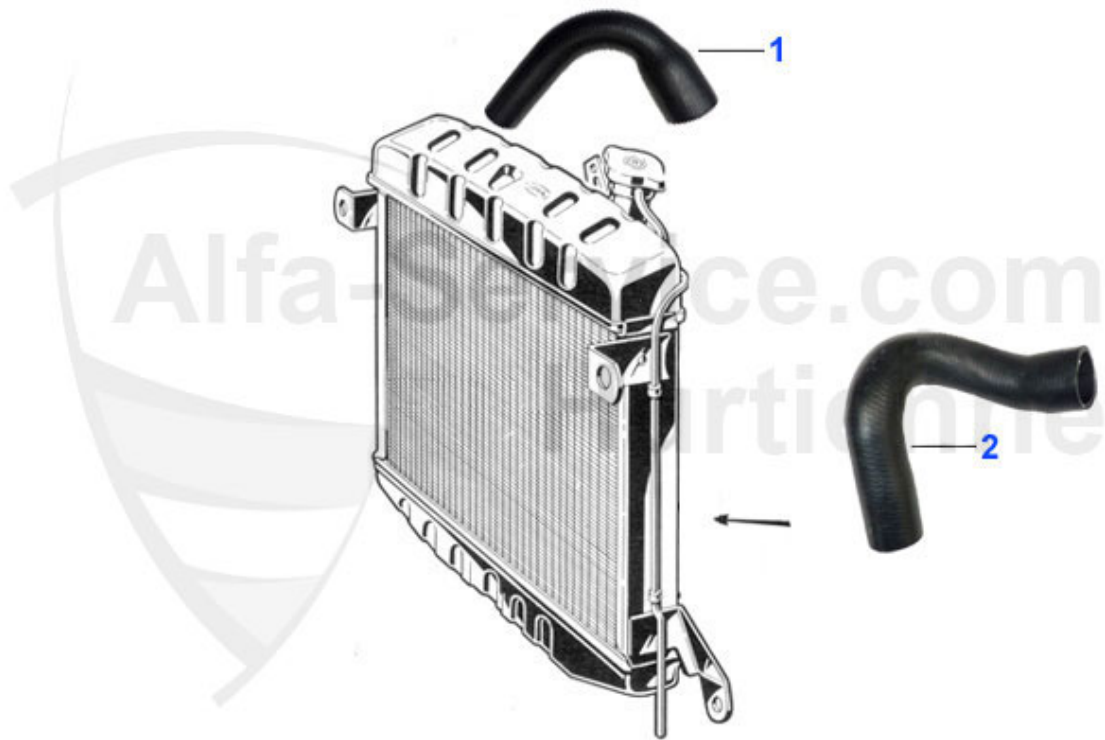

Spider (105/115) > Kühlsystem > Schläuche > 1300-1600 Schraubthermostat

1	08 015 0 0	Kühlerschlauch oben 1300-1600 für Ausführung Schraubthermostat	15.90 EUR
2	08 057 0 0	Kühlerschlauch unten 1.Serie	15.90 EUR