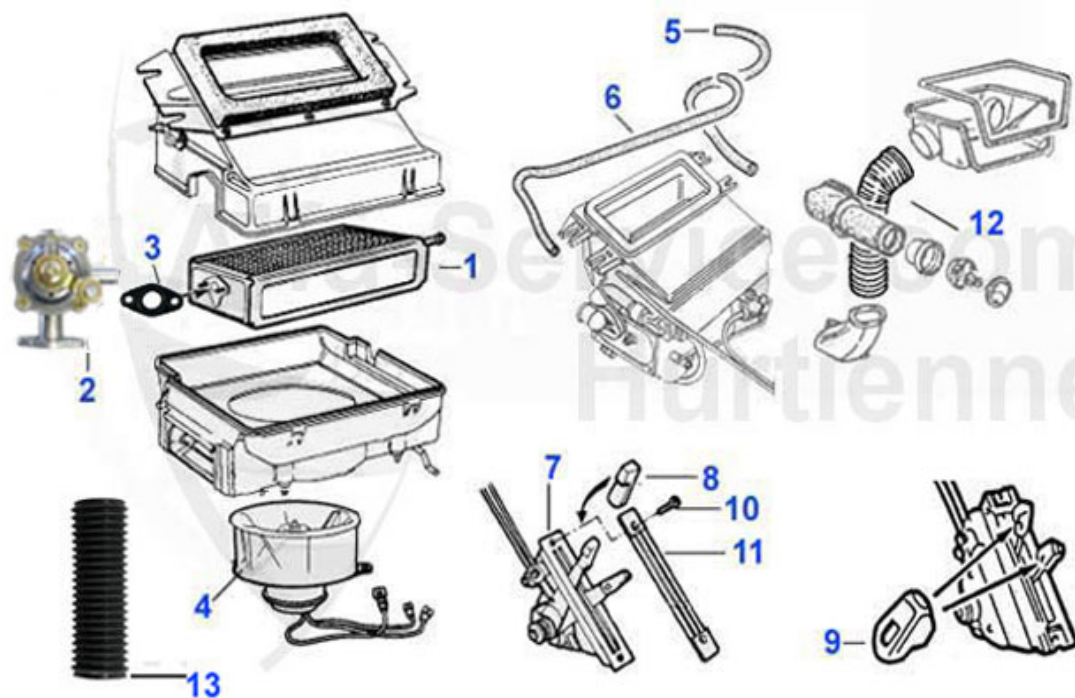

Spider (105/115) > Heizung/Lüftung > Heizung 2. Serie

1	08 029 0 0	Heizungskühler (Neuteil) Version:Heizungsventil 2.Serie	151.36 EUR
2	08 004 0 0	Heizungsventil 2.Serie Metallversion	54.89 EUR
3	08 035 0 0	Dichtung für Heizungsventil 2.Serie	3.80 EUR
4	14 095 0 0	Heizungsgebläsemotor Spider mit Schaufelrad 153 mm Durchmesser	125.00 EUR
5	08 023 0 0	Kühlwasserschlauch Heizung Heizung - Wasserpumpe	11.50 EUR
6	08 022 0 0	Kühlwasserschlauch 2.Serie Heizungsventil - Ansaugbrücke	15.68 EUR
7	08 013 3 0	Heizungsbetätigung Spider/Bertone/Giulia mit Mittelkonsole	***
8	19 162 0 0	Knopf für Heizungsbetätigung verchromt, Bj. 1963-86	8.10 EUR
8	20 129 0 0	Knopf für Heizungsbetätigung schwarz, Bj. 1963-86	4.41 EUR
9	20 260 3 0	Knopf Heizungsbetätigung Spid.86-93	11.50 EUR
10	19 175 0 0	Edelstahlschraube f. Heizungsblende	1.33 EUR
11	19 177 3 0	Heizungsblende Plastik schwarz Spider mit Konsole Bj. 80 - 86	24.99 EUR
11	19 123 3 0	Heizungsblende verchromt Spider (bis 86), GT Bertone, Giulia mit Mittelkonsole	29.50 EUR
12	08 074 0 0	Luftdüsenschlauch Universal ab 1970 57,2 mm x 180 mm	59.00 EUR
13	08 082 3 0	Luftdüsenschlauch Spider mittig 20cm lang Heizung 2.Serie	29.00 EUR